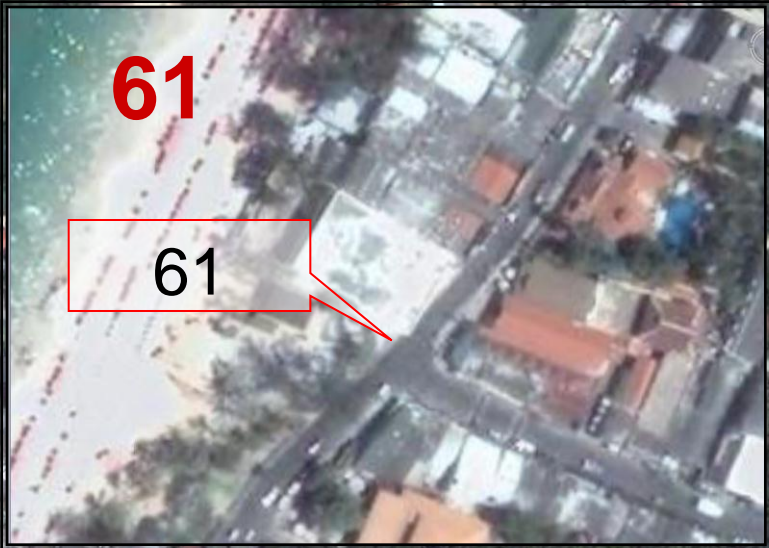

ขาดป่าตอง

Patong Beach Übersicht

1

59

60

7° 54'02.65" N
 98° 17'39.64" E

Image © 2008 DigitalGlobe

Image © 2008 DigitalGlobe

© 2006 Google™

2

150 m

7° 53'25.09" N
98° 17'29.75" E

61

62

63

Image © 2008 DigitalGlobe