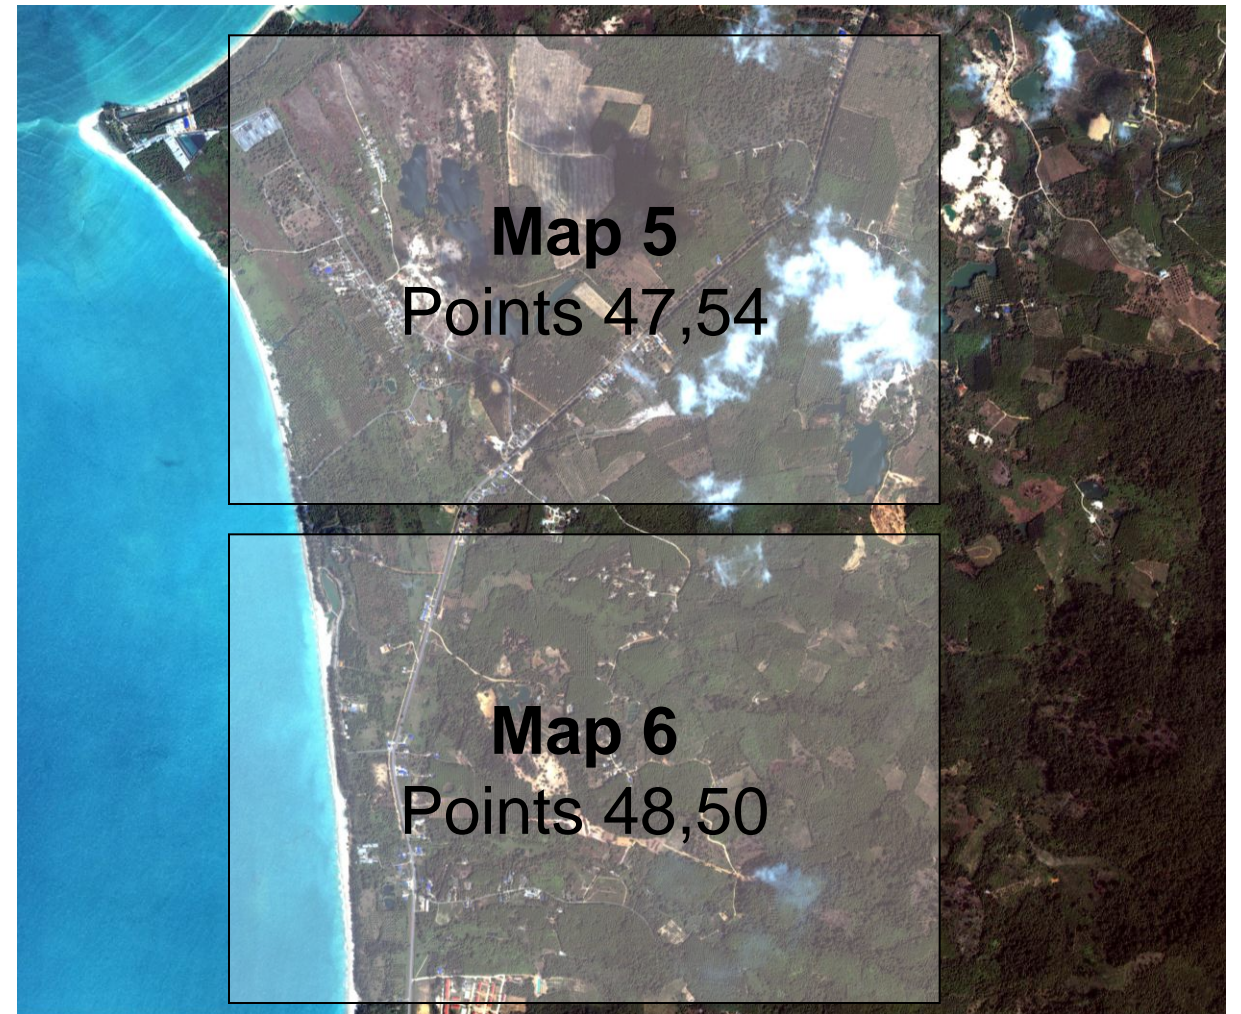

ภาคผนวก ข

จุดบังคับภาพถ่ายภาคพื้นดิน

บ้านน้ำเค็ม

Ban Nam Khem Overview

BNK MAP 1