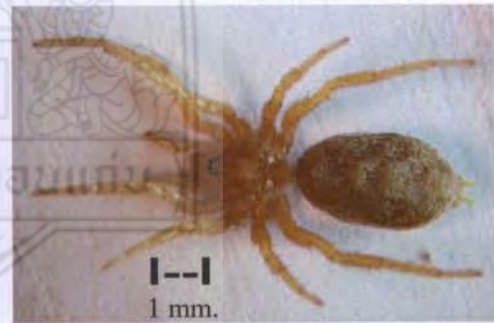

ด้วงในวงศ์ Tenebrionidae (Darkling beetle)

ด้วงในวงศ์ Scarabaeidae

ด้วงในวงศ์ Scolytidae

ด้วงในวงศ์ Nitidulidae

31.

32.

ด้วงก้นกระดกในวงศ์ Staphylinidae

33.

34.

ด้วงในวงศ์ Chrysomelidae

ด้วงในวงศ์ Cerambycidae

35.

36.

หนอนด้วงก้นกระดกในวงศ์ Staphylinidae

หนอนด้วงดีดวงศ์ Elateridae

หนอนด้วงดิน (วงศ์ Carabidae)

หนอนด้วง (วงศ์ Tenebrionidae)

หนอนด้วงแรดในวงศ์ Scarabaeidae

*Macrocerotemes paracelebensis*

*Macrotermes* spp.

*Ancistrotermes* spp.

*Coptotermes curvignathus*

แมงมุดดินในวงศ์ Zodaridae

แมงมุมวงศ์ Salticidae

แมงมุมวงศ์ Heteropodidae

แมงมุมขายาว

แมงมุมวงศ์ Scytotidae

แมงมุมวงศ์ Araneidae

แมงมุมวงศ์ Heteropodidae

แมงมุมดินในวงศ์ Clubionidae

แมงมุมวงศ์ Oxyopidae

แมงมุมวงศ์ Gnaphosidae