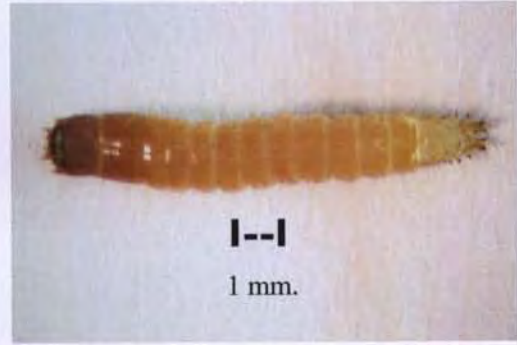

ด้วงในวงศ์ Tenebrionidae (Darkling beetle)

ด้วงในวงศ์ Scarabaeidae

ด้วงในวงศ์ Scolytidae

ด้วงในวงศ์ Nitidulidae

31.

32.

ด้วงก้นกระดกในวงศ์ Staphylinidae

33.

34.

ด้วงในวงศ์ Chrysomelidae

ด้วงในวงศ์ Cerambycidae

35.

36.

หนอนด้วงก้นกระดกในวงศ์ Staphylinidae

หนอนด้วงดีดวงศ์ Elateridae

หนอนด้วงดิน (วงศ์ Carabidae)

หนอนด้วง (วงศ์ Tenebrionidae)

หนอนด้วงแรดในวงศ์ Scarabaeidae

*Macrocerotemes paracelebensis*

*Macrotermes* spp.

*Ancistrotermes* spp.

*Coptotermes curvignathus*

แมงมุดดินในวงศ์ Zodaridae

แมงมุมวงศ์ Salticidae