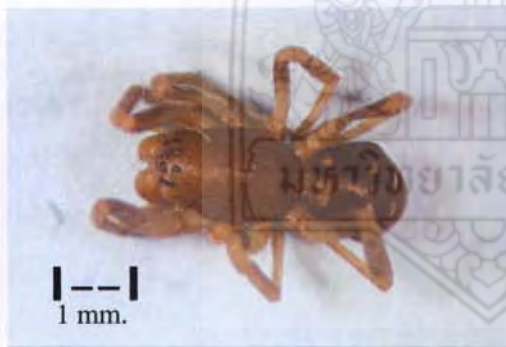

ด้วงในวงศ์ Tenebrionidae (Darkling beetle)

ด้วงในวงศ์ Scarabaeidae

ด้วงในวงศ์ Scolytidae

ด้วงในวงศ์ Nitidulidae

31.

32.

ด้วงก้นกระดกในวงศ์ Staphylinidae

33.

34.

ด้วงในวงศ์ Chrysomelidae

ด้วงในวงศ์ Cerambycidae

35.

36.

หนอนด้วงก้นกระดกในวงศ์ Staphylinidae

หนอนด้วงดีดวงศ์ Elateridae

หนอนด้วงดิน (วงศ์ Carabidae)

หนอนด้วง (วงศ์ Tenebrionidae)

หนอนด้วงแรดในวงศ์ Scarabaeidae

*Macrocerotemes paracelebensis*

*Macrotermes* spp.

*Ancistrotermes* spp.

*Coptotermes curvignathus*

แมงมุดดินในวงศ์ Zodaridae

แมงมุมวงศ์ Salticidae

แมงมุมวงศ์ Heteropodidae

แมงมุมขายาว

แมงมุมวงศ์ Scytotidae

แมงมุมวงศ์ Araneidae

แมงมุมวงศ์ Heteropodidae

แมงมุมดินในวงศ์ Clubionidae

แมงมุมวงศ์ Oxyopidae

แมงมุมวงศ์ Gnaphosidae