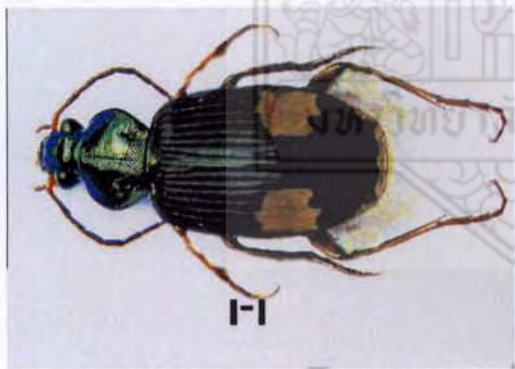

*Monomorium pharaonis* (Linnaeus)

*Technomyrmex kraepelini* Forel

*Oecophylla smaragdina* (Fabricius)

*Camponotus* sp.2

*Camponotus* sp.1

ด้วงดิน (วงศ์ Carabidae)

ด้วงในวงศ์ Scydmaenidae; Antlike stone beetle

ด้วงในวงศ์ Tenebrionidae (Darkling beetle)

ด้วงในวงศ์ Scarabaeidae

ด้วงในวงศ์ Scolytidae

ด้วงในวงศ์ Nitidulidae

31.

32.

ด้วงก้นกระดกในวงศ์ Staphylinidae

33.