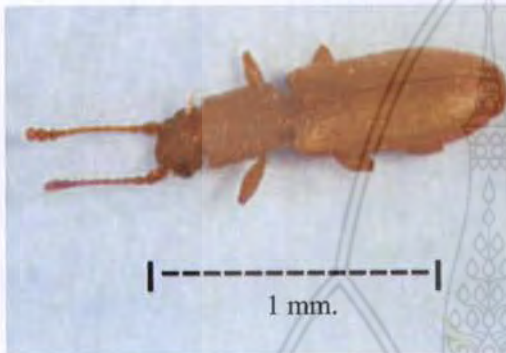

*Monomorium pharaonis* (Linnaeus)

*Technomyrmex kraepelini* Forel

*Oecophylla smaragdina* (Fabricius)

*Camponotus* sp.2

*Camponotus* sp.1

ด้วงดิน (วงศ์ Carabidae)

ด้วงในวงศ์ Scydmaenidae; Antlike stone beetle

ด้วงในวงศ์ Tenebrionidae (Darkling beetle)

ด้วงในวงศ์ Scarabaeidae

ด้วงในวงศ์ Scolytidae

ด้วงในวงศ์ Nitidulidae

31.

32.

ด้วงก้นกระดกในวงศ์ Staphylinidae

33.