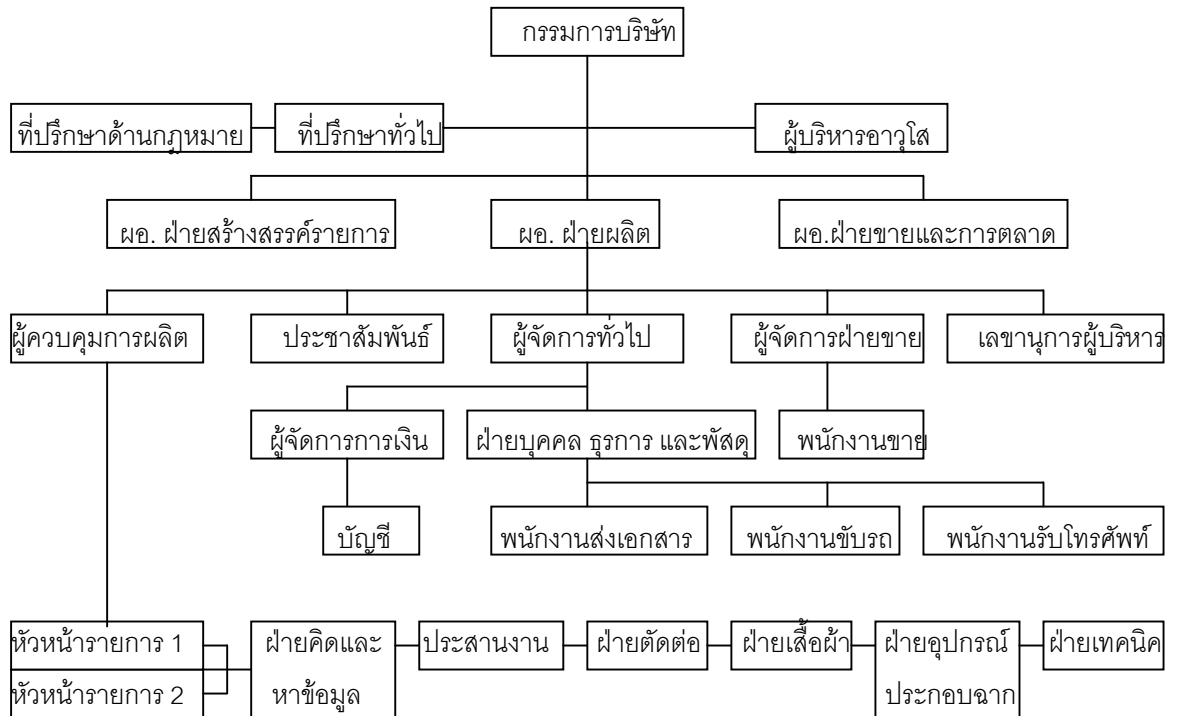

โครงสร้างบริษัท ลักซ์ (666) จำกัด