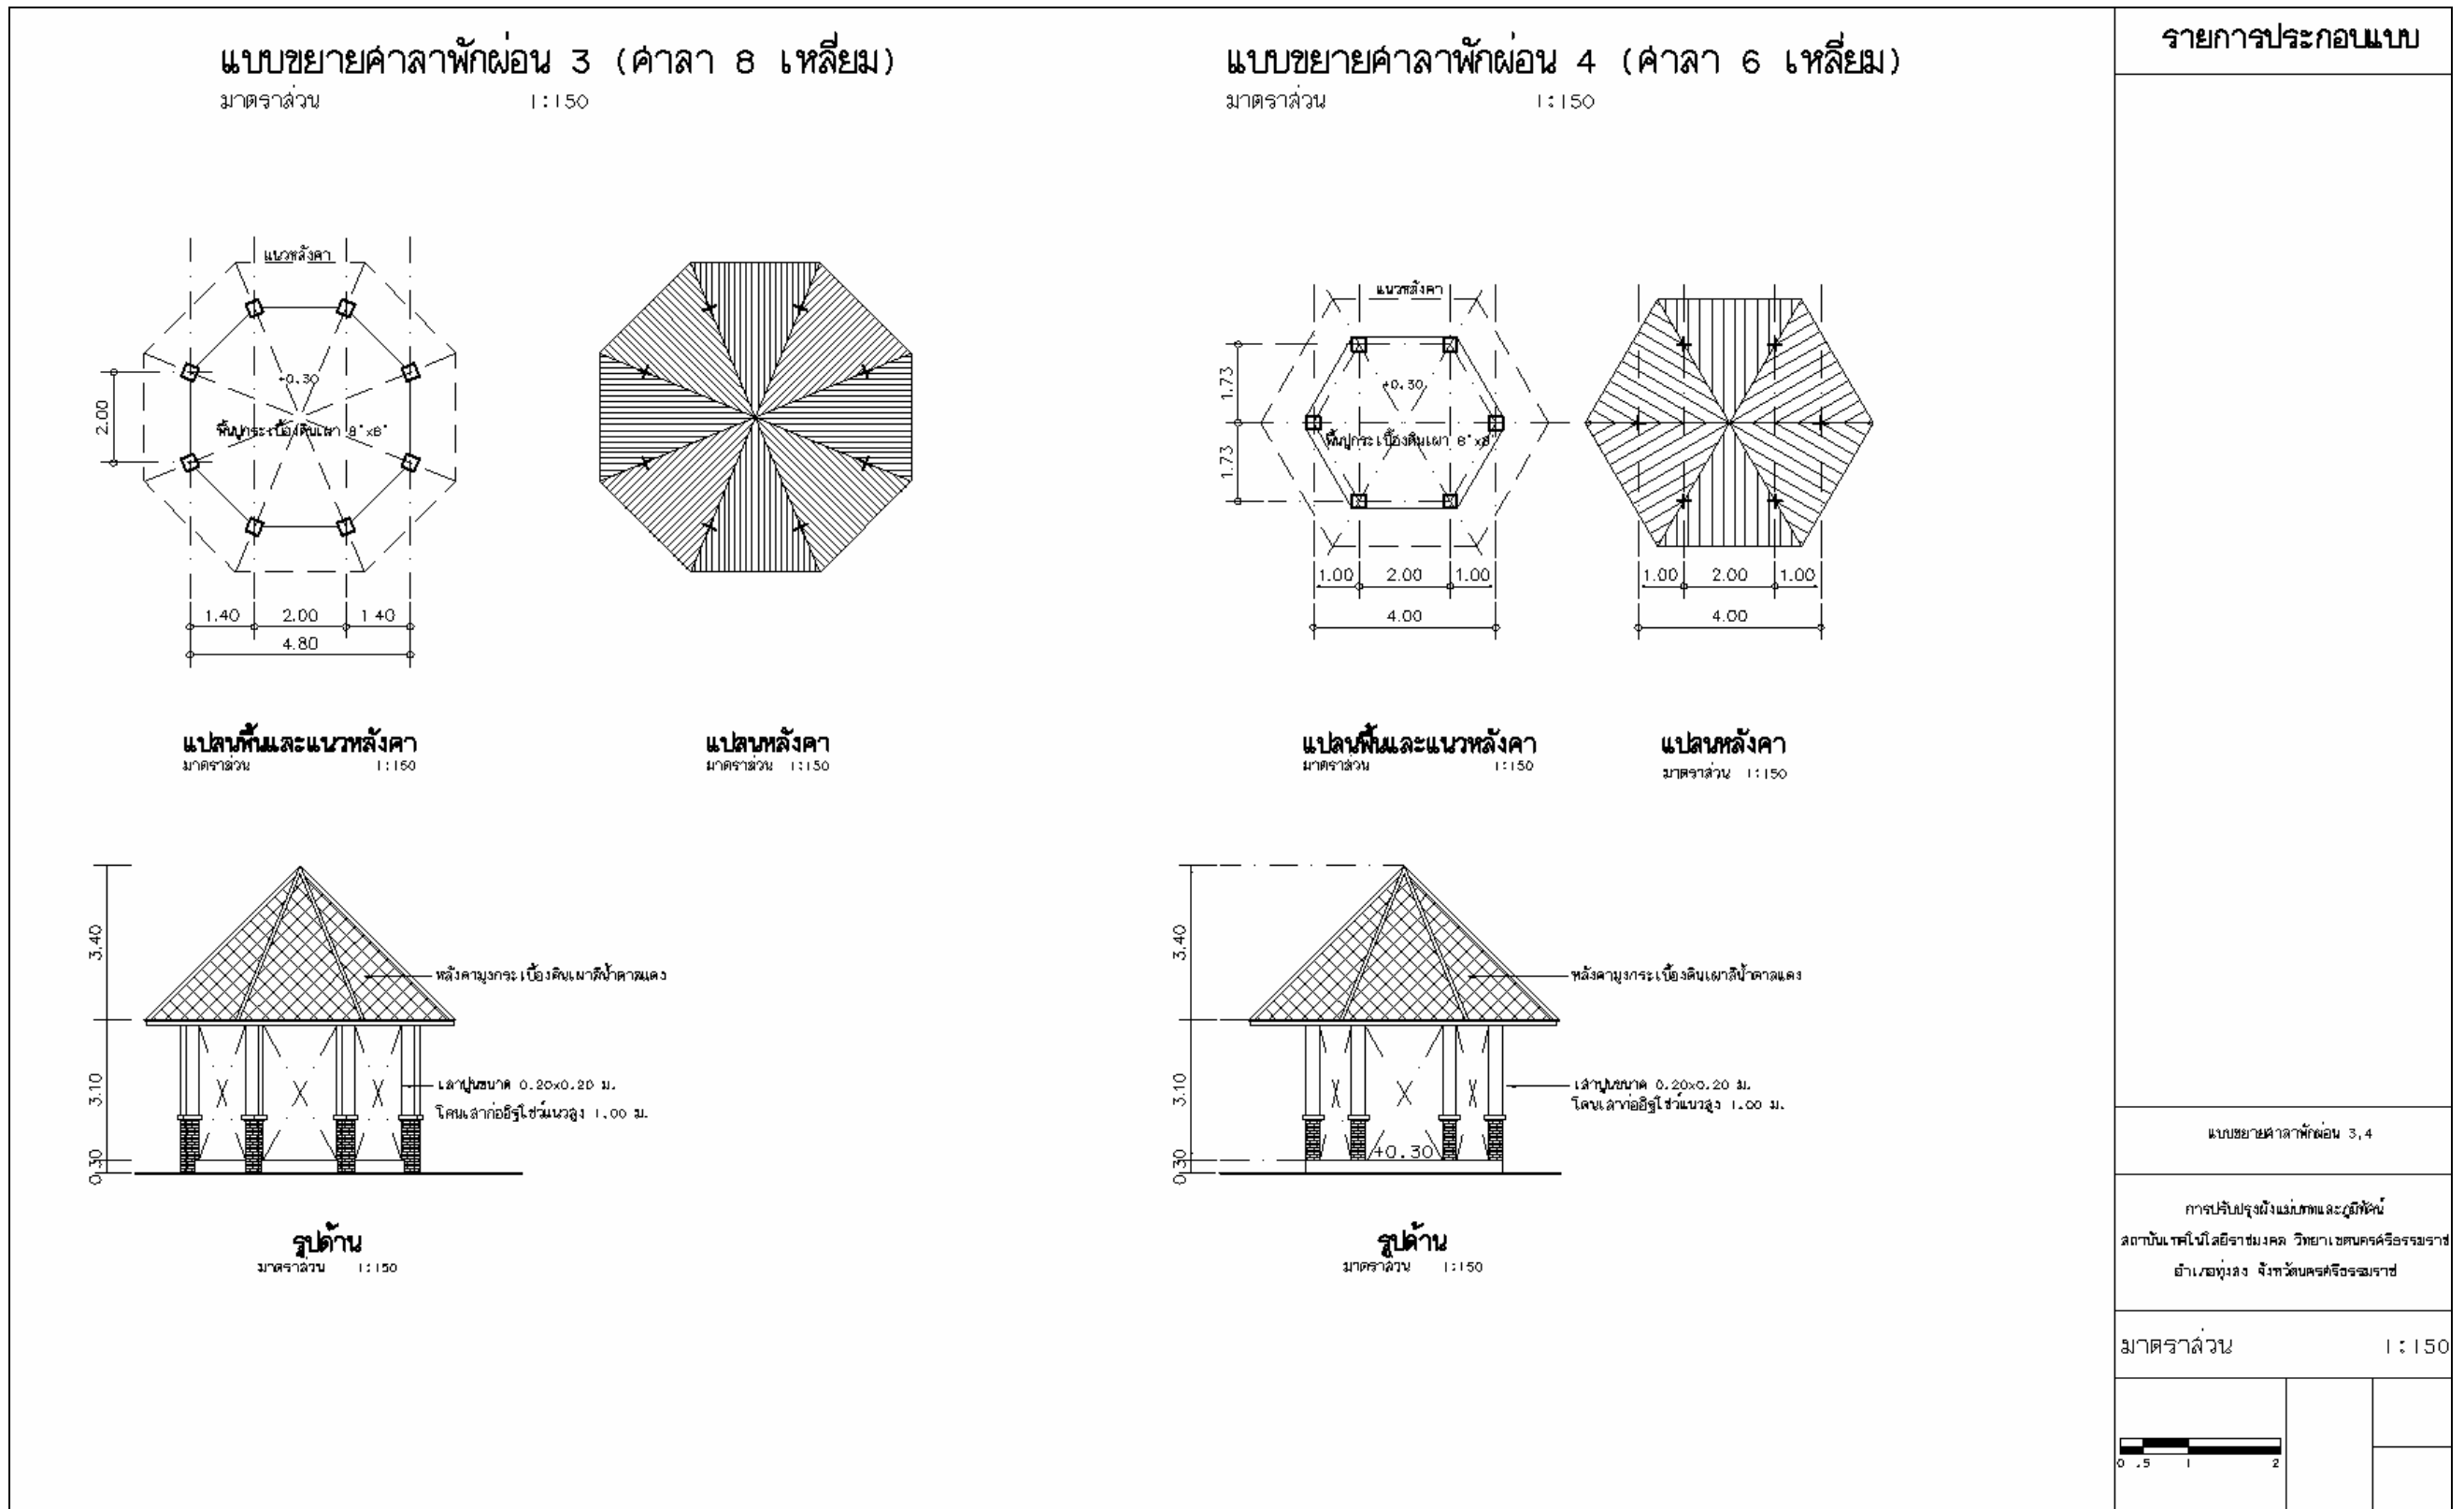

รายการประกอบแบบ

สาขานิเทศศาสตร์ใน Key Plan ย่อยที่ 8

การปรับปรุงผังแม่บทและภูมิทัศน์  
สถาบันเทคโนโลยีราชมงคล วิทยาเขตจตุจักร  
ท่าเทววงษ์ กรุงเทพมหานคร

มาตราส่วน 1 : 1500

ภาพที่ 178 สารบัญการแบ่งส่วนขยายใน Key Plan ย่อยที่ 8

ภาพที่ 179 ผังขยายบริเวณถนนบริการและทางเข้าบ้านพักเจ้าหน้าที่

ภาพที่ 181 ผังขยายบริเวณบ้านพักเดี่ยว และบ้านพักผู้อำนวยการ

ภาพที่ 183 แบบขยายศาลาพักผ่อน 3, 4

ภาพที่ 184 แบบขยายศาลาพักผ่อน 5 และซุ้มที่นั่ง