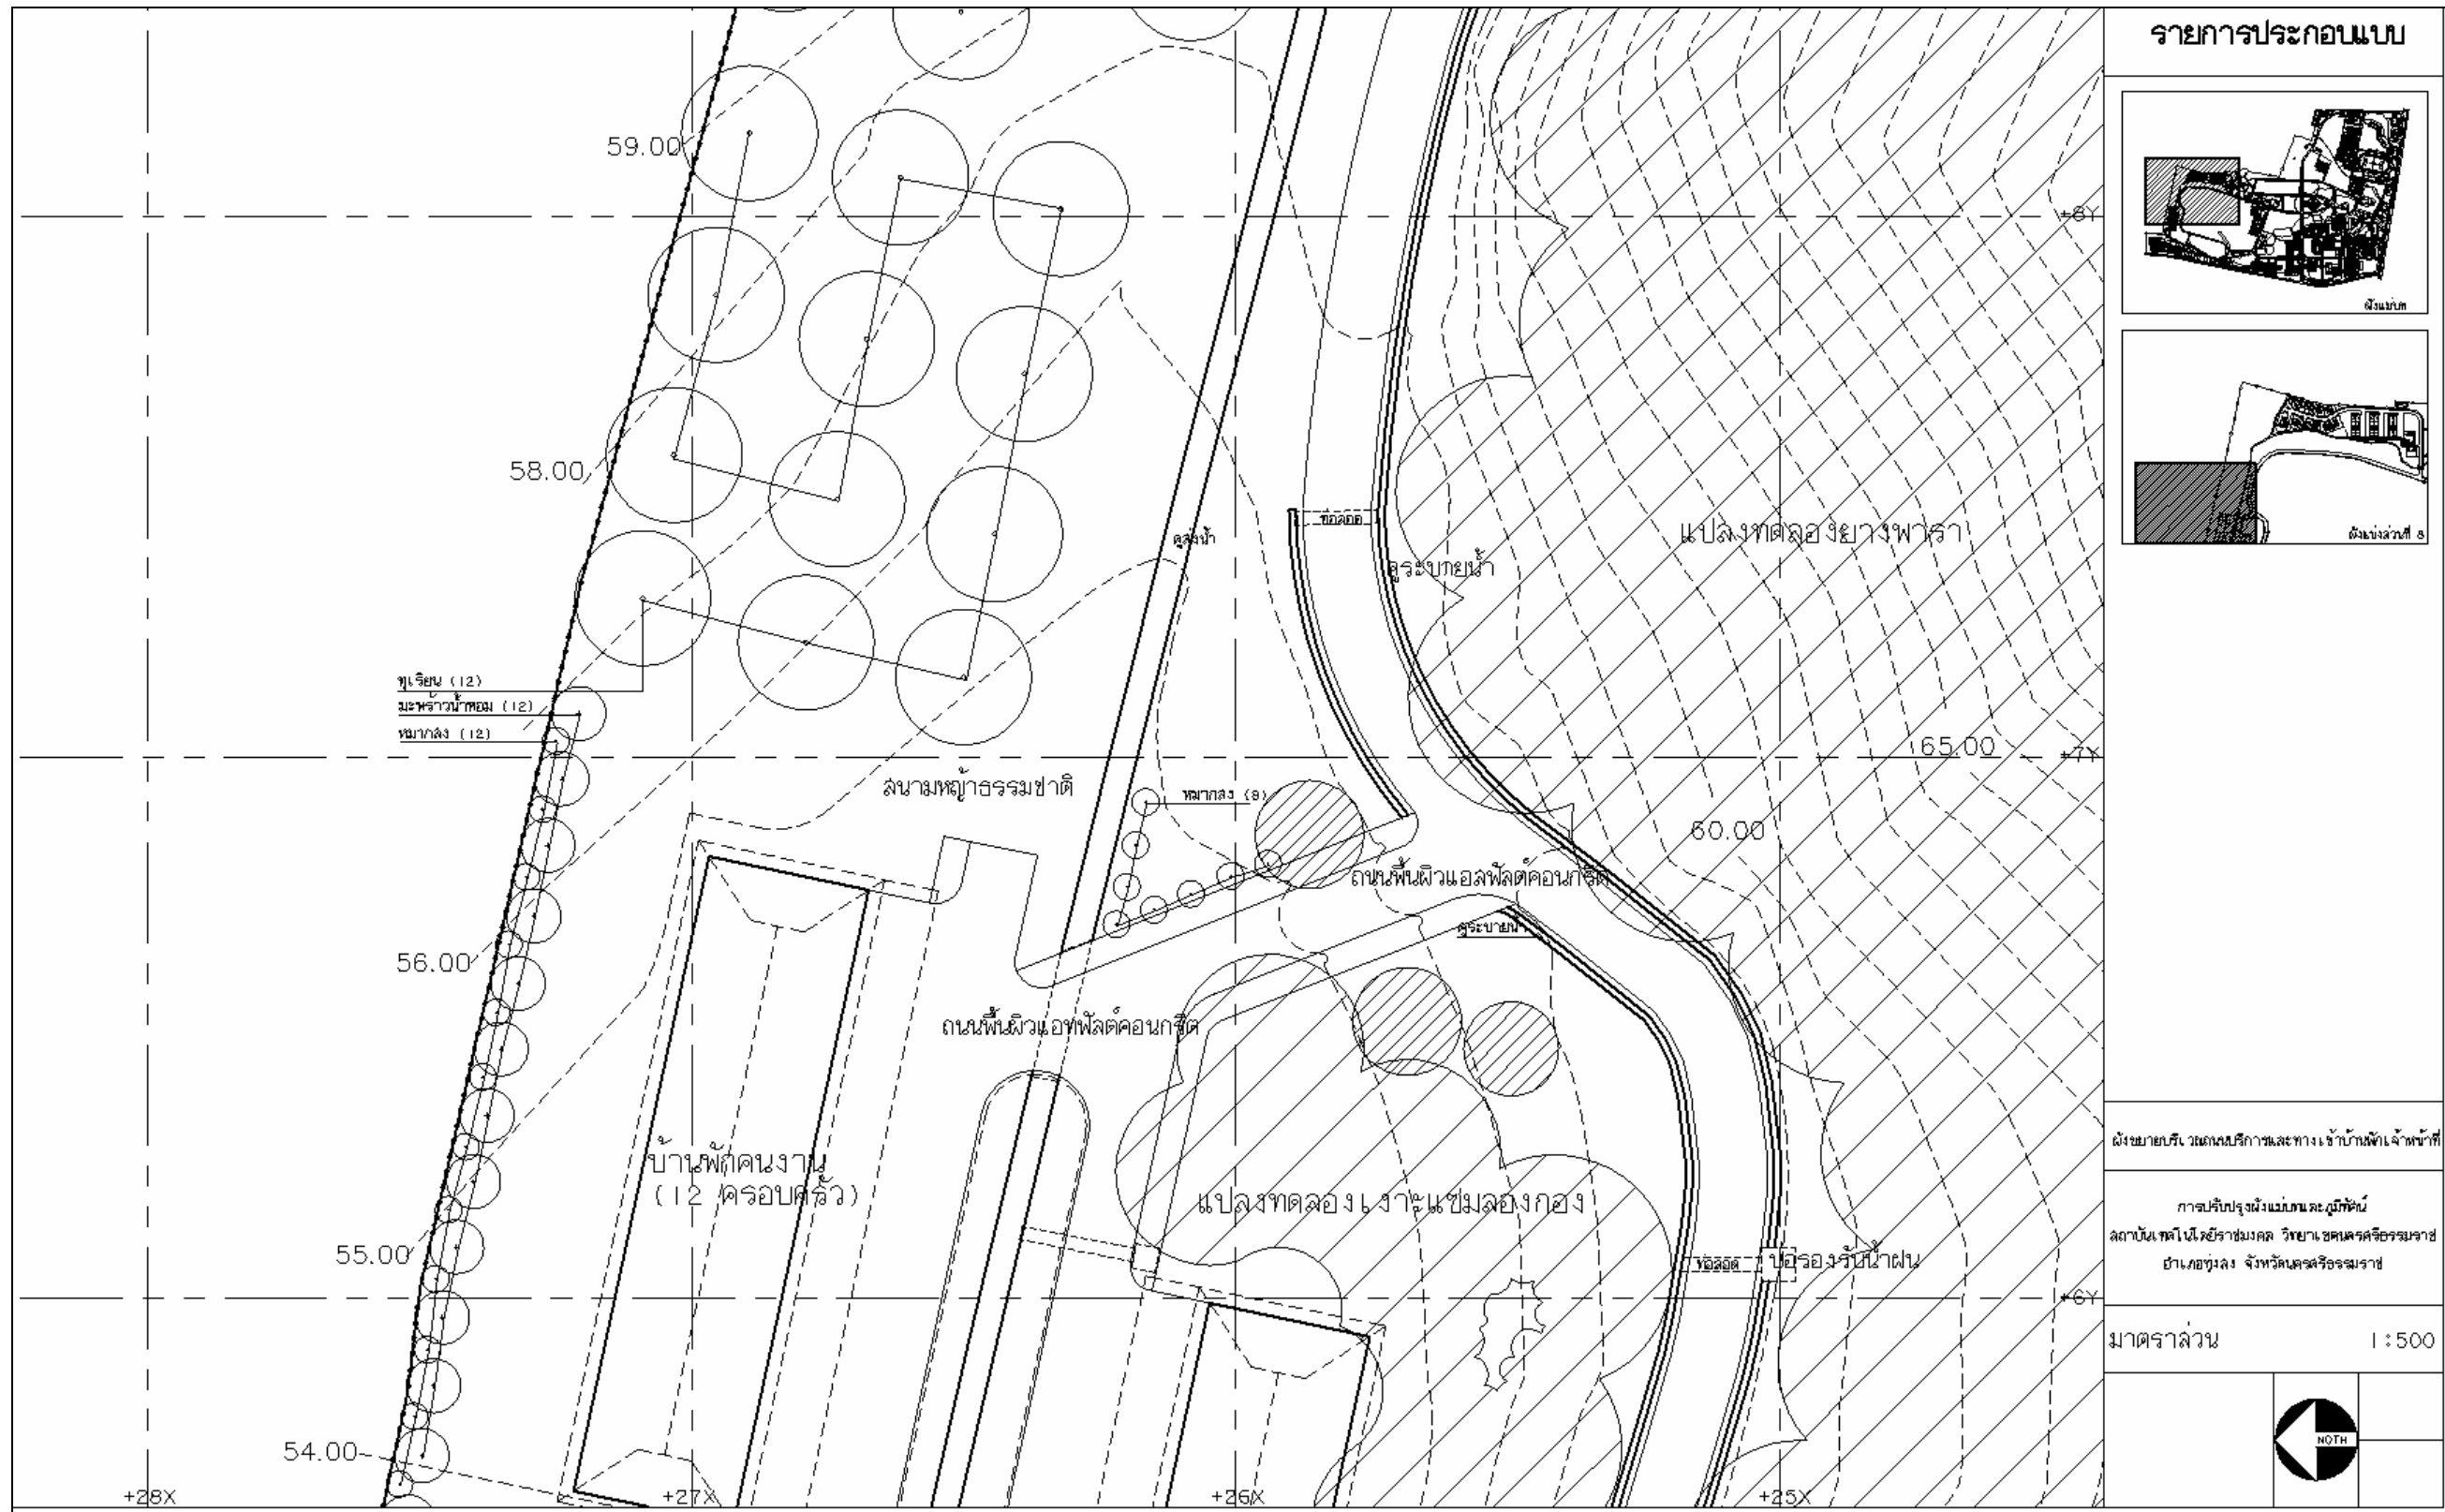

รายการประกอบแบบ

สาขานิเทศศาสตร์ใน Key Plan ย่อยที่ 8

การปรับปรุงผังแม่บทและภูมิทัศน์  
สถาบันเทคโนโลยีราชมงคล วิทยาเขตจตุจักร  
ท่าเทววงษ์ กรุงเทพมหานคร

มาตราส่วน 1 : 1500

ภาพที่ 178 สารบัญการแบ่งส่วนขยายใน Key Plan ย่อยที่ 8

ภาพที่ 179 ผังขยายบริเวณถนนบริการและทางเข้าบ้านพักเจ้าหน้าที่

ภาพที่ 181 ผังขยายบริเวณบ้านพักเดี่ยว และบ้านพักผู้อำนวยการ

ภาพที่ 183 แบบขยายศาลาพักผ่อน 3, 4

ภาพที่ 184 แบบขยายศาลาพักผ่อน 5 และซุ้มที่นั่ง