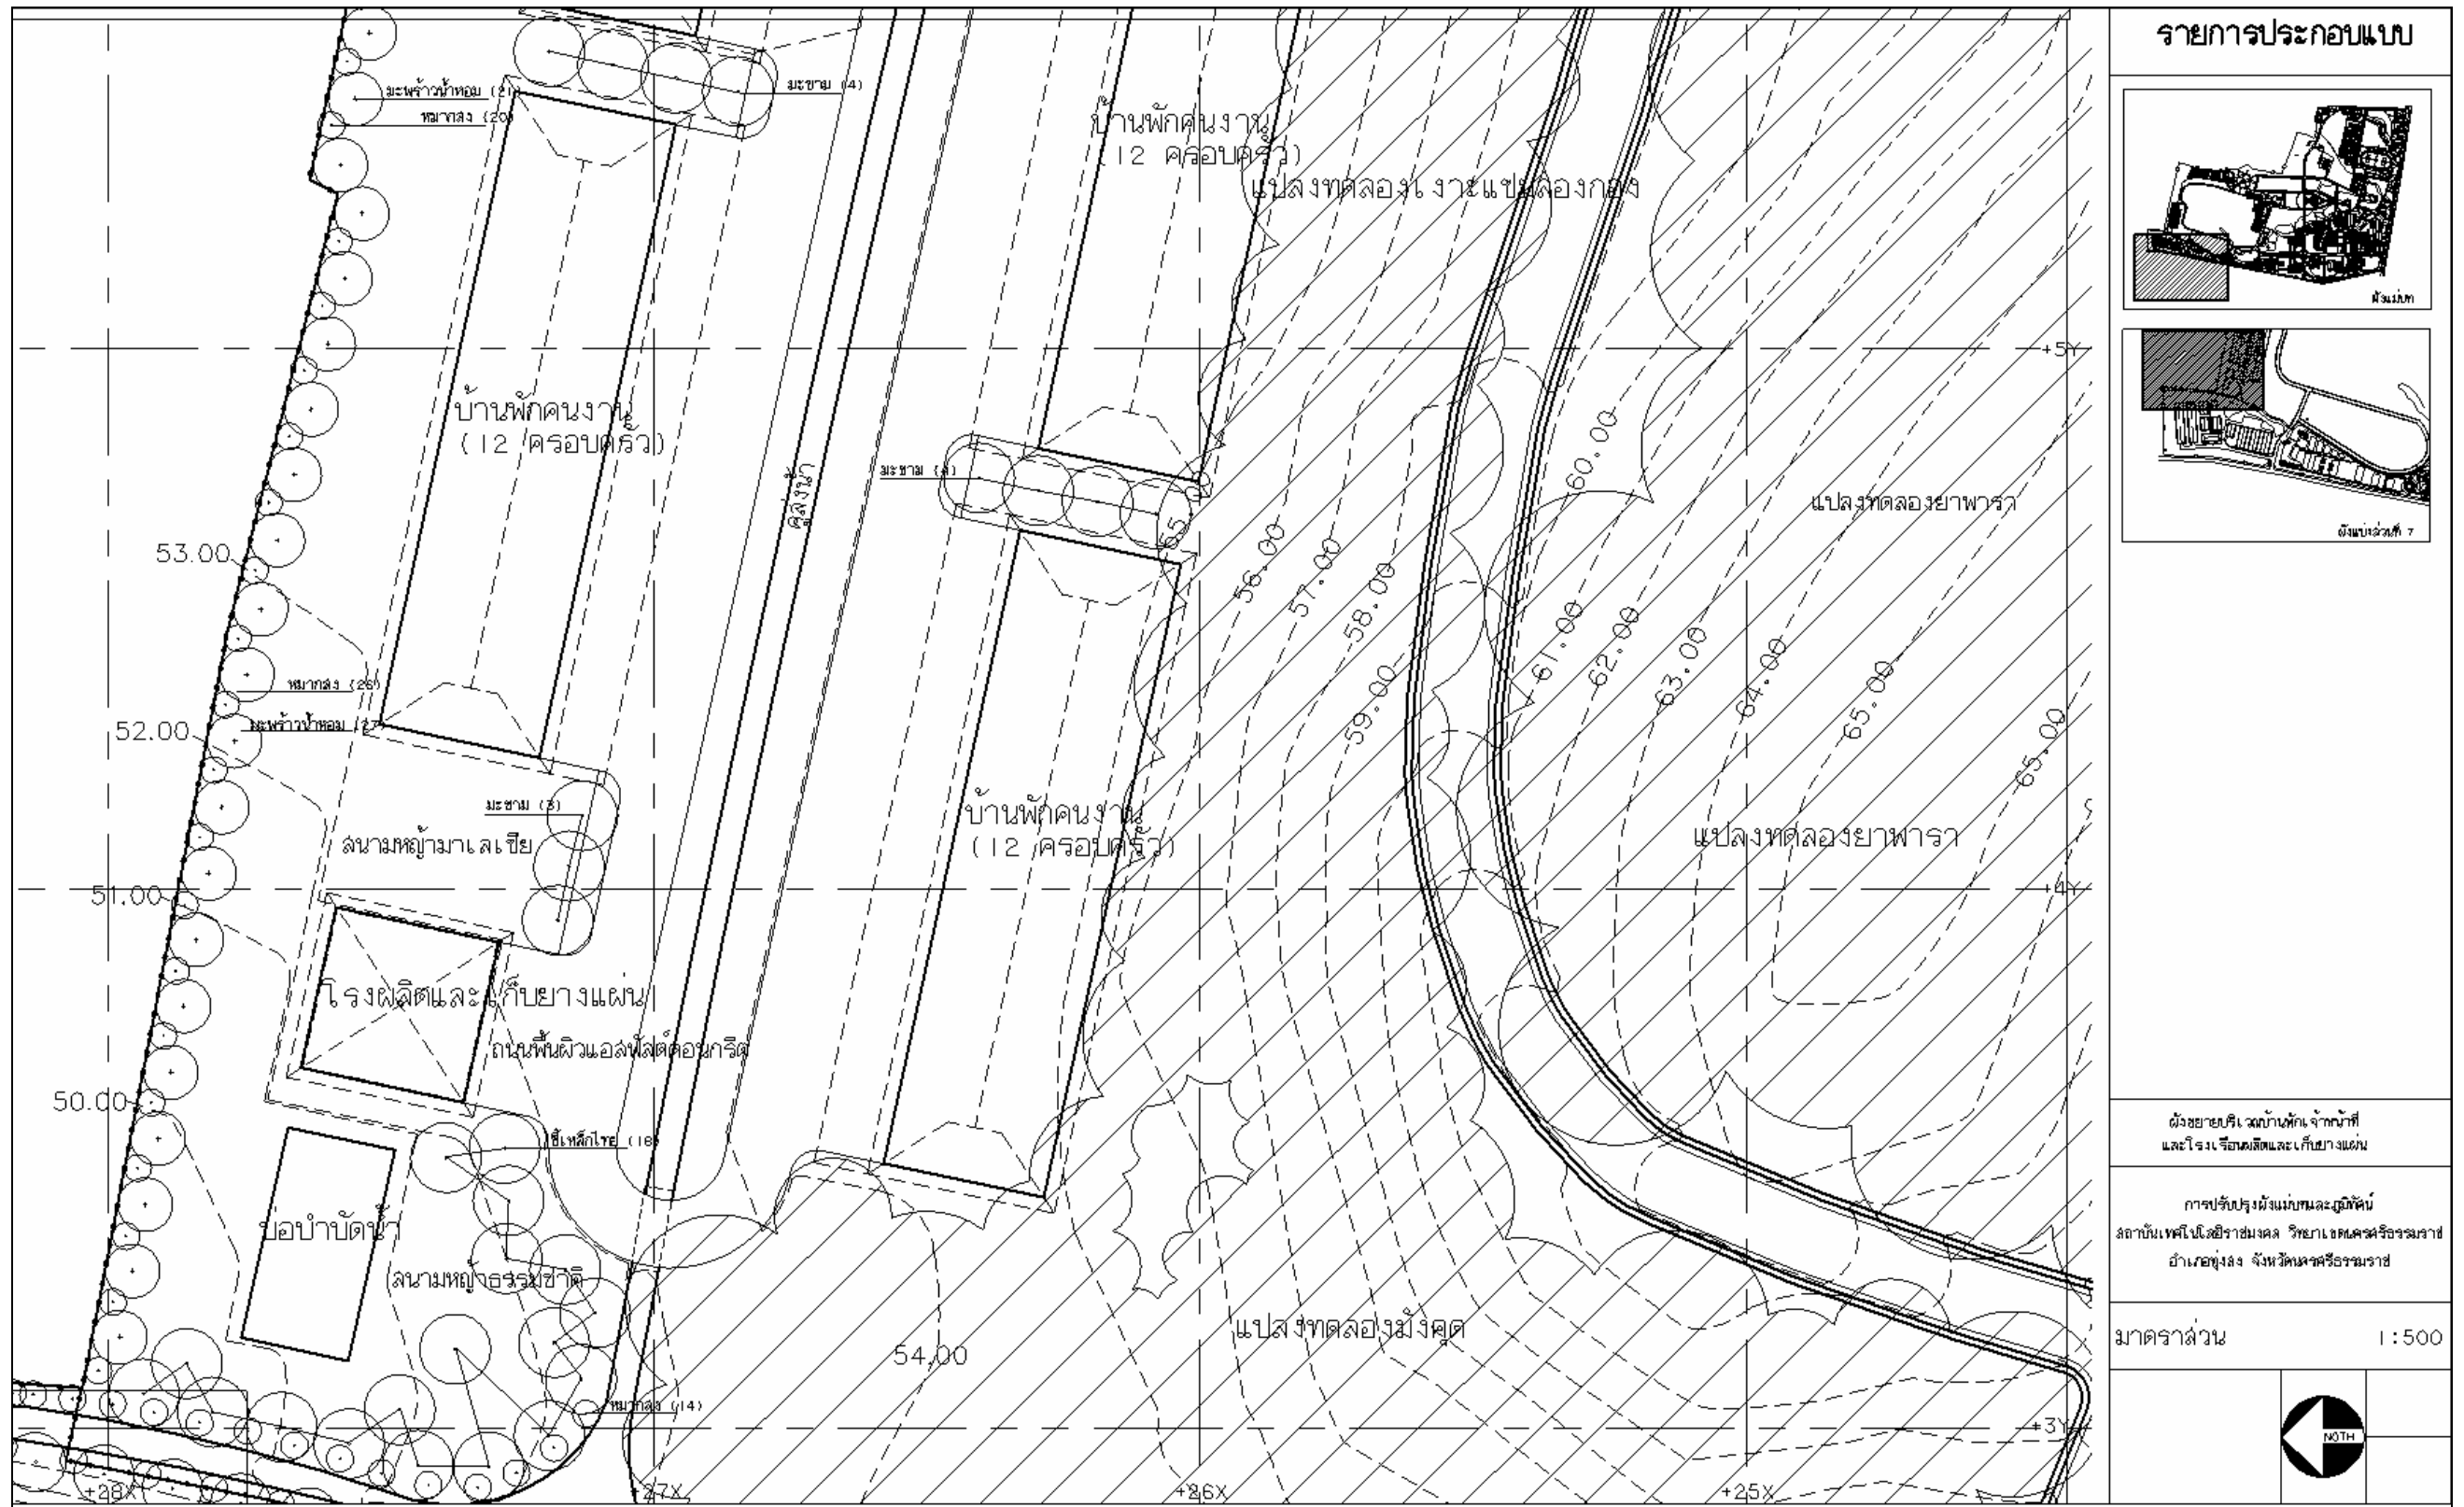

รายการประกอบแบบ

สารบัญกำหนดวงขยายใน Key Plan ย่อที่ 7

การปรับปรุงผังแปลนและภูมิทัศน์
สถาบันเทคโนโลยีราชมงคล วิทยาเขตสุพรรณบุรี
สำนักงานส่งเสริมการศึกษานานาชาติ
จังหวัดสุพรรณบุรี

มาตราส่วน 1 : 500

ภาพที่ 173 สารบัญการแบ่งส่วนขยายใน Key Plan ย่อที่ 7

รายการประกอบแบบ

ผังขยายบริเวณแปลงเกษตรผสมผสาน

การปรับปรุงผังแม่บทและภูมิทัศน์
สถาบันเทคโนโลยีราชมงคล วิทยาเขตนครศรีธรรมราช
อำเภอทุ่งสง จังหวัดนครศรีธรรมราช

มาตราส่วน 1 : 500

ภาพที่ 174 ผังขยายบริเวณแปลงเกษตรผสมผสาน

รายการประกอบแบบ

ผังขยายบริเวณบ้านพักเจ้าหน้าที่ และโรงเรือนผลิตและเก็บยางแผ่น

การปรับปรุงผังแนบและอนุมัติ
สถาบันเทคโนโลยีราชมงคล วิทยาเขตนครราชสีมา
อำเภอสูงเนิน จังหวัดนครราชสีมา

มาตราส่วน 1 : 500

ภาพที่ 177 ผังขยายบริเวณบ้านพักเจ้าหน้าที่ และ โรงเรือนผลิตและเก็บยางแผ่น