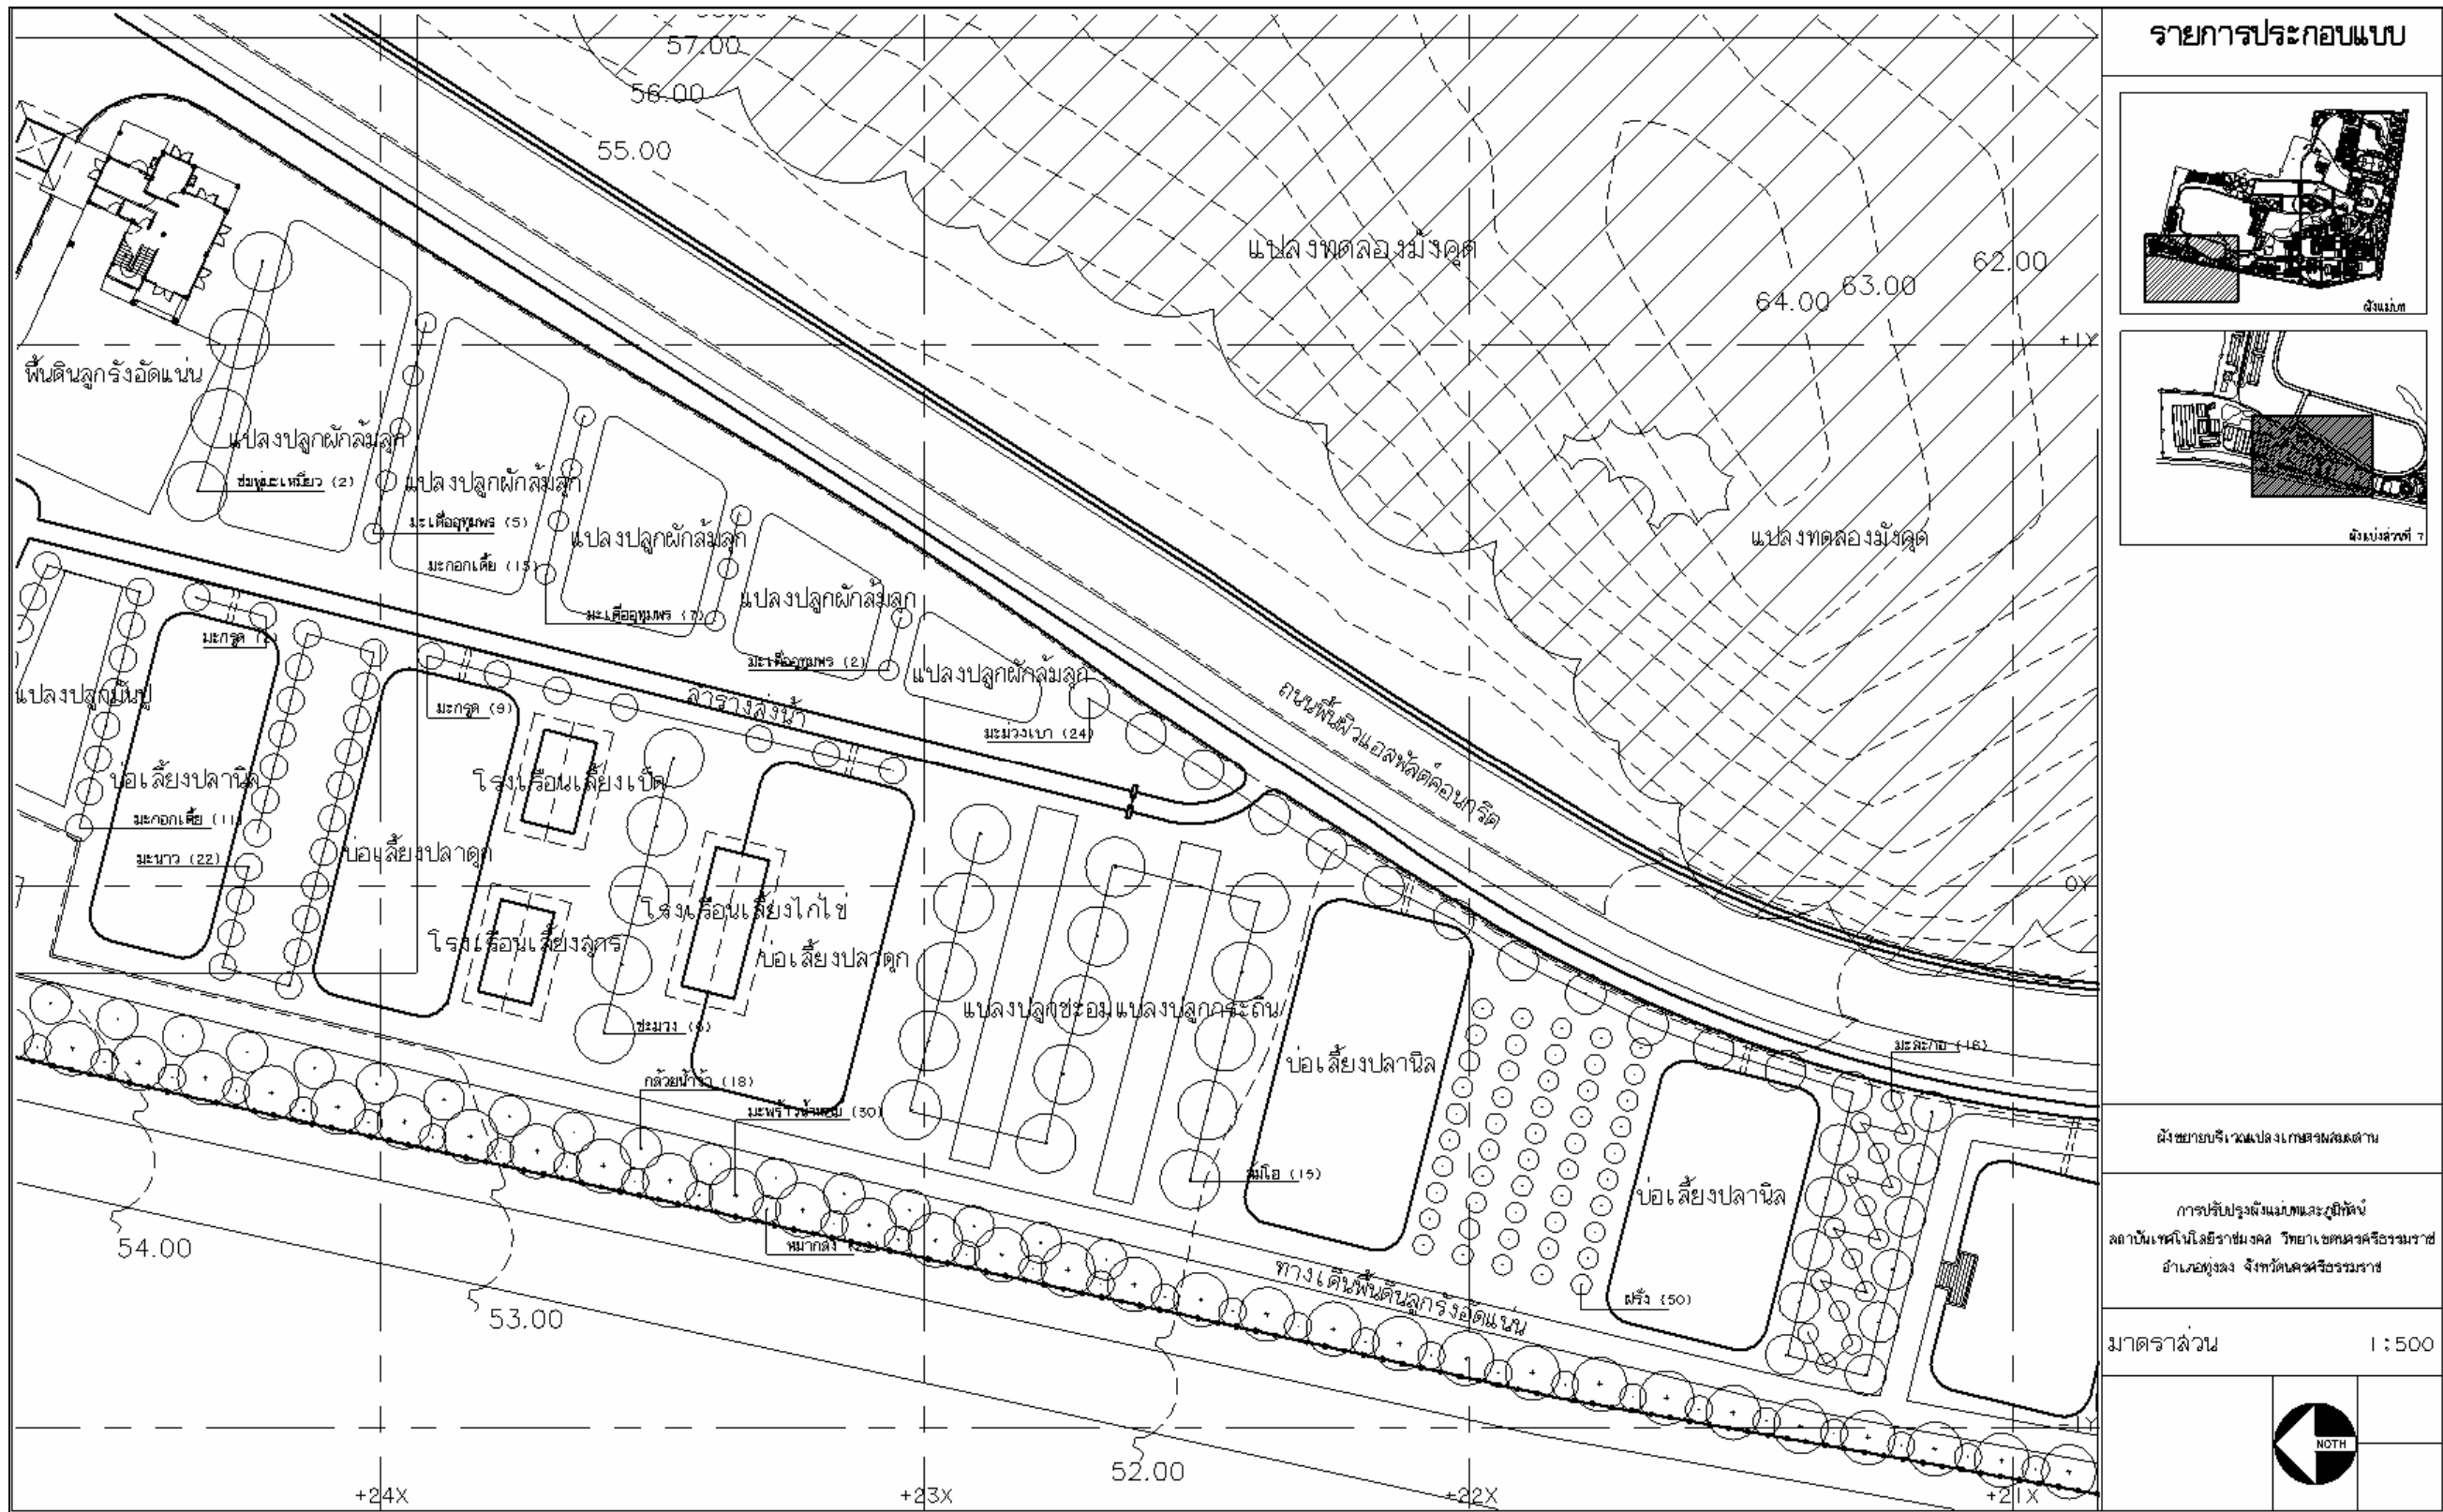

รายการประกอบแบบ

สารบัญกำหนดวงขยายใน Key Plan ย่อที่ 7

การปรับปรุงผังแปลนและภูมิทัศน์
สถาบันเทคโนโลยีราชมงคล วิทยาเขตสุพรรณบุรี
สำนักงานส่งเสริมการศึกษานานาชาติ
จังหวัดสุพรรณบุรี

มาตราส่วน 1 : 500

ภาพที่ 173 สารบัญการแบ่งส่วนขยายใน Key Plan ย่อที่ 7

รายการประกอบแบบ

ผังขยายบริเวณแปลงเกษตรผสมผสาน

การปรับปรุงผังแม่บทและภูมิทัศน์
สถาบันเทคโนโลยีราชมงคล วิทยาเขตนครศรีธรรมราช
อำเภอทุ่งสง จังหวัดนครศรีธรรมราช

มาตราส่วน 1 : 500

ภาพที่ 174 ผังขยายบริเวณแปลงเกษตรผสมผสาน

รายการประกอบแบบ

ผังขยายบริเวณบ้านพักเจ้าหน้าที่ และโรงเรือนผลิตและเก็บยางแผ่น

การปรับปรุงผังแนบและอนุมัติ
สถาบันเทคโนโลยีราชมงคล วิทยาเขตนครราชสีมา
อำเภอสูงเนิน จังหวัดนครราชสีมา

มาตราส่วน 1 : 500

ภาพที่ 177 ผังขยายบริเวณบ้านพักเจ้าหน้าที่ และ โรงเรือนผลิตและเก็บยางแผ่น