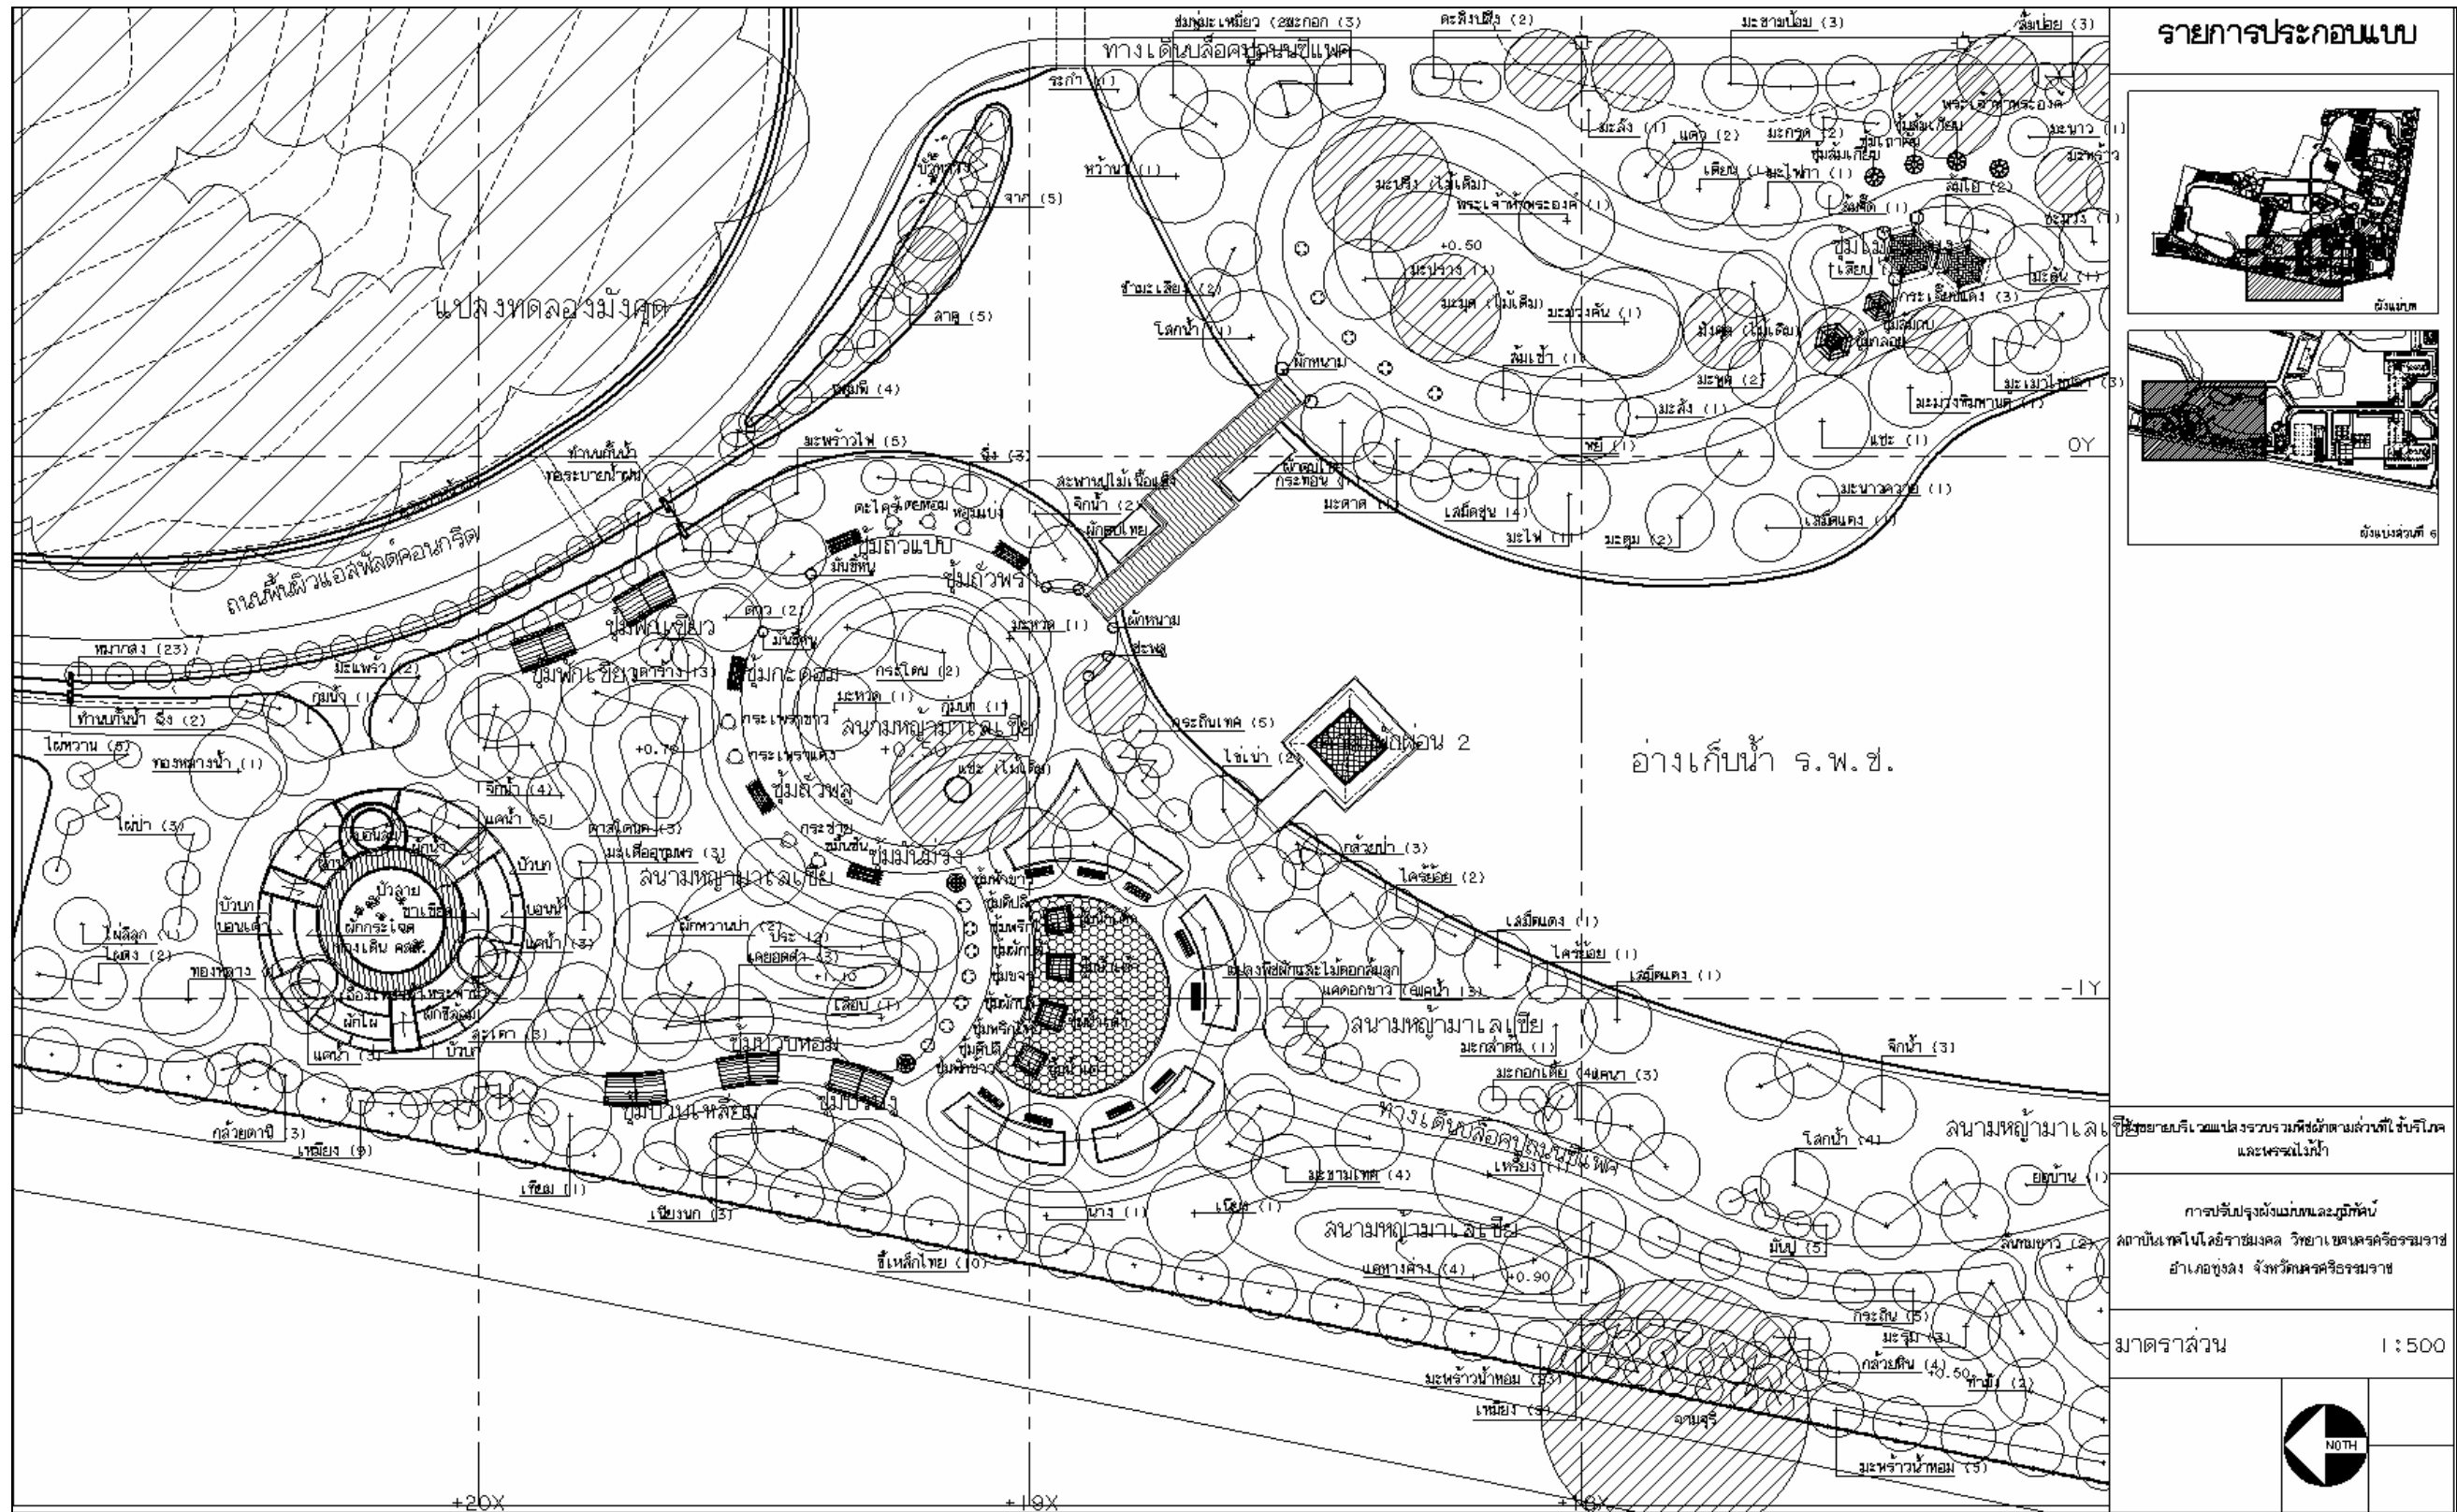

ภาพที่ 167 สารบัญการแบ่งส่วนภายใน Key Plan ย่อขยที่ 6

ภาพที่ 169 ผังขยายบริเวณอาคารปฏิบัติการรวมใจใหญ่ 90 ปี

รายการประกอบแบบ

ผังหน้าท

ผังบริเวณที่ ๘

ผังขยายบริเวณส่วนวิจัยและอุทยานพืชผักท้องถิ่นภาคใต้

การปรับปรุงผังแนบและภูมิทัศน์
สถาบันเทคโนโลยีราชมงคล วิทยาเขตนครราชสีมา
อำเภอทุ่งสง จังหวัดนครศรีธรรมราช

มาตราส่วน 1 : 500

NOTH

ภาพที่ 170 ผังขยายบริเวณส่วนวิจัยและอุทยานพืชผักท้องถิ่นภาคใต้

ภาพที่ 171 ผังขยายบริเวณแปลงรวบรวมพืชผักตามสวนที่ใช้บริโภค และพรรณไม้ที่

รายการประกอบแบบ

ผังขยายบริเวณแปลงรวบรวมพืชผักรสชาติเปรี้ยวและอาคารปฏิบัติการทางพารา

การปรับปรุงผังแนบและภูมิทัศน์
สถาบันเทคโนโลยีจามจุรี วิทยาเขตนครศรีธรรมราช
อำเภอทุ่งสง จังหวัดนครศรีธรรมราช

มาตราส่วน 1 : 500

ภาพที่ 172 ผังขยายบริเวณแปลงรวบรวมพืชผักรสชาติเปรี้ยวและอาคารปฏิบัติการทางพารา