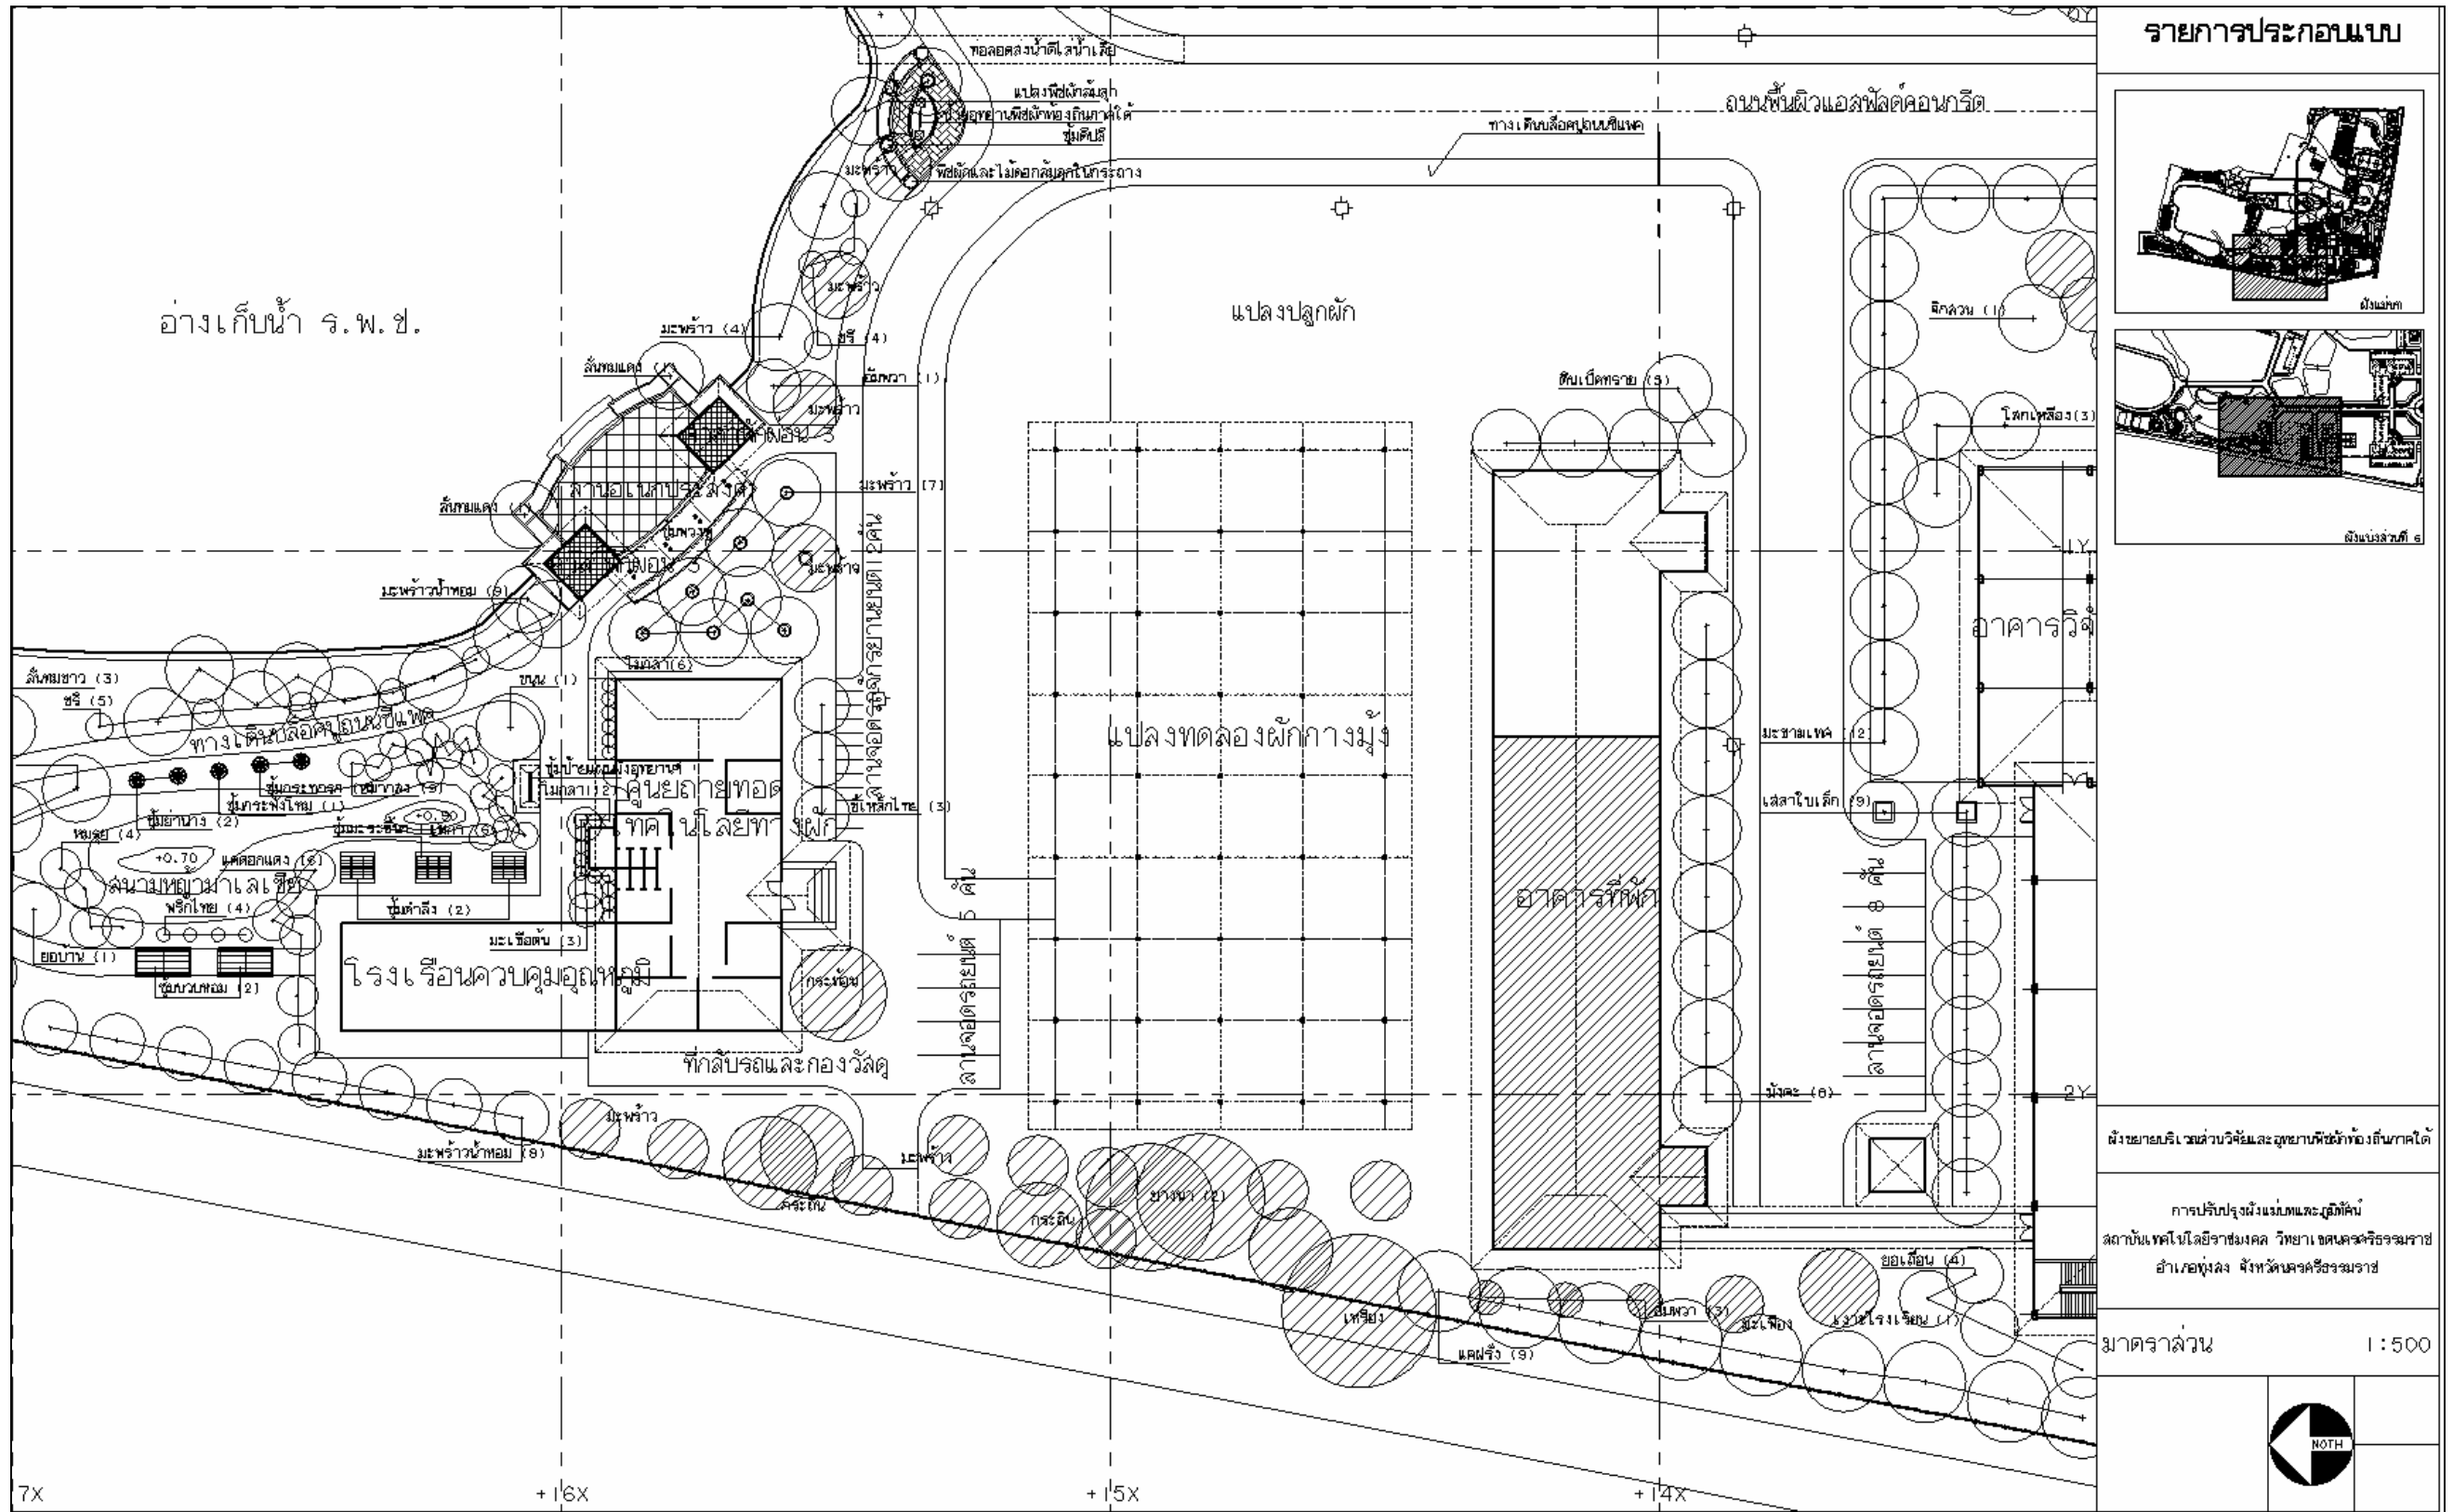

ภาพที่ 167 สารบัญการแบ่งส่วนภายใน Key Plan ย่อขยที่ 6

ภาพที่ 169 ผังขยายบริเวณอาคารปฏิบัติการรวมใจใหญ่ 90 ปี

รายการประกอบแบบ

ผังหน้าท

ผังบริเวณที่ ๘

ผังขยายบริเวณส่วนวิจัยและอุทยานพืชผักท้องถิ่นภาคใต้

การปรับปรุงผังแนบและภูมิทัศน์
สถาบันเทคโนโลยีราชมงคล วิทยาเขตนครราชสีมา
อำเภอทุ่งสง จังหวัดนครศรีธรรมราช

มาตราส่วน 1 : 500

NOTH

ภาพที่ 170 ผังขยายบริเวณส่วนวิจัยและอุทยานพืชผักท้องถิ่นภาคใต้

ภาพที่ 171 ผังขยายบริเวณแปลงรวบรวมพืชผักตามสวนที่ใช้บริโภค และพรรณไม้ที่

รายการประกอบแบบ

ผังขยายบริเวณแปลงรวบรวมพืชผักรสชาติเปรี้ยวและอาคารปฏิบัติการทางพารา

การปรับปรุงผังแนบและภูมิทัศน์
สถาบันเทคโนโลยีจามจุรี วิทยาเขตนครศรีธรรมราช
อำเภอทุ่งสง จังหวัดนครศรีธรรมราช

มาตราส่วน 1 : 500

ภาพที่ 172 ผังขยายบริเวณแปลงรวบรวมพืชผักรสชาติเปรี้ยวและอาคารปฏิบัติการทางพารา