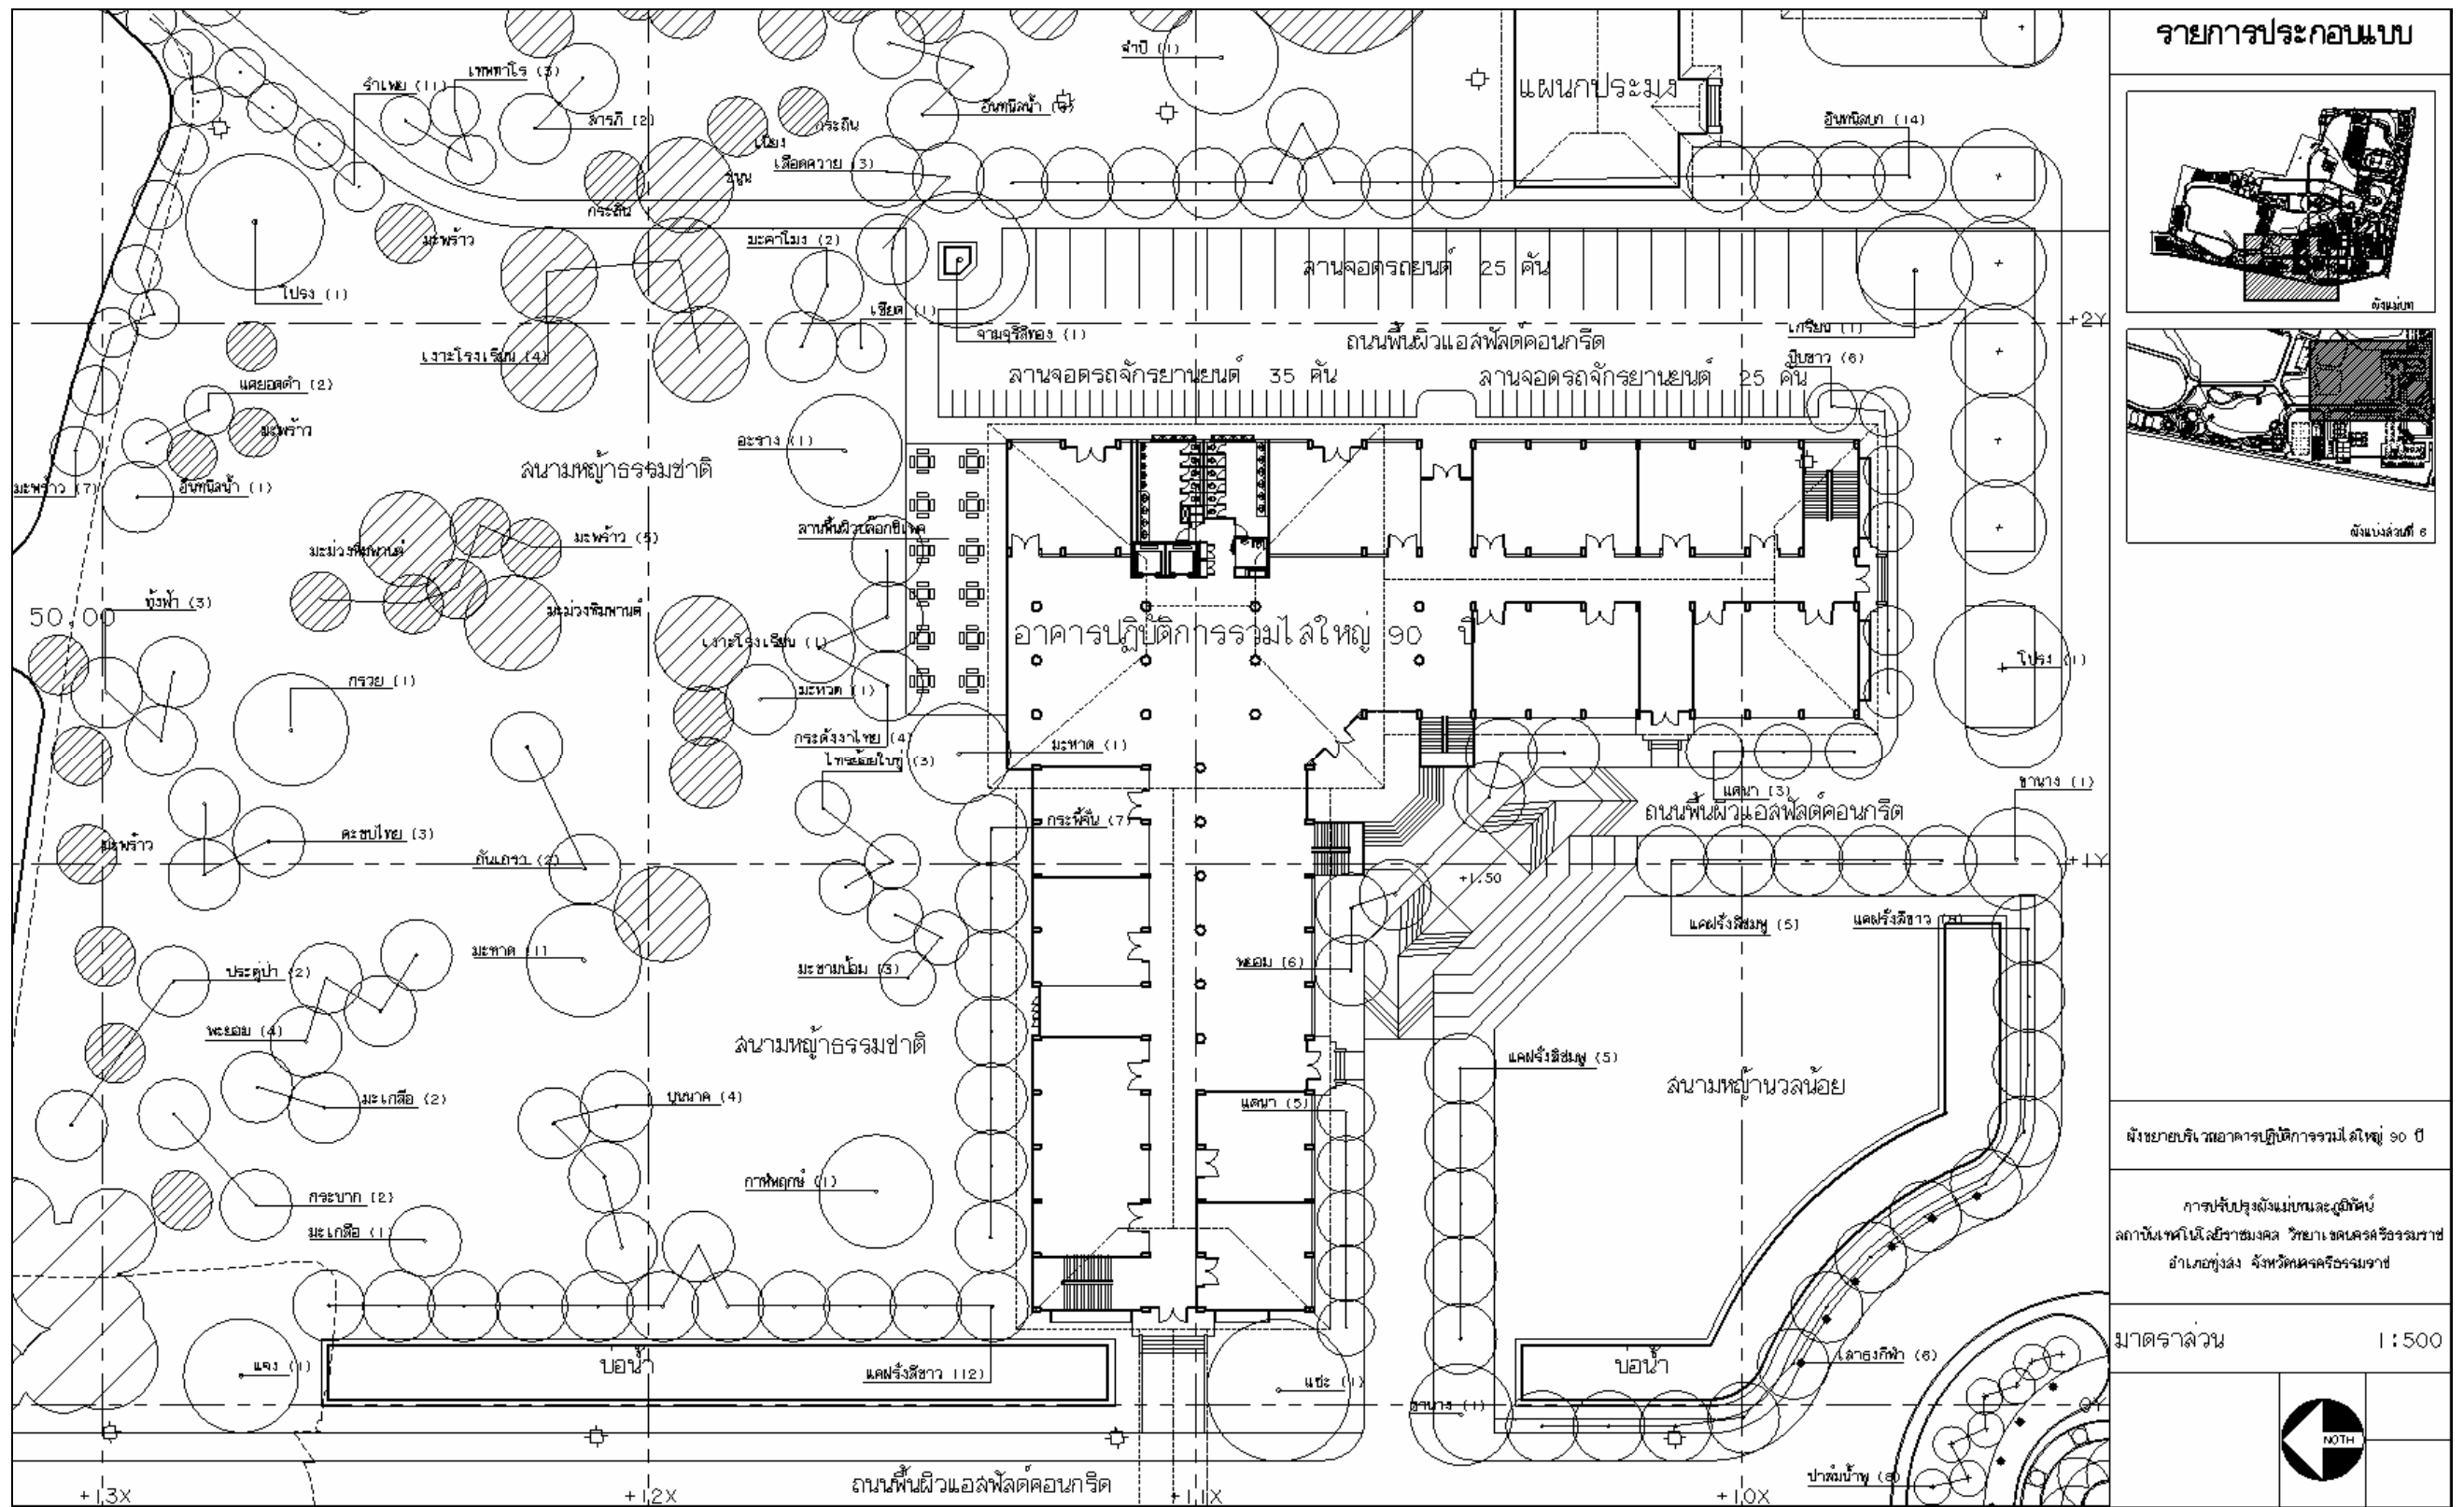

ภาพที่ 167 สารบัญการแบ่งส่วนภายใน Key Plan ย่อขยที่ 6

ภาพที่ 169 ผังขยายบริเวณอาคารปฏิบัติการรวมใจใหญ่ 90 ปี

รายการประกอบแบบ

ผังหน้าท

ผังบริเวณที่ ๘

ผังขยายบริเวณส่วนวิจัยและอุทยานพืชผักท้องถิ่นภาคใต้

การปรับปรุงผังแนบและภูมิทัศน์
สถาบันเทคโนโลยีราชมงคล วิทยาเขตนครราชสีมา
อำเภอทุ่งสง จังหวัดนครศรีธรรมราช

มาตราส่วน 1 : 500

NOTH

ภาพที่ 170 ผังขยายบริเวณส่วนวิจัยและอุทยานพืชผักท้องถิ่นภาคใต้

ภาพที่ 171 ผังขยายบริเวณแปลงรวบรวมพืชผักตามสวนที่ใช้บริโภค และพรรณไม้ที่

รายการประกอบแบบ

ผังขยายบริเวณแปลงรวบรวมพืชผักรสชาติเปรี้ยวและอาคารปฏิบัติการทางพารา

การปรับปรุงผังแนบและภูมิทัศน์
สถาบันเทคโนโลยีจามจุรี วิทยาเขตนครศรีธรรมราช
อำเภอทุ่งสง จังหวัดนครศรีธรรมราช

มาตราส่วน 1 : 500

ภาพที่ 172 ผังขยายบริเวณแปลงรวบรวมพืชผักรสชาติเปรี้ยวและอาคารปฏิบัติการทางพารา