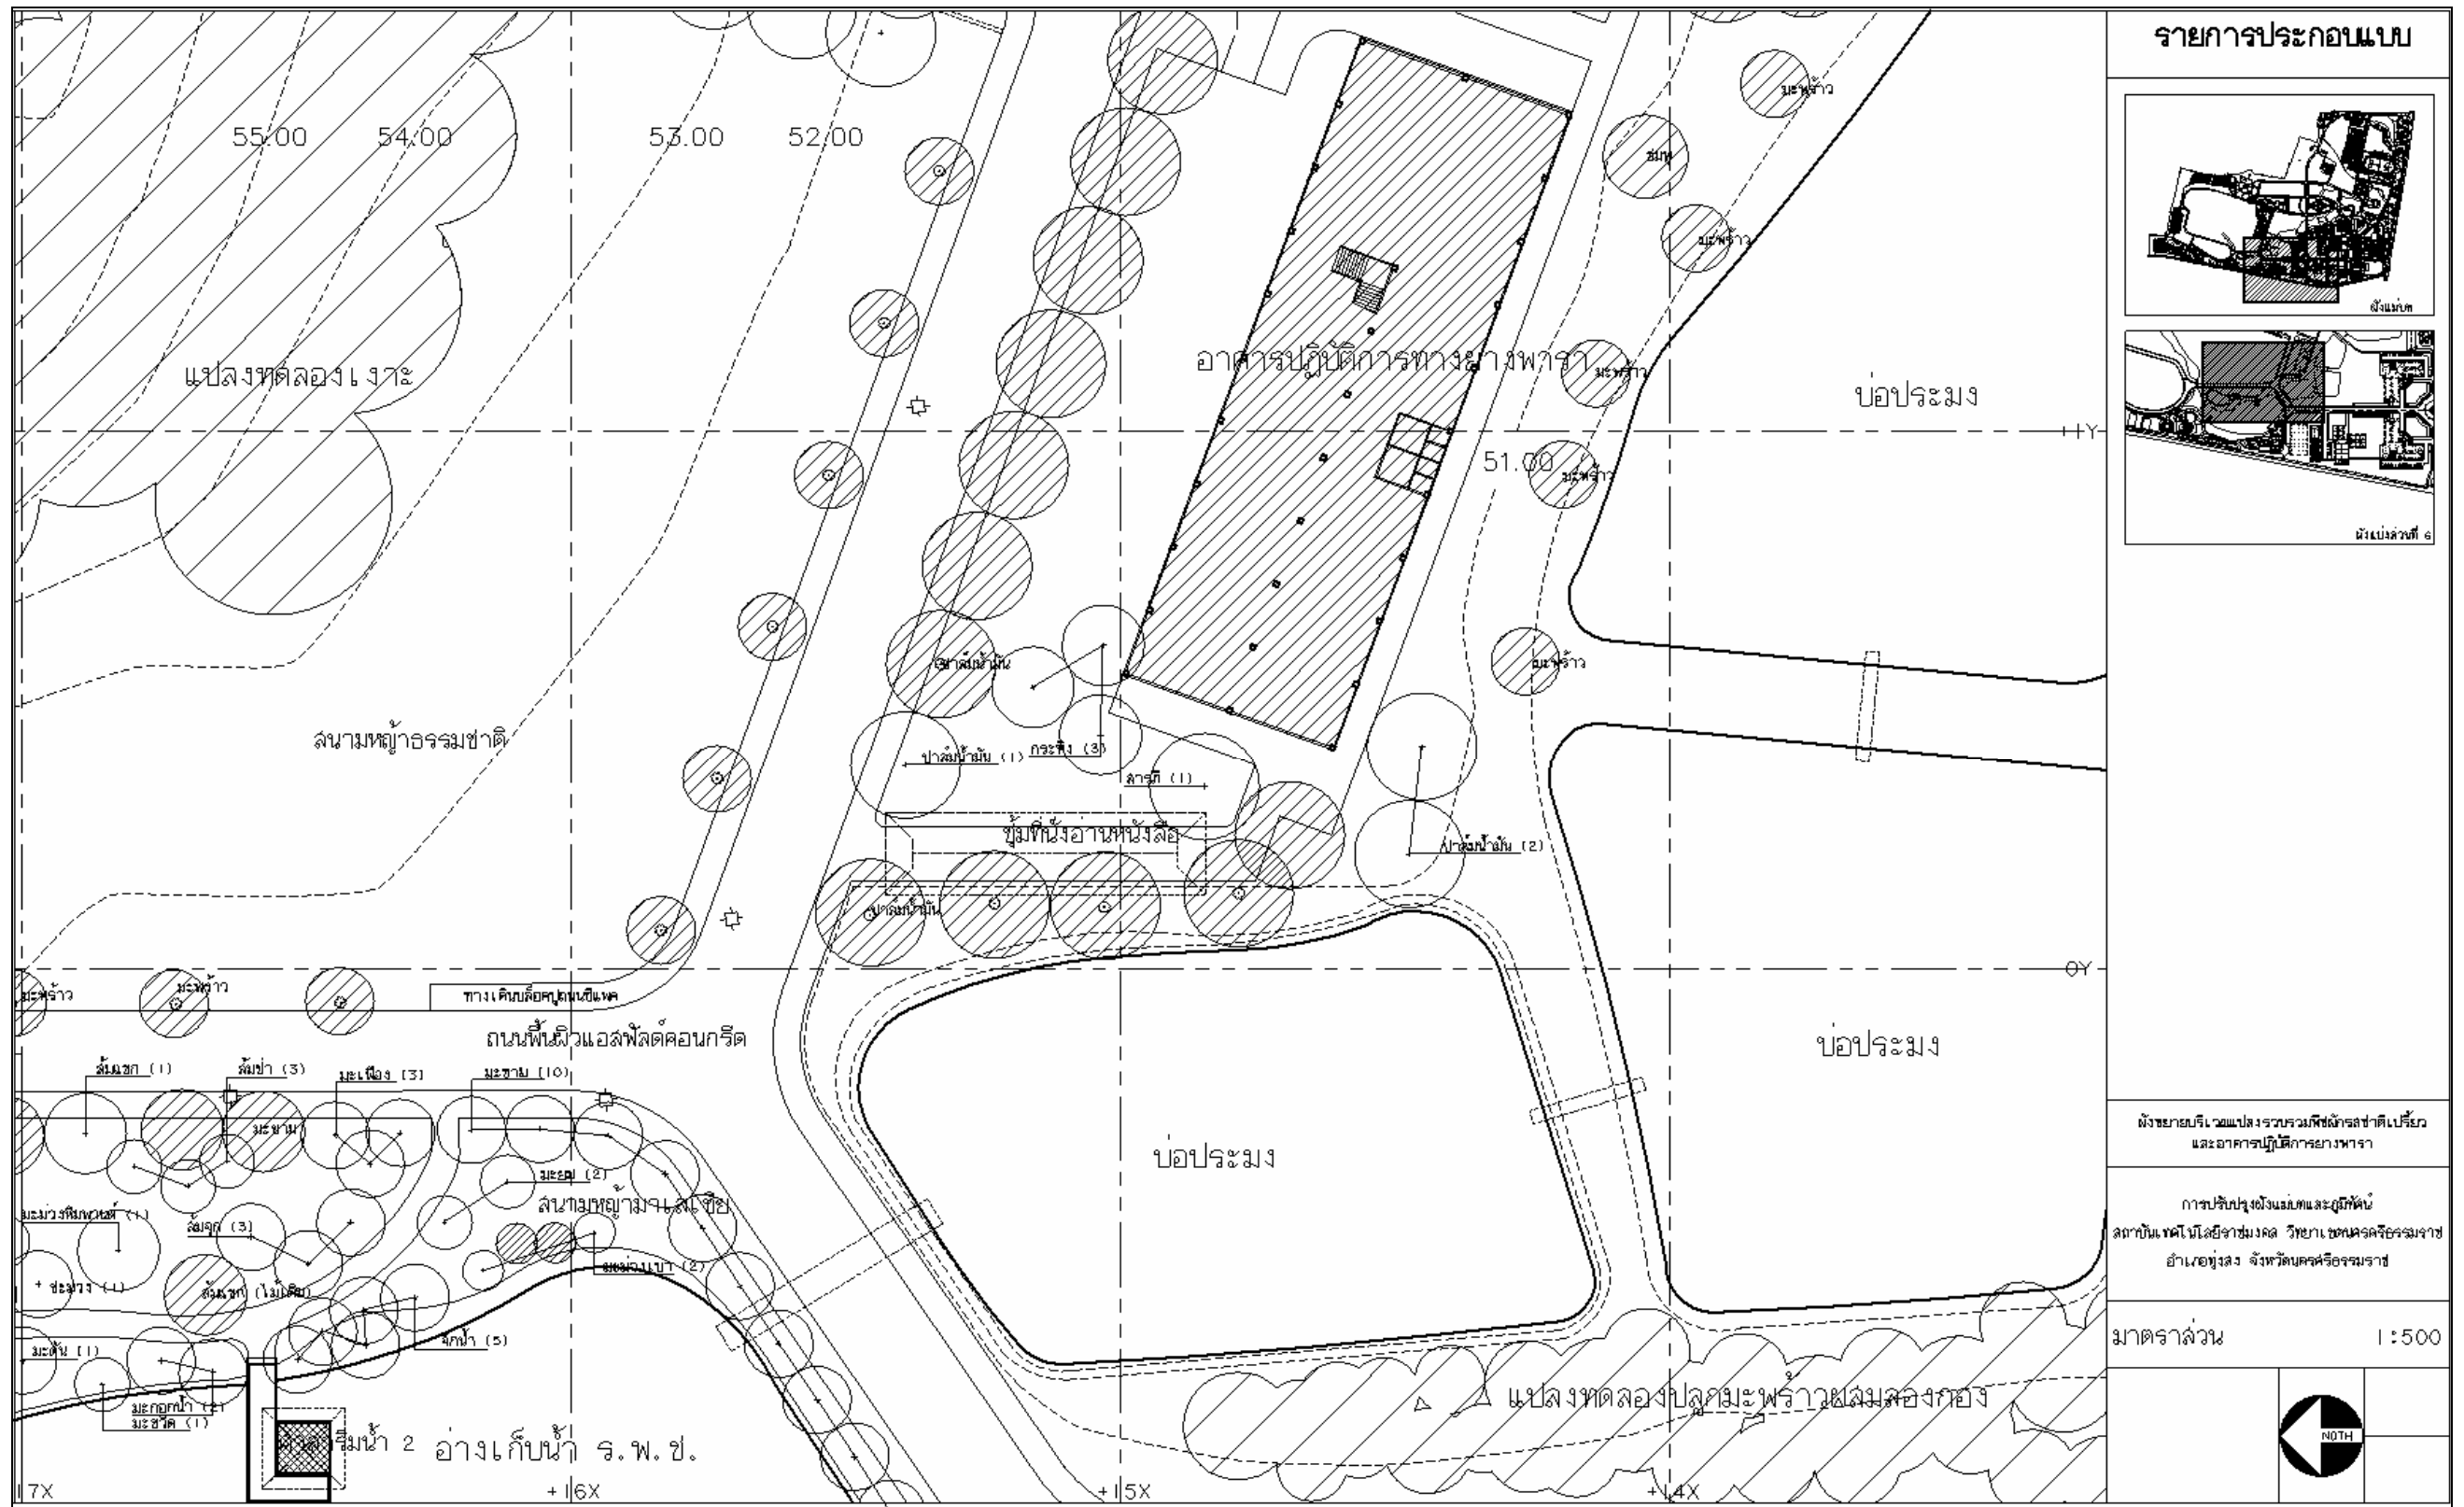

ภาพที่ 167 สารบัญการแบ่งส่วนภายใน Key Plan ย่อขยที่ 6

ภาพที่ 169 ผังขยายบริเวณอาคารปฏิบัติการรวมใจใหญ่ 90 ปี

รายการประกอบแบบ

ผังหน้าท

ผังบริเวณที่ ๘

ผังขยายบริเวณส่วนวิจัยและอุทยานพืชผักท้องถิ่นภาคใต้

การปรับปรุงผังแนบและภูมิทัศน์
สถาบันเทคโนโลยีราชมงคล วิทยาเขตนครราชสีมา
อำเภอทุ่งสง จังหวัดนครศรีธรรมราช

มาตราส่วน 1 : 500

NOTH

ภาพที่ 170 ผังขยายบริเวณส่วนวิจัยและอุทยานพืชผักท้องถิ่นภาคใต้

ภาพที่ 171 ผังขยายบริเวณแปลงรวบรวมพืชผักตามสวนที่ใช้บริโภค และพรรณไม้ที่

รายการประกอบแบบ

ผังขยายบริเวณแปลงรวบรวมพืชผักรสชาติเปรี้ยวและอาคารปฏิบัติการทางพารา

การปรับปรุงผังแนบและภูมิทัศน์
สถาบันเทคโนโลยีจามจุรี วิทยาเขตนครศรีธรรมราช
อำเภอทุ่งสง จังหวัดนครศรีธรรมราช

มาตราส่วน 1 : 500

ภาพที่ 172 ผังขยายบริเวณแปลงรวบรวมพืชผักรสชาติเปรี้ยวและอาคารปฏิบัติการทางพารา