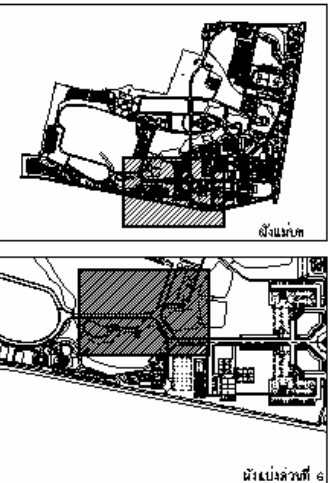

ภาพที่ 167 สารบัญการแบ่งส่วนภายใน Key Plan ย่อขยที่ 6

ภาพที่ 169 ผังขยายบริเวณอาคารปฏิบัติการรวมใจใหญ่ 90 ปี

รายการประกอบแบบ

ผังหน้าท

ผังบริเวณที่ ๘

ผังขยายบริเวณส่วนวิจัยและอุทยานพืชผักท้องถิ่นภาคใต้

การปรับปรุงผังแนบและภูมิทัศน์
สถาบันเทคโนโลยีราชมงคล วิทยาเขตนครราชสีมา
อำเภอทุ่งสง จังหวัดนครศรีธรรมราช

มาตราส่วน 1 : 500

NOTH

ภาพที่ 170 ผังขยายบริเวณส่วนวิจัยและอุทยานพืชผักท้องถิ่นภาคใต้

ภาพที่ 171 ผังขยายบริเวณแปลงรวบรวมพืชผักตามสวนที่ใช้บริโภค และพรรณไม้ที่

รายการประกอบแบบ

ผังขยายบริเวณแปลงรวบรวมพืชผักรสชาติเปรี้ยวและอาคารปฏิบัติการทางพารา

การปรับปรุงผังแนบและภูมิทัศน์
สถาบันเทคโนโลยีจามจุรี วิทยาเขตนครศรีธรรมราช
อำเภอทุ่งสง จังหวัดนครศรีธรรมราช

มาตราส่วน 1 : 500

ภาพที่ 172 ผังขยายบริเวณแปลงรวบรวมพืชผักรสชาติเปรี้ยวและอาคารปฏิบัติการทางพารา