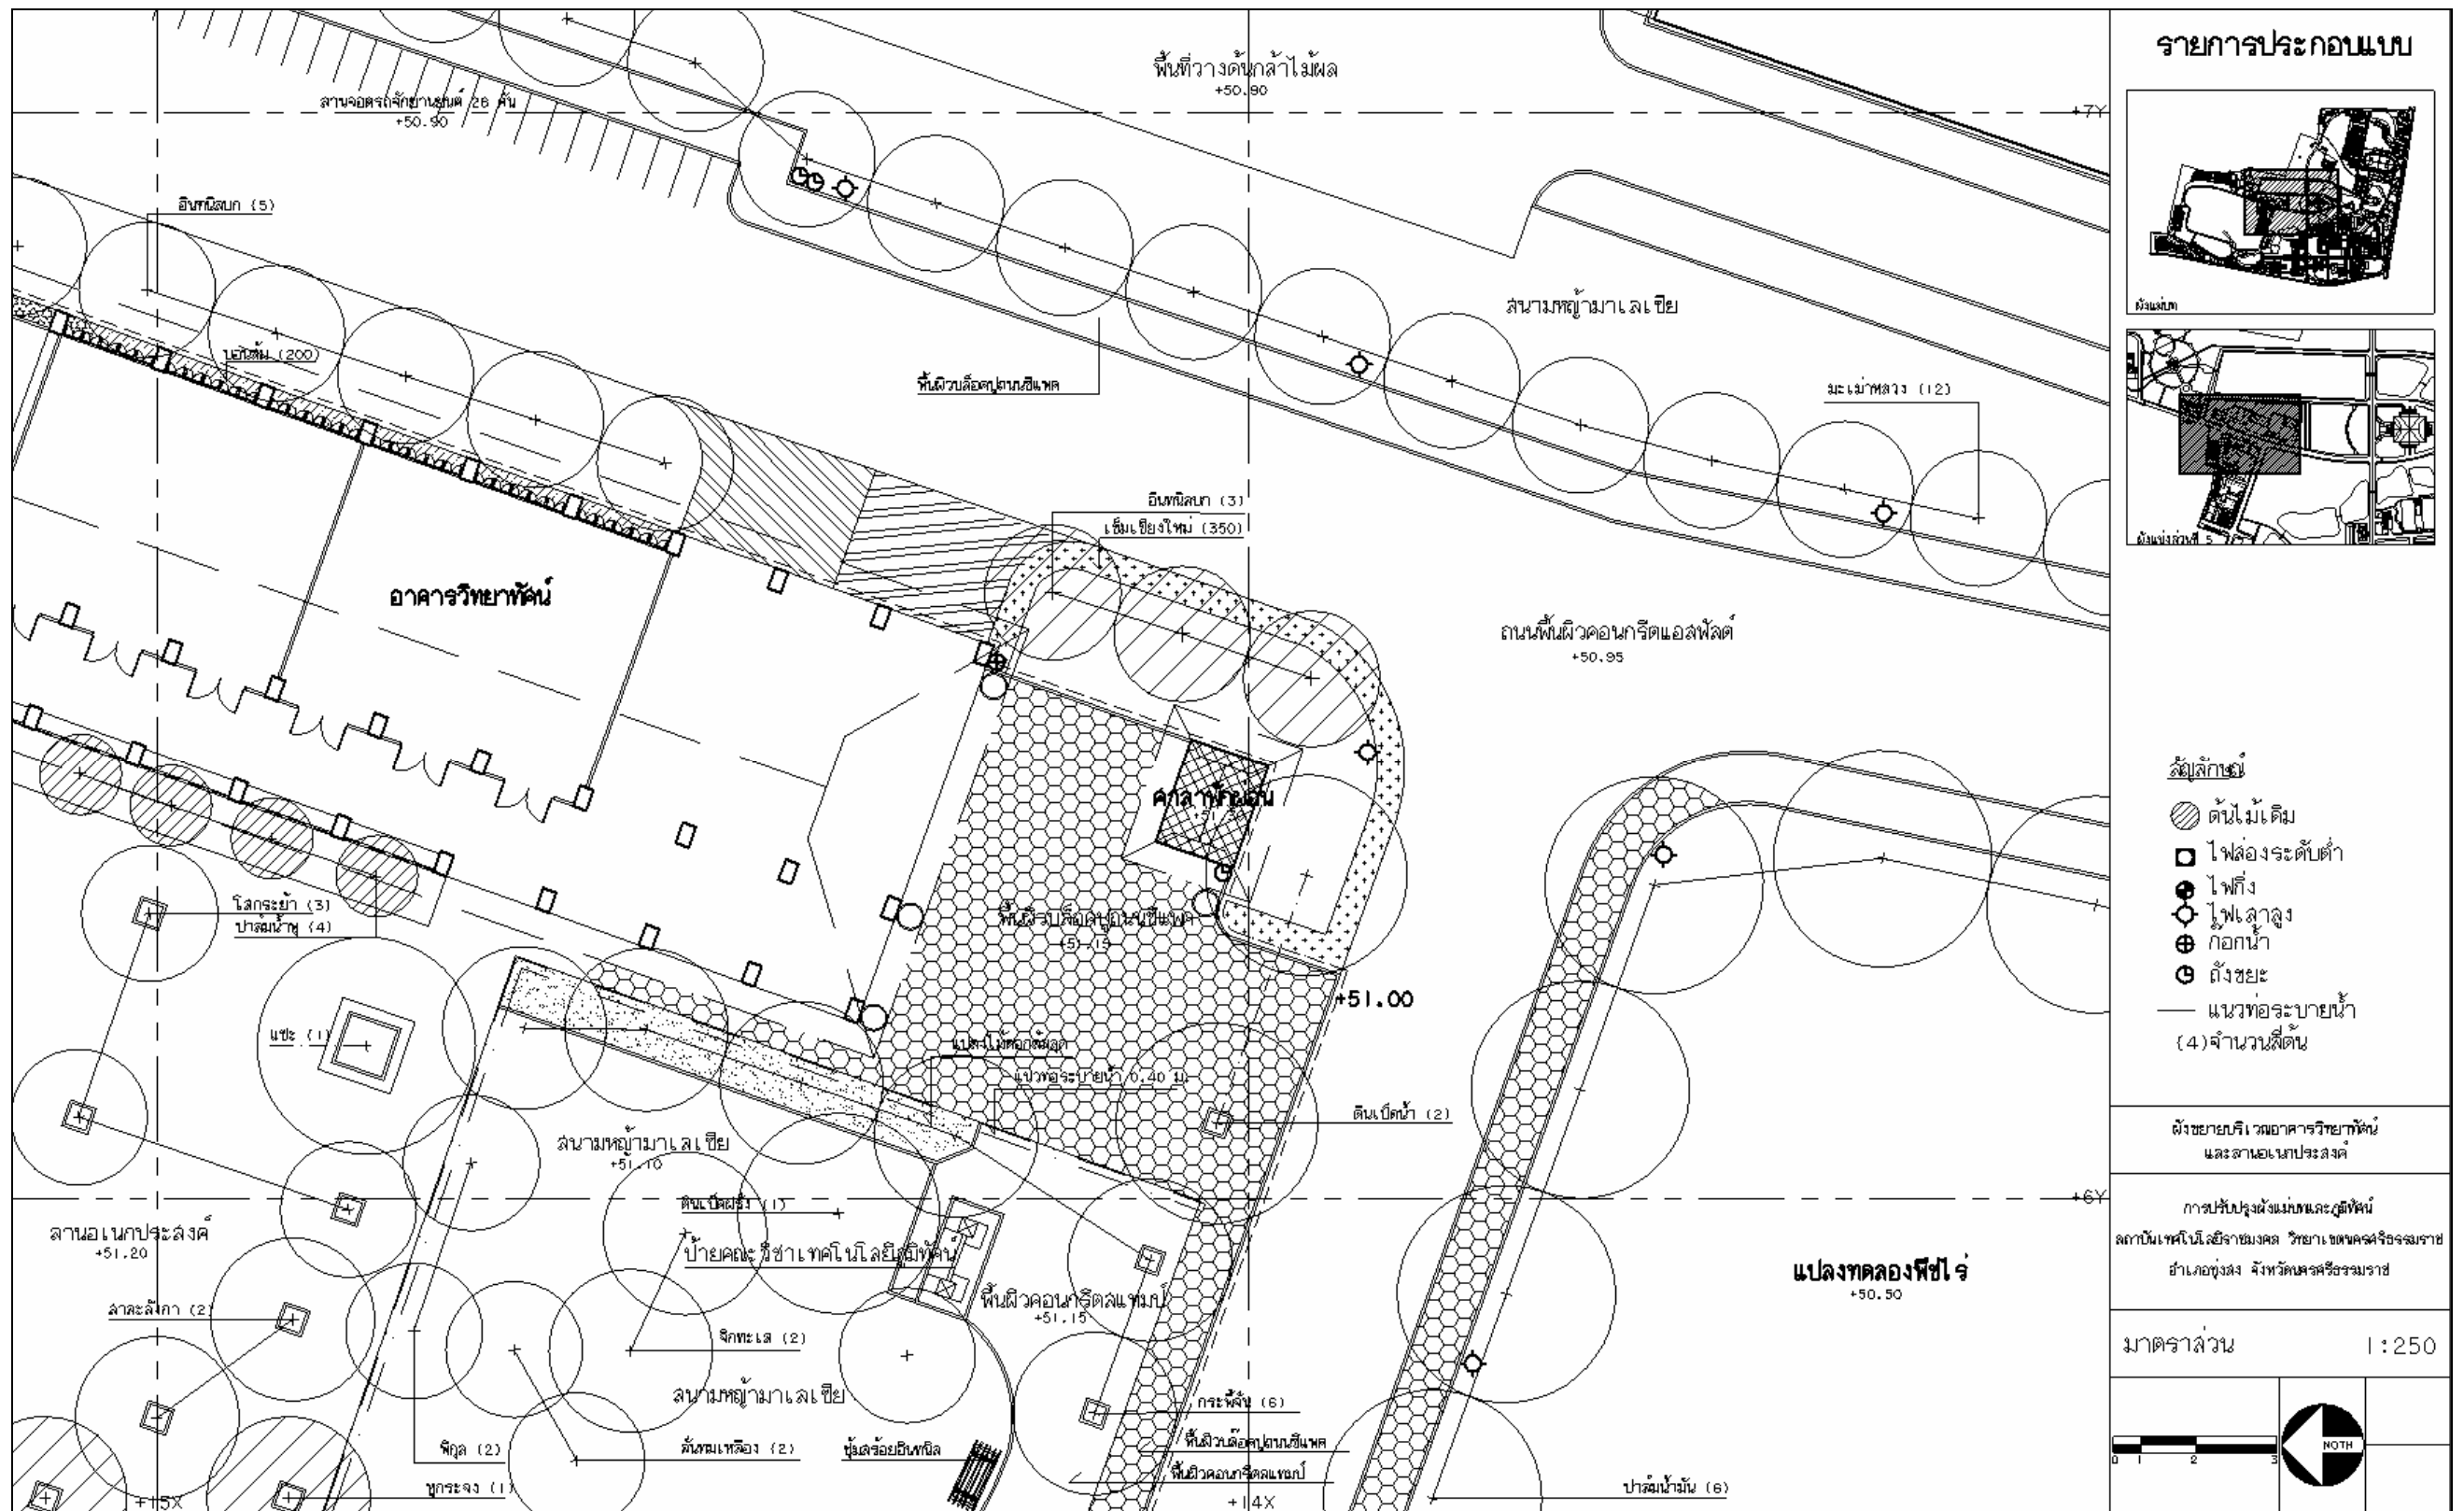

ภาพที่ 157 ผังขยายบริเวณหอประชุมใหญ่ทางด้านทิศตะวันตก

ภาพที่ 159 ผังขยายบริเวณอาคารวิทยาศาสตร์และลานอเนกประสงค์

ภาพที่ 160 ผังขยายบริเวณลานอเนกประสงค์และอาคารพรหมพิทักษ์

ภาพที่ 161 ผังขยายบริเวณอาคารชัชวาล

ภาพที่ 162 ผังขยายบริเวณศาลาริมน้ำตกและแปลงทดลองพีซีไร

ภาพที่ 165 ผังขยายบริเวณอาคารสำนักงานโครงการอนุรักษ์พันธุกรรมพืช