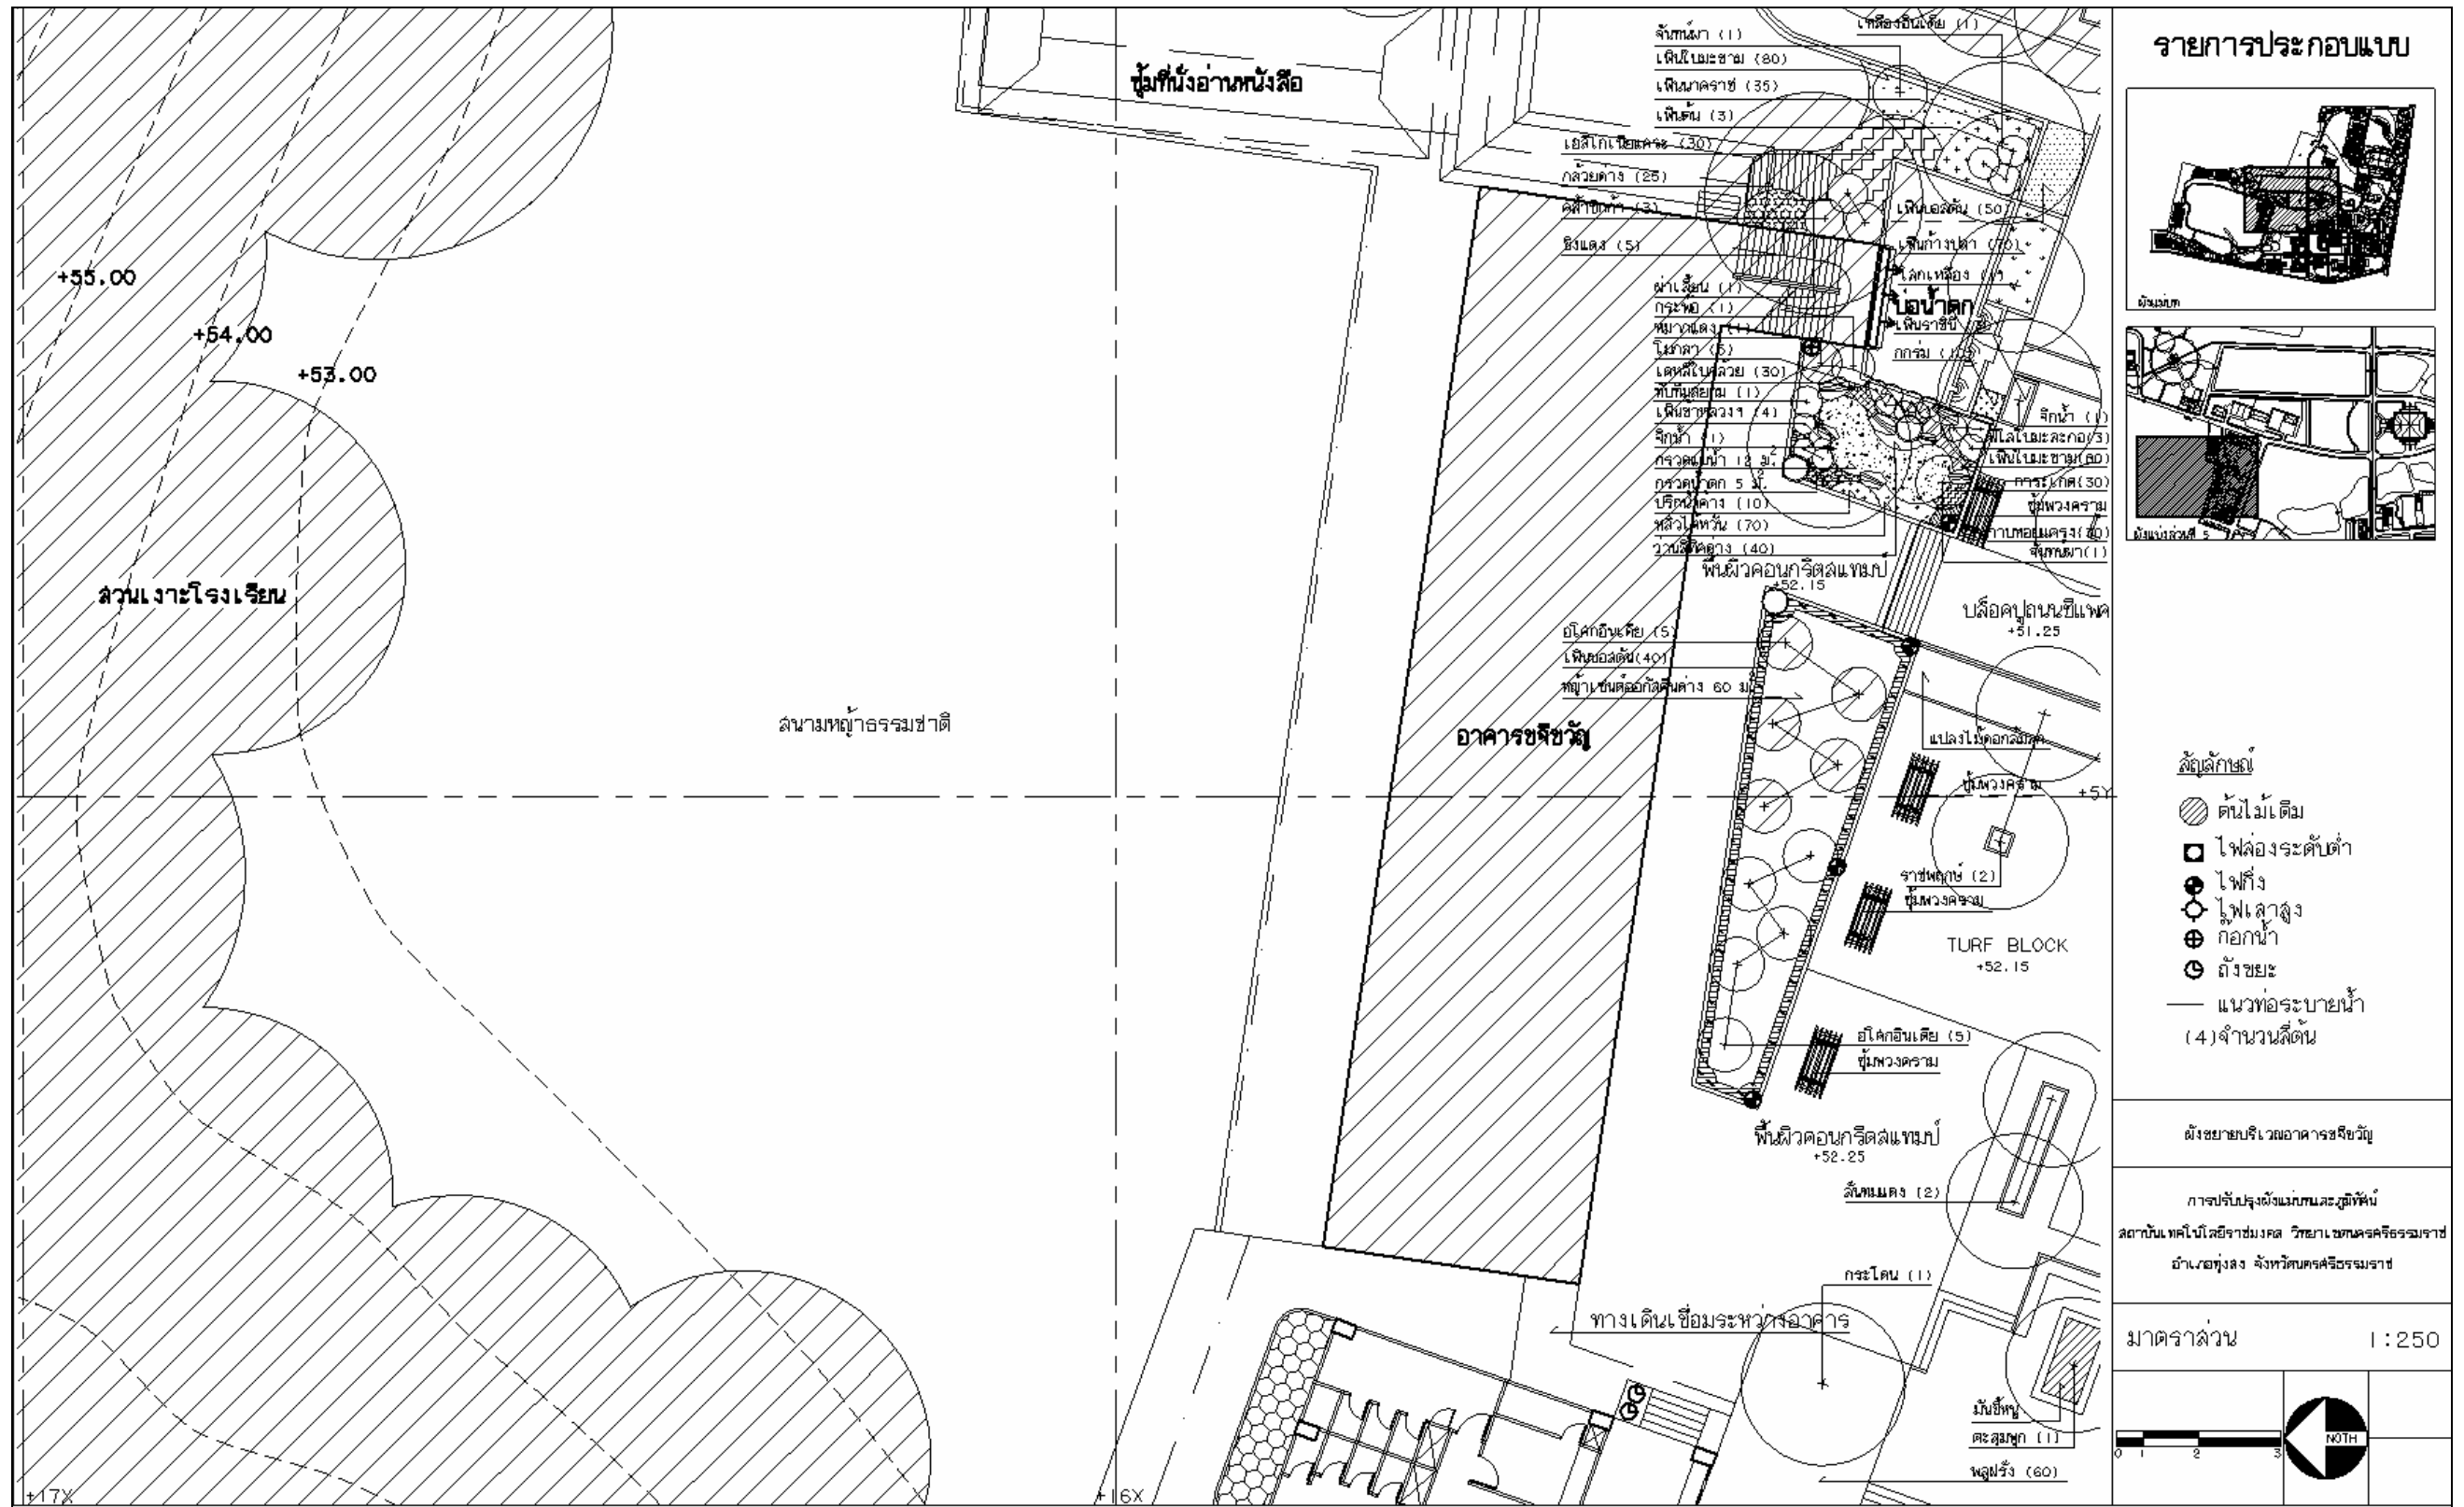

ภาพที่ 157 ผังขยายบริเวณหอประชุมใหญ่ทางด้านทิศตะวันตก

ภาพที่ 159 ผังขยายบริเวณอาคารวิทยาศาสตร์และลานอเนกประสงค์

ภาพที่ 160 ผังขยายบริเวณลานอเนกประสงค์และอาคารพรหมพิทักษ์

ภาพที่ 161 ผังขยายบริเวณอาคารชัชวาล

ภาพที่ 162 ผังขยายบริเวณศาลาริมน้ำตกและแปลงทดลองพีซีไร

ภาพที่ 165 ผังขยายบริเวณอาคารสำนักงานโครงการอนุรักษ์พันธุกรรมพืช