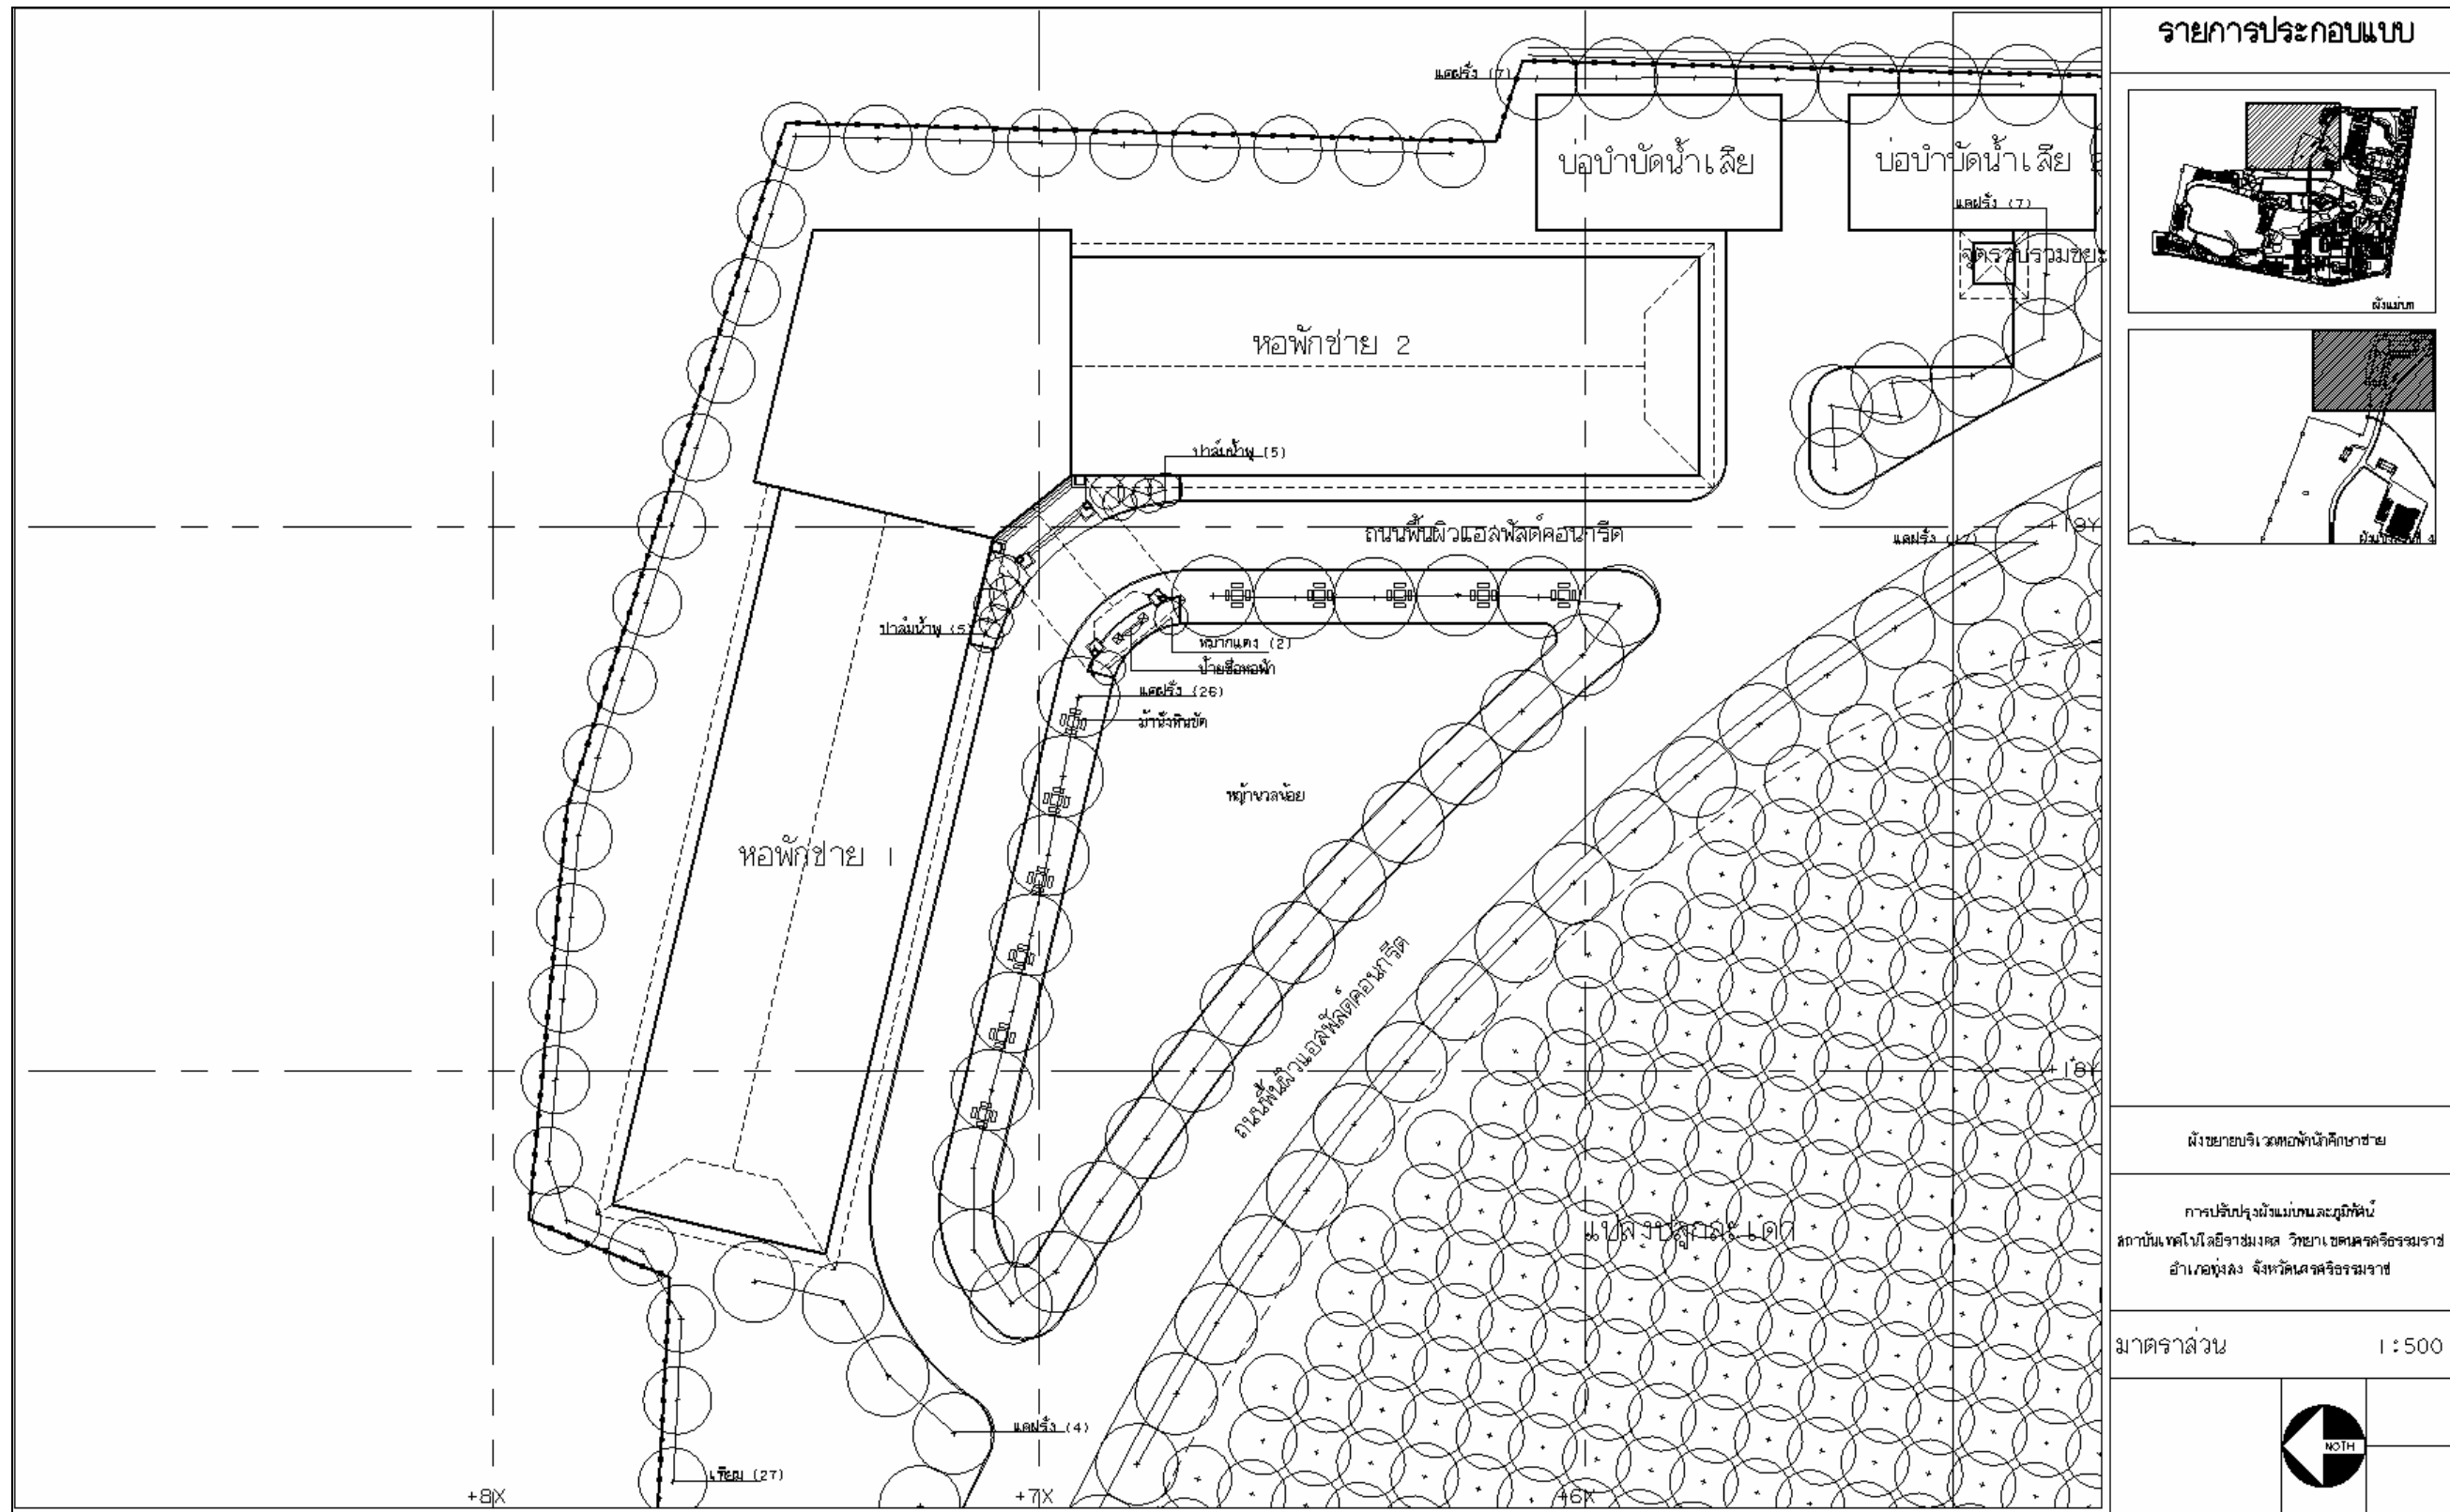

รายการประกอบแบบ

สารบัญการแบ่งส่วนขยายใน Key Plan ข้อที่ 4

การปรับปรุงผังแม่บทและภูมิทัศน์
สถาบันเทคโนโลยีราชมงคล วิทยาเขตนครราชสีมา
ย่านเกตุขุ่น จังหวัดนครราชสีมา

มาตราส่วน 1 : 1500

ภาพที่ 151 สารบัญการแบ่งส่วนขยายใน Key Plan ข้อที่ 4

รายการประกอบแบบ

ผังขยายบริเวณหอพักนักศึกษาชาย

การปรับปรุงผังแม่บทและภูมิทัศน์
สถาบันเทคโนโลยีราชมงคล วิทยาเขตนครราชสีมา
อำเภอขุขันธ์ จังหวัดนครราชสีมา

มาตราส่วน 1 : 500

ภาพที่ 152 ผังขยายบริเวณหอพักนักศึกษาชาย

รายการประกอบแบบ

ผังขยายบริเวณโรงเรียนเลี้ยงแพะ
และโรงผสมอาหารสัตว์

การปรับปรุงผังแนบและภูมิทัศน์
สถาบันเทคโนโลยีราชมงคล วิทยาเขตนครราชสีมา
อำเภอชุมพล จังหวัดนครราชสีมา

มาตราส่วน 1 : 500

ภาพที่ 153 ผังขยายบริเวณโรงเรียนเลี้ยงแพะ และโรงผสมอาหารสัตว์

ภาพที่ 154 ผังขยายบริเวณแผนกโคม-โคเนื้อและแปลงหญ้าเลี้ยงสัตว์