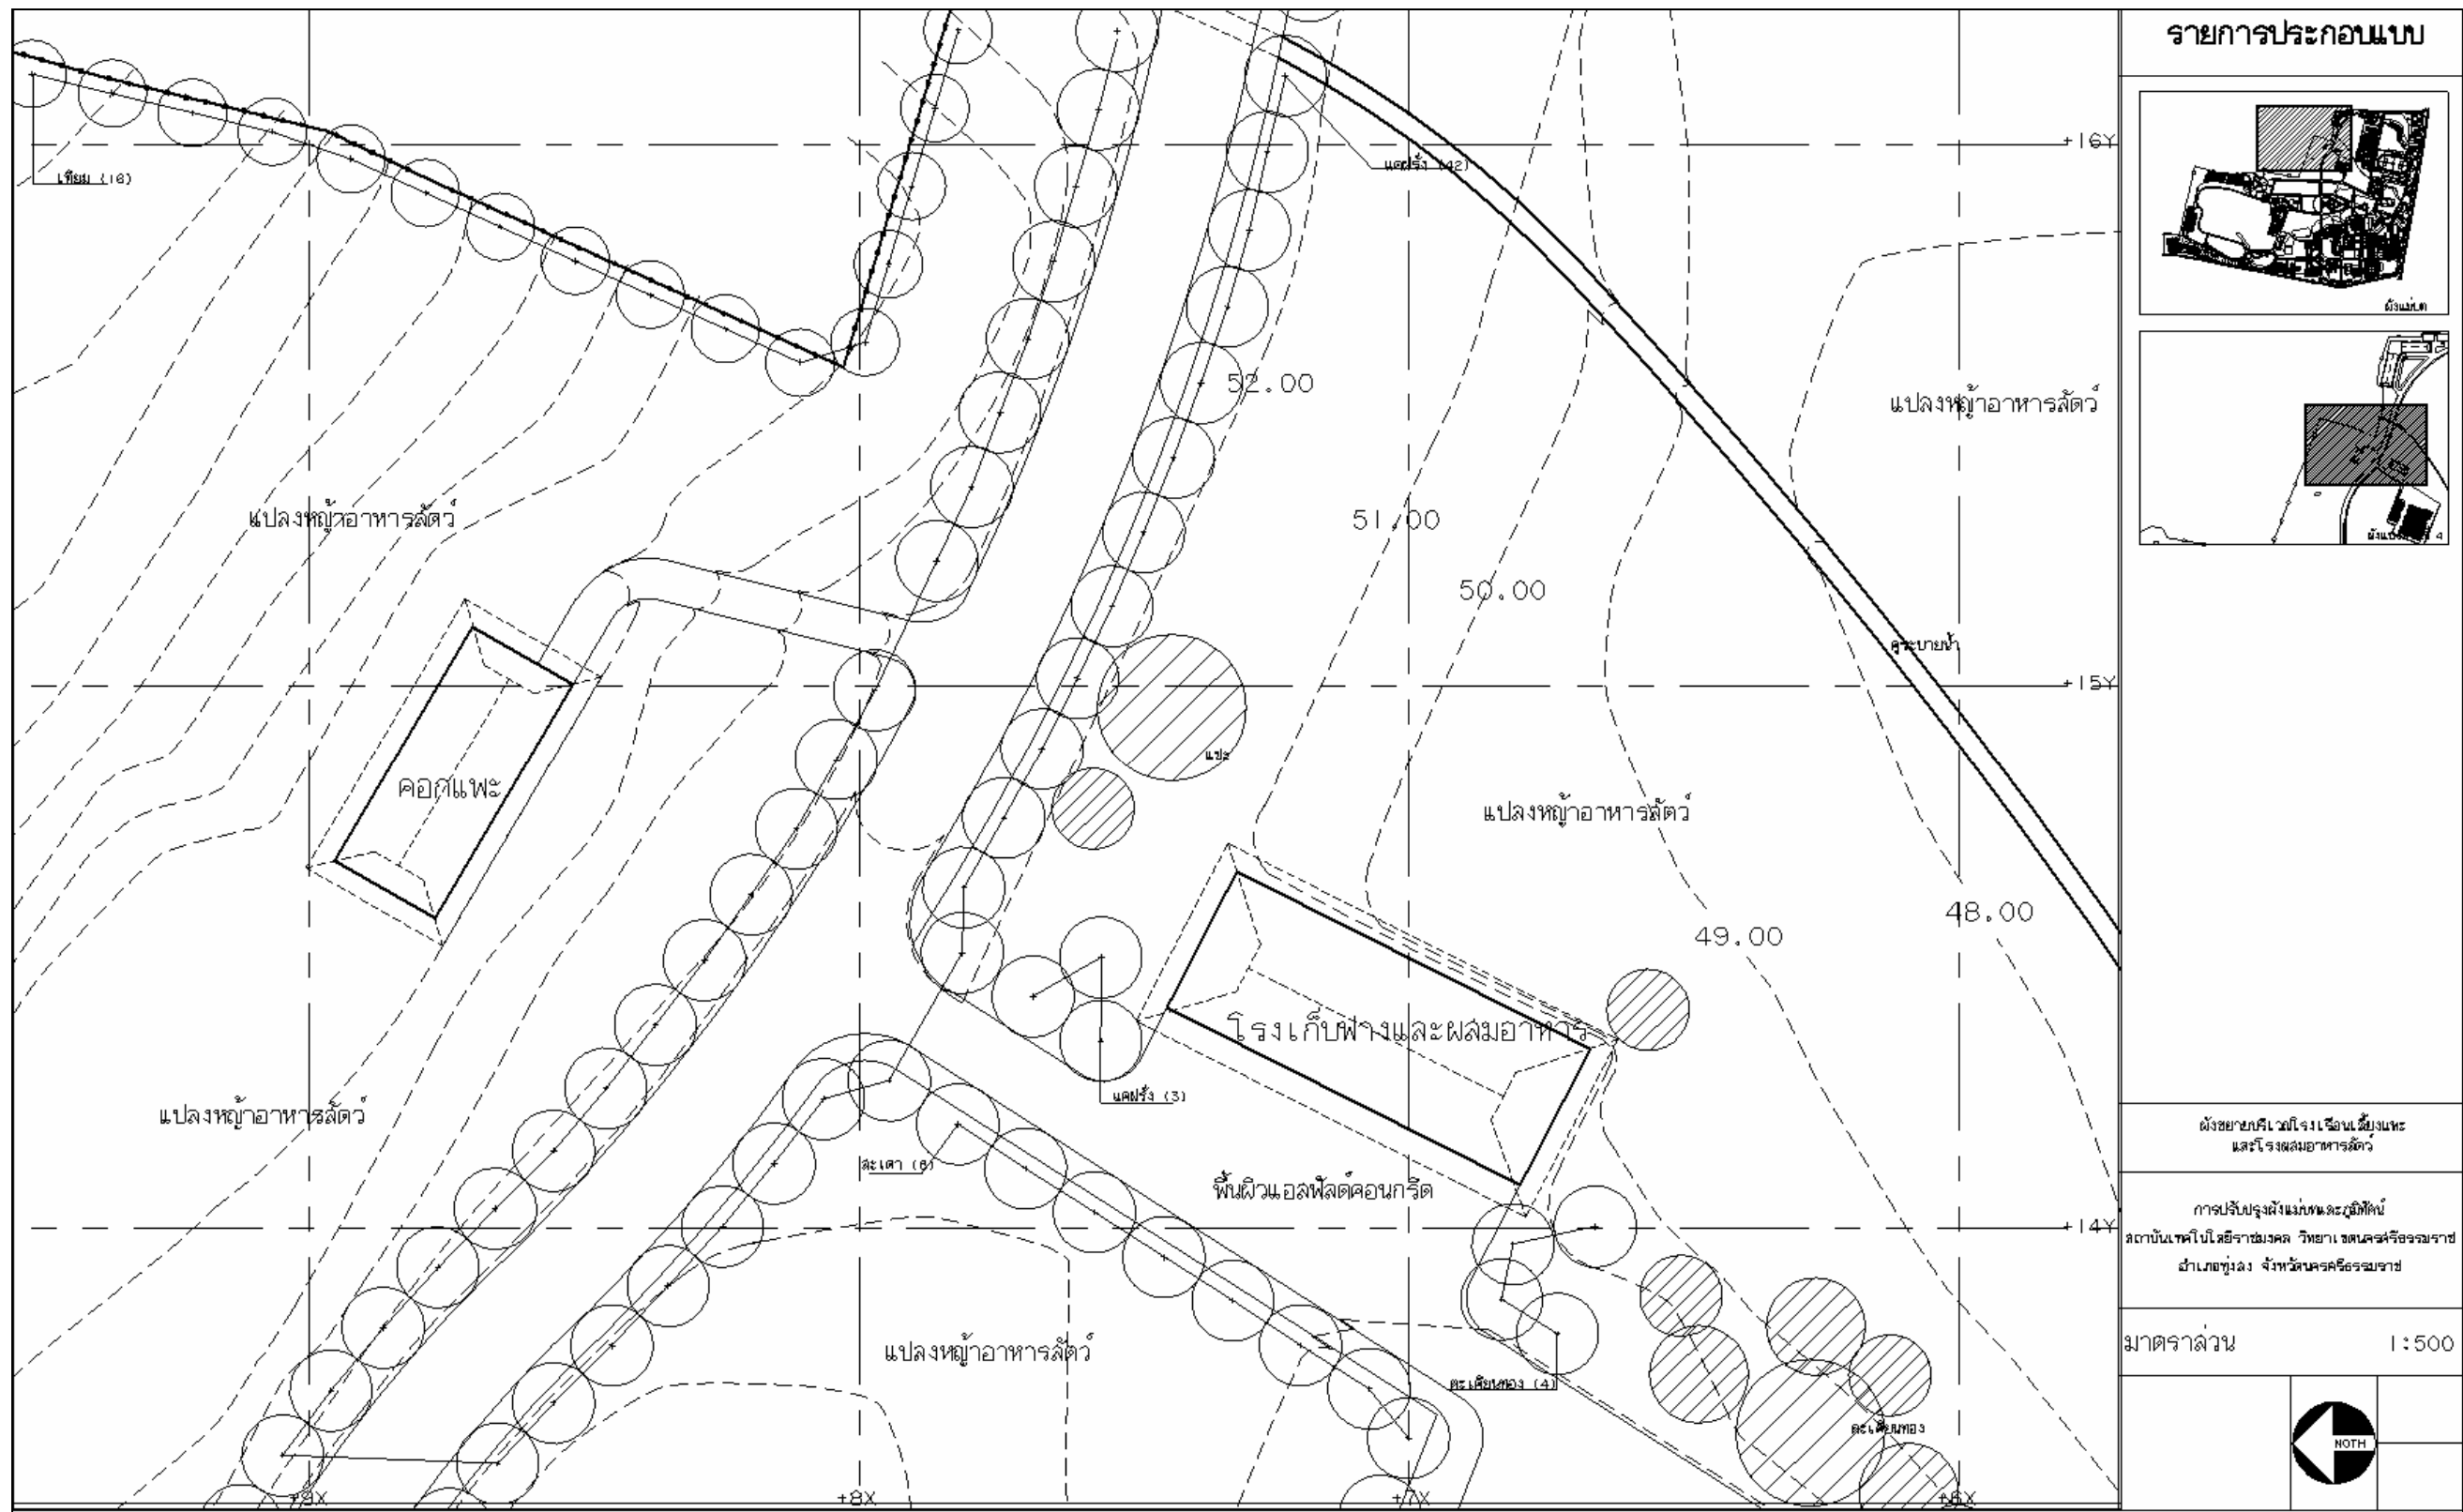

รายการประกอบแบบ

สารบัญการแบ่งส่วนขยายใน Key Plan ข้อที่ 4

การปรับปรุงผังแม่บทและภูมิทัศน์
สถาบันเทคโนโลยีราชมงคล วิทยาเขตนครราชสีมา
ย่านเกตุขุ่น จังหวัดนครราชสีมา

มาตราส่วน 1 : 1500

ภาพที่ 151 สารบัญการแบ่งส่วนขยายใน Key Plan ข้อที่ 4

รายการประกอบแบบ

ผังขยายบริเวณหอพักนักศึกษาชาย

การปรับปรุงผังแม่บทและภูมิทัศน์
สถาบันเทคโนโลยีราชมงคล วิทยาเขตนครราชสีมา
อำเภอขุขันธ์ จังหวัดนครราชสีมา

มาตราส่วน 1 : 500

ภาพที่ 152 ผังขยายบริเวณหอพักนักศึกษาชาย

รายการประกอบแบบ

ผังขยายบริเวณโรงเรียนเลี้ยงแพะ
และโรงผสมอาหารสัตว์

การปรับปรุงผังแนบและภูมิทัศน์
สถาบันเทคโนโลยีราชมงคล วิทยาเขตนครราชสีมา
อำเภอชุมพล จังหวัดนครราชสีมา

มาตราส่วน 1 : 500

ภาพที่ 153 ผังขยายบริเวณโรงเรียนเลี้ยงแพะ และโรงผสมอาหารสัตว์

ภาพที่ 154 ผังขยายบริเวณแผนกโคม-โคเนื้อและแปลงหญ้าเลี้ยงสัตว์