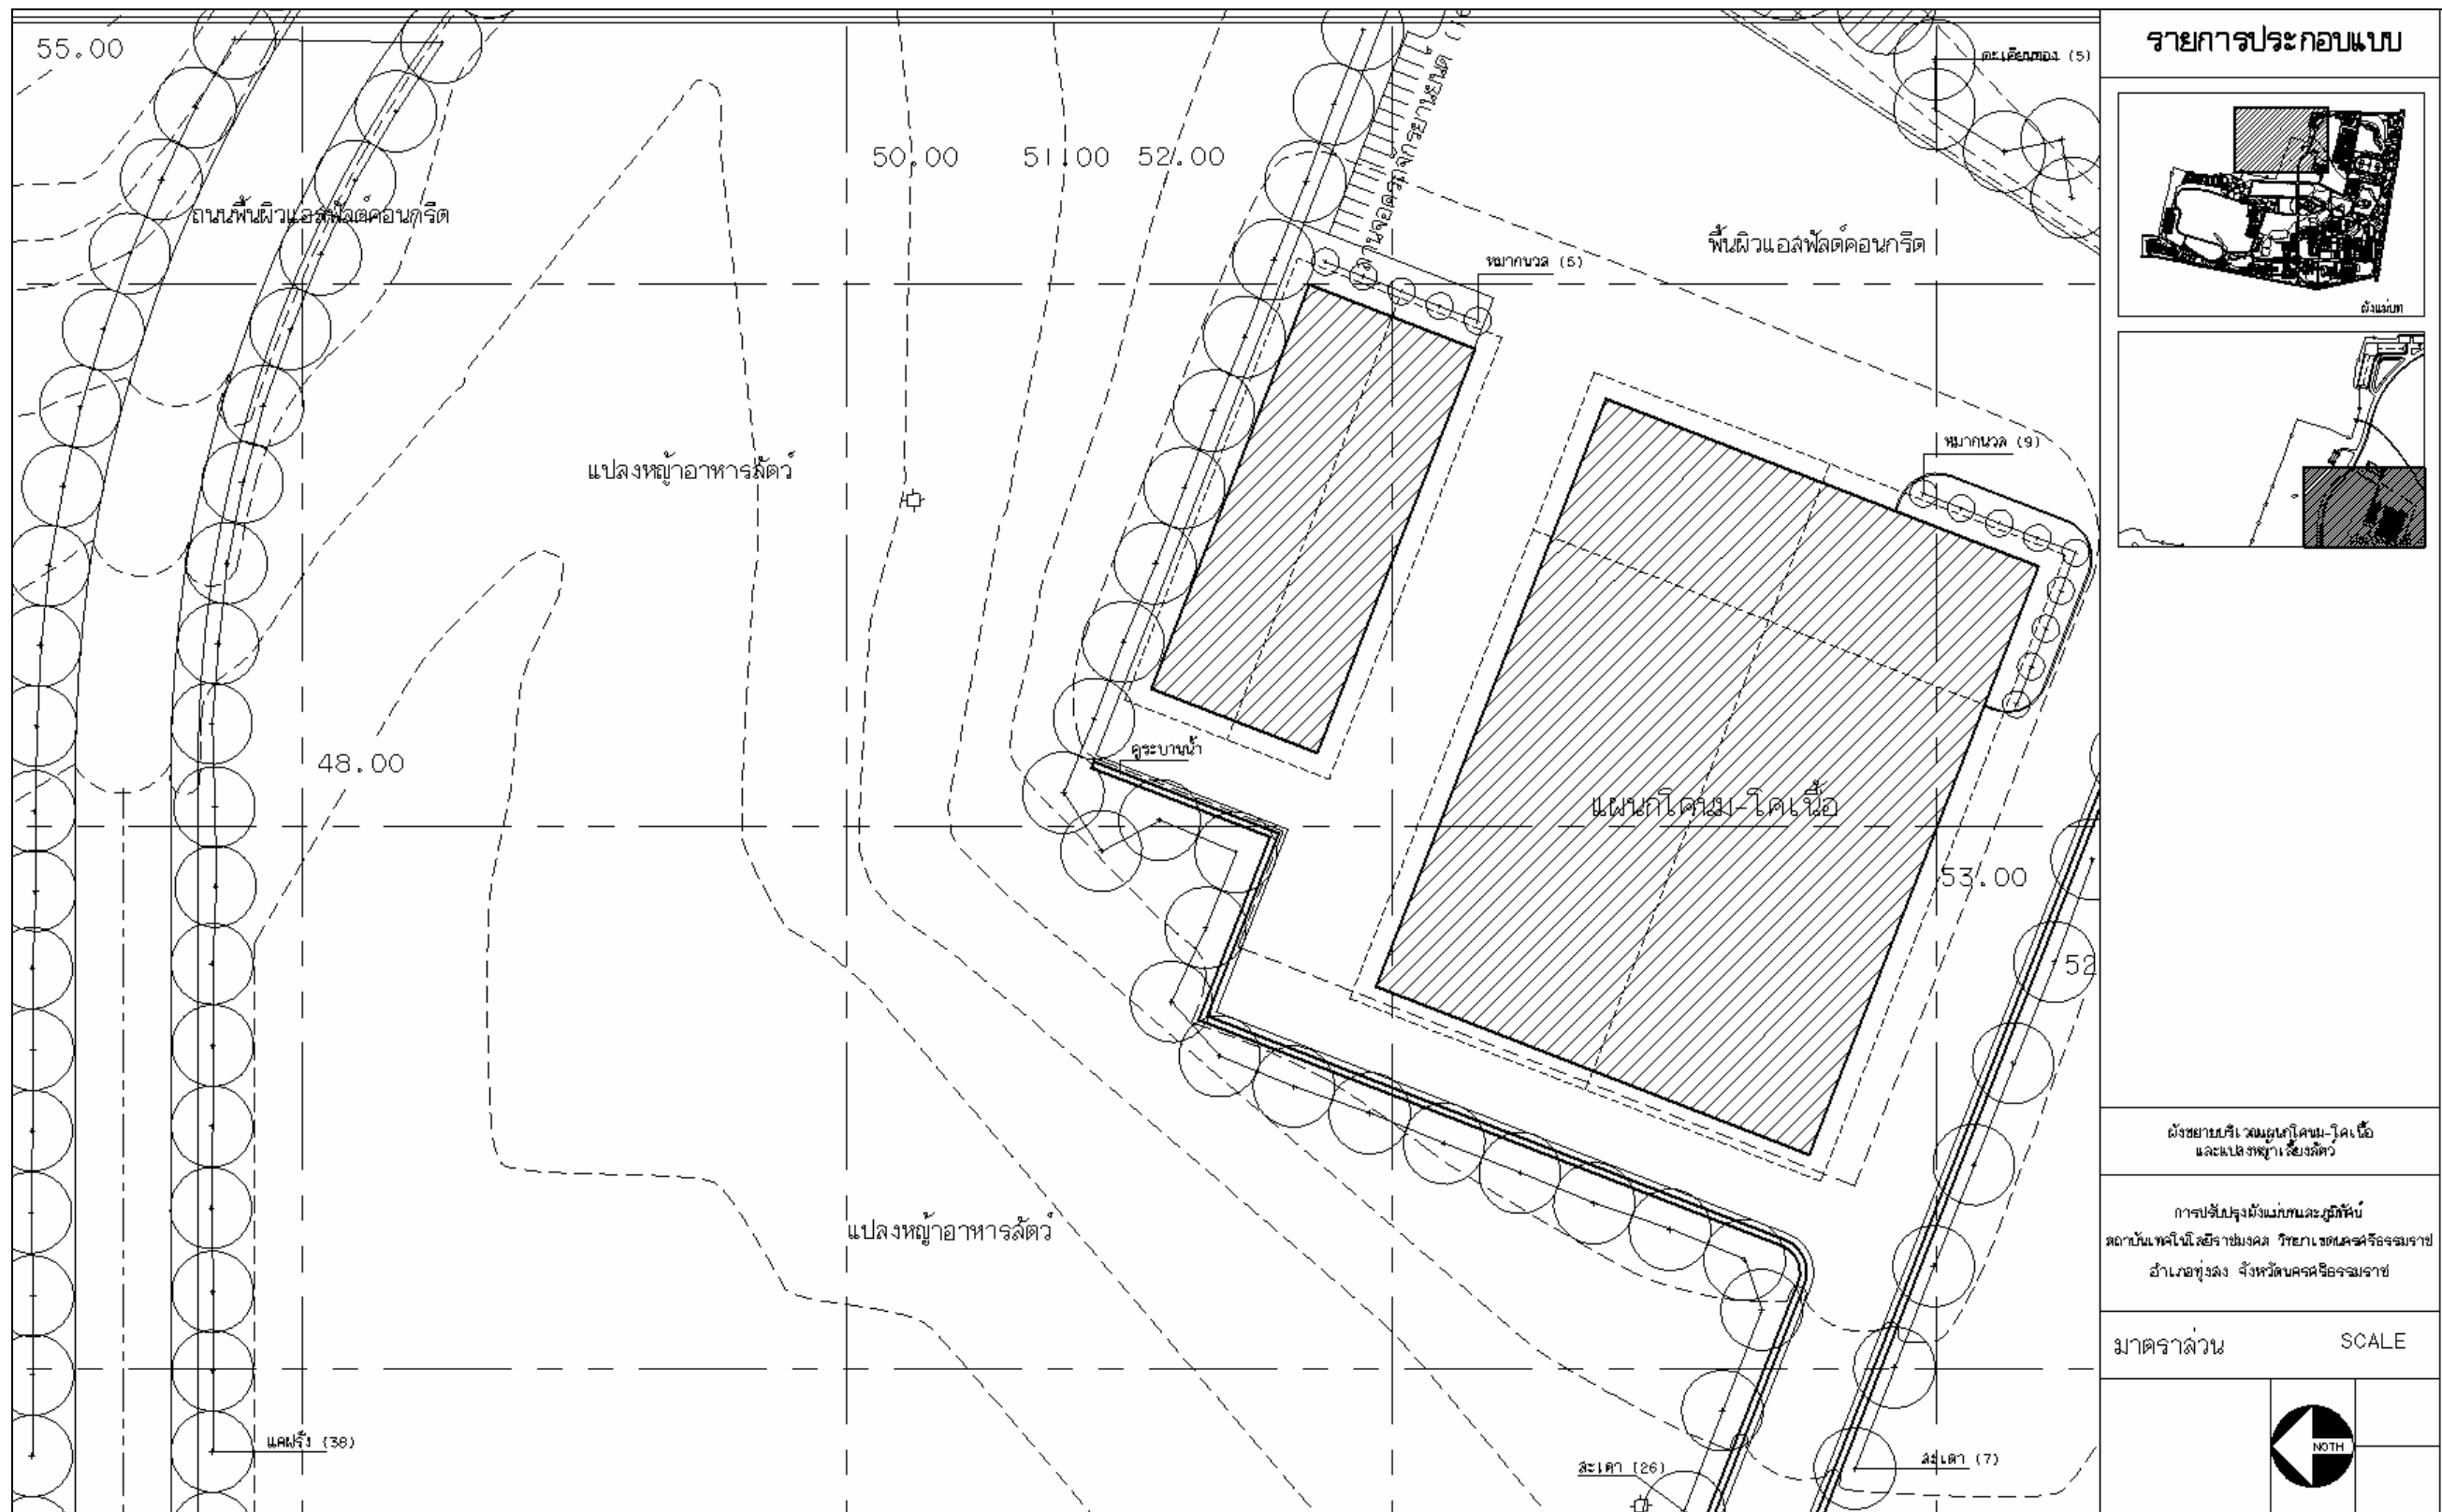

รายการประกอบแบบ

ผังขยายบริเวณหอพักนักศึกษาชาย

การปรับปรุงผังแม่บทและภูมิทัศน์
สถาบันเทคโนโลยีราชมงคล วิทยาเขตนครราชสีมา
อำเภอขุขันธ์ จังหวัดนครราชสีมา

มาตราส่วน 1 : 500

ภาพที่ 152 ผังขยายบริเวณหอพักนักศึกษาชาย

รายการประกอบแบบ

ผังขยายบริเวณโรงเรียนเลี้ยงแพะ
และโรงผสมอาหารสัตว์

การปรับปรุงผังแนบและภูมิทัศน์
สถาบันเทคโนโลยีราชมงคล วิทยาเขตนครราชสีมา
อำเภอชุมพล จังหวัดนครราชสีมา

มาตราส่วน 1 : 500

ภาพที่ 153 ผังขยายบริเวณโรงเรียนเลี้ยงแพะ และโรงผสมอาหารสัตว์

ภาพที่ 154 ผังขยายบริเวณแผนกโคม-โคเนื้อและแปลงหญ้าเลี้ยงสัตว์