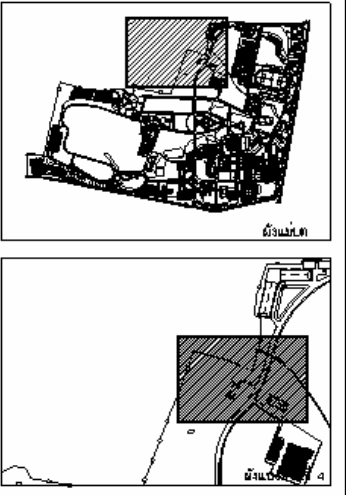

รายการประกอบแบบ

สารบัญการแบ่งส่วนขยายใน Key Plan ข้อที่ 4

การปรับปรุงผังแม่บทและภูมิทัศน์
สถาบันเทคโนโลยีราชมงคล วิทยาเขตนครราชสีมา
ย่านเกตุขุ่น จังหวัดนครราชสีมา

มาตราส่วน 1 : 1500

ภาพที่ 151 สารบัญการแบ่งส่วนขยายใน Key Plan ข้อที่ 4

รายการประกอบแบบ

ผังขยายบริเวณหอพักนักศึกษาชาย

การปรับปรุงผังแม่บทและภูมิทัศน์
สถาบันเทคโนโลยีราชมงคล วิทยาเขตนครราชสีมา
อำเภอขุขันธ์ จังหวัดนครราชสีมา

มาตราส่วน 1 : 500

ภาพที่ 152 ผังขยายบริเวณหอพักนักศึกษาชาย

รายการประกอบแบบ

ผังขยายบริเวณโรงเรียนเลี้ยงแพะ
และโรงผสมอาหารสัตว์

การปรับปรุงผังแนบและภูมิทัศน์
สถาบันเทคโนโลยีราชมงคล วิทยาเขตนครราชสีมา
อำเภอชุมพล จังหวัดนครราชสีมา

มาตราส่วน 1 : 500

ภาพที่ 153 ผังขยายบริเวณโรงเรียนเลี้ยงแพะ และโรงผสมอาหารสัตว์