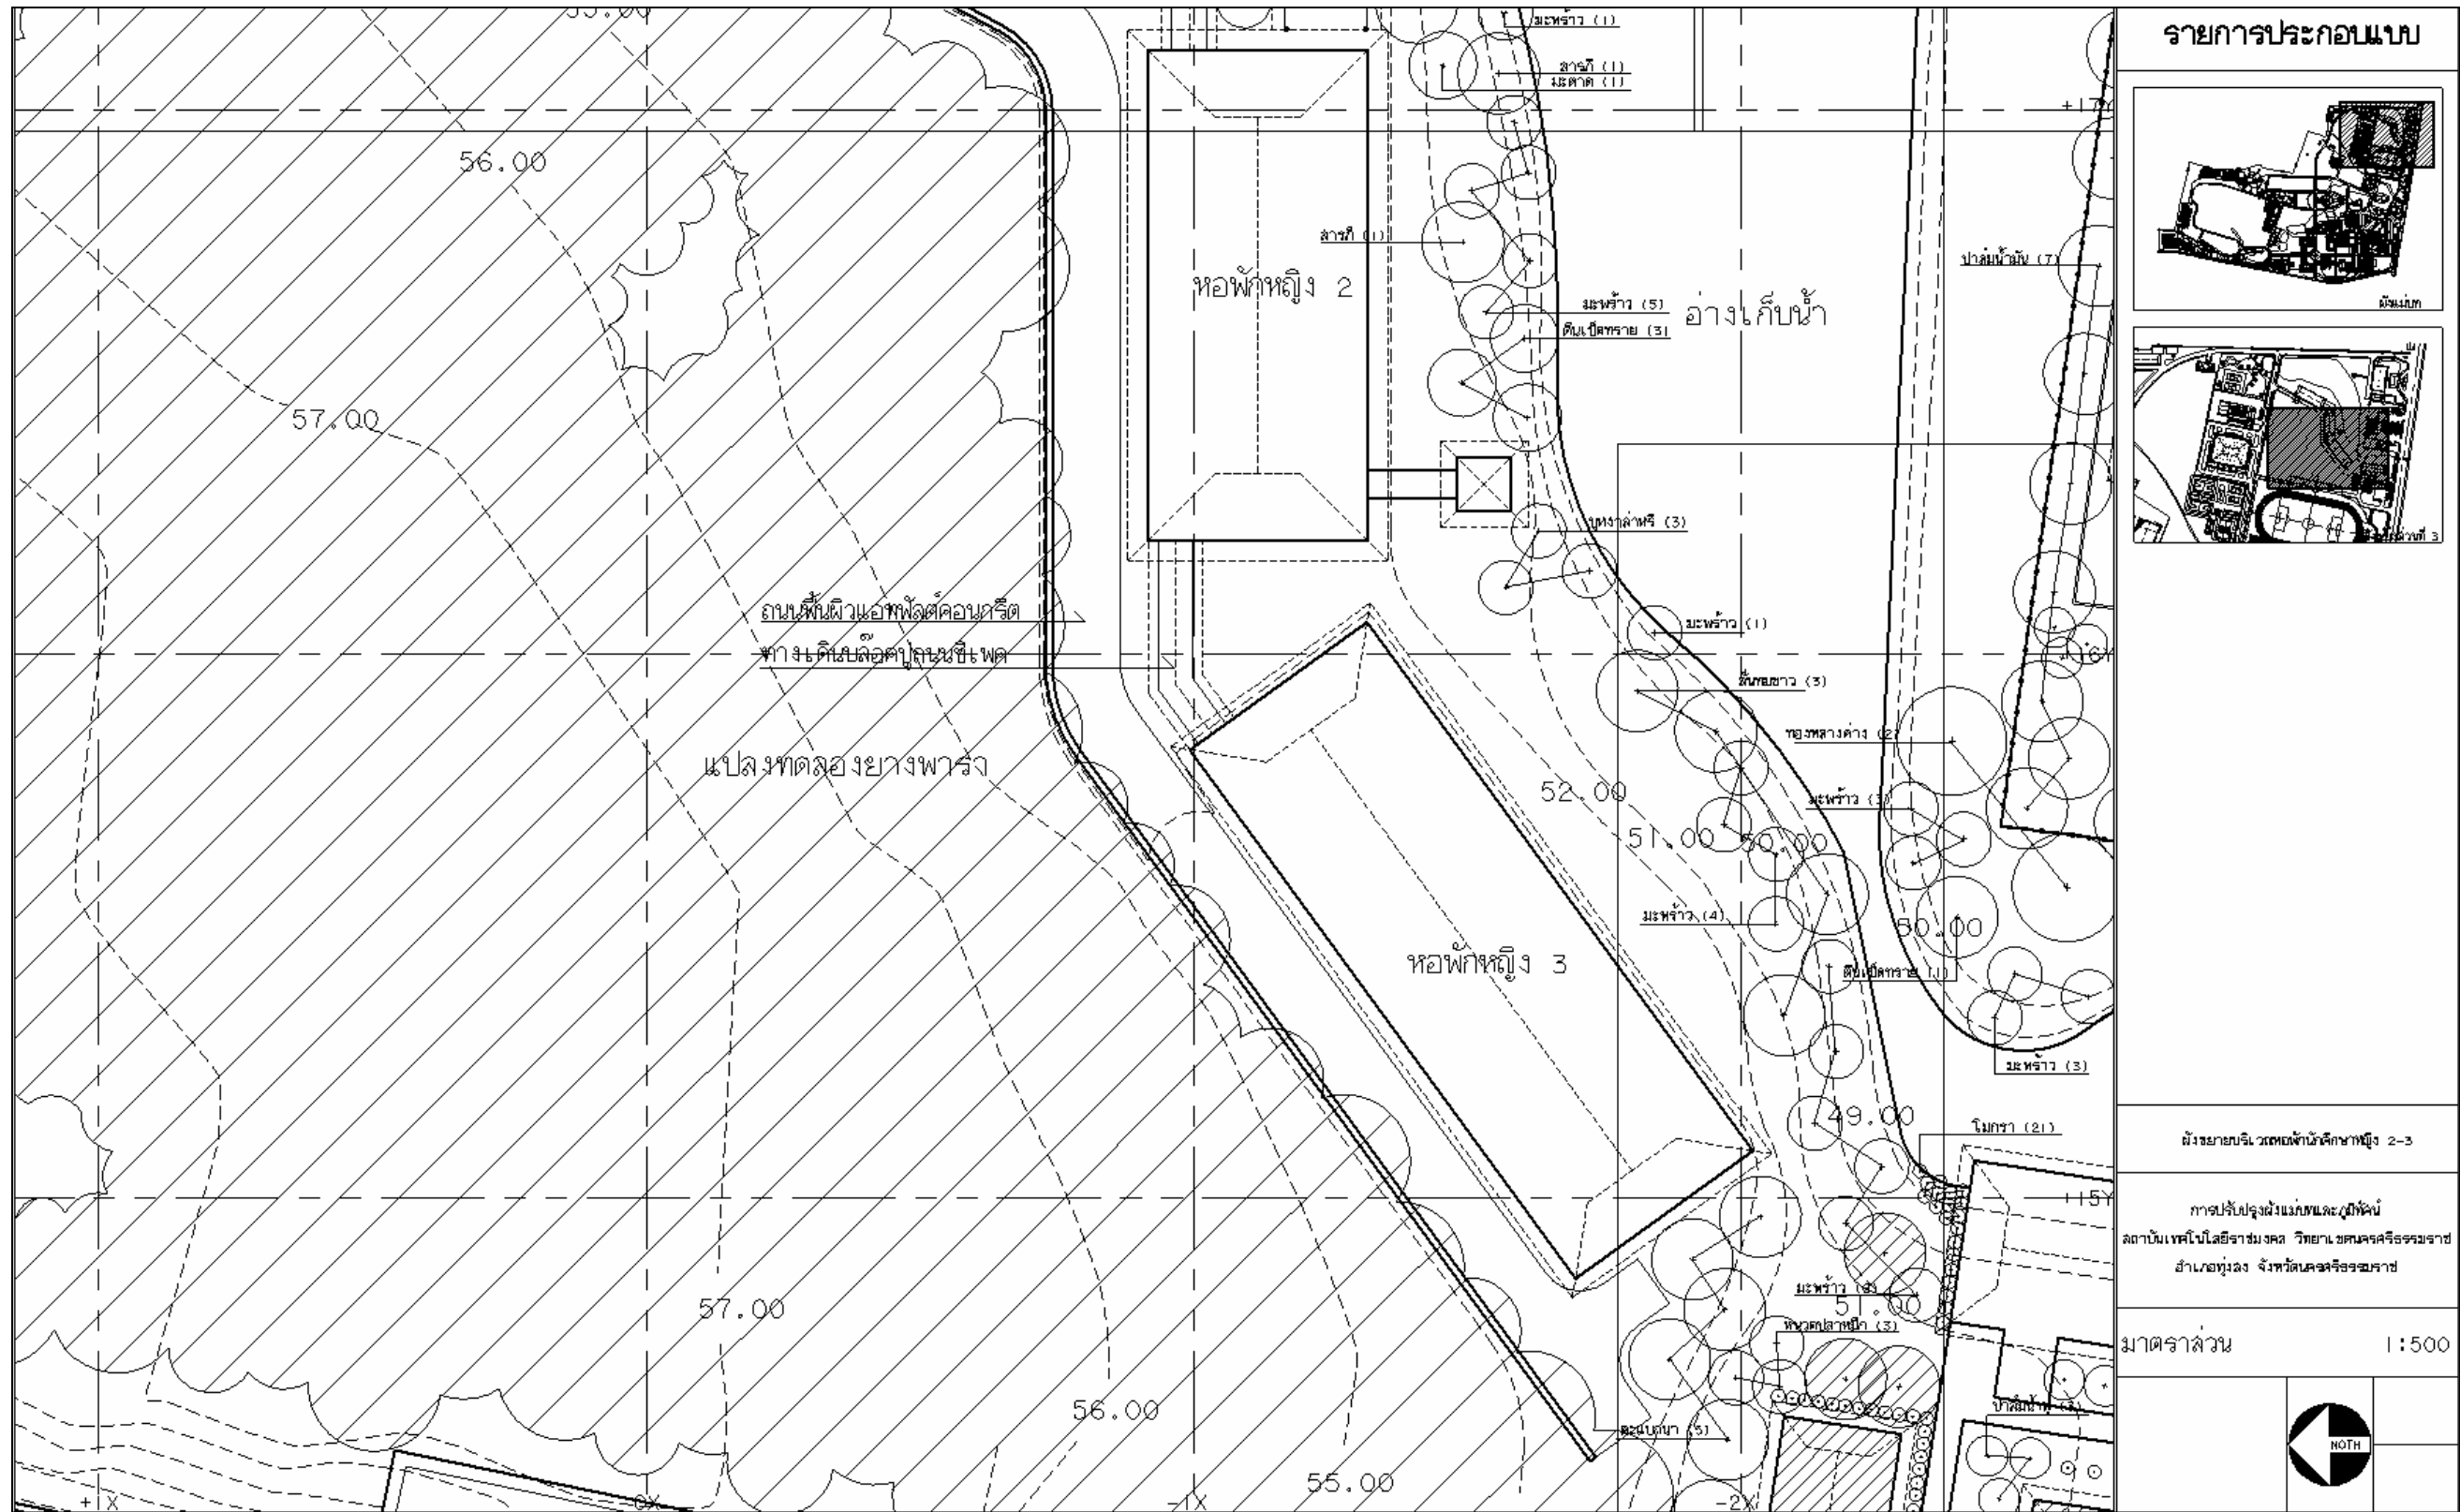

รายการประกอบแบบ

สารบัญภาพแบ่งส่วนขยายใน Key Plan ข้อที่ 3

การวางผังแม่แบบและปรับปรุงภูมิทัศน์  
สถาบันเทคโนโลยีราชมงคล วิทยาเขตจครีจระเข้  
อำเภอทุ่งหลวง จังหวัดนครราชสีมา

มาตราส่วน 1 : 1500

ภาพที่ 142 สารบัญภาพแบ่งส่วนขยายใน Key Plan ข้อที่ 3

ภาพที่ 143 ผังขยายบริเวณประตูทางเข้าสนามกีฬากลาง

ภาพที่ 146 ผังขยายบริเวณสนามเทนนิส และอาคารพยาบาล

รายการประกอบแบบ

ผังขยายบริเวณหอพักนักศึกษาหญิง 2-3

การปรับปรุงผังและภูมิทัศน์  
สถาบันเทคโนโลยีราชมงคล วิทยาเขตจตุจักร  
สำนักช่าง ๑๖๖ จักรวรรดิราช

มาตราส่วน 1:500

ภาพที่ 148 ผังขยายบริเวณหอพักนักศึกษาหญิง 2-3

รายการประกอบแบบ

ผังขยายบริเวณอาคารจำหน่ายผลผลิต และศูนย์ถ่ายทอดเทคโนโลยี

การปรับปรุงผังแม่บทและภูมิทัศน์  
สถาบันเทคโนโลยีราชมงคล วิทยาเขตนครราชสีมา  
อำเภอขุขันธ์ จังหวัดนครราชสีมา

มาตราส่วน 1:500

ภาพที่ 149 ผังขยายบริเวณอาคารจำหน่ายผลผลิตและศูนย์ถ่ายทอดเทคโนโลยี

รายการประกอบแบบ

ผังขยายบริเวณอาคารที่ทำการ  
สภามหาวิทยาลัยเทคโนโลยีพระจอมเกล้าธนบุรี

การปรับปรุงผังแม่บทและภูมิทัศน์  
สถาบันเทคโนโลยีพระจอมเกล้า วิทยาเขตนครศรีธรรมราช  
อำเภอทุ่งสง จังหวัดนครศรีธรรมราช