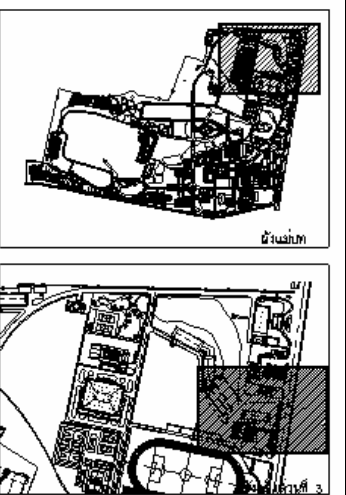

รายการประกอบแบบ

สารบัญภาพแบ่งส่วนขยายใน Key Plan ข้อที่ 3

การวางผังแม่แบบและปรับปรุงภูมิทัศน์  
สถาบันเทคโนโลยีราชมงคล วิทยาเขตจครีจระเข้  
อำเภอทุ่งหลวง จังหวัดนครราชสีมา

มาตราส่วน 1 : 1500

ภาพที่ 142 สารบัญภาพแบ่งส่วนขยายใน Key Plan ข้อที่ 3

ภาพที่ 143 ผังขยายบริเวณประตูทางเข้าสนามกีฬากลาง

ภาพที่ 146 ผังขยายบริเวณสนามเทนนิส และอาคารพยาบาล

รายการประกอบแบบ

ผังขยายบริเวณหอพักนักศึกษาหญิง 2-3

การปรับปรุงผังและภูมิทัศน์  
สถาบันเทคโนโลยีราชมงคล วิทยาเขตจตุจักร  
สำนักช่าง ๑๖๖ จักรวรรดิราช

มาตราส่วน 1:500

ภาพที่ 148 ผังขยายบริเวณหอพักนักศึกษาหญิง 2-3

รายการประกอบแบบ

ผังขยายบริเวณอาคารจำหน่ายผลผลิต และศูนย์ถ่ายทอดเทคโนโลยี

การปรับปรุงผังแม่บทและภูมิทัศน์  
สถาบันเทคโนโลยีราชมงคล วิทยาเขตนครราชสีมา  
อำเภอขุขันธ์ จังหวัดนครราชสีมา

มาตราส่วน 1:500

ภาพที่ 149 ผังขยายบริเวณอาคารจำหน่ายผลผลิตและศูนย์ถ่ายทอดเทคโนโลยี

รายการประกอบแบบ

ผังขยายบริเวณอาคารที่ทำการ  
สภามหาวิทยาลัยเทคโนโลยีพระจอมเกล้าธนบุรี

การปรับปรุงผังแม่บทและภูมิทัศน์  
สถาบันเทคโนโลยีพระจอมเกล้า วิทยาเขตนครศรีธรรมราช  
อำเภอทุ่งสง จังหวัดนครศรีธรรมราช