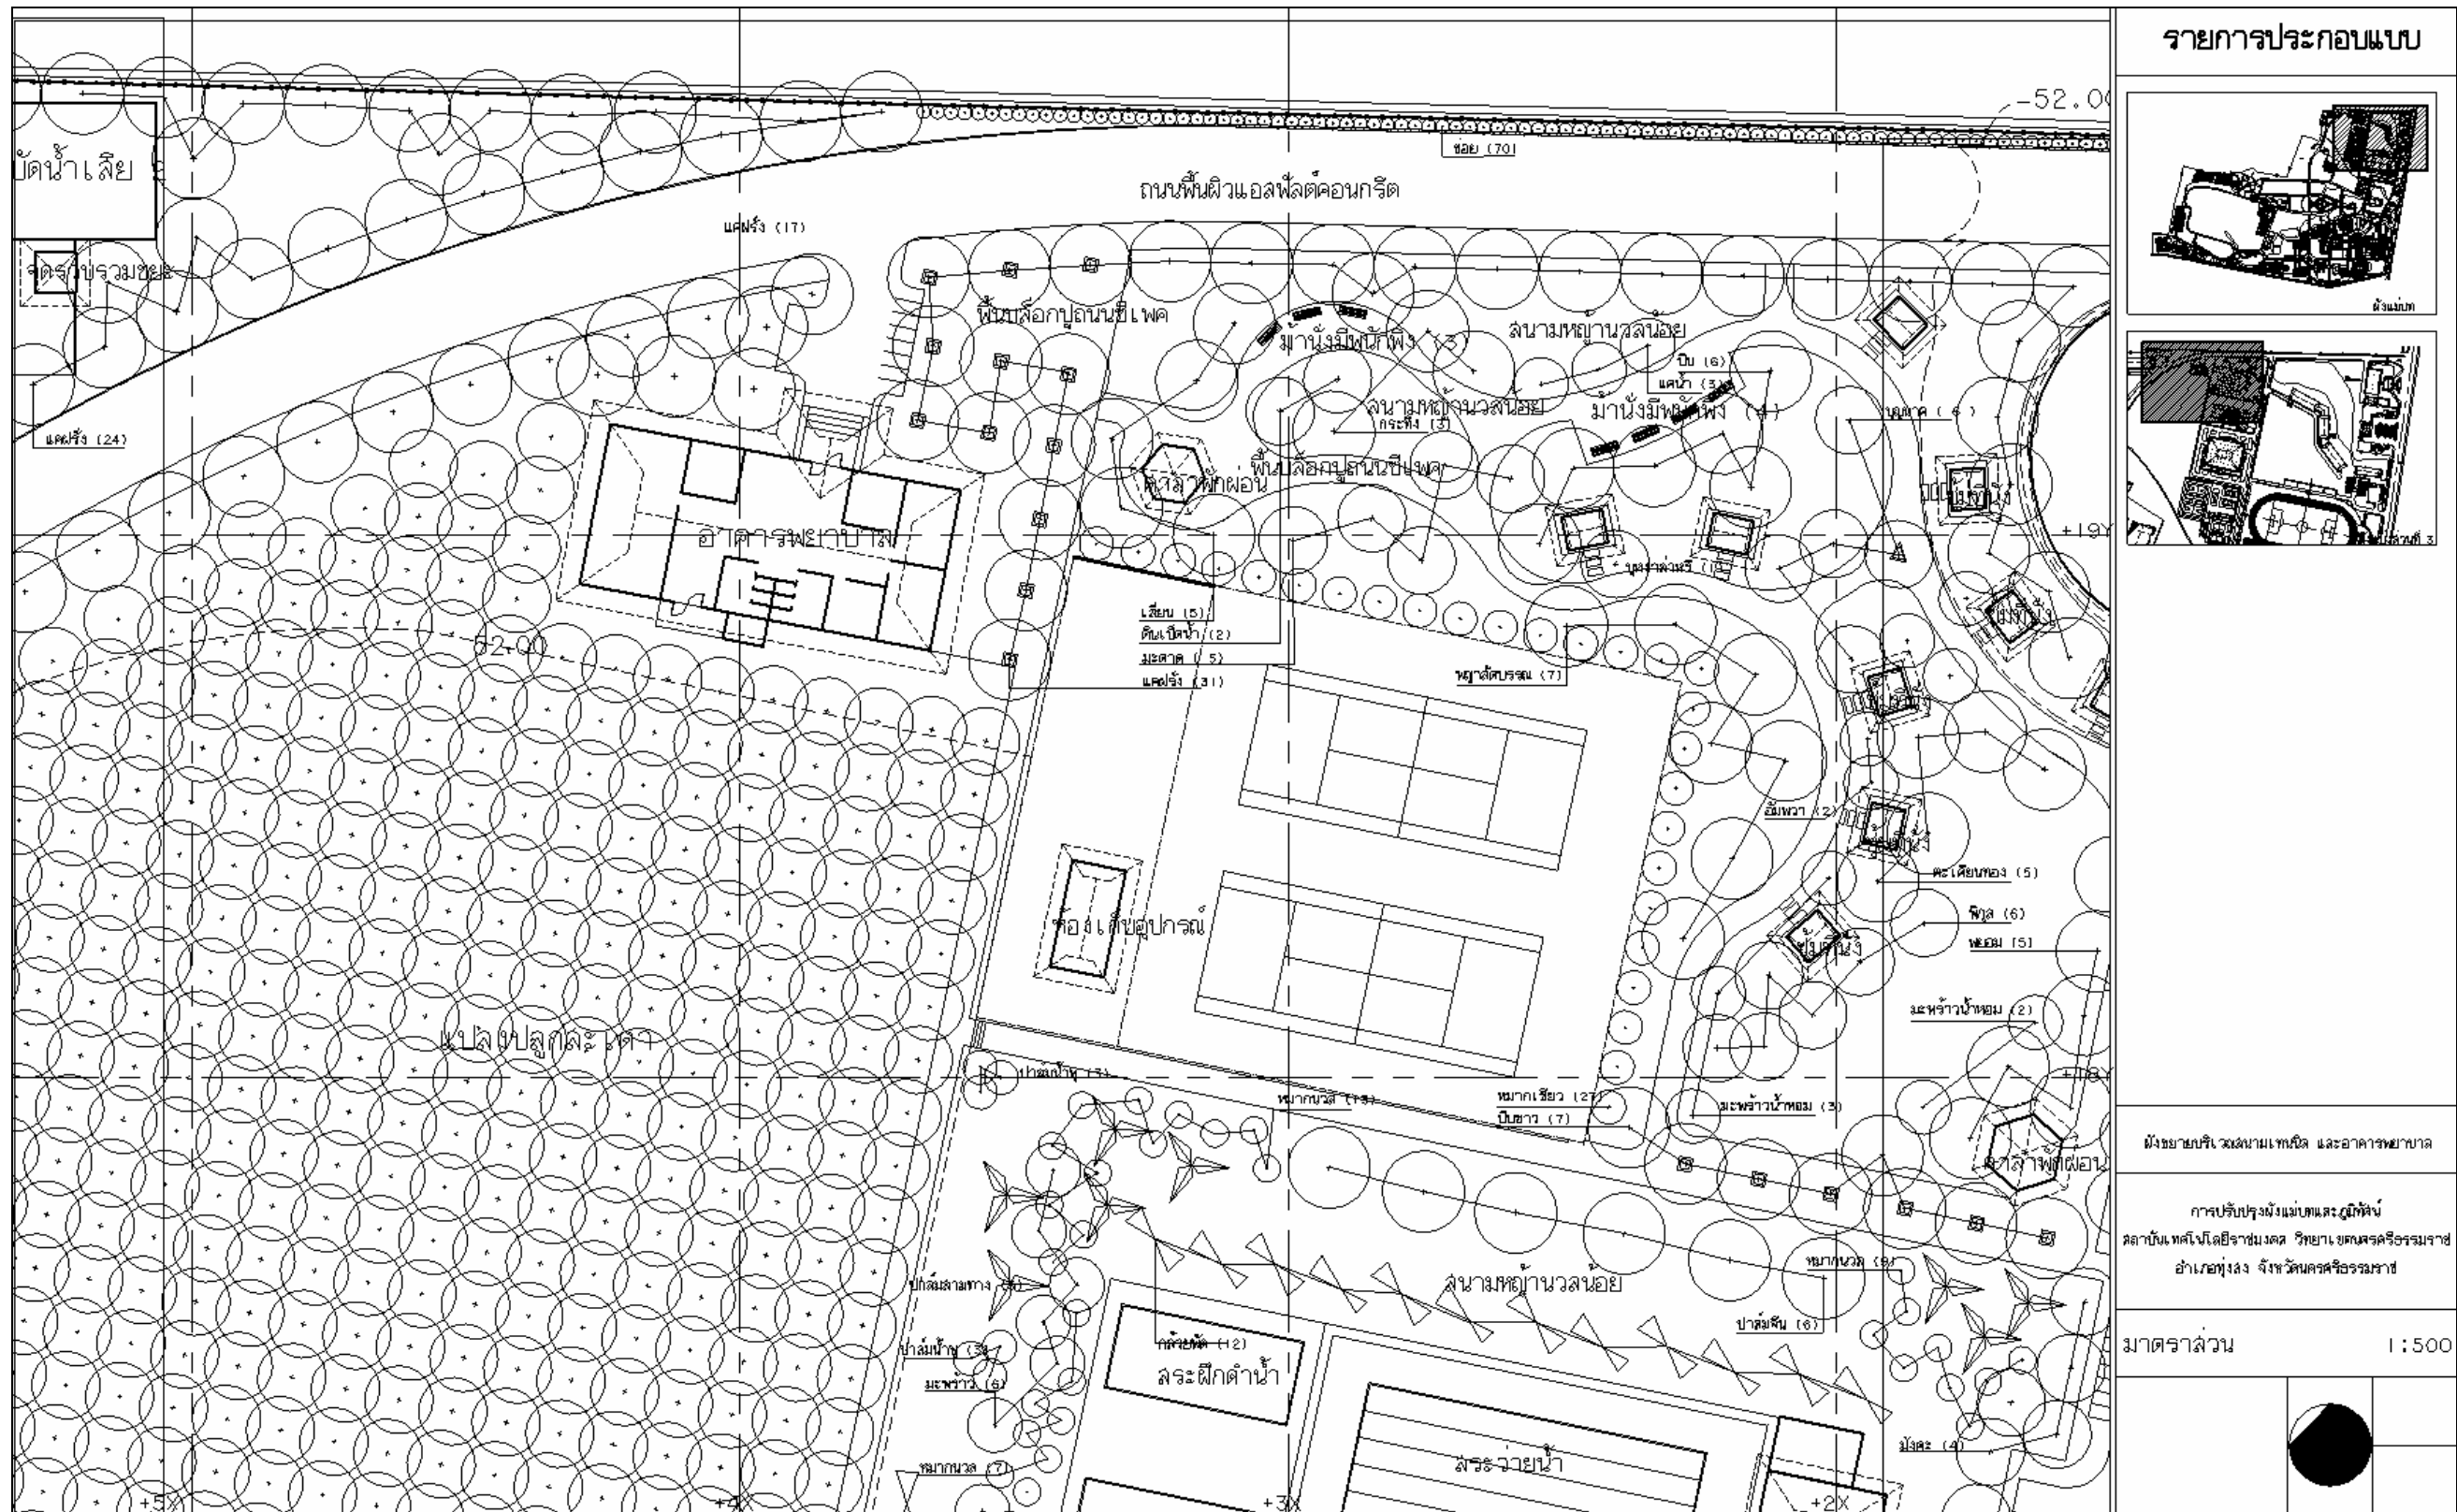

รายการประกอบแบบ

สารบัญภาพแบ่งส่วนขยายใน Key Plan ข้อที่ 3

การวางผังแม่แบบและปรับปรุงภูมิทัศน์  
สถาบันเทคโนโลยีราชมงคล วิทยาเขตจครีจระเข้  
อำเภอทุ่งหลวง จังหวัดนครราชสีมา

มาตราส่วน 1 : 1500

ภาพที่ 142 สารบัญภาพแบ่งส่วนขยายใน Key Plan ข้อที่ 3

ภาพที่ 143 ผังขยายบริเวณประตูทางเข้าสนามกีฬากลาง

ภาพที่ 146 ผังขยายบริเวณสนามเทนนิส และอาคารพยาบาล

รายการประกอบแบบ

ผังขยายบริเวณหอพักนักศึกษาหญิง 2-3

การปรับปรุงผังและภูมิทัศน์  
สถาบันเทคโนโลยีราชมงคล วิทยาเขตจตุจักร  
สำนักช่าง ๑๖๖ จักรวรรดิราช

มาตราส่วน 1:500

ภาพที่ 148 ผังขยายบริเวณหอพักนักศึกษาหญิง 2-3

รายการประกอบแบบ

ผังขยายบริเวณอาคารจำหน่ายผลผลิต และศูนย์ถ่ายทอดเทคโนโลยี

การปรับปรุงผังแม่บทและภูมิทัศน์  
สถาบันเทคโนโลยีราชมงคล วิทยาเขตนครราชสีมา  
อำเภอขุขันธ์ จังหวัดนครราชสีมา

มาตราส่วน 1:500

ภาพที่ 149 ผังขยายบริเวณอาคารจำหน่ายผลผลิตและศูนย์ถ่ายทอดเทคโนโลยี

รายการประกอบแบบ

ผังขยายบริเวณอาคารที่ทำการ  
สภามหาวิทยาลัยเทคโนโลยีพระจอมเกล้าธนบุรี

การปรับปรุงผังแม่บทและภูมิทัศน์  
สถาบันเทคโนโลยีพระจอมเกล้า วิทยาเขตนครศรีธรรมราช  
อำเภอทุ่งสง จังหวัดนครศรีธรรมราช