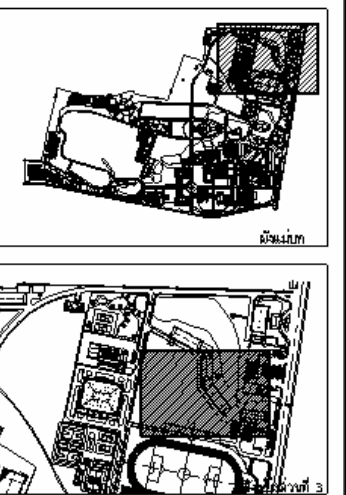

รายการประกอบแบบ

สารบัญภาพแบ่งส่วนขยายใน Key Plan ข้อที่ 3

การวางผังแม่แบบและปรับปรุงภูมิทัศน์  
สถาบันเทคโนโลยีราชมงคล วิทยาเขตจครีจระเข้  
อำเภอทุ่งหลวง จังหวัดนครราชสีมา

มาตราส่วน 1 : 1500

ภาพที่ 142 สารบัญภาพแบ่งส่วนขยายใน Key Plan ข้อที่ 3

ภาพที่ 143 ผังขยายบริเวณประตูทางเข้าสนามกีฬากลาง

ภาพที่ 146 ผังขยายบริเวณสนามเทนนิส และอาคารพยาบาล

รายการประกอบแบบ

ผังขยายบริเวณหอพักนักศึกษาหญิง 2-3

การปรับปรุงผังและภูมิทัศน์  
สถาบันเทคโนโลยีราชมงคล วิทยาเขตจตุจักร  
สำนักช่าง ๑๖๖ จักรวรรดิราช

มาตราส่วน 1:500

ภาพที่ 148 ผังขยายบริเวณหอพักนักศึกษาหญิง 2-3

รายการประกอบแบบ

ผังขยายบริเวณอาคารจำหน่ายผลผลิต และศูนย์ถ่ายทอดเทคโนโลยี

การปรับปรุงผังแม่บทและภูมิทัศน์  
สถาบันเทคโนโลยีราชมงคล วิทยาเขตนครราชสีมา  
อำเภอขุขันธ์ จังหวัดนครราชสีมา

มาตราส่วน 1:500

ภาพที่ 149 ผังขยายบริเวณอาคารจำหน่ายผลผลิตและศูนย์ถ่ายทอดเทคโนโลยี

รายการประกอบแบบ

ผังขยายบริเวณอาคารที่ทำการ  
สภามหาวิทยาลัยเทคโนโลยีพระจอมเกล้าธนบุรี

การปรับปรุงผังแม่บทและภูมิทัศน์  
สถาบันเทคโนโลยีพระจอมเกล้า วิทยาเขตนครศรีธรรมราช  
อำเภอทุ่งสง จังหวัดนครศรีธรรมราช