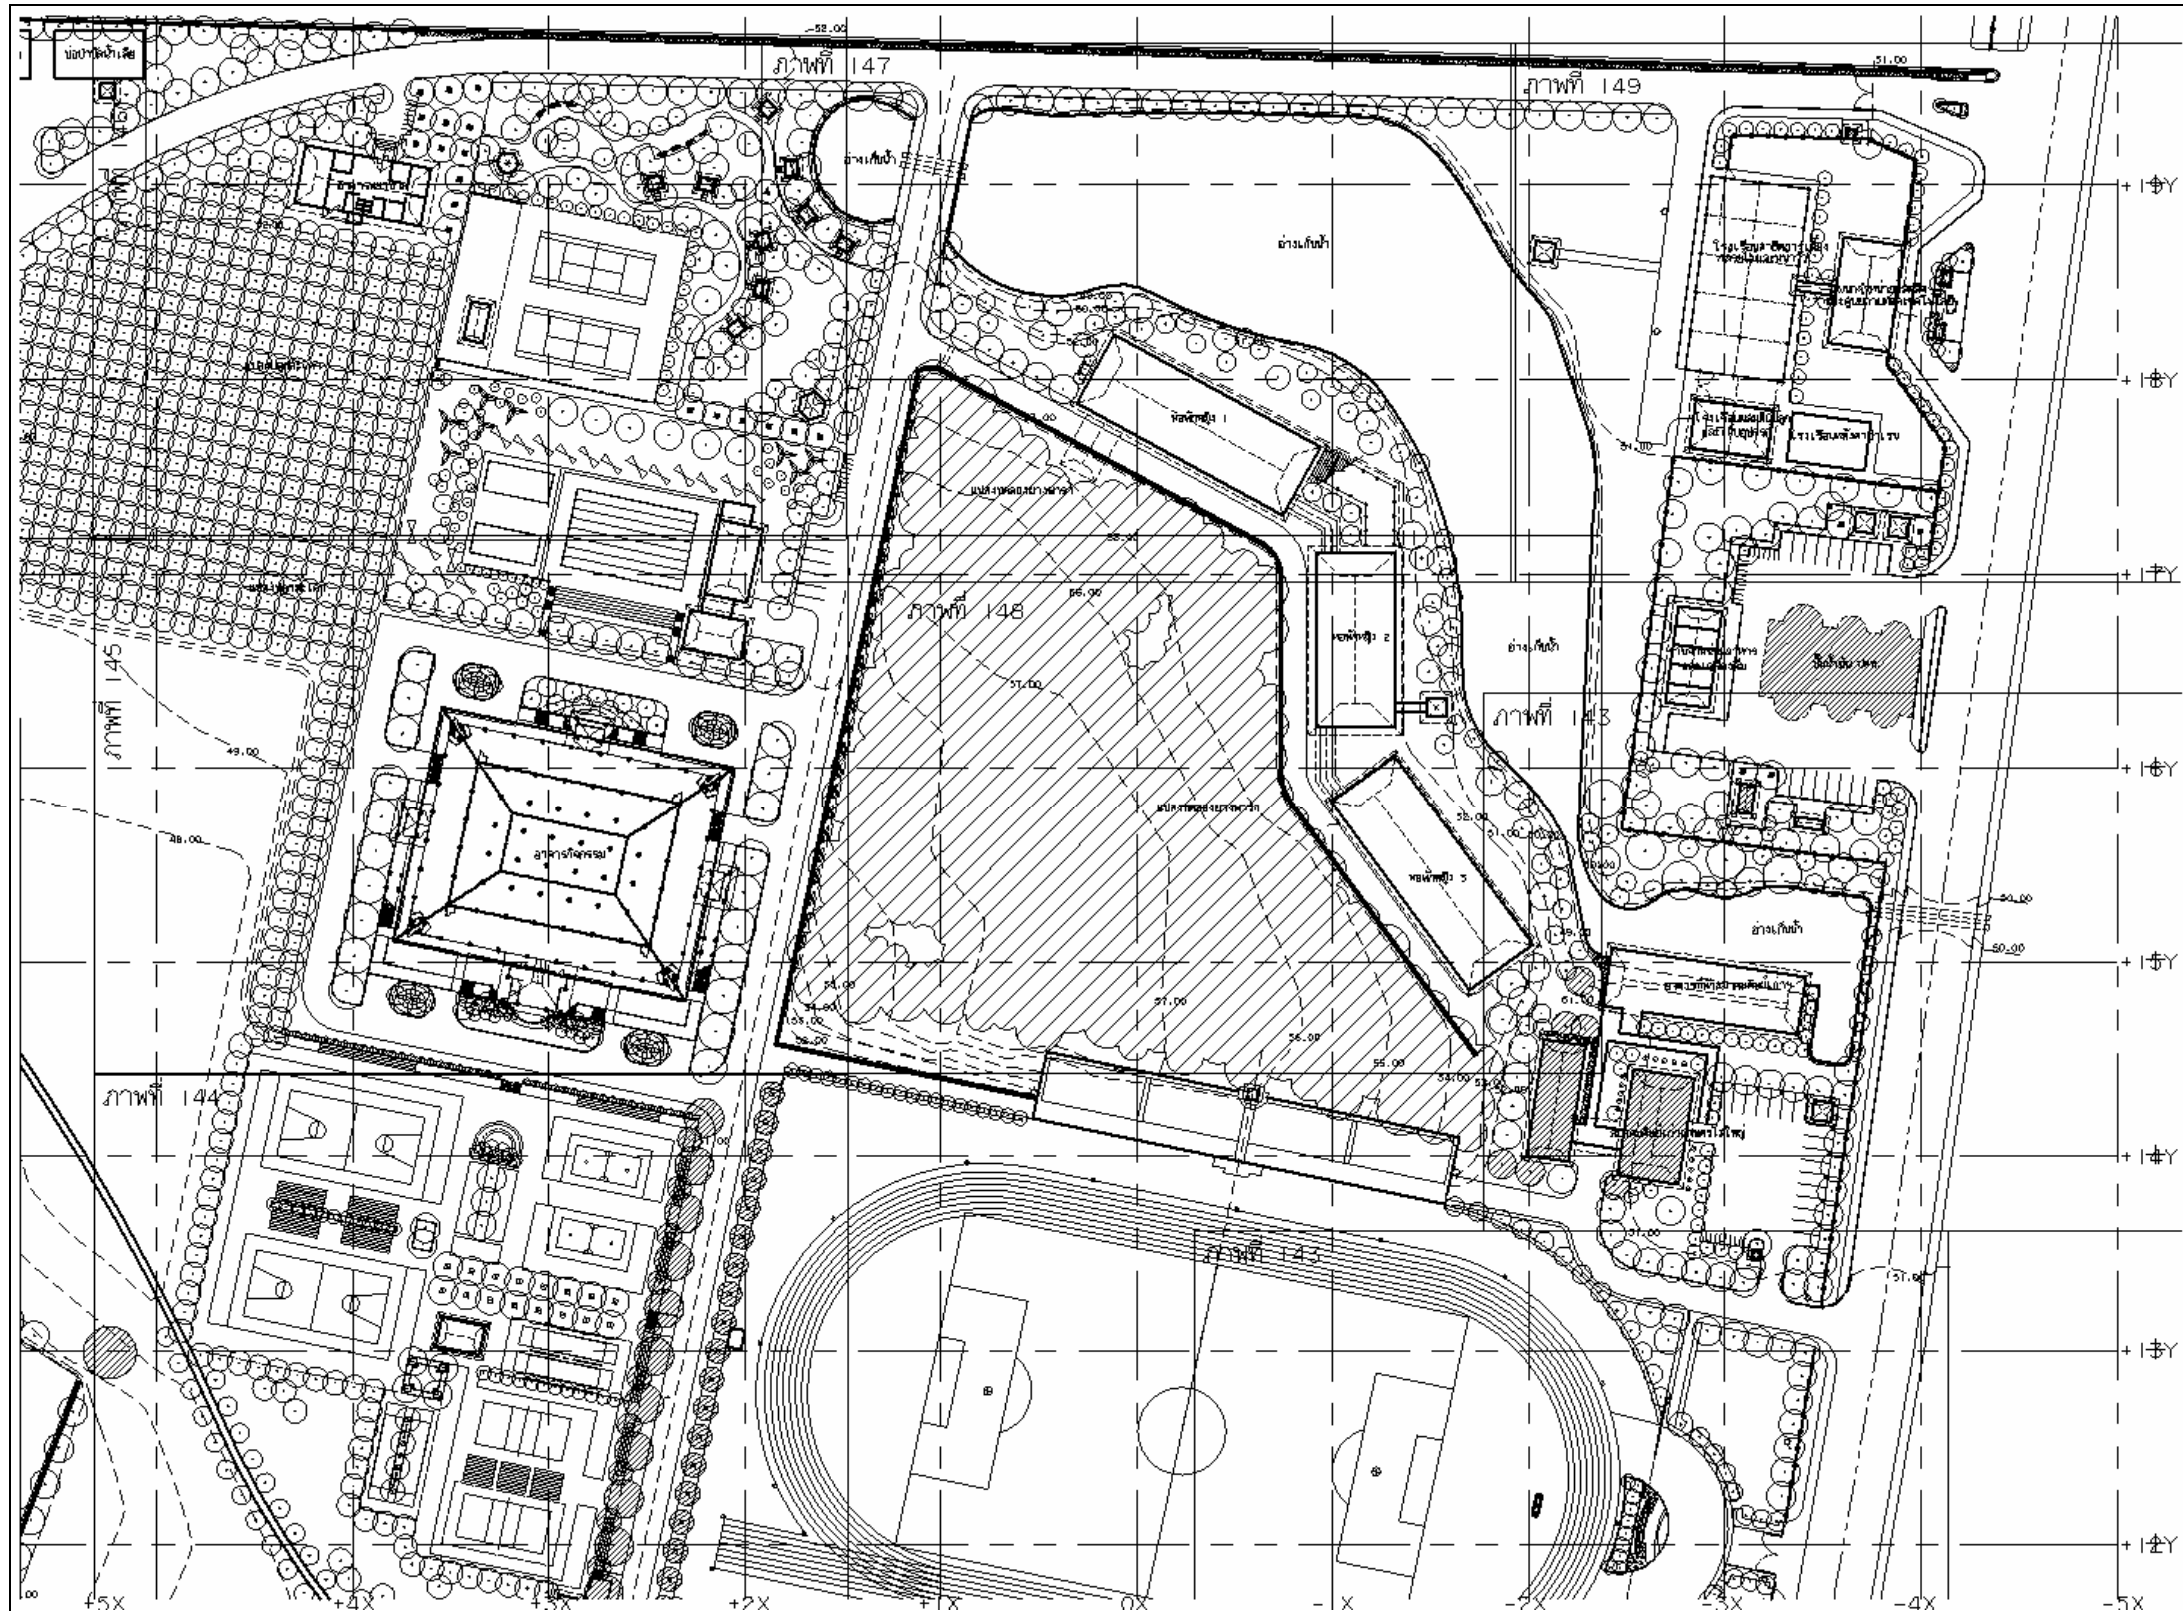

รายการประกอบแบบ

สารบัญภาพแบ่งส่วนขยายใน Key Plan ข้อที่ 3

การวางผังแม่แบบและปรับปรุงภูมิทัศน์  
สถาบันเทคโนโลยีราชมงคล วิทยาเขตจครีจระเข้  
อำเภอทุ่งหลวง จังหวัดนครราชสีมา

มาตราส่วน 1 : 1500

ภาพที่ 142 สารบัญภาพแบ่งส่วนขยายใน Key Plan ข้อที่ 3

ภาพที่ 143 ผังขยายบริเวณประตูทางเข้าสนามกีฬากลาง

ภาพที่ 146 ผังขยายบริเวณสนามเทนนิส และอาคารพยาบาล

รายการประกอบแบบ

ผังขยายบริเวณหอพักนักศึกษาหญิง 2-3

การปรับปรุงผังและภูมิทัศน์  
สถาบันเทคโนโลยีราชมงคล วิทยาเขตจตุจักร  
สำนักช่าง ๑๖๖ จักรวรรดิราช

มาตราส่วน 1:500

ภาพที่ 148 ผังขยายบริเวณหอพักนักศึกษาหญิง 2-3

รายการประกอบแบบ

ผังขยายบริเวณอาคารจำหน่ายผลผลิต และศูนย์ถ่ายทอดเทคโนโลยี

การปรับปรุงผังแม่บทและภูมิทัศน์  
สถาบันเทคโนโลยีราชมงคล วิทยาเขตนครราชสีมา  
อำเภอขุขันธ์ จังหวัดนครราชสีมา

มาตราส่วน 1:500

ภาพที่ 149 ผังขยายบริเวณอาคารจำหน่ายผลผลิตและศูนย์ถ่ายทอดเทคโนโลยี

รายการประกอบแบบ

ผังขยายบริเวณอาคารที่ทำการ  
สภามหาวิทยาลัยเทคโนโลยีพระจอมเกล้าธนบุรี

การปรับปรุงผังแม่บทและภูมิทัศน์  
สถาบันเทคโนโลยีพระจอมเกล้า วิทยาเขตนครศรีธรรมราช  
อำเภอทุ่งสง จังหวัดนครศรีธรรมราช