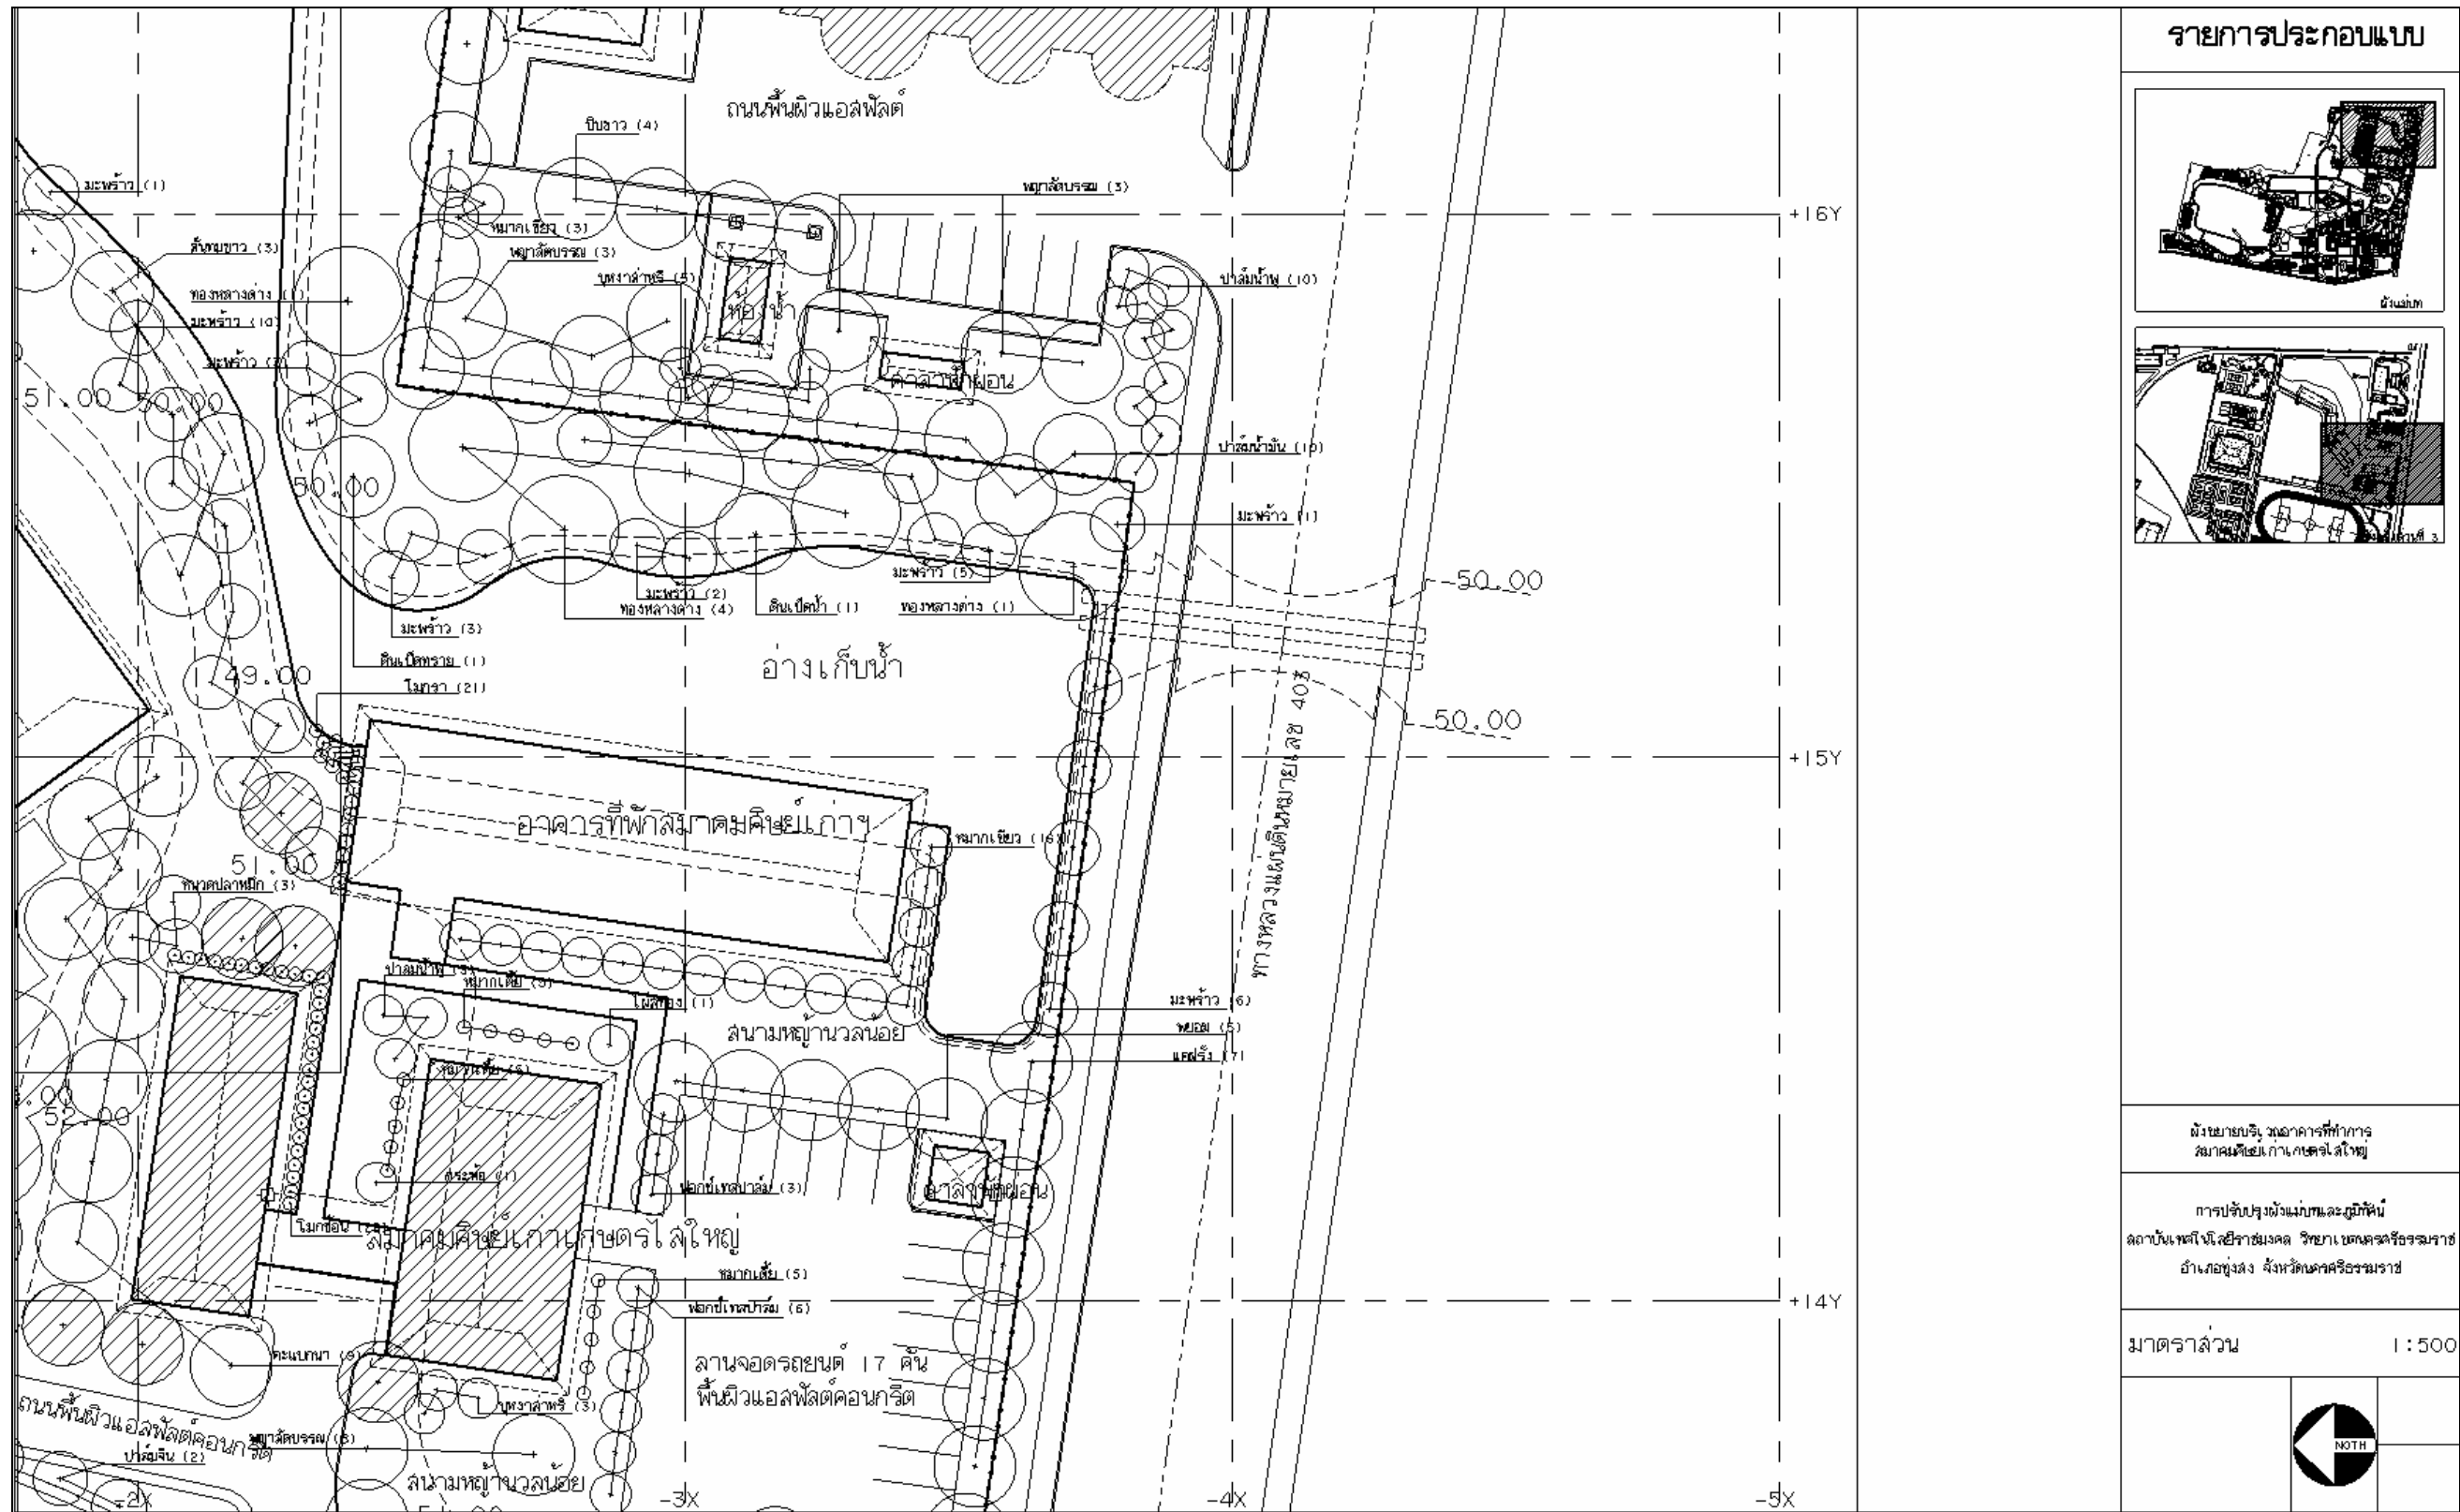

ภาพที่ 143 ผังขยายบริเวณประตูทางเข้าสนามกีฬากลาง

ภาพที่ 146 ผังขยายบริเวณสนามเทนนิส และอาคารพยาบาล

รายการประกอบแบบ

ผังขยายบริเวณหอพักนักศึกษาหญิง 2-3

การปรับปรุงผังและภูมิทัศน์  
สถาบันเทคโนโลยีราชมงคล วิทยาเขตจตุจักร  
สำนักช่าง ๑๖๖ จักรวรรดิราช

มาตราส่วน 1:500

ภาพที่ 148 ผังขยายบริเวณหอพักนักศึกษาหญิง 2-3

รายการประกอบแบบ

ผังขยายบริเวณอาคารจำหน่ายผลผลิต และศูนย์ถ่ายทอดเทคโนโลยี

การปรับปรุงผังแม่บทและภูมิทัศน์  
สถาบันเทคโนโลยีราชมงคล วิทยาเขตนครราชสีมา  
อำเภอขุขันธ์ จังหวัดนครราชสีมา

มาตราส่วน 1:500

ภาพที่ 149 ผังขยายบริเวณอาคารจำหน่ายผลผลิตและศูนย์ถ่ายทอดเทคโนโลยี

รายการประกอบแบบ

ผังขยายบริเวณอาคารที่ทำการ  
สภามหาวิทยาลัยเทคโนโลยีพระจอมเกล้าธนบุรี

การปรับปรุงผังแม่บทและภูมิทัศน์  
สถาบันเทคโนโลยีพระจอมเกล้า วิทยาเขตนครศรีธรรมราช  
อำเภอทุ่งสง จังหวัดนครศรีธรรมราช

มาตราส่วน 1 : 500

ภาพที่ 150 ผังขยายบริเวณอาคารที่ทำการสภามหาวิทยาลัยเทคโนโลยีพระจอมเกล้าธนบุรี