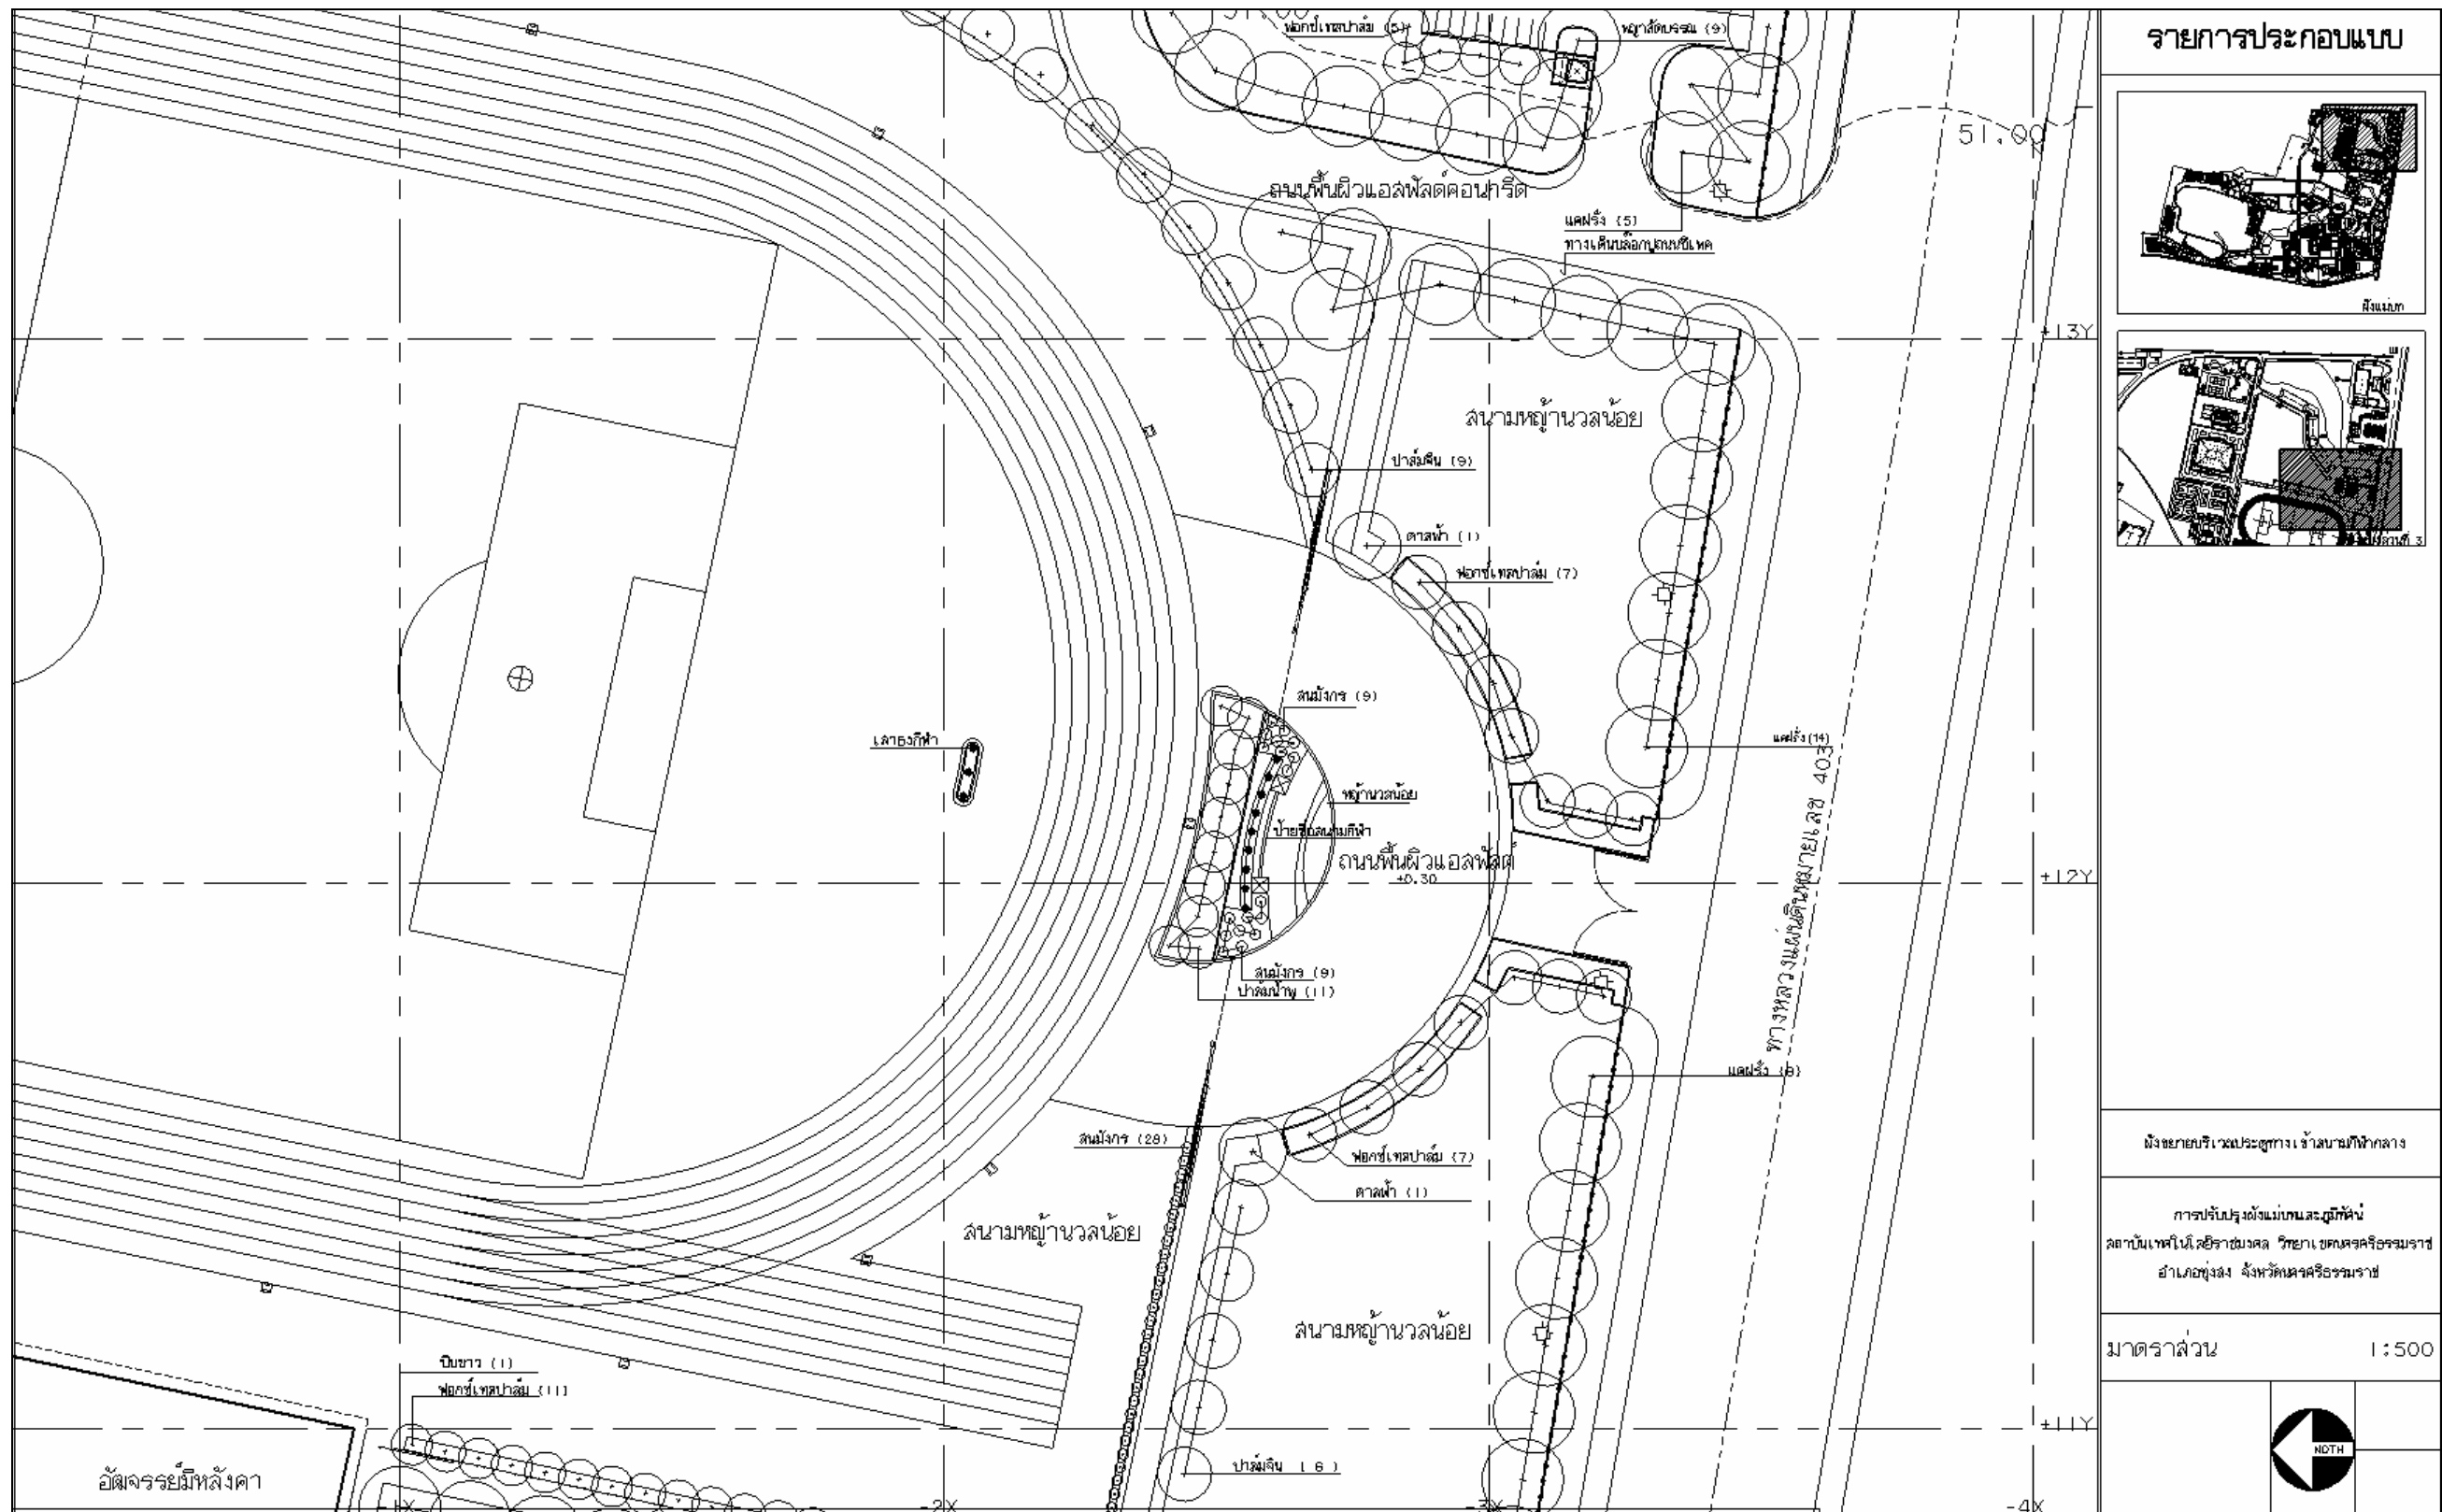

รายการประกอบแบบ

สารบัญภาพแบ่งส่วนขยายใน Key Plan ข้อที่ 3

การวางผังแม่แบบและปรับปรุงภูมิทัศน์  
สถาบันเทคโนโลยีราชมงคล วิทยาเขตจครีจระเข้  
อำเภอทุ่งหลวง จังหวัดนครราชสีมา

มาตราส่วน 1 : 1500

ภาพที่ 142 สารบัญภาพแบ่งส่วนขยายใน Key Plan ข้อที่ 3

ภาพที่ 143 ผังขยายบริเวณประตูทางเข้าสนามกีฬากลาง

ภาพที่ 146 ผังขยายบริเวณสนามเทนนิส และอาคารพยาบาล

รายการประกอบแบบ

ผังขยายบริเวณหอพักนักศึกษาหญิง 2-3

การปรับปรุงผังและภูมิทัศน์  
สถาบันเทคโนโลยีราชมงคล วิทยาเขตจตุจักร  
สำนักช่าง ๑๖๖ จักรวรรดิราช

มาตราส่วน 1:500

ภาพที่ 148 ผังขยายบริเวณหอพักนักศึกษาหญิง 2-3

รายการประกอบแบบ

ผังขยายบริเวณอาคารจำหน่ายผลผลิต และศูนย์ถ่ายทอดเทคโนโลยี

การปรับปรุงผังแม่บทและภูมิทัศน์  
สถาบันเทคโนโลยีราชมงคล วิทยาเขตนครราชสีมา  
อำเภอขุขันธ์ จังหวัดนครราชสีมา

มาตราส่วน 1:500

ภาพที่ 149 ผังขยายบริเวณอาคารจำหน่ายผลผลิตและศูนย์ถ่ายทอดเทคโนโลยี

รายการประกอบแบบ

ผังขยายบริเวณอาคารที่ทำการ  
สภามหาวิทยาลัยเทคโนโลยีพระจอมเกล้าธนบุรี

การปรับปรุงผังแม่บทและภูมิทัศน์  
สถาบันเทคโนโลยีพระจอมเกล้า วิทยาเขตนครศรีธรรมราช  
อำเภอทุ่งสง จังหวัดนครศรีธรรมราช