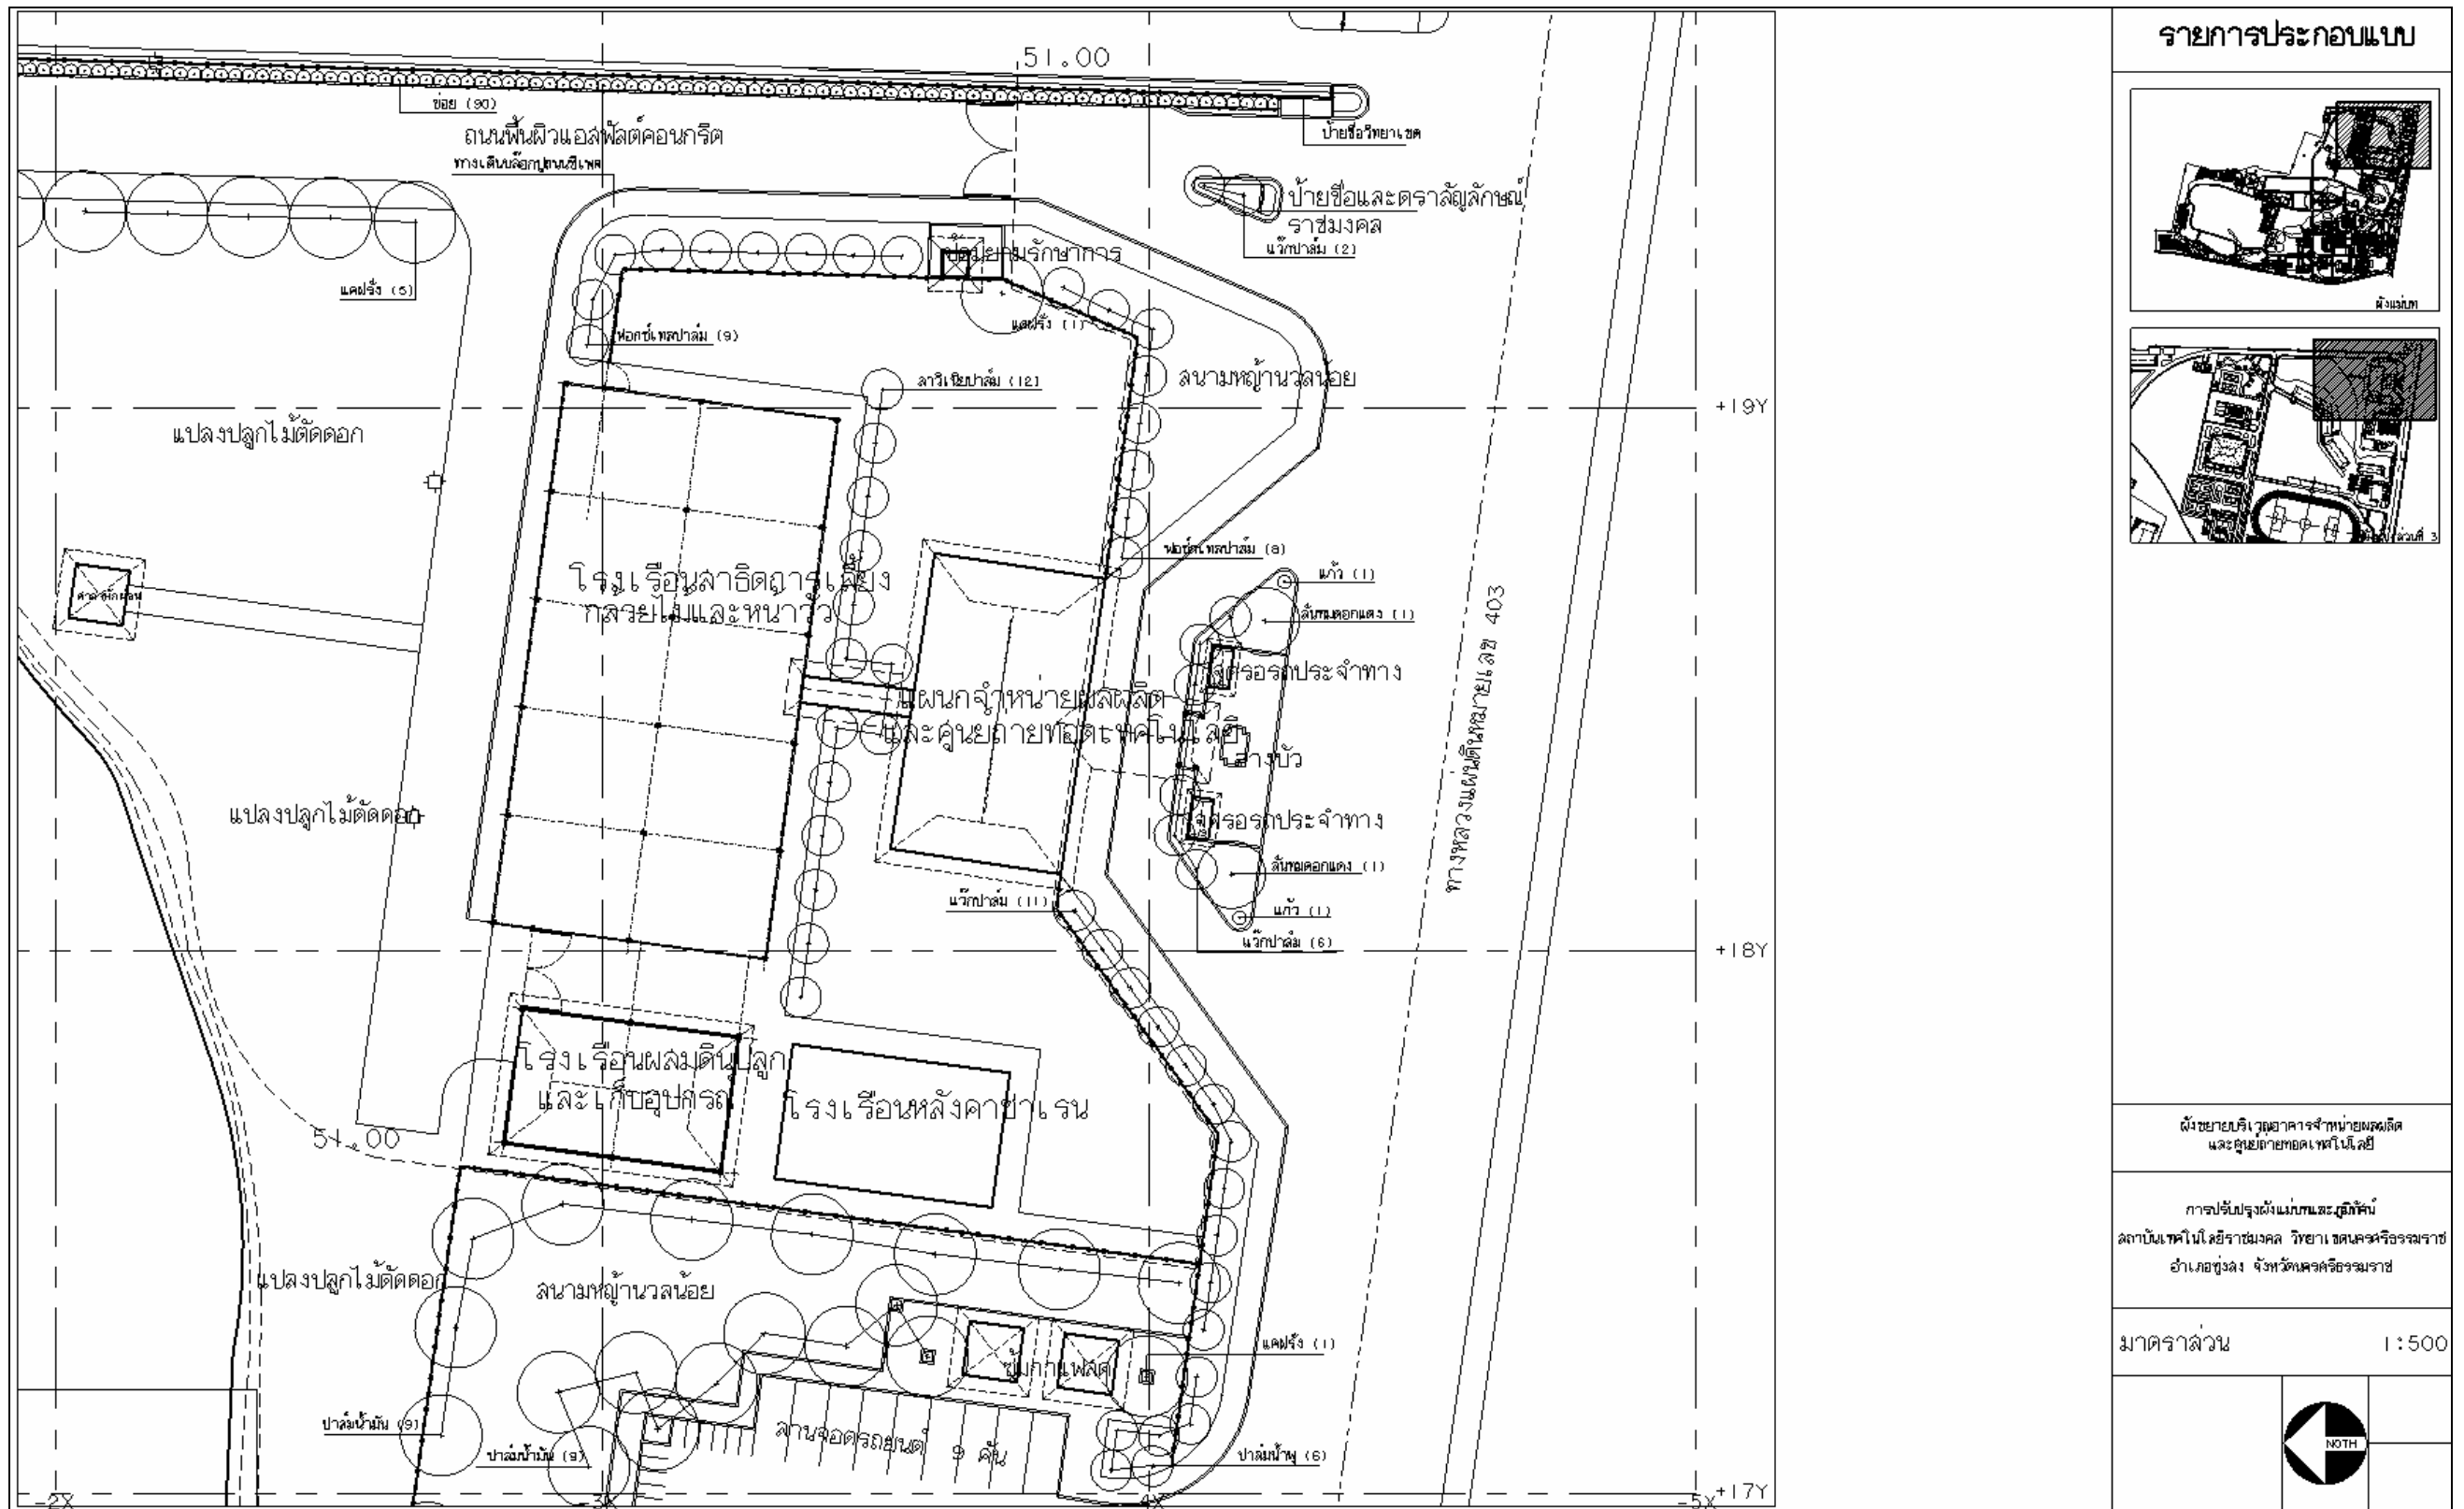

รายการประกอบแบบ

สารบัญภาพแบ่งส่วนขยายใน Key Plan ข้อที่ 3

การวางผังแม่แบบและปรับปรุงภูมิทัศน์  
สถาบันเทคโนโลยีราชมงคล วิทยาเขตจครีจระเข้  
อำเภอทุ่งหลวง จังหวัดนครราชสีมา

มาตราส่วน 1 : 1500

ภาพที่ 142 สารบัญภาพแบ่งส่วนขยายใน Key Plan ข้อที่ 3

ภาพที่ 143 ผังขยายบริเวณประตูทางเข้าสนามกีฬากลาง

ภาพที่ 146 ผังขยายบริเวณสนามเทนนิส และอาคารพยาบาล

รายการประกอบแบบ

ผังขยายบริเวณหอพักนักศึกษาหญิง 2-3

การปรับปรุงผังและภูมิทัศน์  
สถาบันเทคโนโลยีราชมงคล วิทยาเขตจตุจักร  
สำนักช่าง ๑๖๖ จักรวรรดิราช

มาตราส่วน 1:500

ภาพที่ 148 ผังขยายบริเวณหอพักนักศึกษาหญิง 2-3

รายการประกอบแบบ

ผังขยายบริเวณอาคารจำหน่ายผลผลิต และศูนย์ถ่ายทอดเทคโนโลยี

การปรับปรุงผังแม่บทและภูมิทัศน์  
สถาบันเทคโนโลยีราชมงคล วิทยาเขตนครราชสีมา  
อำเภอขุขันธ์ จังหวัดนครราชสีมา

มาตราส่วน 1:500

ภาพที่ 149 ผังขยายบริเวณอาคารจำหน่ายผลผลิตและศูนย์ถ่ายทอดเทคโนโลยี

รายการประกอบแบบ

ผังขยายบริเวณอาคารที่ทำการ  
สภามหาวิทยาลัยเทคโนโลยีพระจอมเกล้าธนบุรี

การปรับปรุงผังแม่บทและภูมิทัศน์  
สถาบันเทคโนโลยีพระจอมเกล้า วิทยาเขตนครศรีธรรมราช  
อำเภอทุ่งสง จังหวัดนครศรีธรรมราช