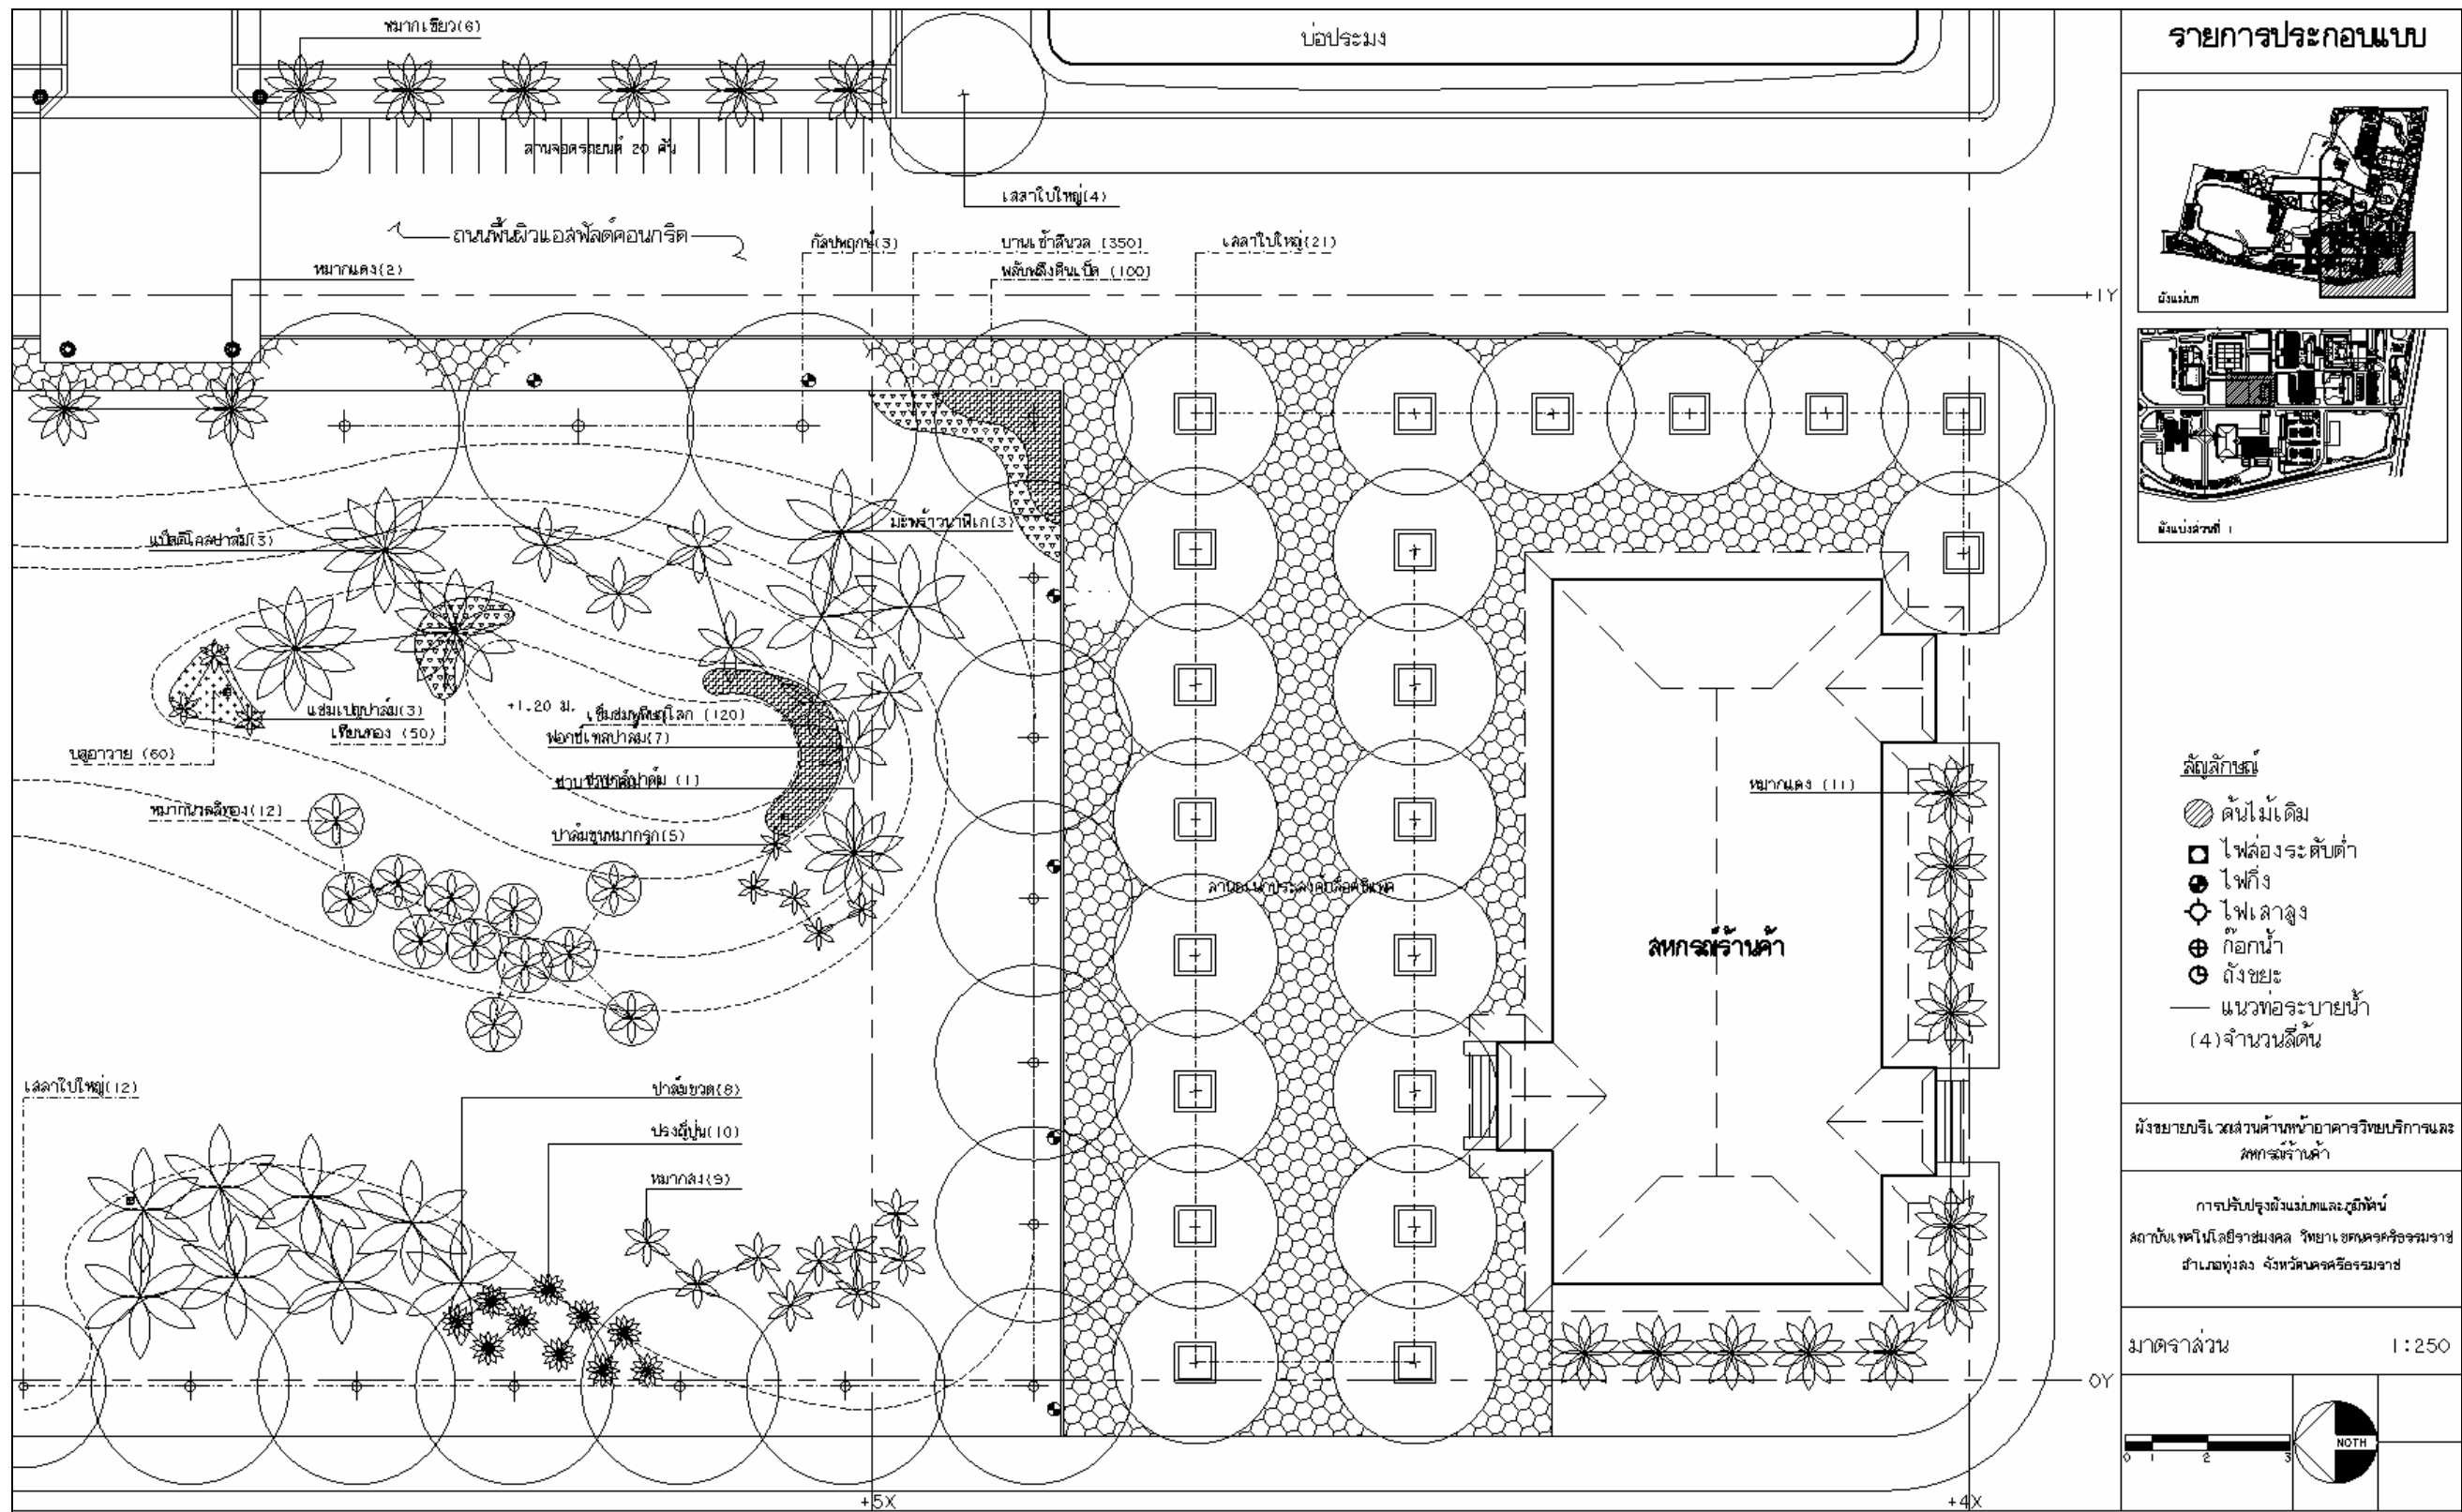

ภาพที่ 107 ผังขยายบริเวณทางเข้าหลักประตู 1 และสวนป่าล้มประดับ

ภาพที่ 108 ผังขยายบริเวณลานพื้นที่บล็อคหญ้าเชื่อมต่อกับสวนป่าล้มประดับ

ภาพที่ 111 ผังขยายบริเวณกลุ่มอาคารบริการศึกษาและอาคารบริหารวิทยาเขต

ภาพที่ 112 ผังขยายบริเวณหอประชุมและลานพื้นที่ว่างทราสล้างด้านหน้าหอประชุม

ภาพที่ 113 ผังขยายบริเวณลานรองรับกิจกรรมระหว่างอาคารคณะวิชาประมง

ภาพที่ 115 ผังขยายบริเวณสวนด้านหน้าอาคารวิทยบริการและสภกรณร้านค้า

ภาพที่ 116 ผังขยายบริเวณถนนทางเข้าโรงอาหารกลางและอาคารวิทยบริการทางทิศตะวันตก

ภาพที่ 117 ผังขยายบริเวณถนนทางเข้าโรงอาหารกลางและอาคารวิทยบริการทางทิศตะวันออก

รายการประกอบแบบ

- สัญลักษณ์
- ต้นไม้เดิม
 - ไฟส่องระต๋บต่ำ
 - ไฟตั้ง
 - ไฟเสาสูง
 - ก๊อกน้ำ
 - ถังขยะ
 - แนวท่อระบายน้ำ (4) จำนวนสี่ต้น

ผังขยายบริเวณถนนบริการและจุดรวบรวมขยะ
ด้านหลังโรงอาหารกลาง

การปรับปรุงผังแม่บทและภูมิทัศน์
สถาบันเทคโนโลยีราชมงคล วิทยาเขตนครราชสีมา
อำเภอขุขันธ์ จังหวัดนครราชสีมา

มาตราส่วน 1:250

ภาพที่ 119 ผังขยายบริเวณถนนบริการและจุดรวบรวมขยะด้านหลังโรงอาหารกลาง