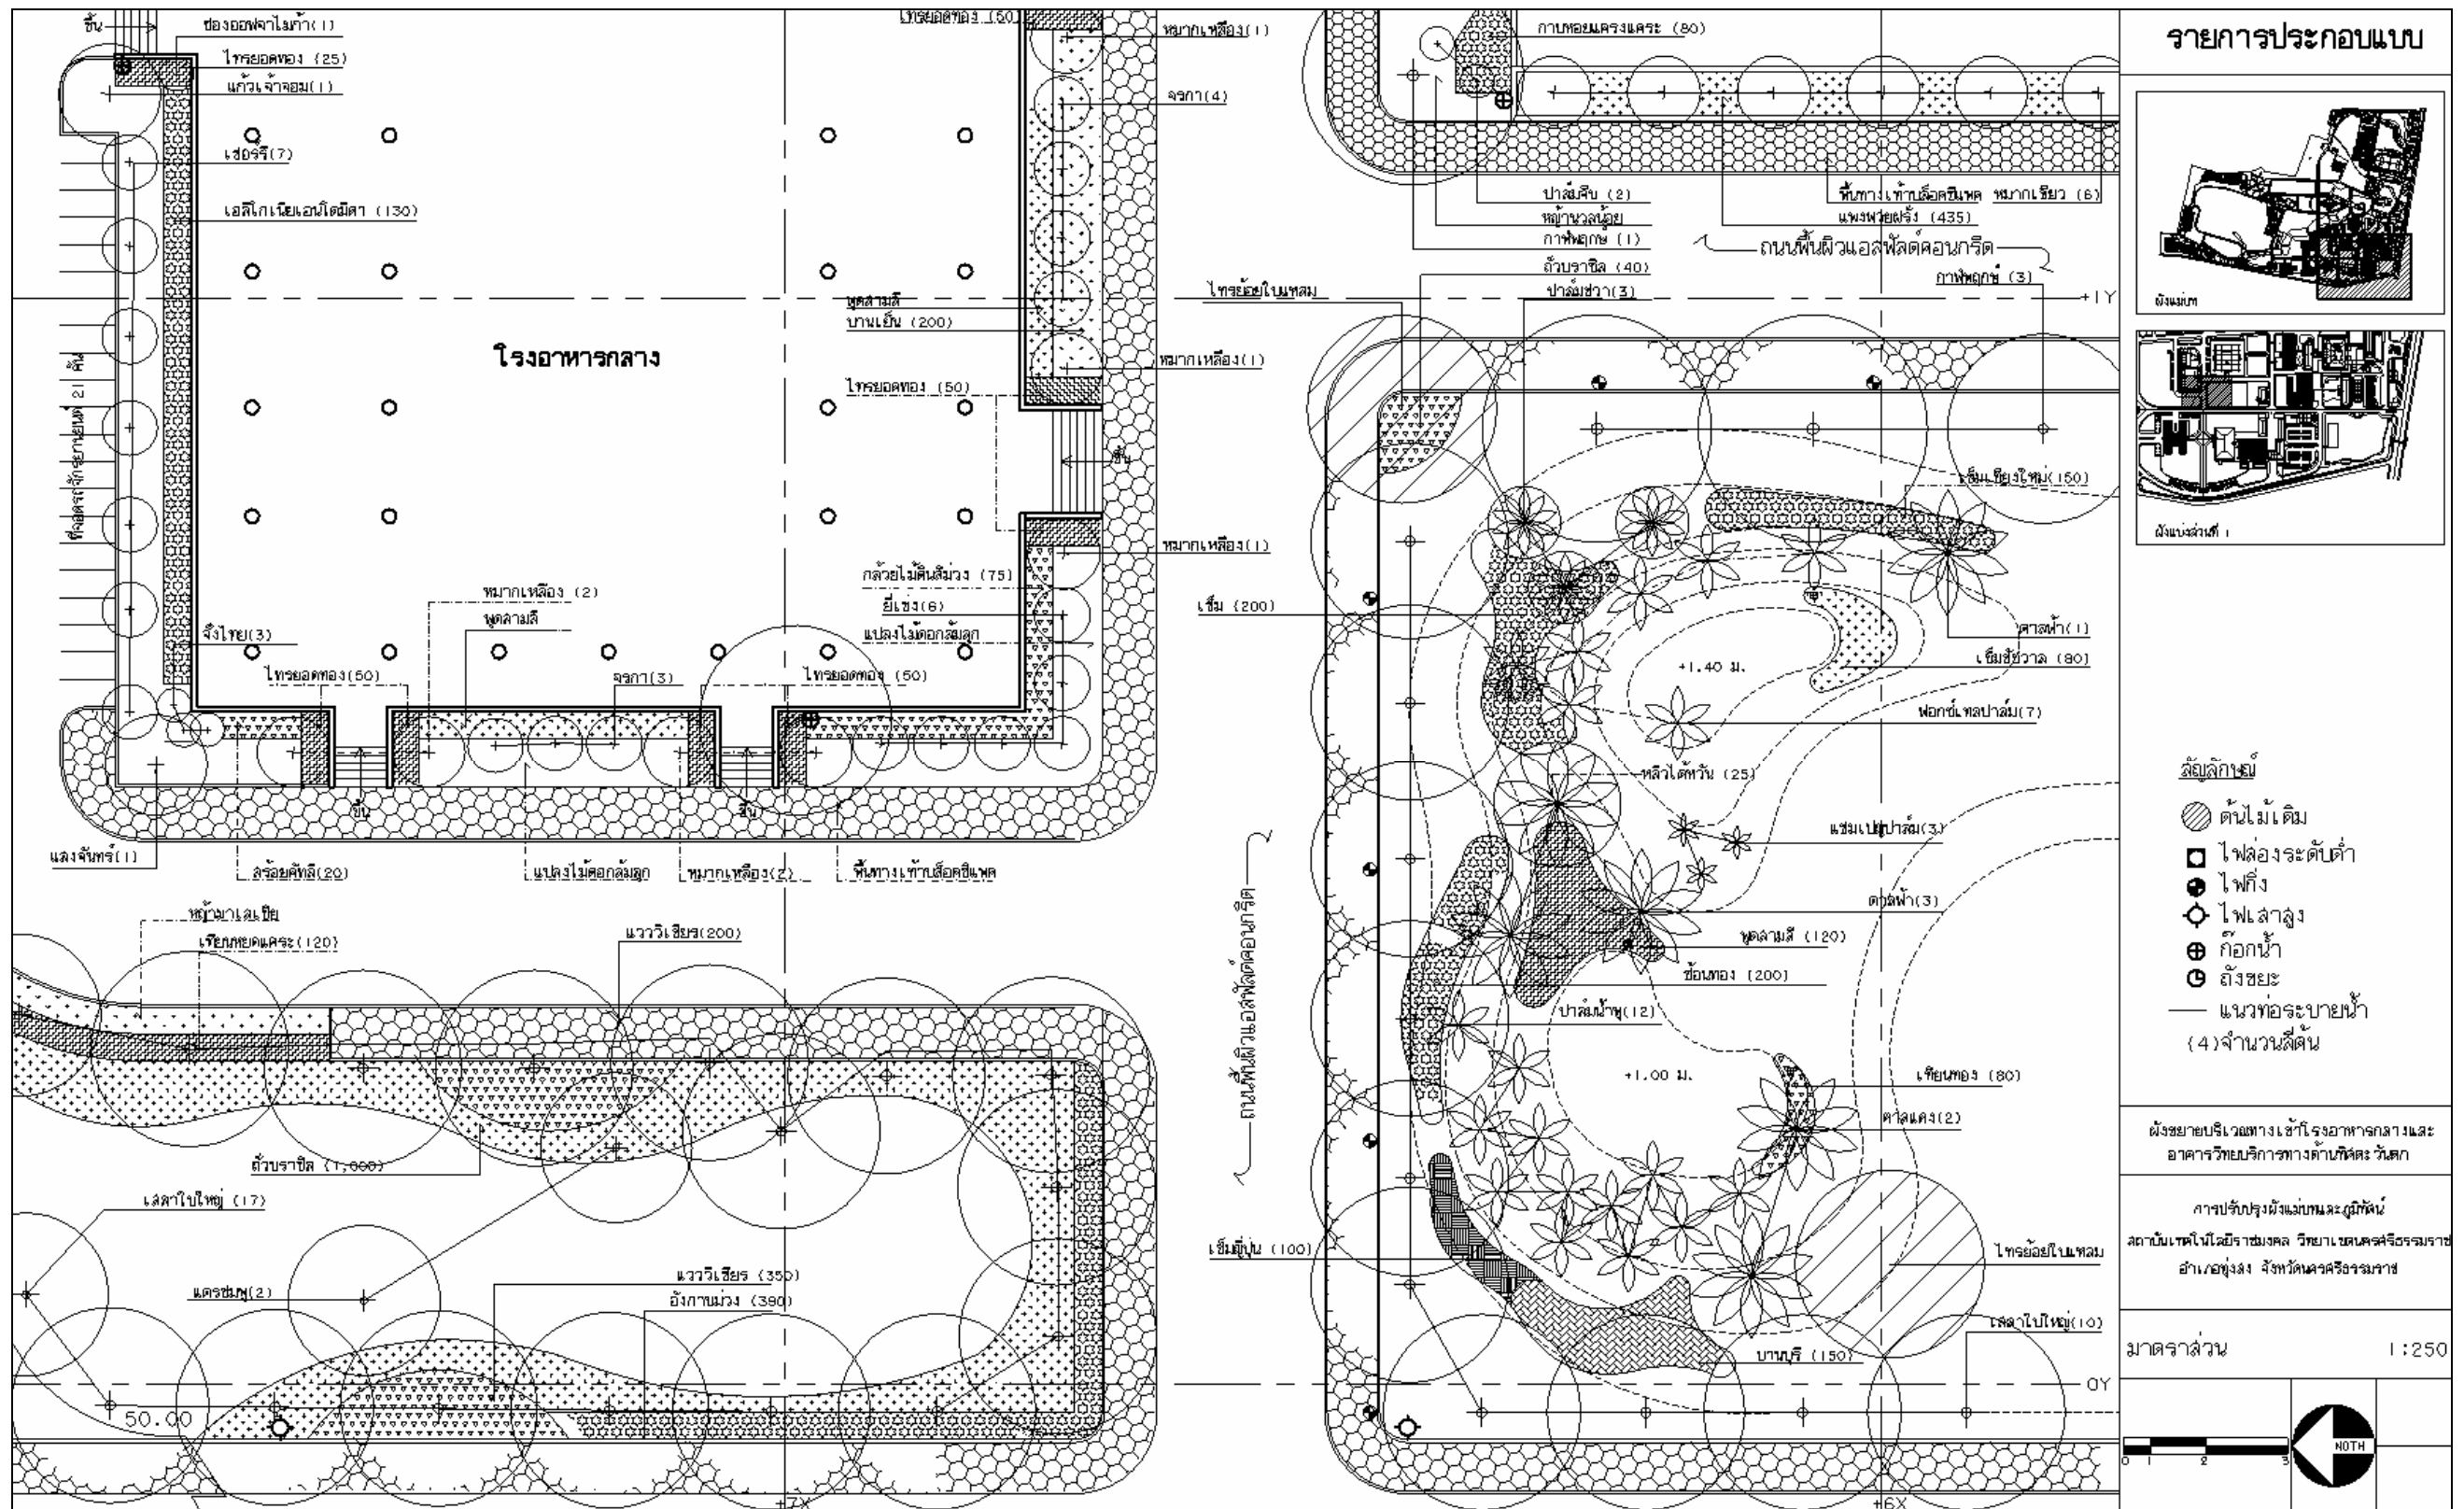

ภาพที่ 107 ผังขยายบริเวณทางเข้าหลักประตู 1 และสวนป่าล้มประดับ

ภาพที่ 108 ผังขยายบริเวณลานพื้นที่บล็อคหญ้าเชื่อมต่อกับสวนป่าล้มประดับ

ภาพที่ 111 ผังขยายบริเวณกลุ่มอาคารบริการศึกษาและอาคารบริหารวิทยาเขต

ภาพที่ 112 ผังขยายบริเวณหอประชุมและลานพื้นที่ว่างทราสล้างด้านหน้าหอประชุม

ภาพที่ 113 ผังขยายบริเวณลานรองรับกิจกรรมระหว่างอาคารคณะวิชาประมง

ภาพที่ 115 ผังขยายบริเวณสวนด้านหน้าอาคารวิทยบริการและสภกรณร้านค้า

ภาพที่ 116 ผังขยายบริเวณถนนทางเข้าโรงอาหารกลางและอาคารวิทยบริการทางทิศตะวันตก

ภาพที่ 117 ผังขยายบริเวณถนนทางเข้าโรงอาหารกลางและอาคารวิทยบริการทางทิศตะวันออก

รายการประกอบแบบ

- สัญลักษณ์
- ต้นไม้เดิม
 - ไฟส่องระต๋บต่ำ
 - ไฟตั้ง
 - ไฟเสาสูง
 - ก๊อกน้ำ
 - ถังขยะ
 - แนวท่อระบายน้ำ (4) จำนวนสี่ต้น

ผังขยายบริเวณถนนบริการและจุดรวบรวมขยะ
ด้านหลังโรงอาหารกลาง

การปรับปรุงผังแม่บทและภูมิทัศน์
สถาบันเทคโนโลยีราชมงคล วิทยาเขตนครราชสีมา
อำเภอขุขันธ์ จังหวัดนครราชสีมา

มาตราส่วน 1:250

ภาพที่ 119 ผังขยายบริเวณถนนบริการและจุดรวบรวมขยะด้านหลังโรงอาหารกลาง