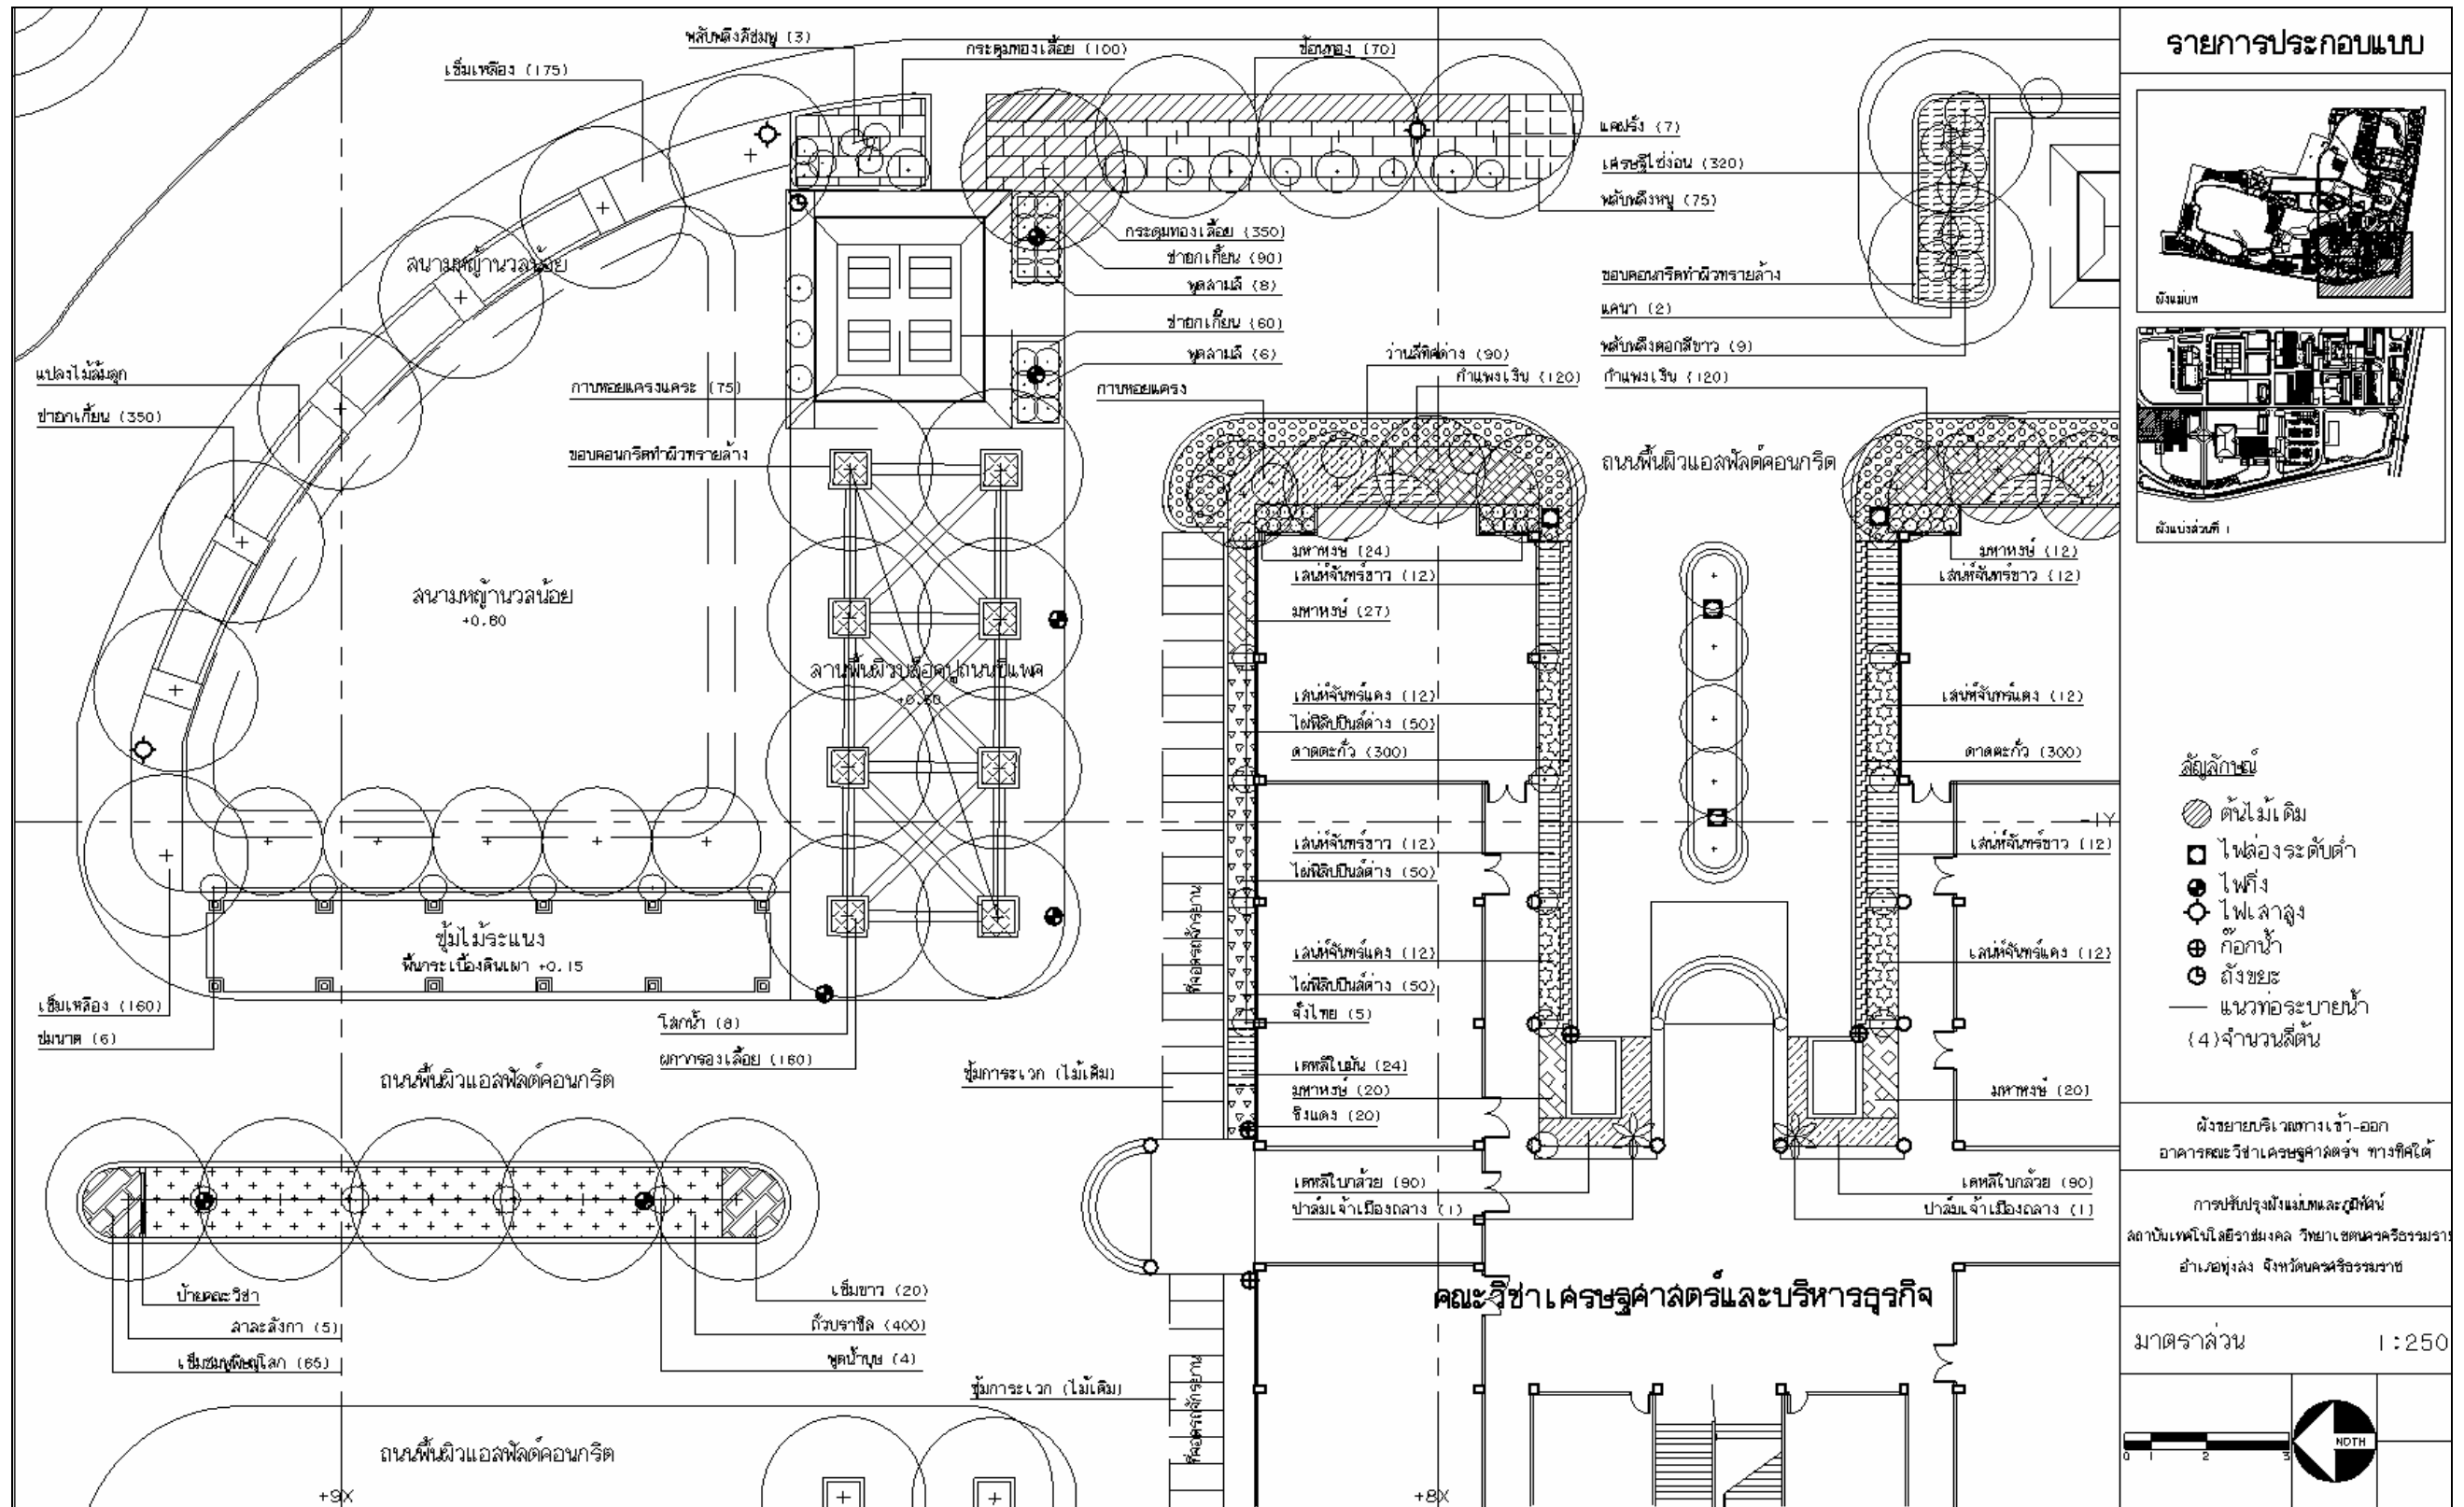

ภาพที่ 107 ผังขยายบริเวณทางเข้าหลักประตู 1 และสวนป่าล้มประดับ

ภาพที่ 108 ผังขยายบริเวณลานพื้นที่บล็อคหญ้าเชื่อมต่อกับสวนป่าล้มประดับ

ภาพที่ 111 ผังขยายบริเวณกลุ่มอาคารบริการศึกษาและอาคารบริหารวิทยาเขต

ภาพที่ 112 ผังขยายบริเวณหอประชุมและลานพื้นที่ว่างทราสล้างด้านหน้าหอประชุม

ภาพที่ 117 ผังขยายบริเวณถนนทางเข้าโรงอาหารกลางและอาคารวิทยบริการทางทิศตะวันออก

รายการประกอบแบบ

- สัญลักษณ์
- ต้นไม้เดิม
 - ไฟส่องระต๋บต่ำ
 - ไฟตั้ง
 - ไฟเสาสูง
 - ก๊อกน้ำ
 - ถังขยะ
 - แนวท่อระบายน้ำ (4) จำนวนสี่ต้น

ผังขยายบริเวณถนนบริการและจุดรวบรวมขยะ
ด้านหลังโรงอาหารกลาง

การปรับปรุงผังแม่บทและภูมิทัศน์
สถาบันเทคโนโลยีราชมงคล วิทยาเขตนครราชสีมา
อำเภอขุขันธ์ จังหวัดนครราชสีมา

มาตราส่วน 1:250

ภาพที่ 119 ผังขยายบริเวณถนนบริการและจุดรวบรวมขยะด้านหลังโรงอาหารกลาง

ภาพที่ 120 ผังขยายบริเวณลานจอดรถส่วนกลาง

ภาพที่ 123 ผังขยายบริเวณทางเดินเชื่อมต่อลานนอกประตู่ส่งกระแสไฟฟ้าระหว่างอาคารและสวนไม้หอม

ภาพที่ 124 ผังขยายบริเวณลานอนุประสงค์ระหว่างอาคาร

ภาพที่ 125 ผังขยายบริเวณทางเข้า-ออกอาคารคณะวิชาเศรษฐศาสตร์ฯ ทางทิศใต้