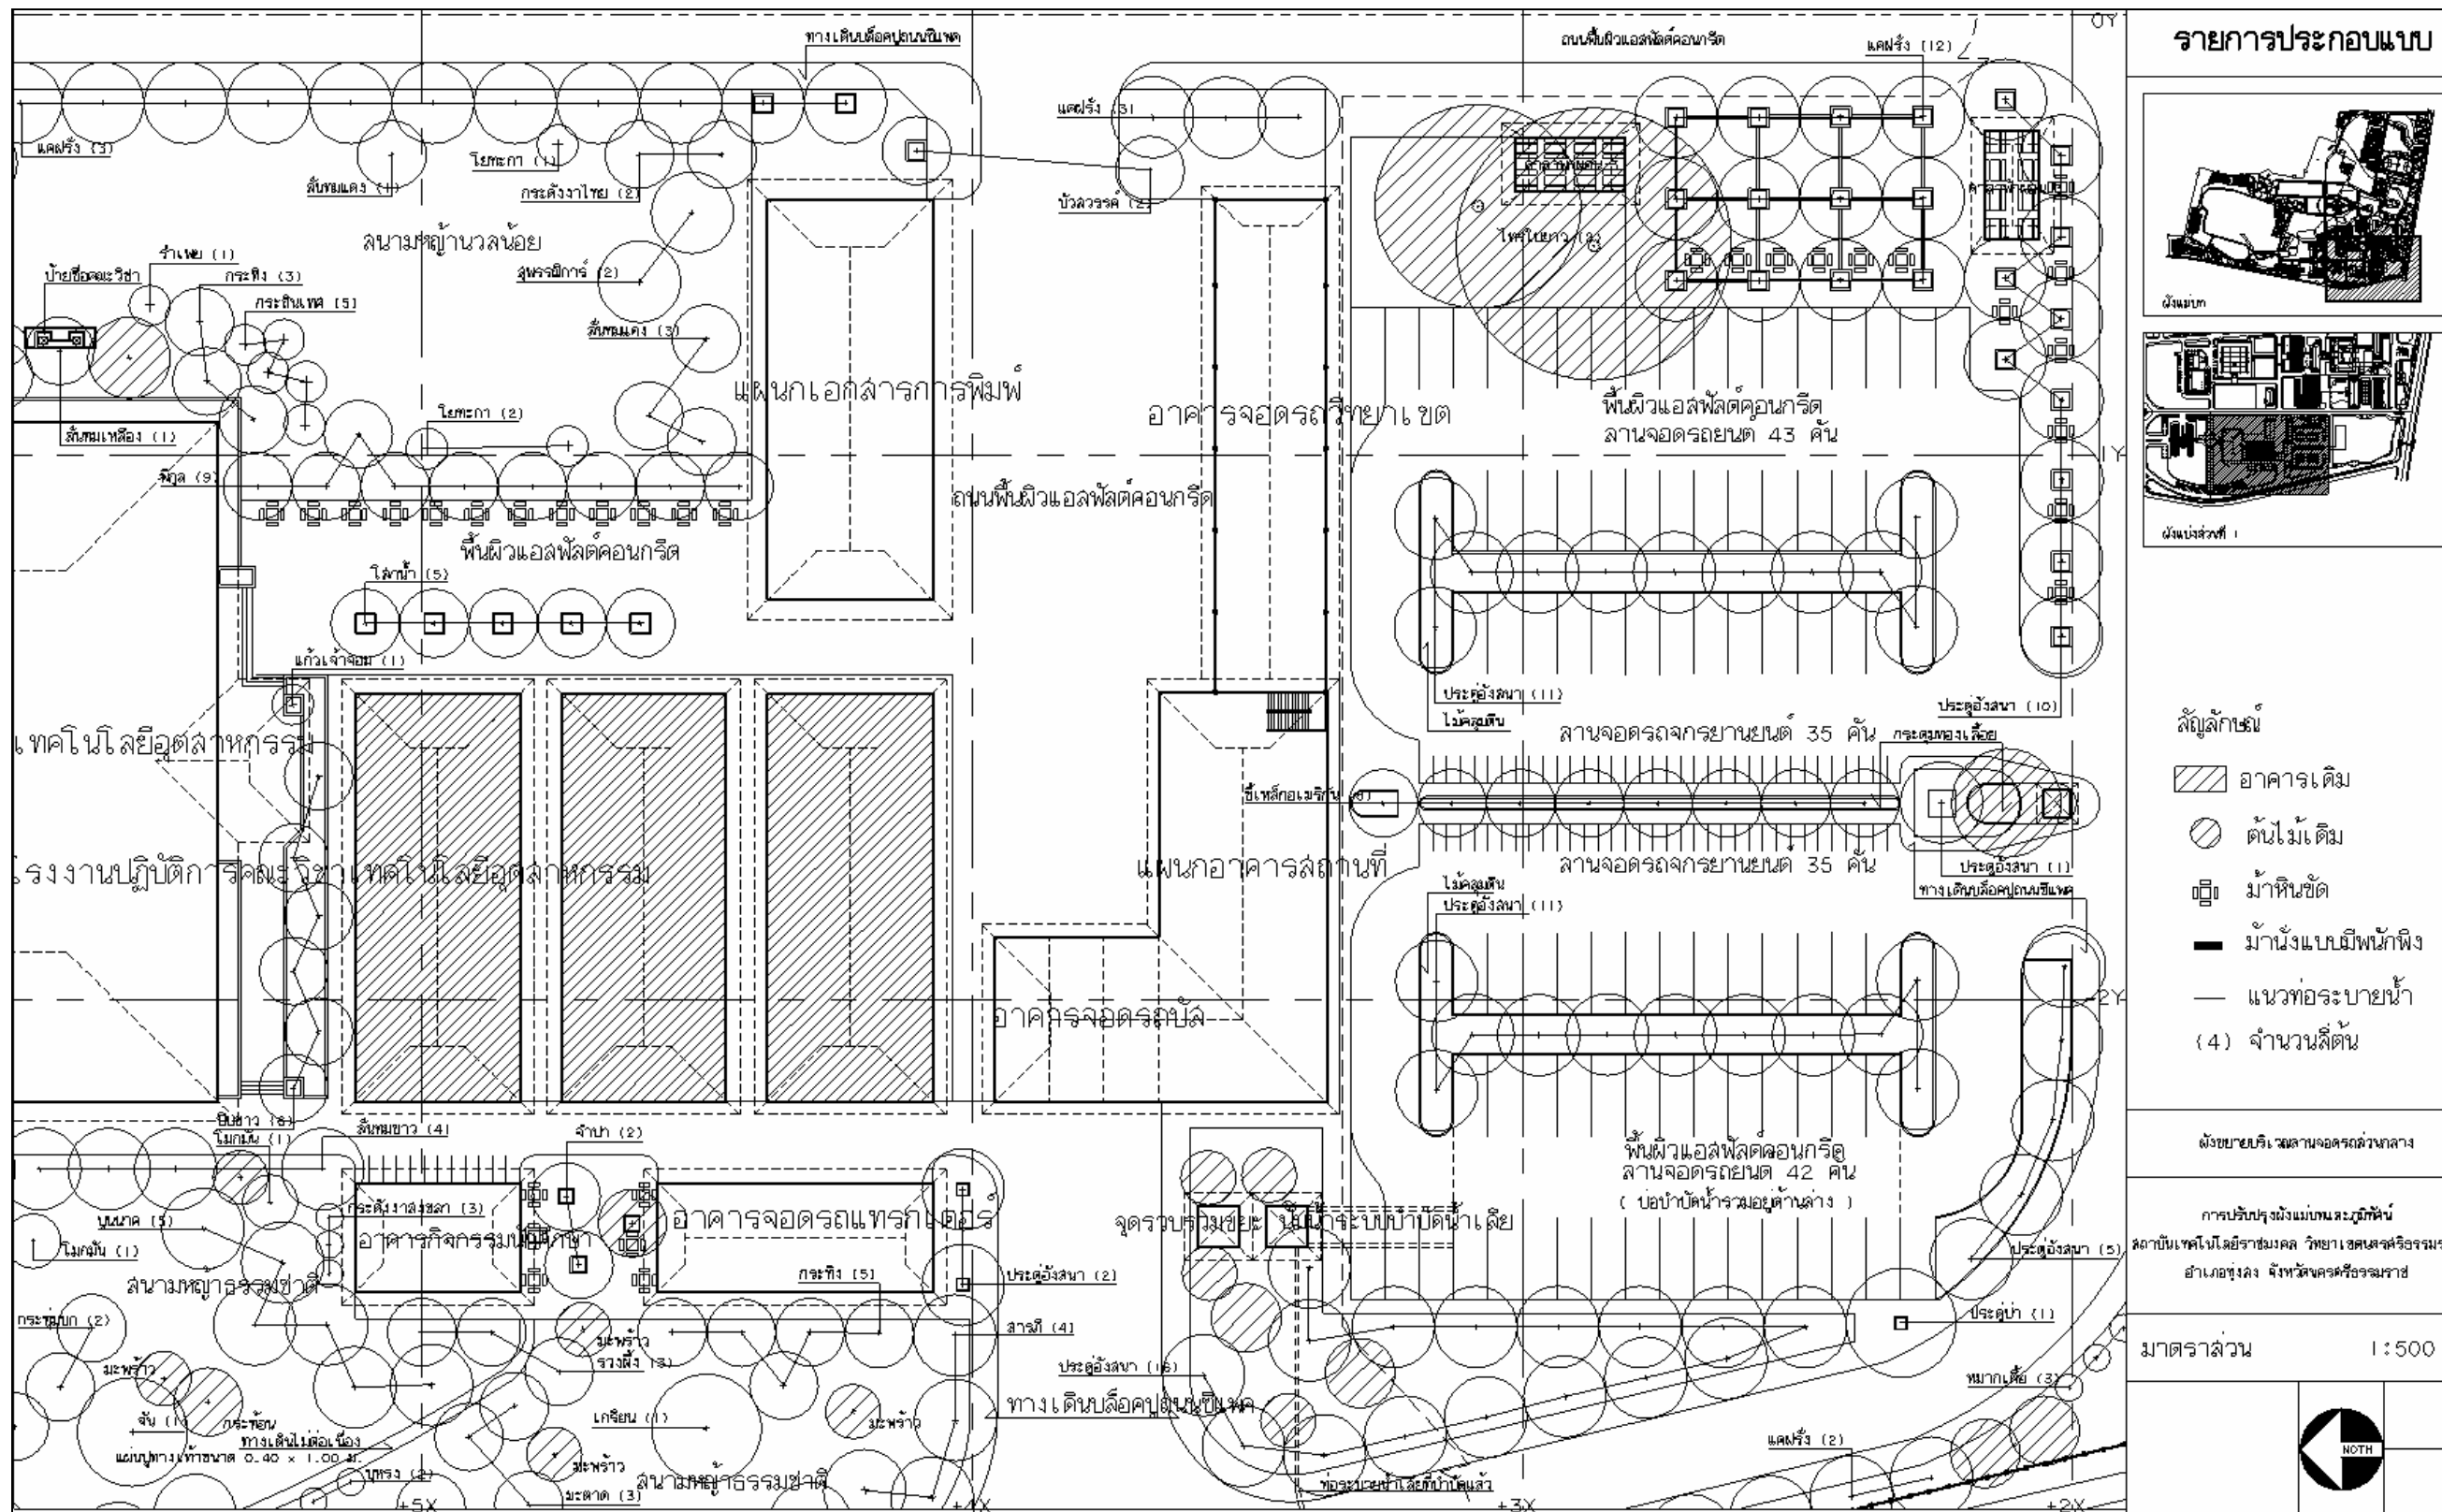

ภาพที่ 107 ผังขยายบริเวณทางเข้าหลักประตู 1 และสวนป่าล้มประดับ

ภาพที่ 108 ผังขยายบริเวณลานพื้นที่บล็อคหญ้าเชื่อมต่อกับสวนป่าล้มประดับ

ภาพที่ 111 ผังขยายบริเวณกลุ่มอาคารบริการศึกษาและอาคารบริหารวิทยาเขต

ภาพที่ 112 ผังขยายบริเวณหอประชุมและลานพื้นที่ว่างทราสล้างด้านหน้าหอประชุม

ภาพที่ 117 ผังขยายบริเวณถนนทางเข้าโรงอาหารกลางและอาคารวิทยบริการทางทิศตะวันออก

รายการประกอบแบบ

- สัญลักษณ์
- ต้นไม้เดิม
 - ไฟส่องระต๋บต่ำ
 - ไฟตั้ง
 - ไฟเสาสูง
 - ก๊อกน้ำ
 - ถังขยะ
 - แนวท่อระบายน้ำ (4) จำนวนสี่ต้น

ผังขยายบริเวณถนนบริการและจุดรวบรวมขยะ
ด้านหลังโรงอาหารกลาง

การปรับปรุงผังแม่บทและภูมิทัศน์
สถาบันเทคโนโลยีราชมงคล วิทยาเขตนครราชสีมา
อำเภอขุขันธ์ จังหวัดนครราชสีมา

มาตราส่วน 1:250

ภาพที่ 119 ผังขยายบริเวณถนนบริการและจุดรวบรวมขยะด้านหลังโรงอาหารกลาง

ภาพที่ 120 ผังขยายบริเวณลานจอดรถส่วนกลาง

ภาพที่ 123 ผังขยายบริเวณทางเดินเชื่อมต่อลานนอกประตู่ส่งกระแสไฟฟ้าระหว่างอาคารและสวนไม้หอม

ภาพที่ 124 ผังขยายบริเวณลานอนุประสงค์ระหว่างอาคาร

ภาพที่ 125 ผังขยายบริเวณทางเข้า-ออกอาคารคณะวิชาเศรษฐศาสตร์ฯ ทางทิศใต้