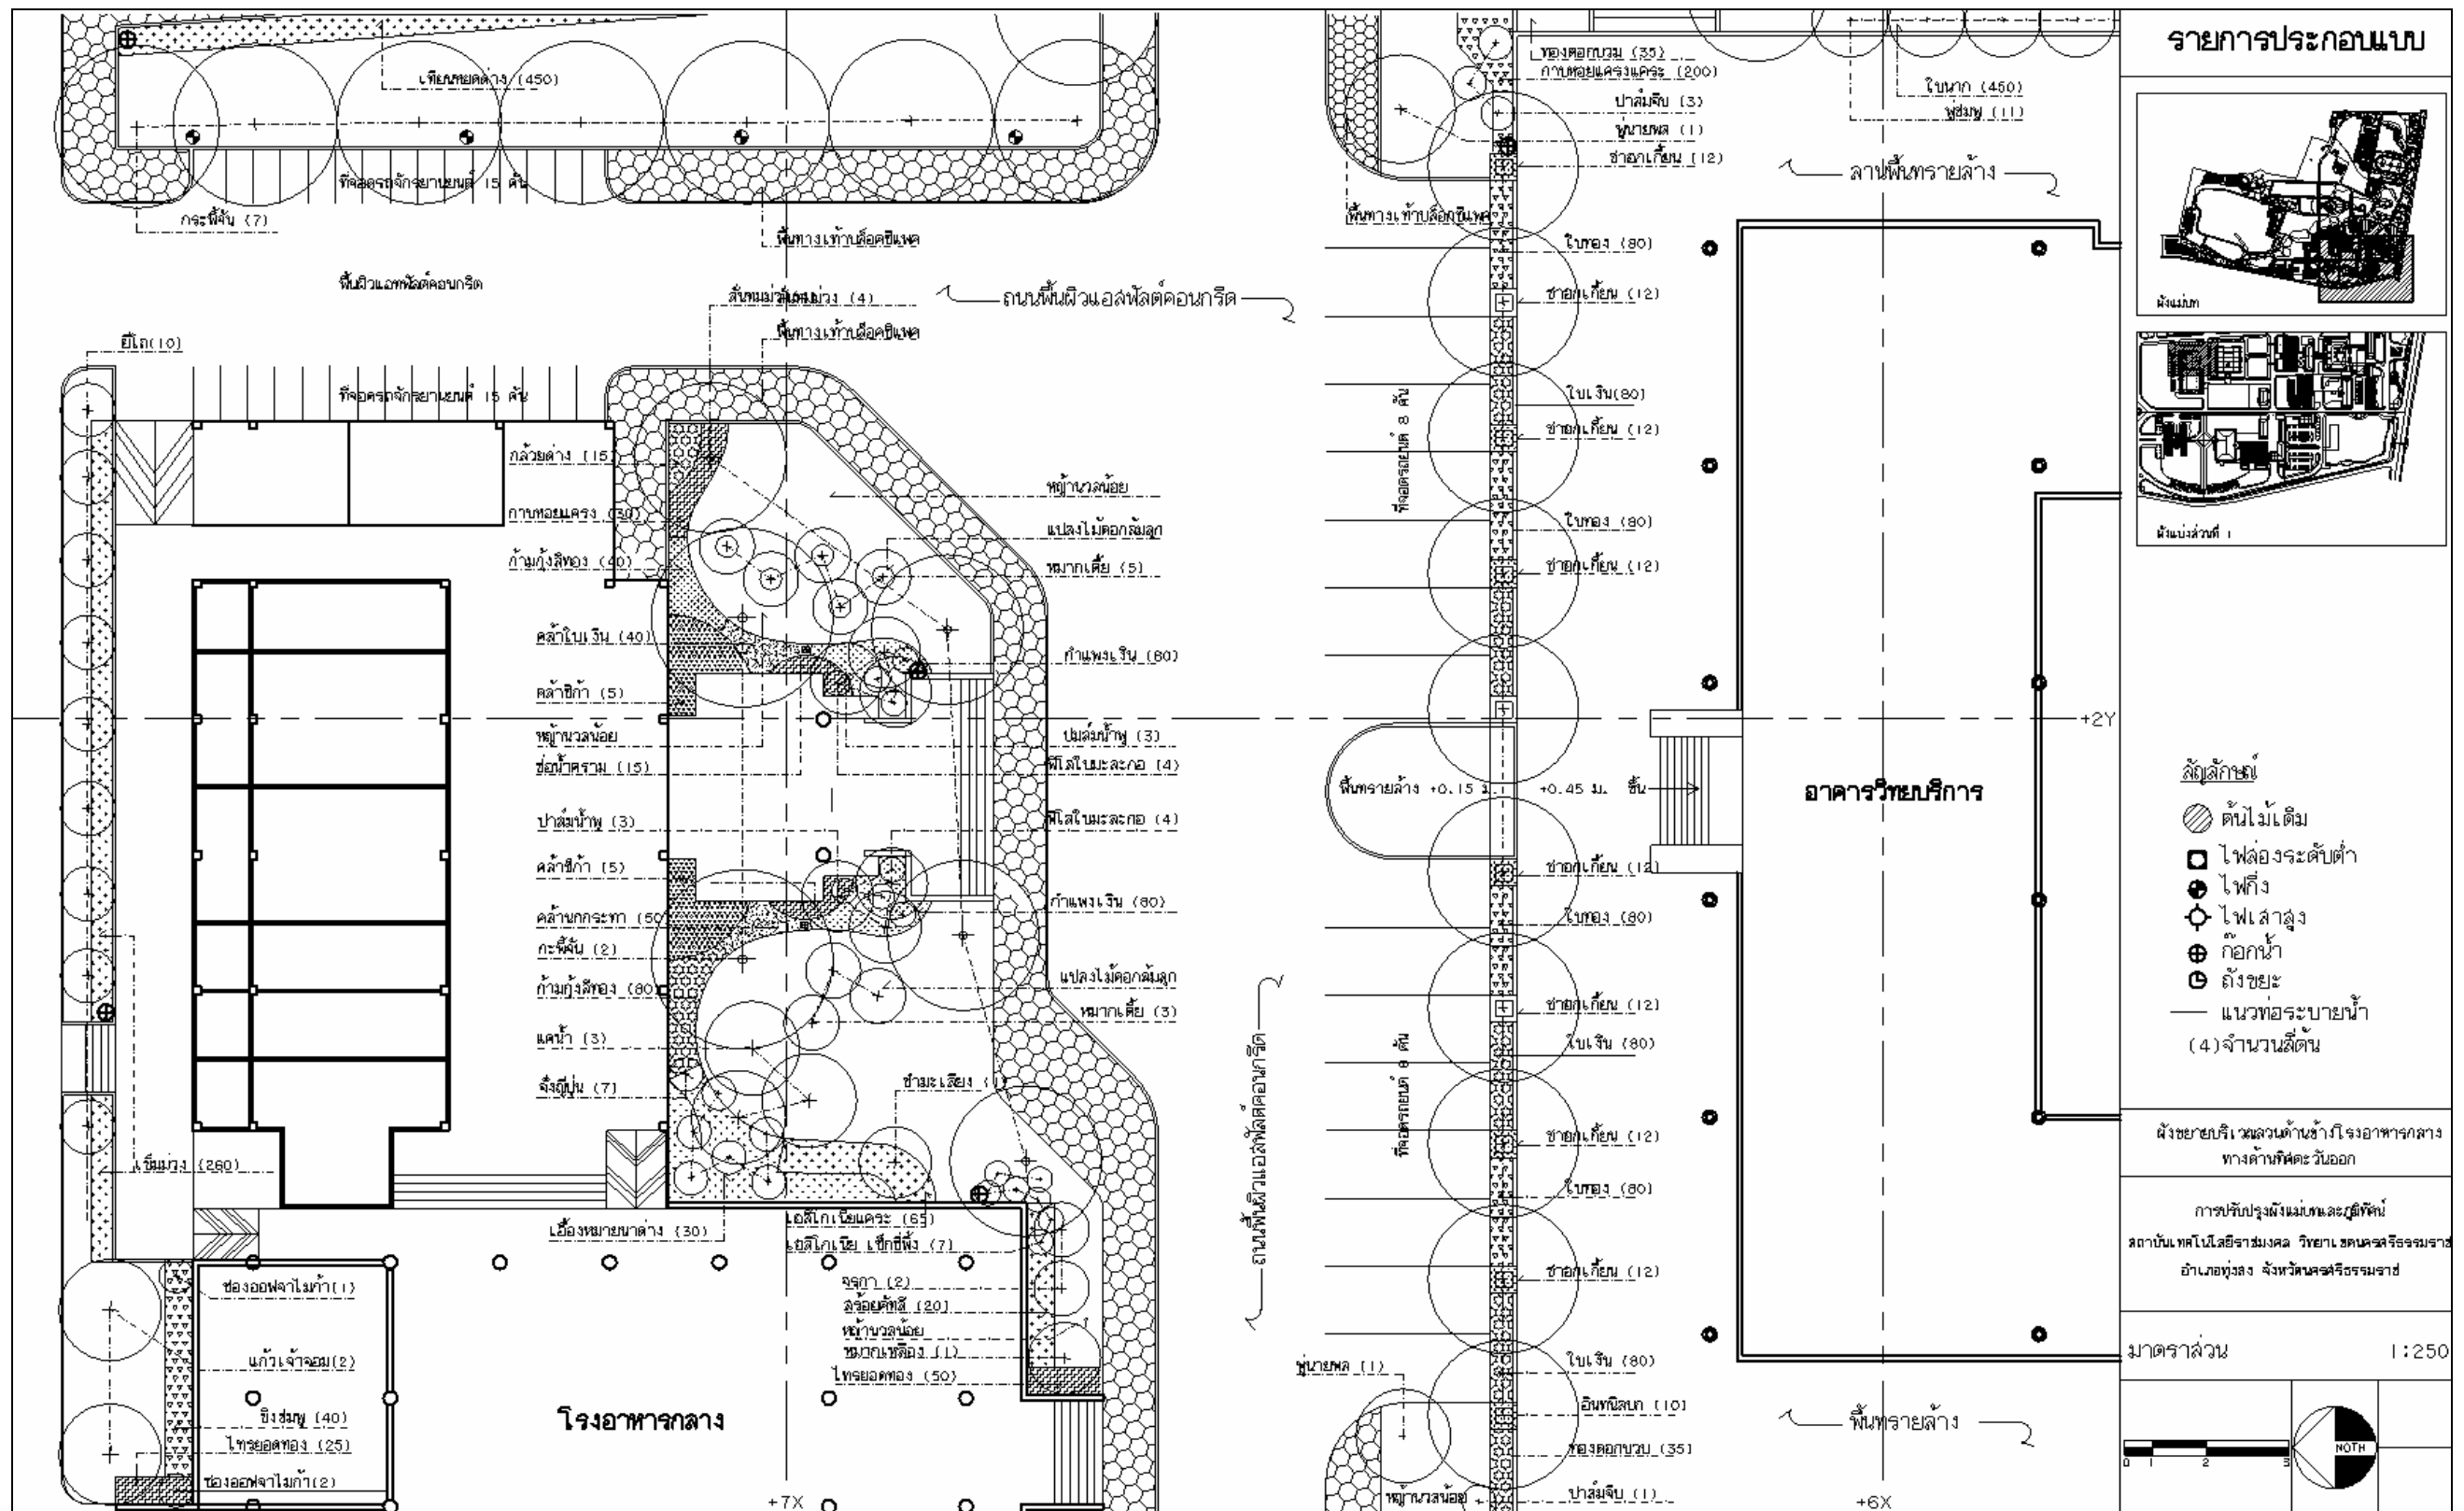

ภาพที่ 107 ผังขยายบริเวณทางเข้าหลักประตู 1 และสวนป่าล้มประดับ

ภาพที่ 108 ผังขยายบริเวณลานพื้นที่บล็อคหญ้าเชื่อมต่อกับสวนป่าล้มประดับ

ภาพที่ 111 ผังขยายบริเวณกลุ่มอาคารบริการศึกษาและอาคารบริหารวิทยาเขต

ภาพที่ 112 ผังขยายบริเวณหอประชุมและลานพื้นที่ว่างทราสล้างด้านหน้าหอประชุม

ภาพที่ 113 ผังขยายบริเวณลานรองรับกิจกรรมระหว่างอาคารคณะวิชาประมง

ภาพที่ 115 ผังขยายบริเวณสวนด้านหน้าอาคารวิทยบริการและสภกรณร้านค้า

ภาพที่ 116 ผังขยายบริเวณถนนทางเข้าโรงอาหารกลางและอาคารวิทยบริการทางทิศตะวันตก

ภาพที่ 117 ผังขยายบริเวณถนนทางเข้าโรงอาหารกลางและอาคารวิทยบริการทางทิศตะวันออก

รายการประกอบแบบ

- สัญลักษณ์
- ต้นไม้เดิม
 - ไฟส่องระต๋บต่ำ
 - ไฟตั้ง
 - ไฟเสาสูง
 - ก๊อกน้ำ
 - ถังขยะ
 - แนวท่อระบายน้ำ (4) จำนวนสี่ต้น

ผังขยายบริเวณถนนบริการและจุดรวบรวมขยะ
ด้านหลังโรงอาหารกลาง

การปรับปรุงผังแม่บทและภูมิทัศน์
สถาบันเทคโนโลยีราชมงคล วิทยาเขตนครราชสีมา
อำเภอขุขันธ์ จังหวัดนครราชสีมา

มาตราส่วน 1:250

ภาพที่ 119 ผังขยายบริเวณถนนบริการและจุดรวบรวมขยะด้านหลังโรงอาหารกลาง