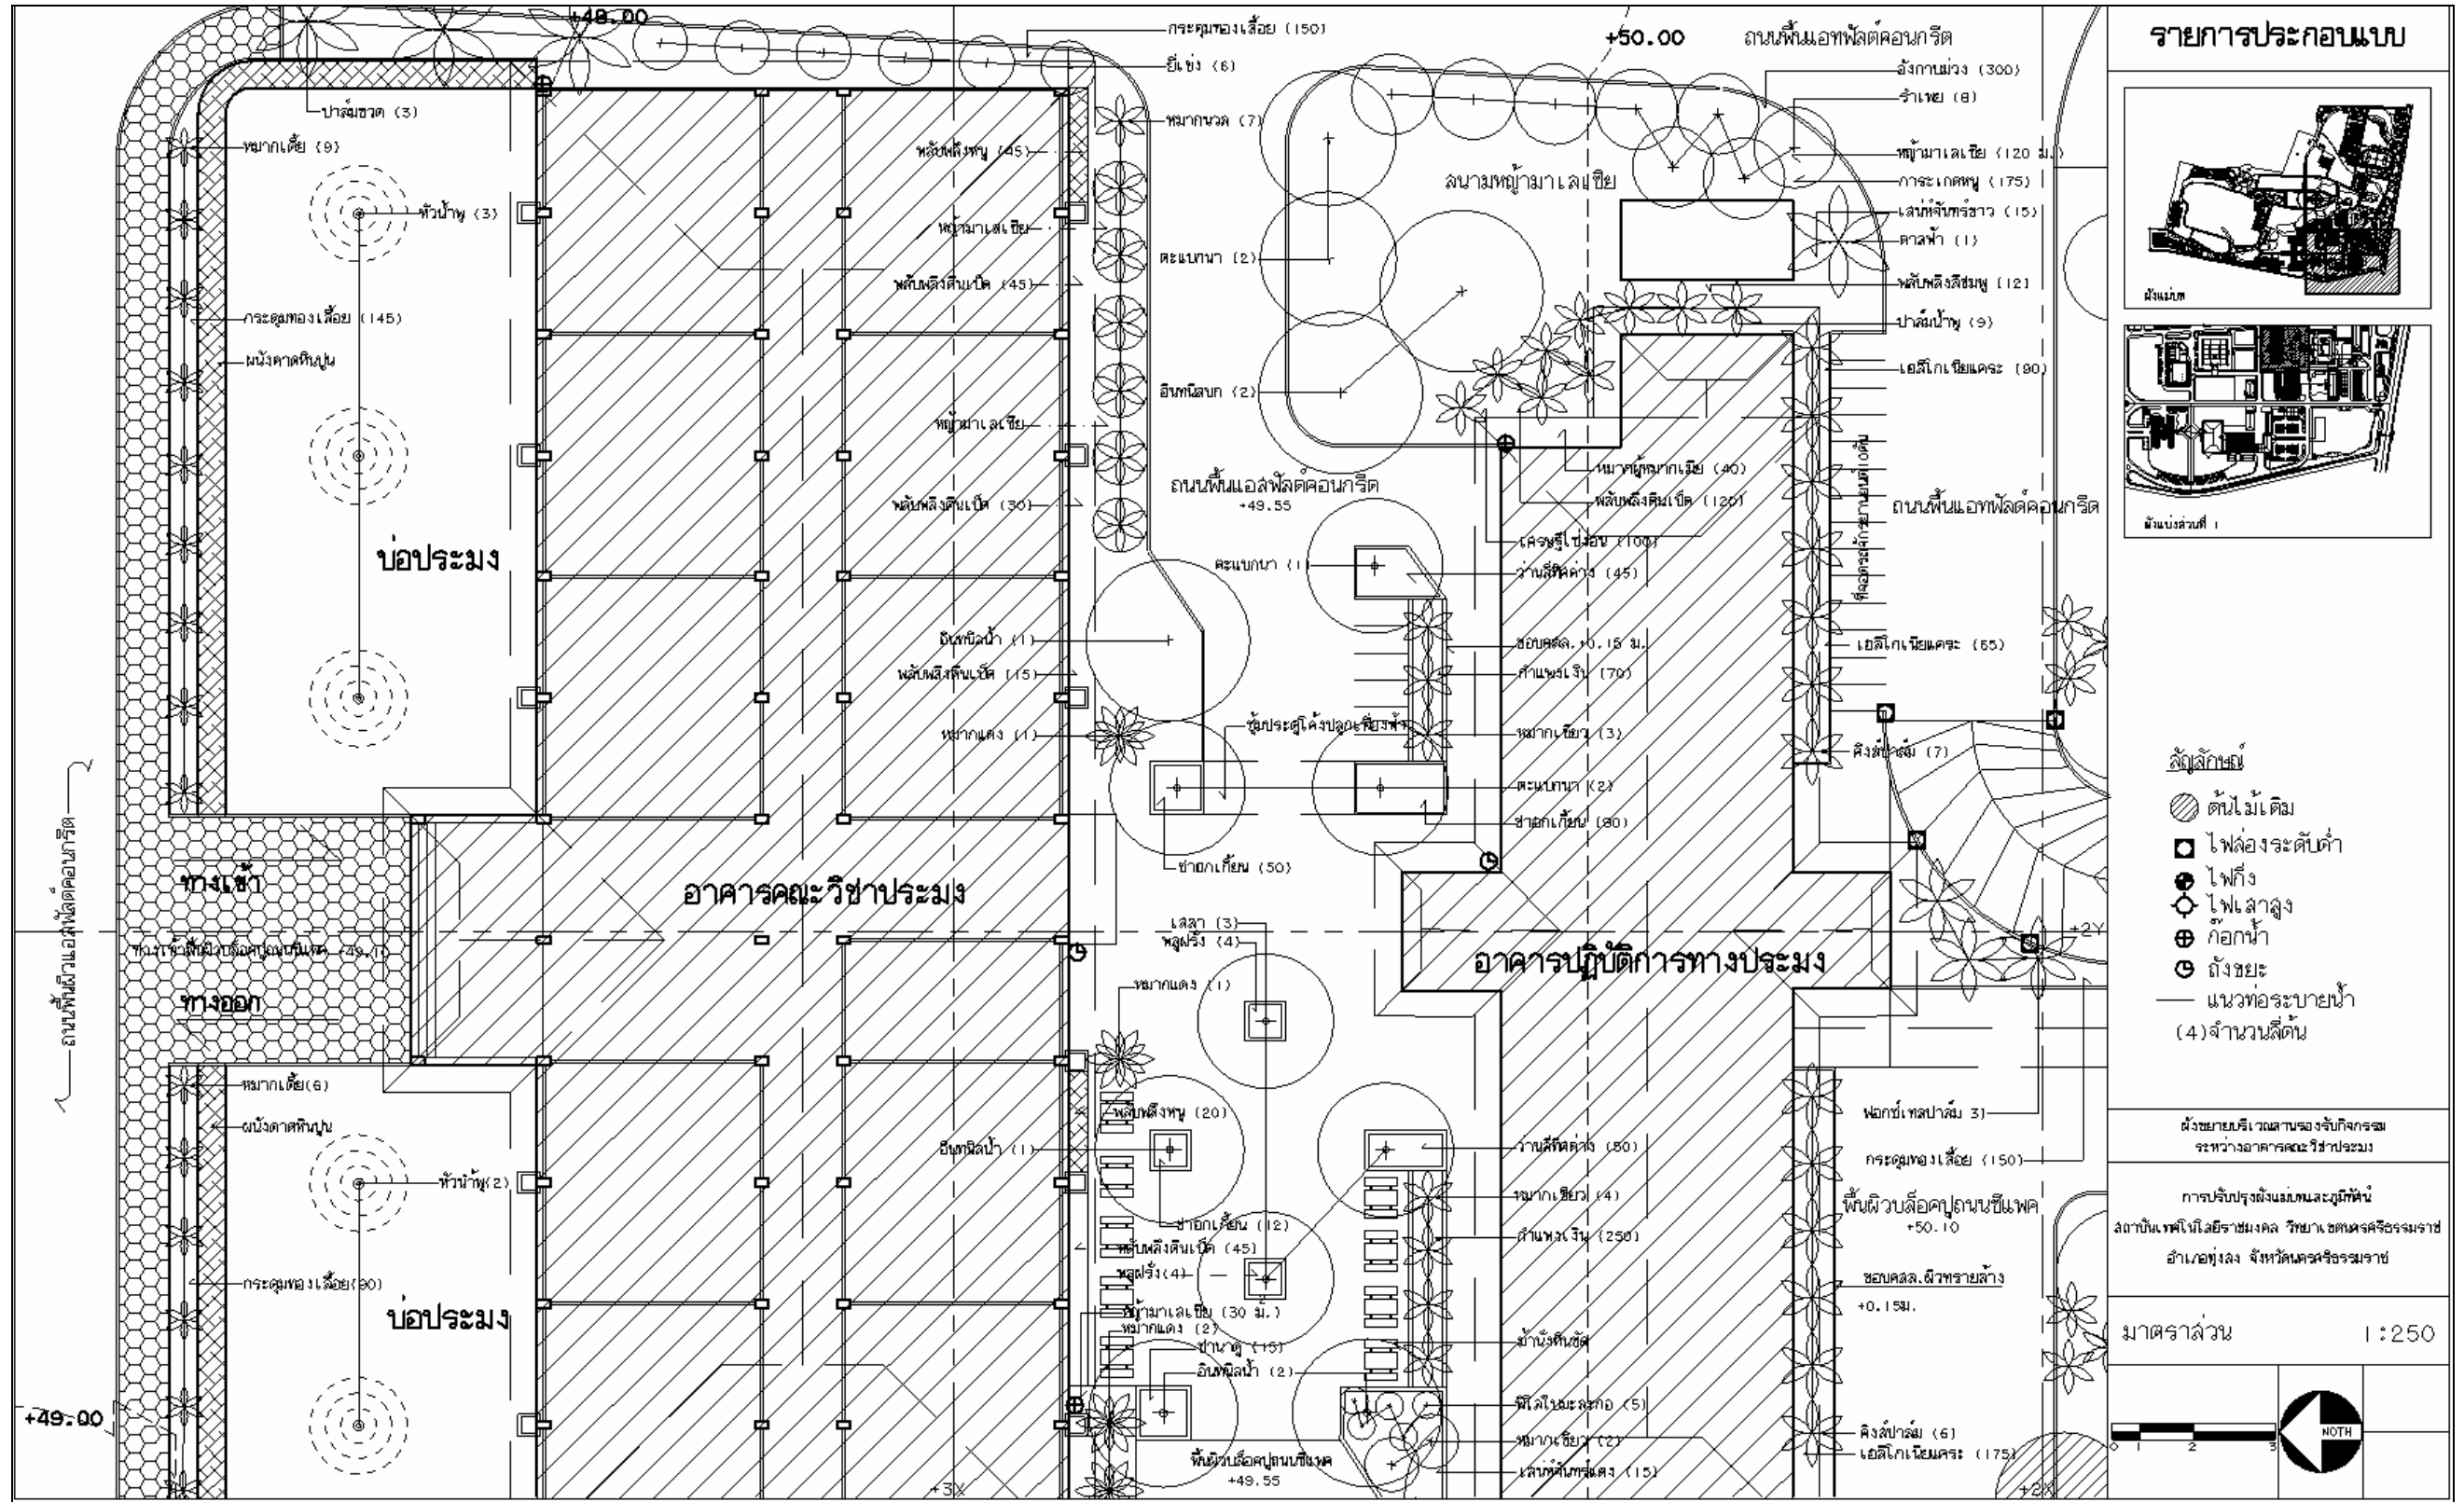

ภาพที่ 107 ผังขยายบริเวณทางเข้าหลักประตู 1 และสวนป่าล้มประดับ

ภาพที่ 108 ผังขยายบริเวณลานพื้นที่บล็อคหญ้าเชื่อมต่อกับสวนป่าล้มประดับ

ภาพที่ 111 ผังขยายบริเวณกลุ่มอาคารบริการศึกษาและอาคารบริหารวิทยาเขต

ภาพที่ 112 ผังขยายบริเวณหอประชุมและลานพื้นที่ว่างทราสล้างด้านหน้าหอประชุม

ภาพที่ 113 ผังขยายบริเวณลานรองรับกิจกรรมระหว่างอาคารคณะวิชาประมง

ภาพที่ 115 ผังขยายบริเวณสวนด้านหน้าอาคารวิทยบริการและสภกรณร้านค้า

ภาพที่ 116 ผังขยายบริเวณถนนทางเข้าโรงอาหารกลางและอาคารวิทยบริการทางทิศตะวันตก

ภาพที่ 117 ผังขยายบริเวณถนนทางเข้าโรงอาหารกลางและอาคารวิทยบริการทางทิศตะวันออก

รายการประกอบแบบ

- สัญลักษณ์
- ต้นไม้เดิม
 - ไฟส่องระต๋บต่ำ
 - ไฟตั้ง
 - ไฟเสาสูง
 - ก๊อกน้ำ
 - ถังขยะ
 - แนวท่อระบายน้ำ (4) จำนวนสี่ต้น

ผังขยายบริเวณถนนบริการและจุดรวบรวมขยะ
ด้านหลังโรงอาหารกลาง

การปรับปรุงผังแม่บทและภูมิทัศน์
สถาบันเทคโนโลยีราชมงคล วิทยาเขตนครราชสีมา
อำเภอขุขันธ์ จังหวัดนครราชสีมา

มาตราส่วน 1:250

ภาพที่ 119 ผังขยายบริเวณถนนบริการและจุดรวบรวมขยะด้านหลังโรงอาหารกลาง