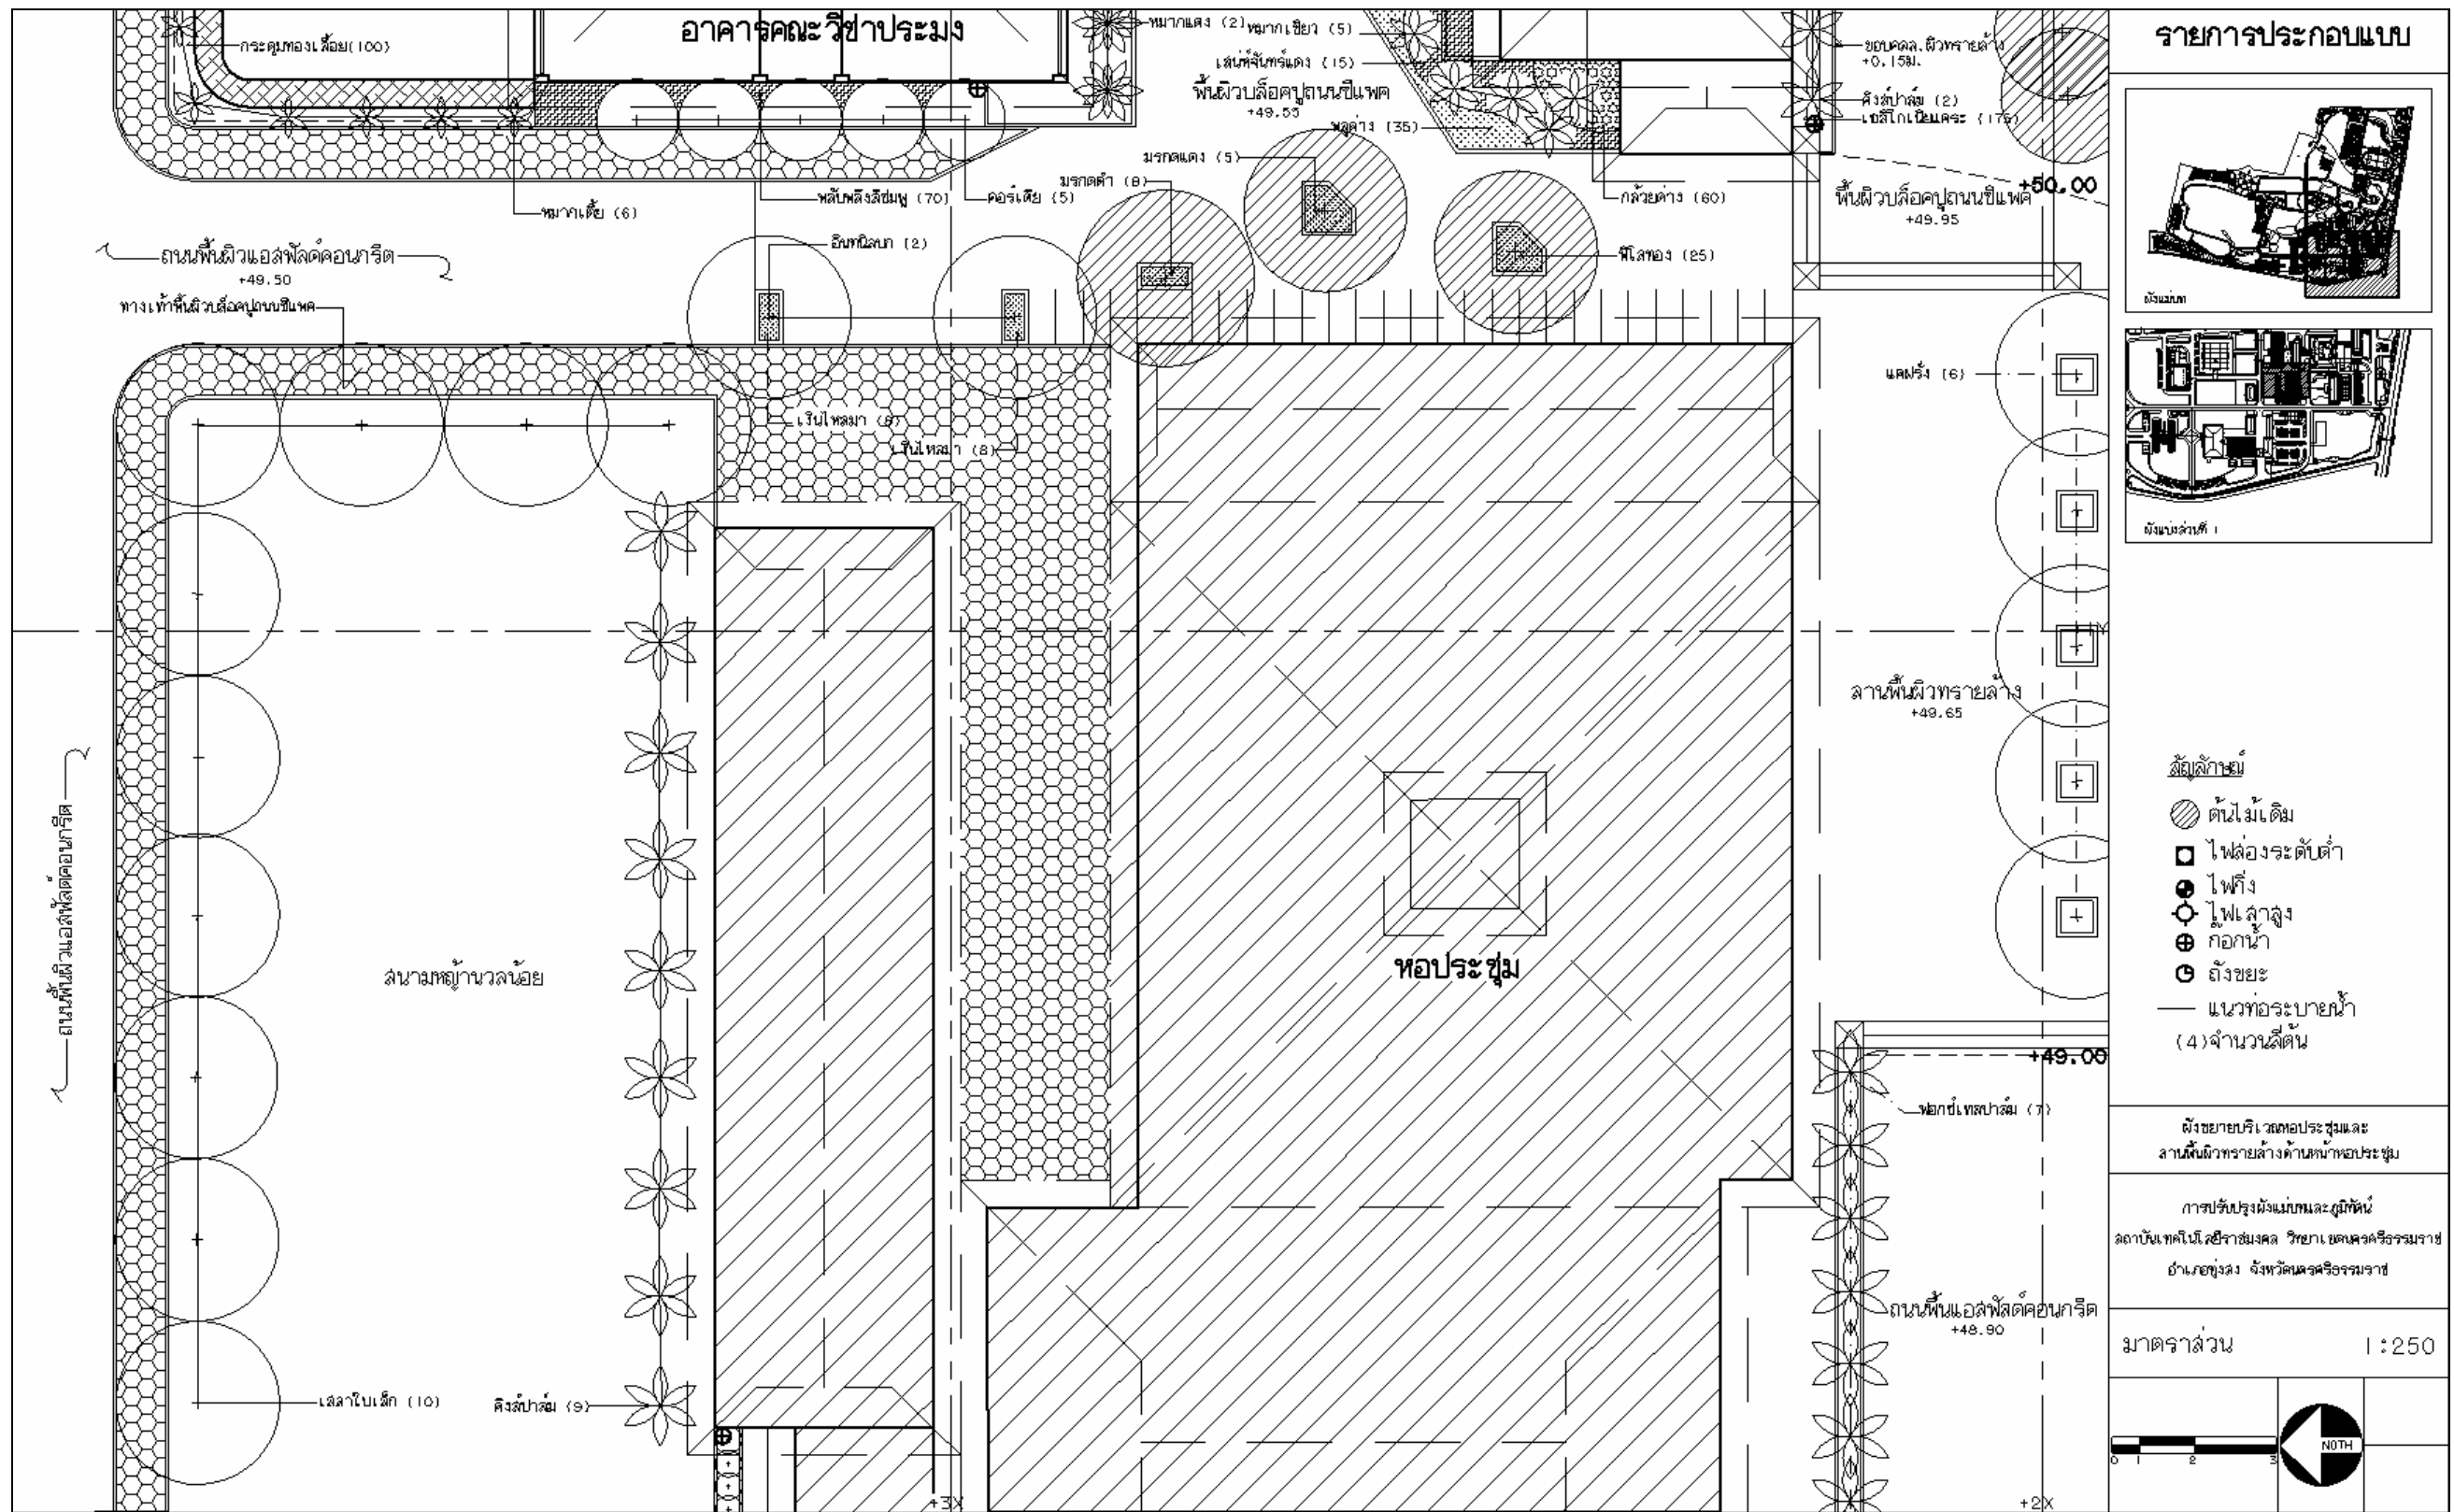

ภาพที่ 107 ผังขยายบริเวณทางเข้าหลักประตู 1 และสวนป่าล้มประดับ

ภาพที่ 108 ผังขยายบริเวณลานพื้นที่บล็อคหญ้าเชื่อมต่อกับสวนป่าล้มประดับ

ภาพที่ 111 ผังขยายบริเวณกลุ่มอาคารบริการศึกษาและอาคารบริหารวิทยาเขต

ภาพที่ 112 ผังขยายบริเวณหอประชุมและลานพื้นที่ว่างทราสล้างด้านหน้าหอประชุม

ภาพที่ 113 ผังขยายบริเวณลานรองรับกิจกรรมระหว่างอาคารคณะวิชาประมง

ภาพที่ 115 ผังขยายบริเวณสวนด้านหน้าอาคารวิทยบริการและสภกรณร้านค้า

ภาพที่ 116 ผังขยายบริเวณถนนทางเข้าโรงอาหารกลางและอาคารวิทยบริการทางทิศตะวันตก

ภาพที่ 117 ผังขยายบริเวณถนนทางเข้าโรงอาหารกลางและอาคารวิทยบริการทางทิศตะวันออก

รายการประกอบแบบ

- สัญลักษณ์
- ต้นไม้เดิม
 - ไฟส่องระต๋บต่ำ
 - ไฟตั้ง
 - ไฟเสาสูง
 - ก๊อกน้ำ
 - ถังขยะ
 - แนวท่อระบายน้ำ (4) จำนวนสี่ต้น

ผังขยายบริเวณถนนบริการและจุดรวบรวมขยะ
ด้านหลังโรงอาหารกลาง

การปรับปรุงผังแม่บทและภูมิทัศน์
สถาบันเทคโนโลยีราชมงคล วิทยาเขตนครราชสีมา
อำเภอขุขันธ์ จังหวัดนครราชสีมา

มาตราส่วน 1:250

ภาพที่ 119 ผังขยายบริเวณถนนบริการและจุดรวบรวมขยะด้านหลังโรงอาหารกลาง