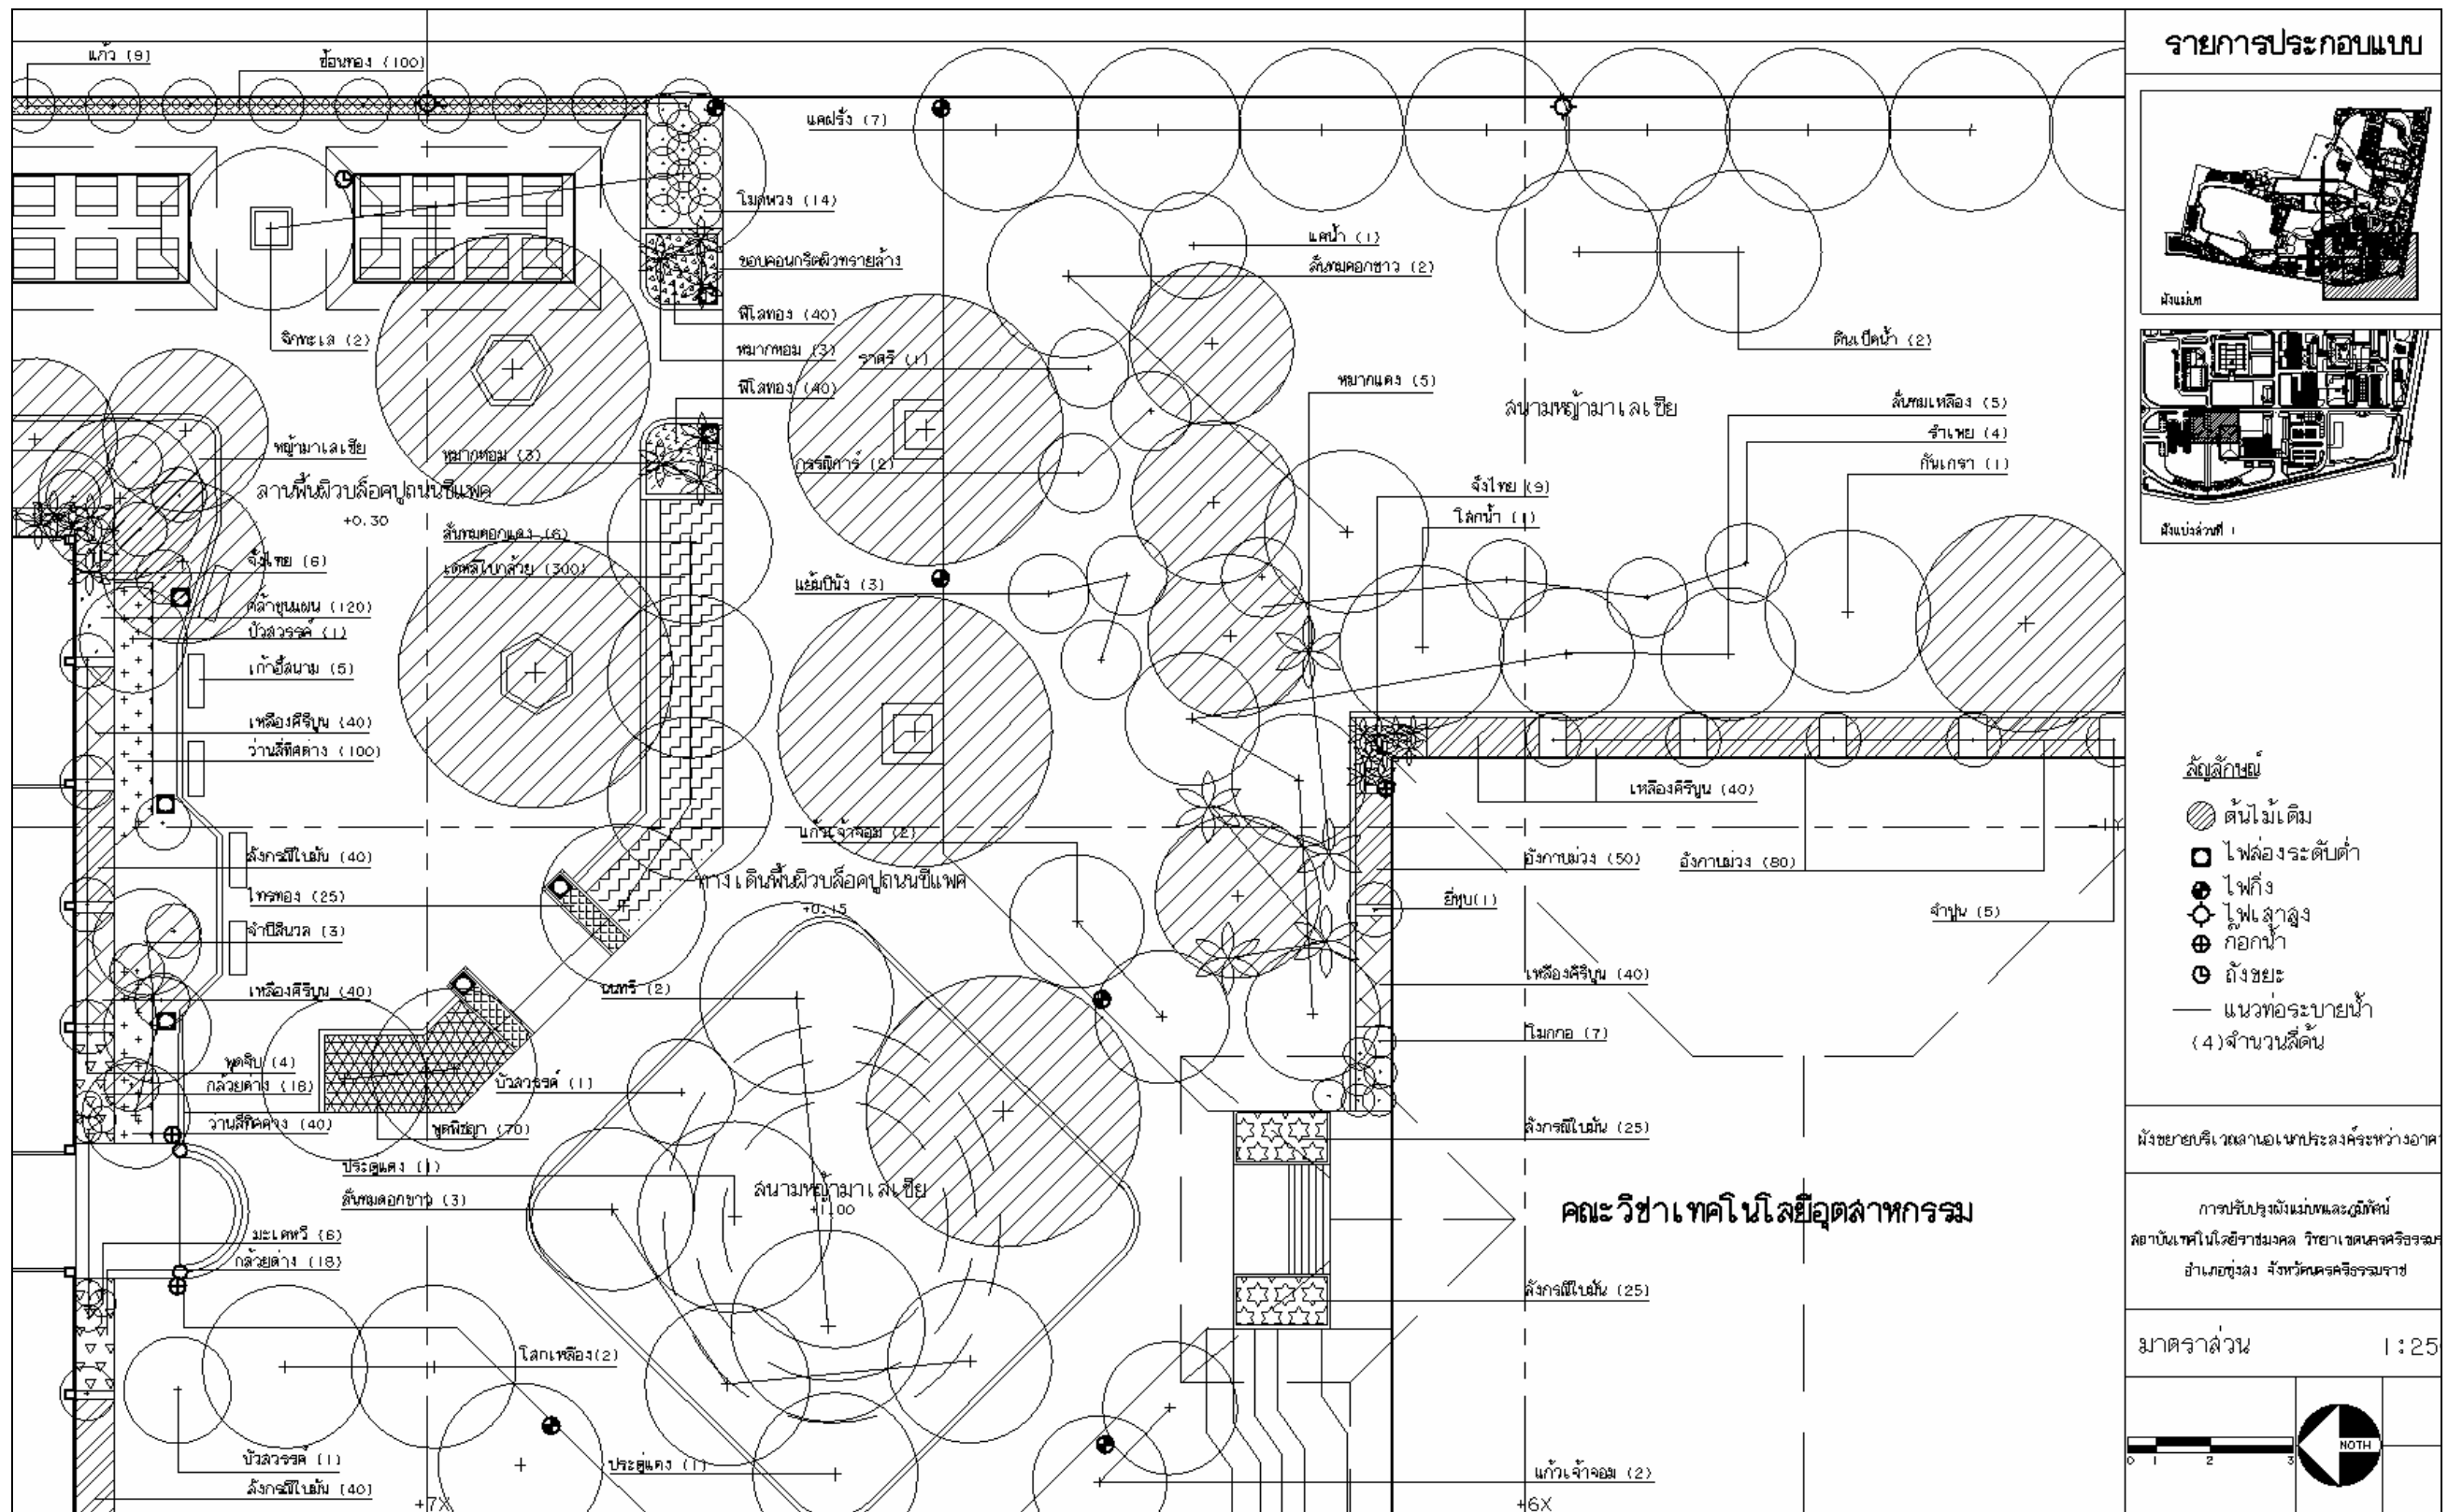

ภาพที่ 107 ผังขยายบริเวณทางเข้าหลักประตู 1 และสวนป่าล้มประดับ

ภาพที่ 108 ผังขยายบริเวณลานพื้นที่บล็อคหญ้าเชื่อมต่อกับสวนป่าล้มประดับ

ภาพที่ 111 ผังขยายบริเวณกลุ่มอาคารบริการศึกษาและอาคารบริหารวิทยาเขต

ภาพที่ 112 ผังขยายบริเวณหอประชุมและลานพื้นที่ว่างทราสล้างด้านหน้าหอประชุม

ภาพที่ 117 ผังขยายบริเวณถนนทางเข้าโรงอาหารกลางและอาคารวิทยบริการทางทิศตะวันออก

รายการประกอบแบบ

- สัญลักษณ์
- ต้นไม้เดิม
 - ไฟส่องระต๋บต่ำ
 - ไฟตั้ง
 - ไฟเสาสูง
 - ก๊อกน้ำ
 - ถังขยะ
 - แนวท่อระบายน้ำ (4) จำนวนสี่ต้น

ผังขยายบริเวณถนนบริการและจุดรวบรวมขยะ
ด้านหลังโรงอาหารกลาง

การปรับปรุงผังแม่บทและภูมิทัศน์
สถาบันเทคโนโลยีราชมงคล วิทยาเขตนครราชสีมา
อำเภอขุขันธ์ จังหวัดนครราชสีมา

มาตราส่วน 1:250

ภาพที่ 119 ผังขยายบริเวณถนนบริการและจุดรวบรวมขยะด้านหลังโรงอาหารกลาง

ภาพที่ 120 ผังขยายบริเวณลานจอดรถส่วนกลาง

ภาพที่ 123 ผังขยายบริเวณทางเดินเชื่อมต่อลานนอกประตู่ส่งกระแสไฟฟ้าระหว่างอาคารและสวนไม้หอม

ภาพที่ 124 ผังขยายบริเวณลานอนุประสงค์ระหว่างอาคาร

ภาพที่ 125 ผังขยายบริเวณทางเข้า-ออกอาคารคณะวิชาเศรษฐศาสตร์ฯ ทางทิศใต้