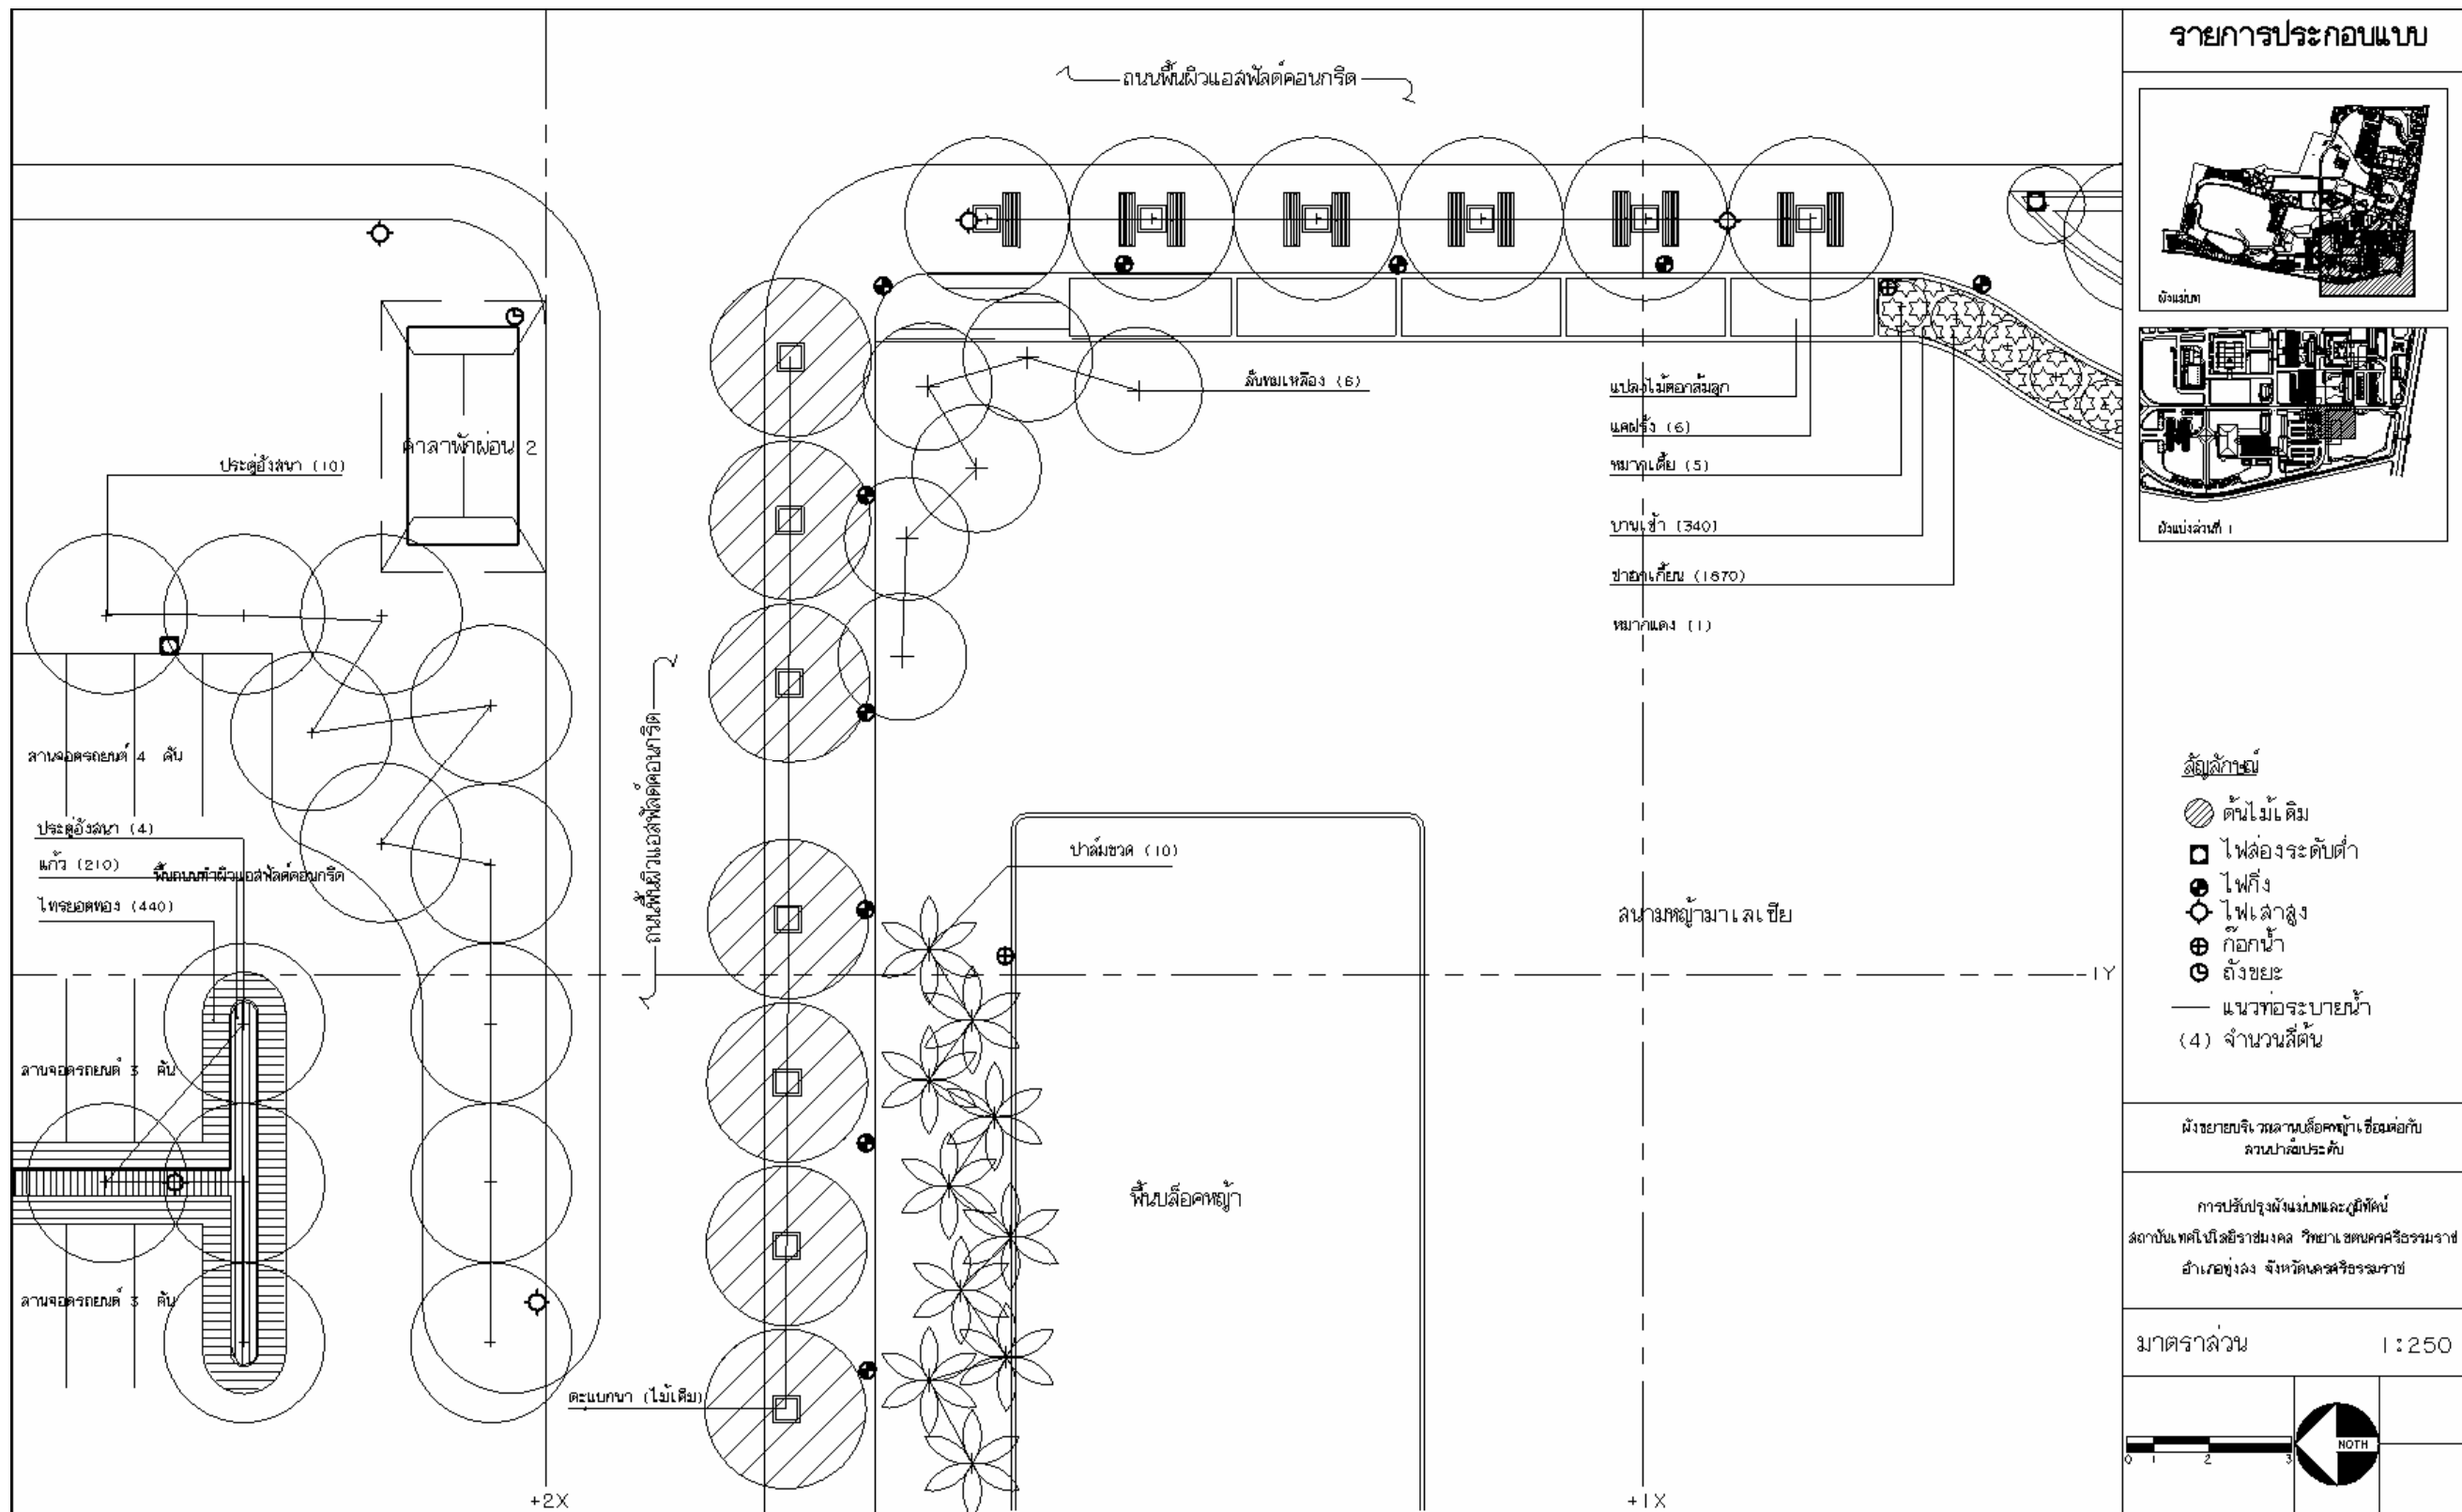

ภาพที่ 107 ผังขยายบริเวณทางเข้าหลักประตู 1 และสวนป่าล้มประดับ

ภาพที่ 108 ผังขยายบริเวณลานพื้นที่บล็อคหญ้าเชื่อมต่อกับสวนป่าล้มประดับ

ภาพที่ 111 ผังขยายบริเวณกลุ่มอาคารบริการศึกษาและอาคารบริหารวิทยาเขต

ภาพที่ 112 ผังขยายบริเวณหอประชุมและลานพื้นที่ว่างทราสล้างด้านหน้าหอประชุม

ภาพที่ 117 ผังขยายบริเวณถนนทางเข้าโรงอาหารกลางและอาคารวิทยบริการทางทิศตะวันออก

รายการประกอบแบบ

- สัญลักษณ์
- ต้นไม้เดิม
 - ไฟส่องระต๋บต่ำ
 - ไฟตั้ง
 - ไฟเสาสูง
 - ก๊อกน้ำ
 - ถังขยะ
 - แนวท่อระบายน้ำ (4) จำนวนสี่ต้น

ผังขยายบริเวณถนนบริการและจุดรวบรวมขยะ
ด้านหลังโรงอาหารกลาง

การปรับปรุงผังแม่บทและภูมิทัศน์
สถาบันเทคโนโลยีราชมงคล วิทยาเขตนครราชสีมา
อำเภอขุขันธ์ จังหวัดนครราชสีมา

มาตราส่วน 1:250

ภาพที่ 119 ผังขยายบริเวณถนนบริการและจุดรวบรวมขยะด้านหลังโรงอาหารกลาง

ภาพที่ 120 ผังขยายบริเวณลานจอดรถส่วนกลาง

ภาพที่ 123 ผังขยายบริเวณทางเดินเชื่อมต่อลานนอกประตู่ส่งกระแสไฟฟ้าระหว่างอาคารและสวนไม้หอม

ภาพที่ 124 ผังขยายบริเวณลานอนุประสงค์ระหว่างอาคาร

ภาพที่ 125 ผังขยายบริเวณทางเข้า-ออกอาคารคณะวิชาเศรษฐศาสตร์ฯ ทางทิศใต้