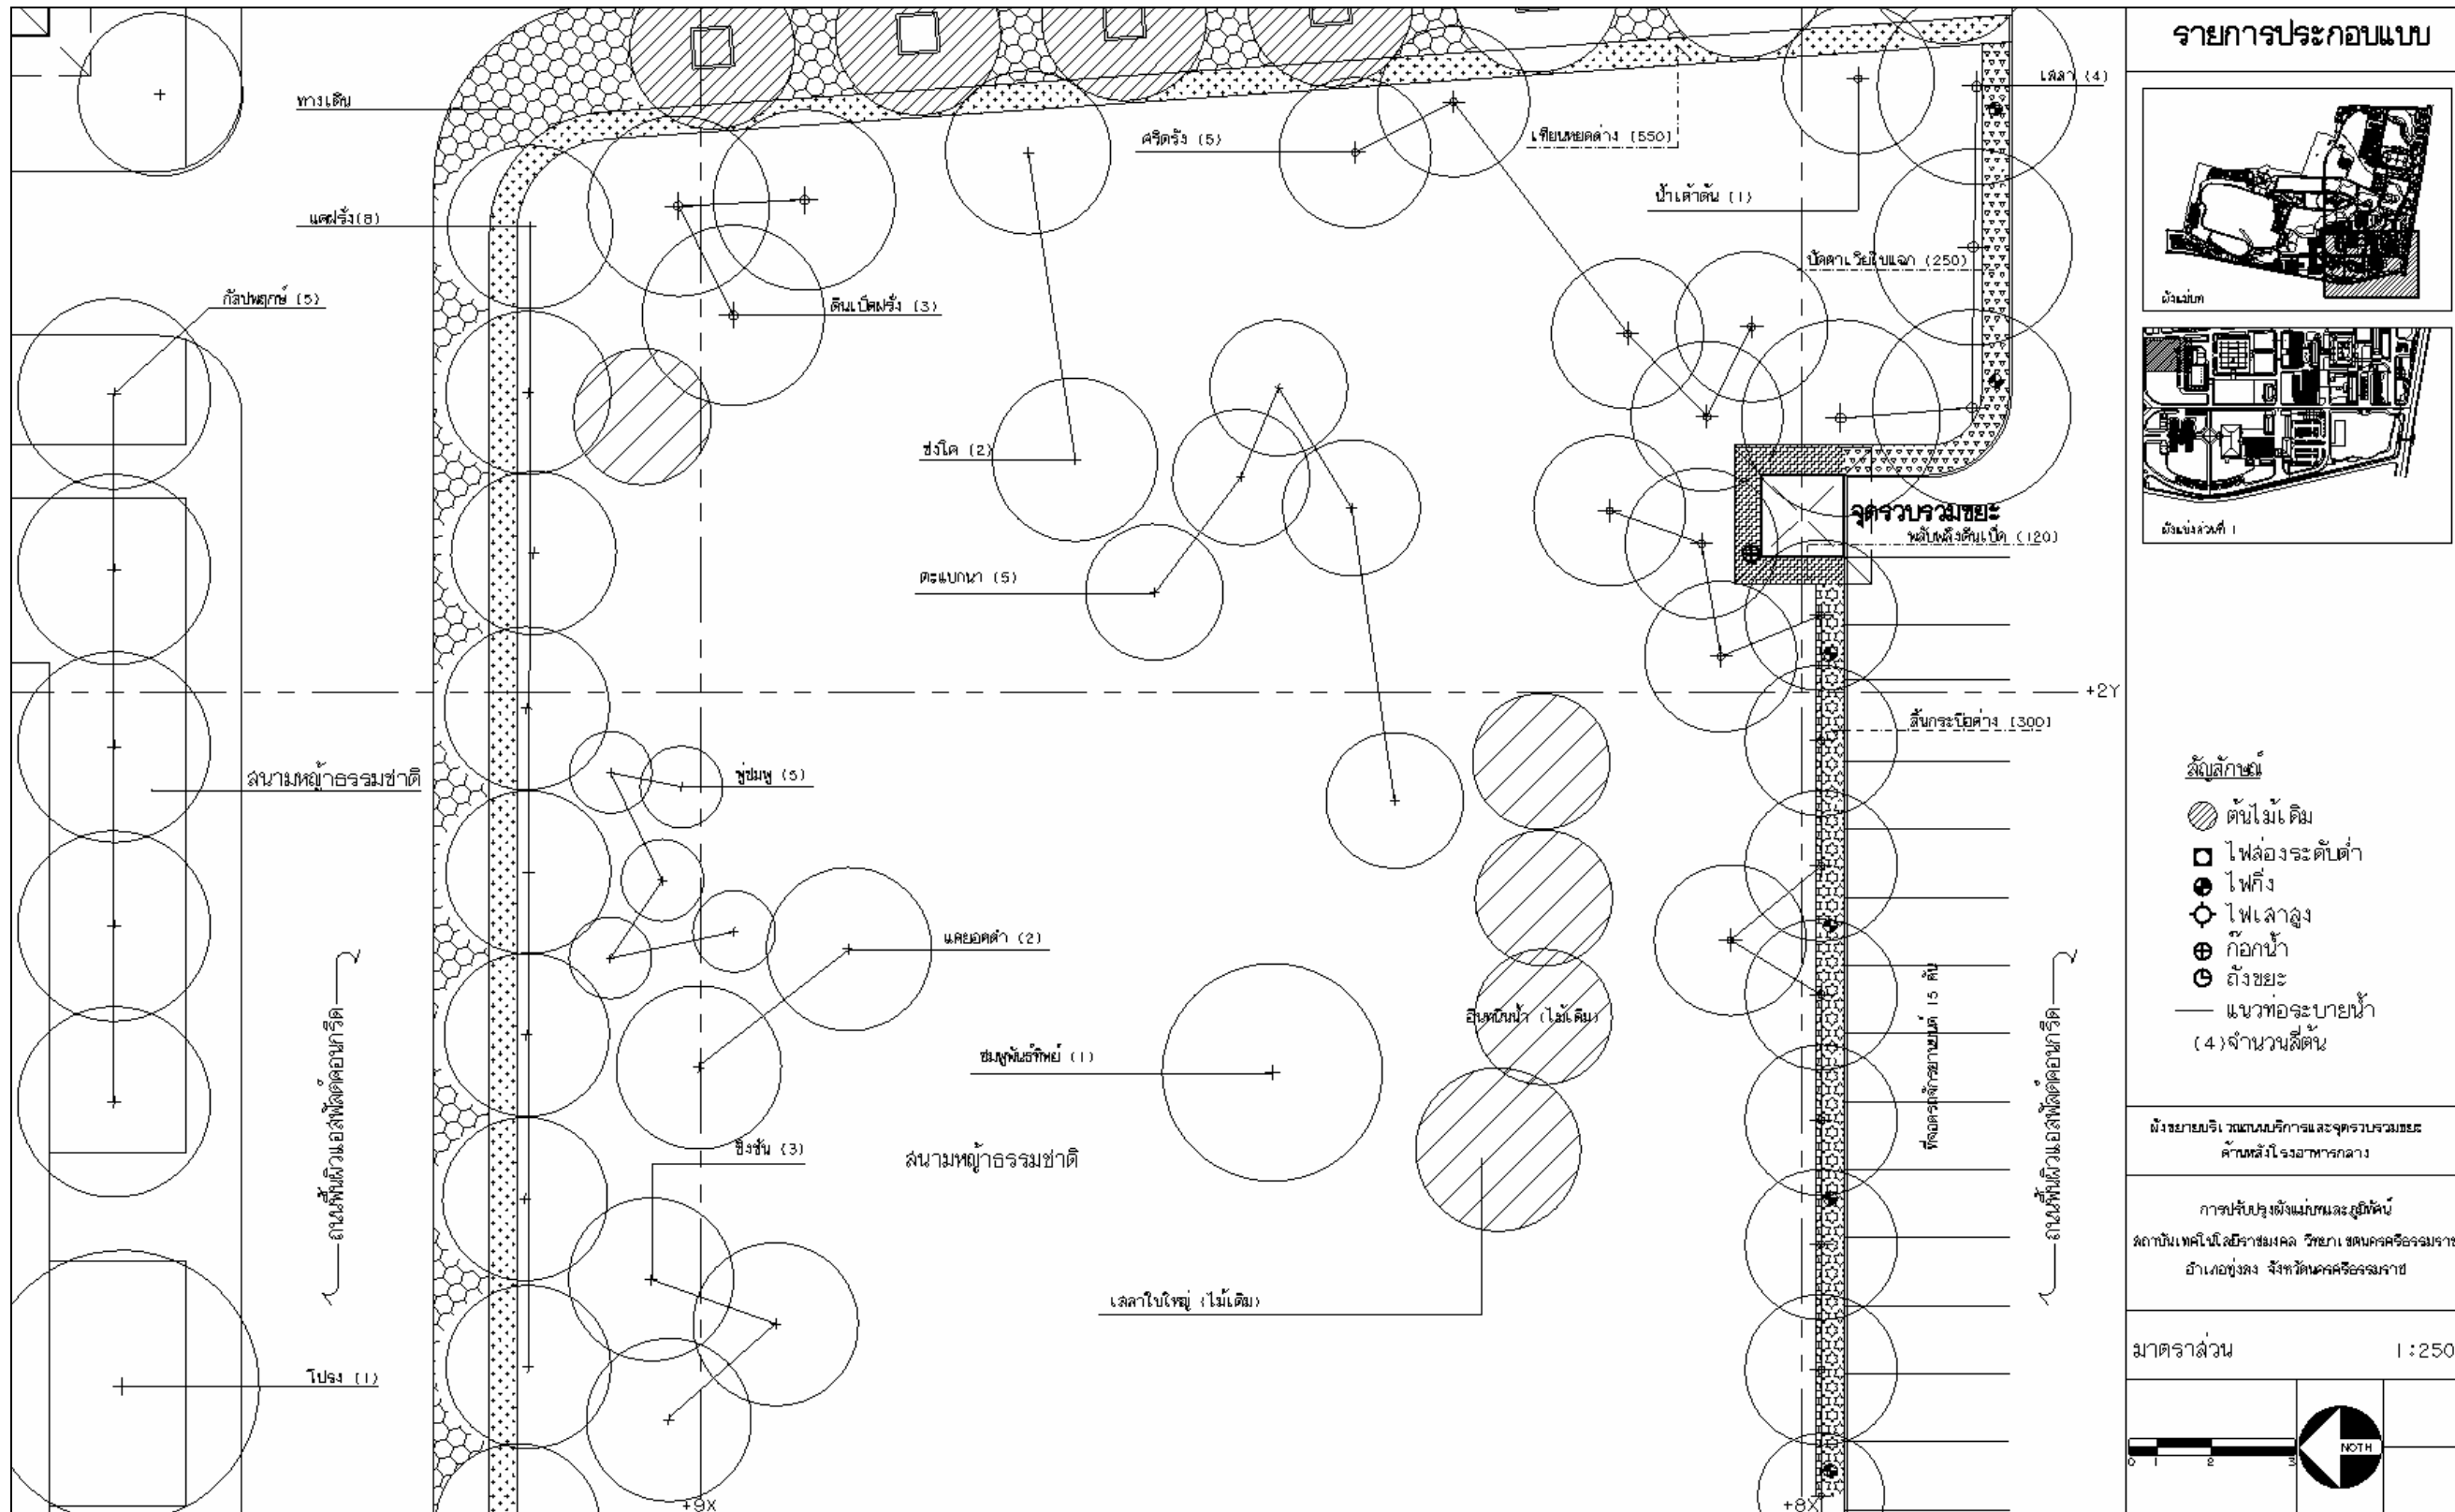

ภาพที่ 107 ผังขยายบริเวณทางเข้าหลักประตู 1 และสวนป่าล้มประดับ

ภาพที่ 108 ผังขยายบริเวณลานพื้นที่บล็อคหญ้าเชื่อมต่อกับสวนป่าล้มประดับ

ภาพที่ 111 ผังขยายบริเวณกลุ่มอาคารบริการศึกษาและอาคารบริหารวิทยาเขต

ภาพที่ 112 ผังขยายบริเวณหอประชุมและลานพื้นที่ว่างทราสล้างด้านหน้าหอประชุม

ภาพที่ 113 ผังขยายบริเวณลานรองรับกิจกรรมระหว่างอาคารคณะวิชาประมง

ภาพที่ 115 ผังขยายบริเวณสวนด้านหน้าอาคารวิทยบริการและสภกรณร้านค้า

ภาพที่ 116 ผังขยายบริเวณถนนทางเข้าโรงอาหารกลางและอาคารวิทยบริการทางทิศตะวันตก

ภาพที่ 117 ผังขยายบริเวณถนนทางเข้าโรงอาหารกลางและอาคารวิทยบริการทางทิศตะวันออก

รายการประกอบแบบ

- สัญลักษณ์
- ต้นไม้เดิม
 - ไฟส่องระต๋บต่ำ
 - ไฟตั้ง
 - ไฟเสาสูง
 - ก๊อกน้ำ
 - ถังขยะ
 - แนวท่อระบายน้ำ (4) จำนวนสี่ต้น

ผังขยายบริเวณถนนบริการและจุดรวบรวมขยะ
ด้านหลังโรงอาหารกลาง

การปรับปรุงผังแม่บทและภูมิทัศน์
สถาบันเทคโนโลยีราชมงคล วิทยาเขตนครราชสีมา
อำเภอขุขันธ์ จังหวัดนครราชสีมา

มาตราส่วน 1:250

ภาพที่ 119 ผังขยายบริเวณถนนบริการและจุดรวบรวมขยะด้านหลังโรงอาหารกลาง