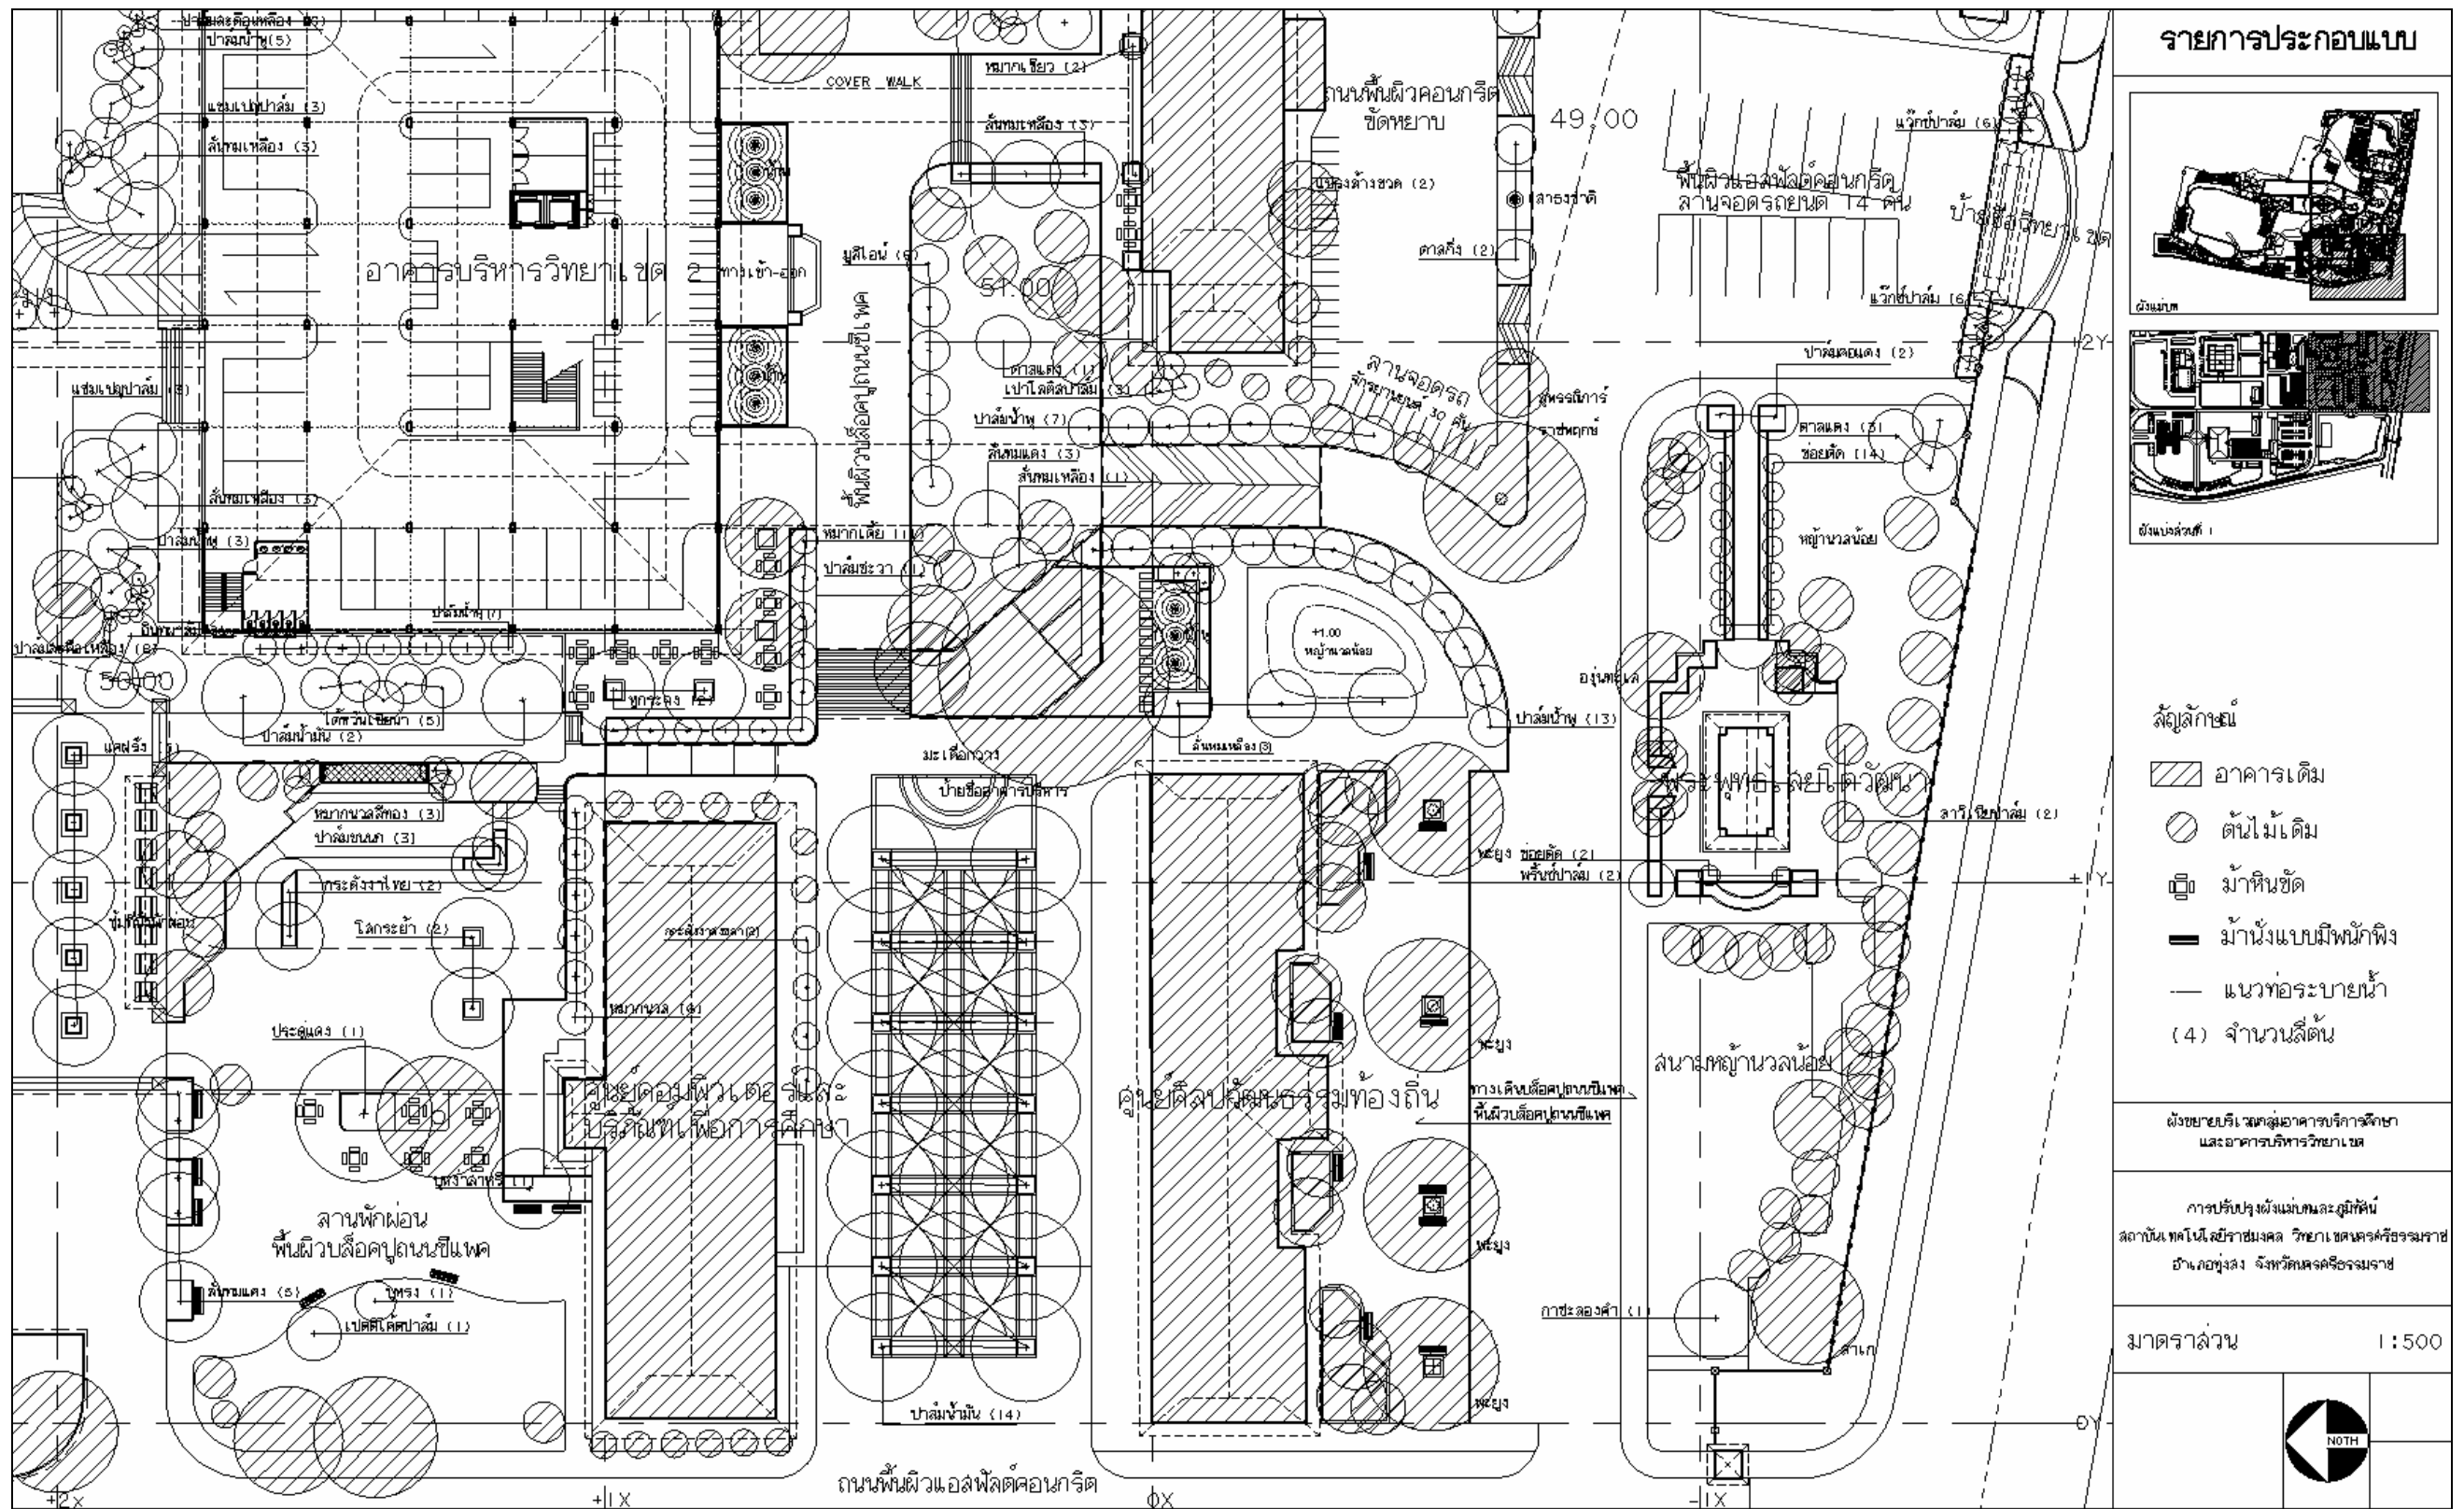

ภาพที่ 107 ผังขยายบริเวณทางเข้าหลักประตู 1 และสวนป่าล้มประดับ

ภาพที่ 108 ผังขยายบริเวณลานพื้นที่บล็อคหญ้าเชื่อมต่อกับสวนป่าล้มประดับ

ภาพที่ 111 ผังขยายบริเวณกลุ่มอาคารบริการศึกษาและอาคารบริหารวิทยาเขต

ภาพที่ 112 ผังขยายบริเวณหอประชุมและลานพื้นที่ว่างทราสล้างด้านหน้าหอประชุม

ภาพที่ 113 ผังขยายบริเวณลานรองรับกิจกรรมระหว่างอาคารคณะวิชาประมง

ภาพที่ 115 ผังขยายบริเวณสวนด้านหน้าอาคารวิทยบริการและสภกรณร้านค้า

ภาพที่ 116 ผังขยายบริเวณถนนทางเข้าโรงอาหารกลางและอาคารวิทยบริการทางทิศตะวันตก

ภาพที่ 117 ผังขยายบริเวณถนนทางเข้าโรงอาหารกลางและอาคารวิทยบริการทางทิศตะวันออก

รายการประกอบแบบ

- สัญลักษณ์
- ต้นไม้เดิม
 - ไฟส่องระต๋บต่ำ
 - ไฟตั้ง
 - ไฟเสาสูง
 - ก๊อกน้ำ
 - ถังขยะ
 - แนวท่อระบายน้ำ (4) จำนวนสี่ต้น

ผังขยายบริเวณถนนบริการและจุดรวบรวมขยะ
ด้านหลังโรงอาหารกลาง

การปรับปรุงผังแม่บทและภูมิทัศน์
สถาบันเทคโนโลยีราชมงคล วิทยาเขตนครราชสีมา
อำเภอขุขันธ์ จังหวัดนครราชสีมา

มาตราส่วน 1:250

ภาพที่ 119 ผังขยายบริเวณถนนบริการและจุดรวบรวมขยะด้านหลังโรงอาหารกลาง