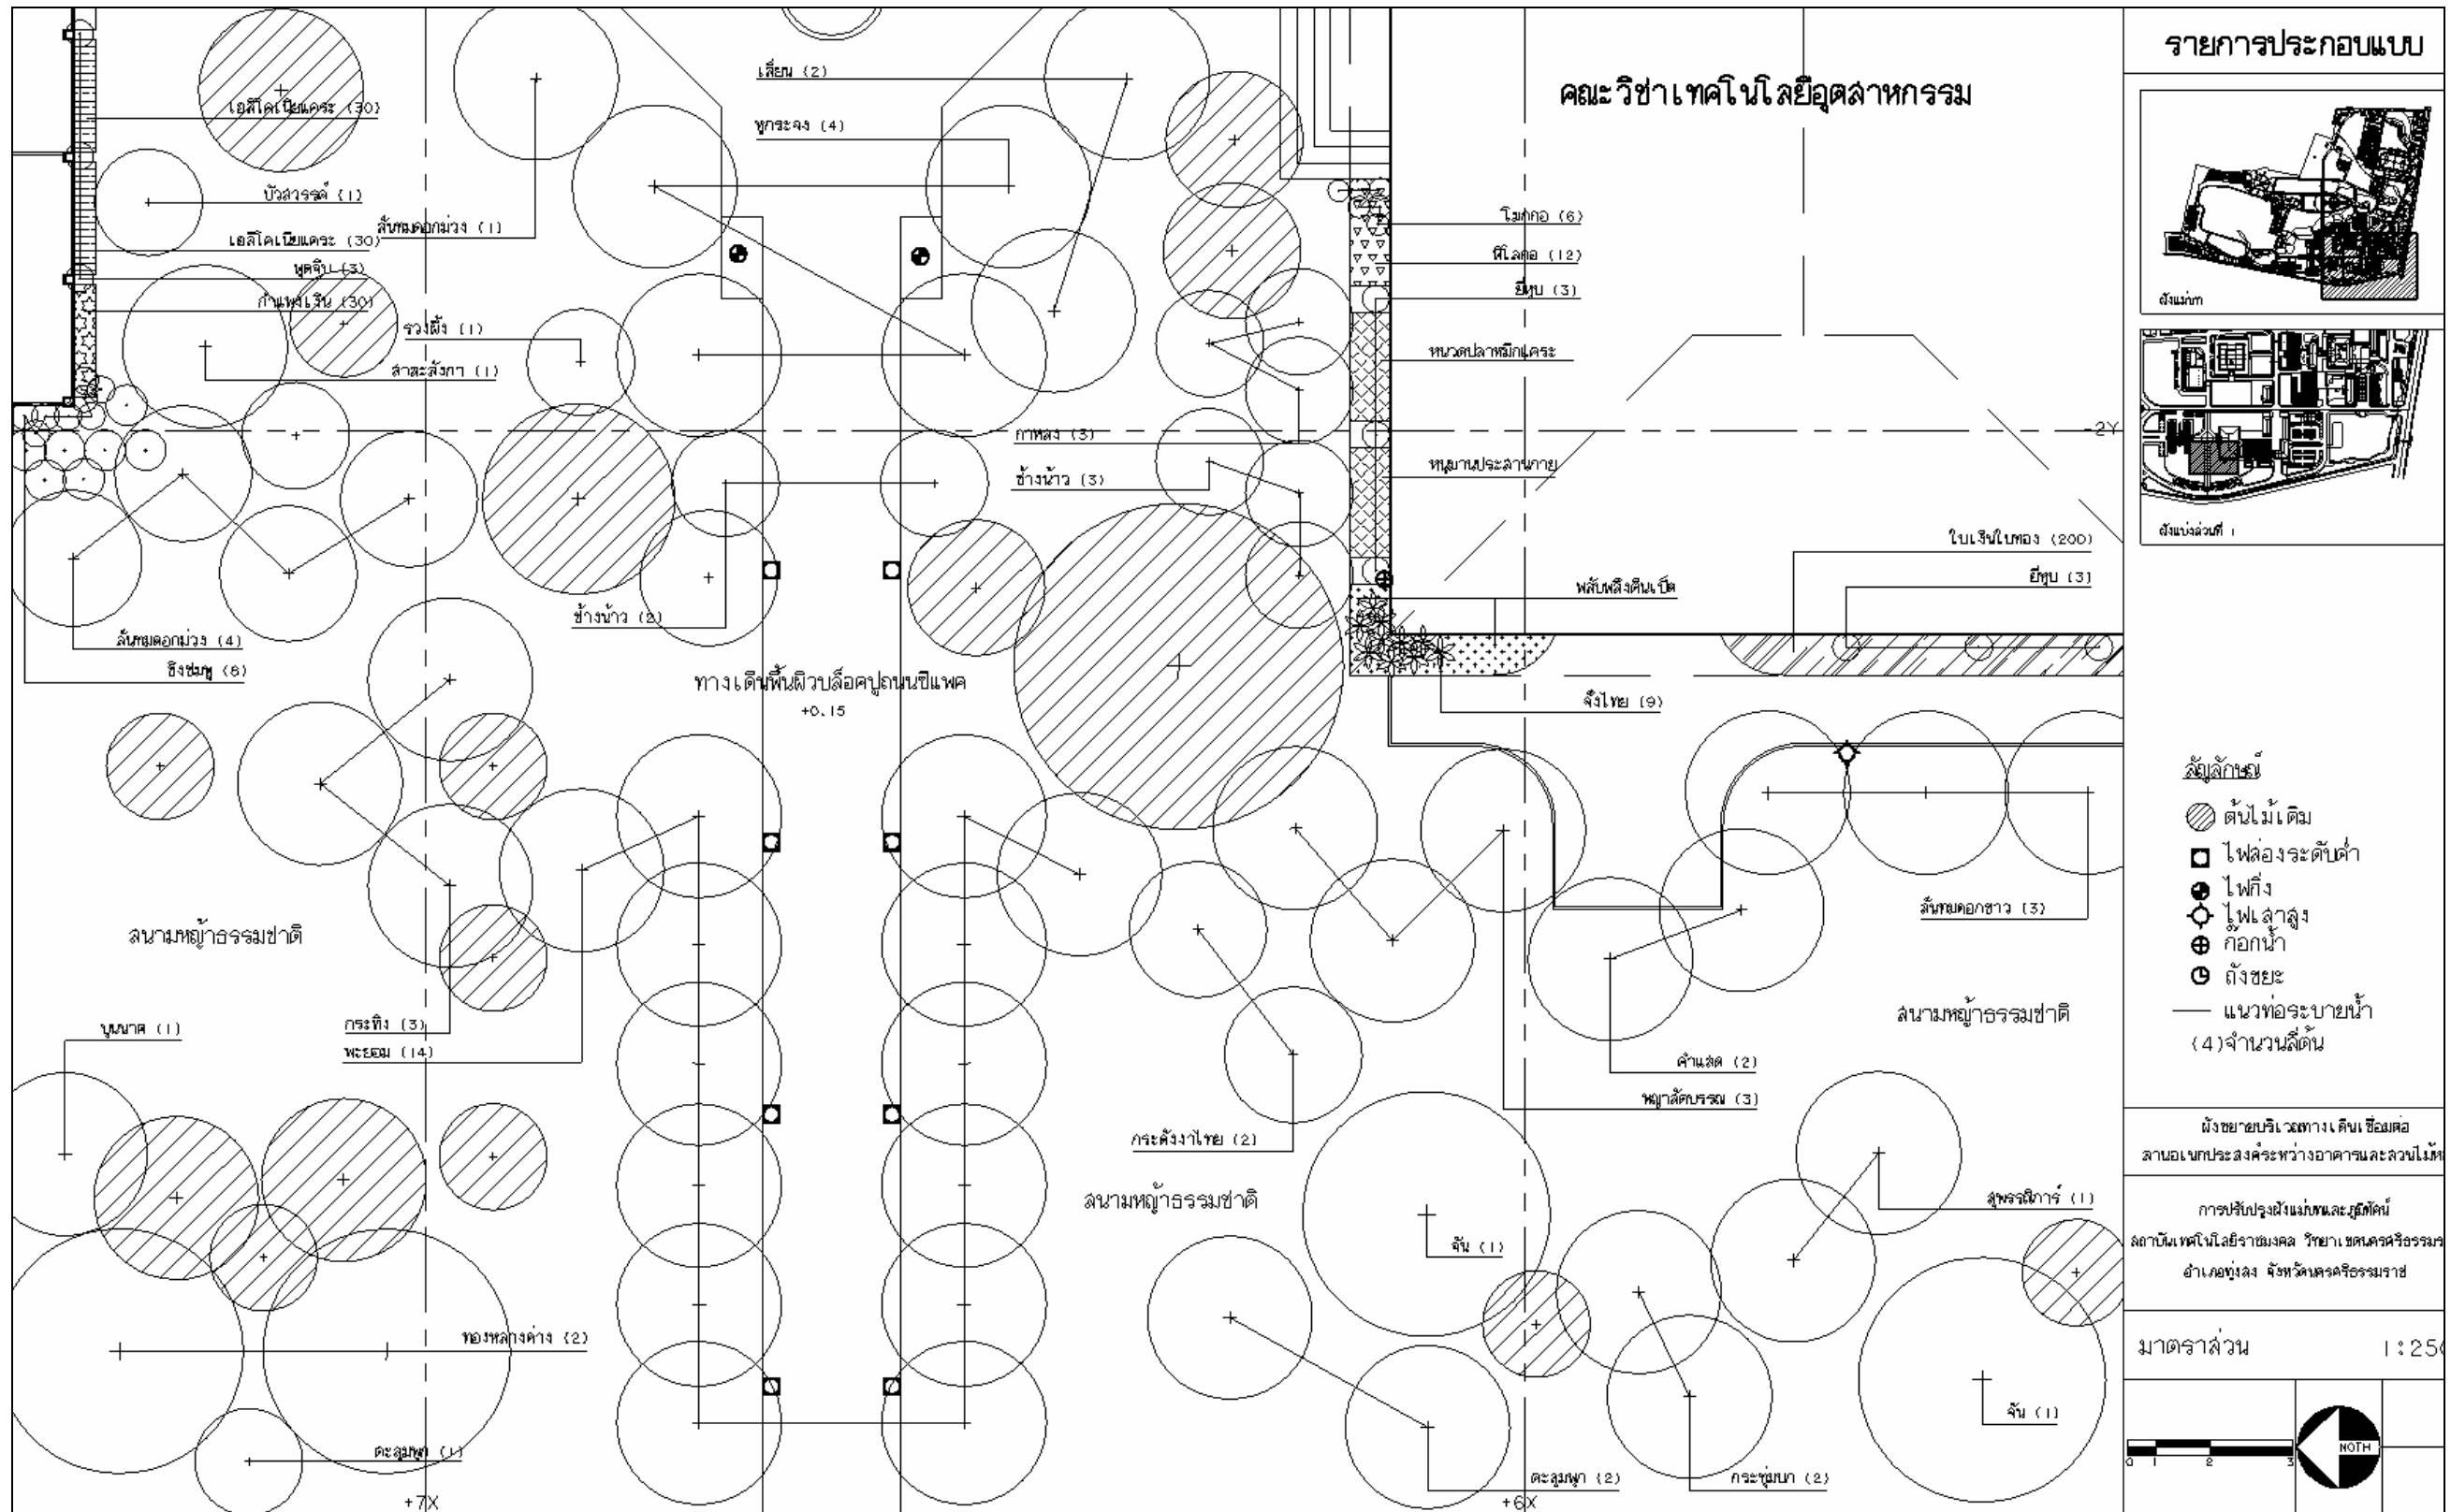

ภาพที่ 107 ผังขยายบริเวณทางเข้าหลักประตู 1 และสวนป่าล้มประดับ

ภาพที่ 108 ผังขยายบริเวณลานพื้นที่บล็อคหญ้าเชื่อมต่อกับสวนป่าล้มประดับ

ภาพที่ 111 ผังขยายบริเวณกลุ่มอาคารบริการศึกษาและอาคารบริหารวิทยาเขต

ภาพที่ 112 ผังขยายบริเวณหอประชุมและลานพื้นที่ว่างทราสล้างด้านหน้าหอประชุม

ภาพที่ 117 ผังขยายบริเวณถนนทางเข้าโรงอาหารกลางและอาคารวิทยบริการทางทิศตะวันออก

รายการประกอบแบบ

- สัญลักษณ์
- ต้นไม้เดิม
 - ไฟส่องระต๋บต่ำ
 - ไฟตั้ง
 - ไฟเสาสูง
 - ก๊อกน้ำ
 - ถังขยะ
 - แนวท่อระบายน้ำ (4) จำนวนสี่ต้น

ผังขยายบริเวณถนนบริการและจุดรวบรวมขยะ
ด้านหลังโรงอาหารกลาง

การปรับปรุงผังแม่บทและภูมิทัศน์
สถาบันเทคโนโลยีราชมงคล วิทยาเขตนครราชสีมา
อำเภอขุขันธ์ จังหวัดนครราชสีมา

มาตราส่วน 1:250

ภาพที่ 119 ผังขยายบริเวณถนนบริการและจุดรวบรวมขยะด้านหลังโรงอาหารกลาง

ภาพที่ 120 ผังขยายบริเวณลานจอดรถส่วนกลาง

ภาพที่ 123 ผังขยายบริเวณทางเดินเชื่อมต่อลานนอกประตู่ส่งกระแสไฟฟ้าระหว่างอาคารและสวนไม้หอม

ภาพที่ 124 ผังขยายบริเวณลานอนุประสงค์ระหว่างอาคาร

ภาพที่ 125 ผังขยายบริเวณทางเข้า-ออกอาคารคณะวิชาเศรษฐศาสตร์ฯ ทางทิศใต้