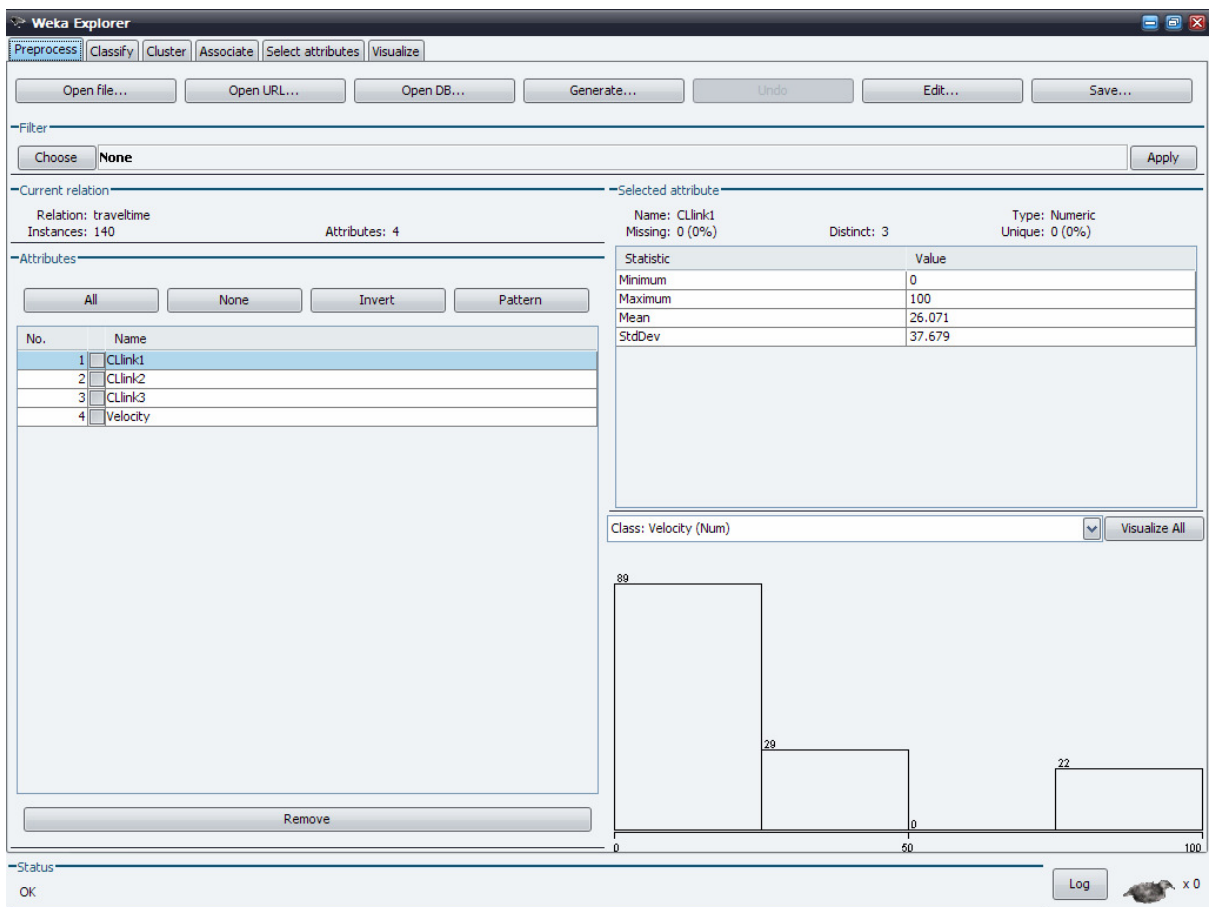

ภาพที่ ข.1

แสดงภาพโปรแกรม Weka เวอร์ชัน 3.6.0

ภาพที่ ข.2
แสดงภาพโปรแกรม pgAdmin

ภาพที่ ๓.3

แสดงภาพโปรแกรม Quantum GIS