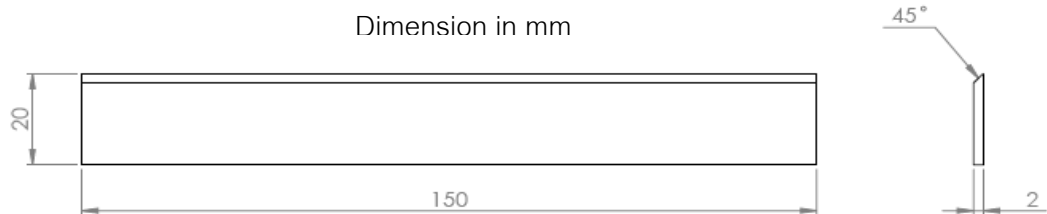

ภาคผนวก จ

แบบชุดใบมีดปก

ภาพภาคผนวกที่ จ.1
แบบชุดใบมีดปกมะละกอ

ภาพภาคผนวกที่ จ.2
แบบคมใบมีดปกมะละกอ

ภาพภาคผนวกที่ จ.3
แบบระบายเศษเปลือกมะละกอ

ภาพภาคผนวกที่ จ.4
แบบใบรองคมใบมีดปอกมะละกอ

Dimension in mm

ภาพภาคผนวกที่ จ.5
แบบแขนยึดชุดใบมีดปกมะละกอ

Dimension in mm

ภาพภาคผนวกที่ จ.6
แบบตัวยึดชุดใบมีดปกมะละกอ