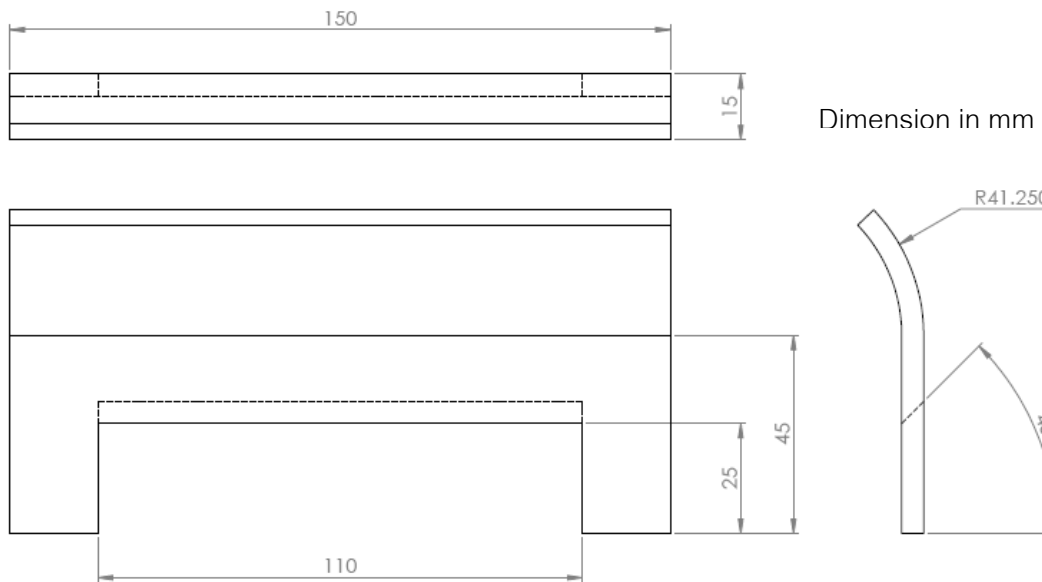

ภาคผนวก จ

แบบชุดใบมีดปก

ภาพภาคผนวกที่ จ.1
แบบชุดใบมีดปกมะละกอ

ภาพภาคผนวกที่ จ.2
แบบคมใบมีดปกมะละกอ

ภาพภาคผนวกที่ จ.3
แบบระบายเศษเปลือกมะละกอ

ภาพภาคผนวกที่ จ.4
แบบใบรองคมใบมีดปอกมะละกอ

Dimension in mm

ภาพภาคผนวกที่ จ.5
แบบแขนยึดชุดใบมีดปกมะละกอ

Dimension in mm

ภาพภาคผนวกที่ จ.6
แบบตัวยึดชุดใบมีดปกมะละกอ