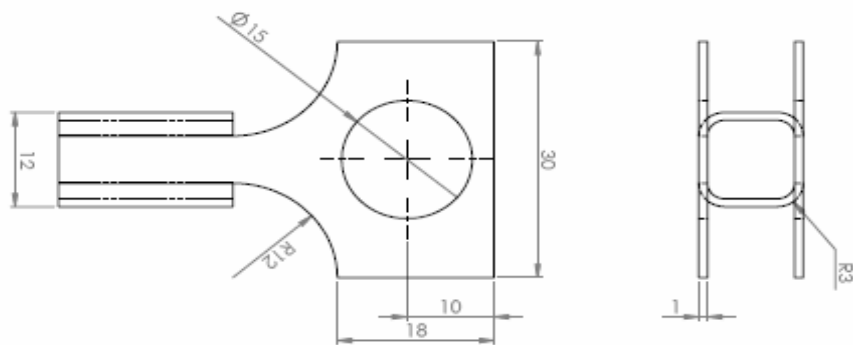

ภาคผนวก จ

แบบชุดใบมีดปก

ภาพภาคผนวกที่ จ.1
แบบชุดใบมีดปกมะละกอ

ภาพภาคผนวกที่ จ.2
แบบคมใบมีดปกมะละกอ

ภาพภาคผนวกที่ จ.3
แบบระบายเศษเปลือกมะละกอ

ภาพภาคผนวกที่ จ.4
แบบใบรองคมใบมีดปอกมะละกอ

Dimension in mm

ภาพภาคผนวกที่ จ.5
แบบแขนยึดชุดใบมีดปกมะละกอ

Dimension in mm

ภาพภาคผนวกที่ จ.6
แบบตัวยึดชุดใบมีดปกมะละกอ