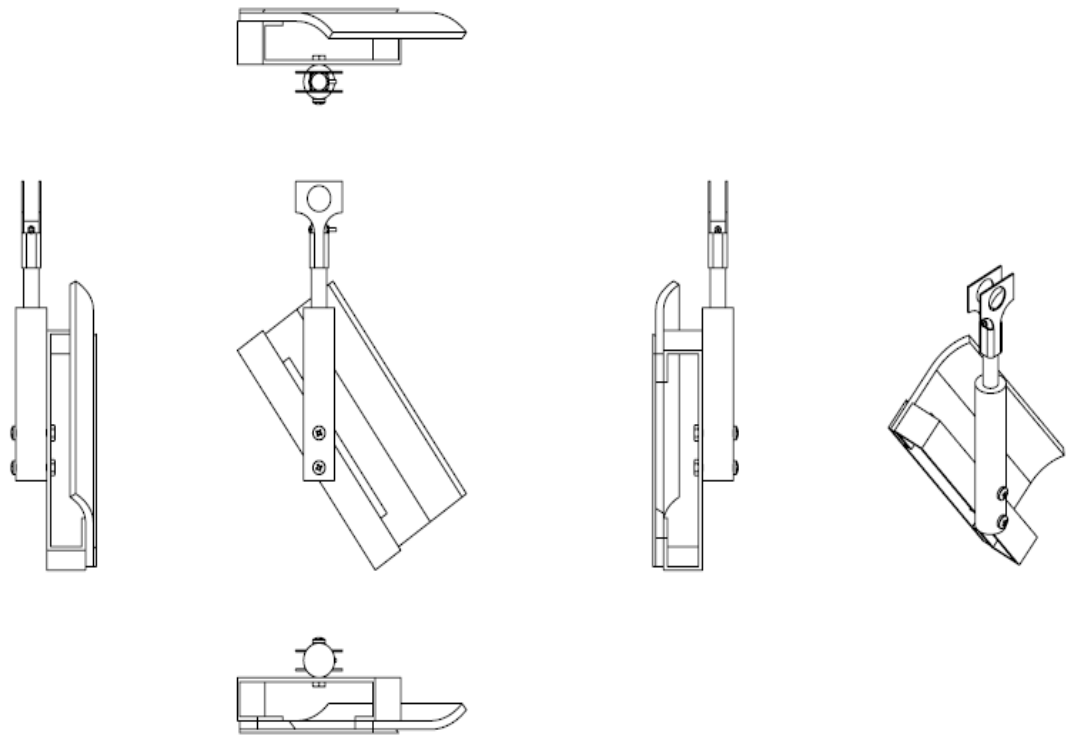

ภาคผนวก จ

แบบชุดใบมีดปก

ภาพภาคผนวกที่ จ.1
แบบชุดใบมีดปกมะละกอ

ภาพภาคผนวกที่ จ.2
แบบคมใบมีดปกมะละกอ

ภาพภาคผนวกที่ จ.3
แบบระบายเศษเปลือกมะละกอ

ภาพภาคผนวกที่ จ.4
แบบใบรองคมใบมีดปอกมะละกอ

Dimension in mm

ภาพภาคผนวกที่ จ.5
แบบแขนยึดชุดใบมีดปกมะละกอ

Dimension in mm

ภาพภาคผนวกที่ จ.6
แบบตัวยึดชุดใบมีดปกมะละกอ