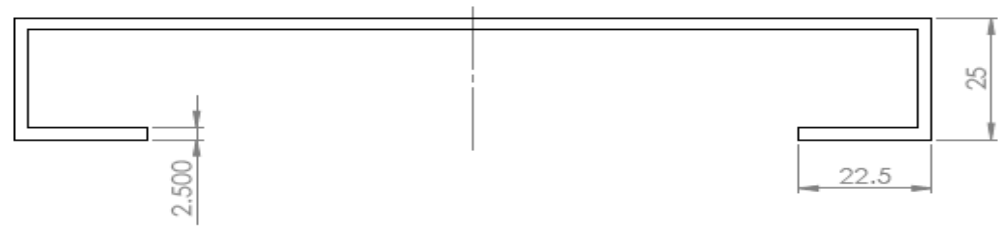

ภาคผนวก จ

แบบชุดใบมีดปก

ภาพภาคผนวกที่ จ.1
แบบชุดใบมีดปกมะละกอ

ภาพภาคผนวกที่ จ.2
แบบคมใบมีดปกมะละกอ

ภาพภาคผนวกที่ จ.3
แบบระบายเศษเปลือกมะละกอ

ภาพภาคผนวกที่ จ.4
แบบใบรองคมใบมีดปอกมะละกอ

Dimension in mm

ภาพภาคผนวกที่ จ.5
แบบแขนยึดชุดใบมีดปกมะละกอ

Dimension in mm

ภาพภาคผนวกที่ จ.6
แบบตัวยึดชุดใบมีดปกมะละกอ