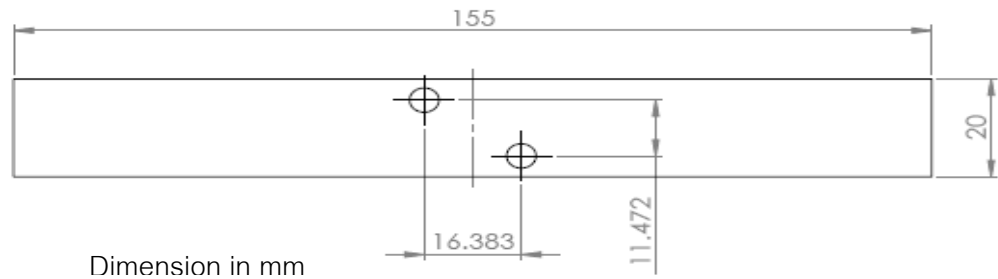

ภาคผนวก จ

แบบชุดใบมีดปก

ภาพภาคผนวกที่ จ.1
แบบชุดใบมีดปกมะละกอ

ภาพภาคผนวกที่ จ.2
แบบคมใบมีดปกมะละกอ

ภาพภาคผนวกที่ จ.3
แบบระบายเศษเปลือกมะละกอ

ภาพภาคผนวกที่ จ.4
แบบใบรองคมใบมีดปอกมะละกอ

Dimension in mm

ภาพภาคผนวกที่ จ.5
แบบแขนยึดชุดใบมีดปกมะละกอ

Dimension in mm

ภาพภาคผนวกที่ จ.6
แบบตัวยึดชุดใบมีดปกมะละกอ