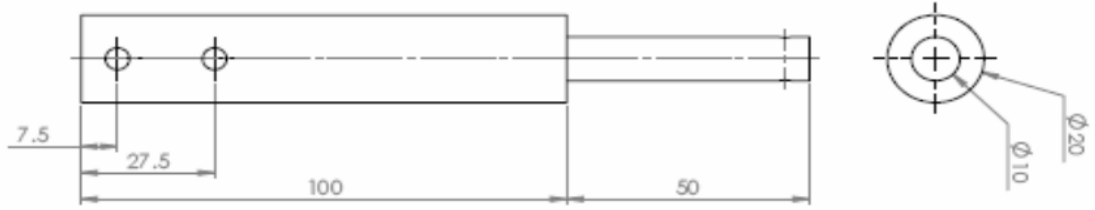

ภาคผนวก จ

แบบชุดใบมีดปก

ภาพภาคผนวกที่ จ.1
แบบชุดใบมีดปกมะละกอ

ภาพภาคผนวกที่ จ.2
แบบคมใบมีดปกมะละกอ

ภาพภาคผนวกที่ จ.3
แบบระบายเศษเปลือกมะละกอ

ภาพภาคผนวกที่ จ.4
แบบใบรองคมใบมีดปอกมะละกอ

Dimension in mm

ภาพภาคผนวกที่ จ.5
แบบแขนยึดชุดใบมีดปกมะละกอ

Dimension in mm

ภาพภาคผนวกที่ จ.6
แบบตัวยึดชุดใบมีดปกมะละกอ