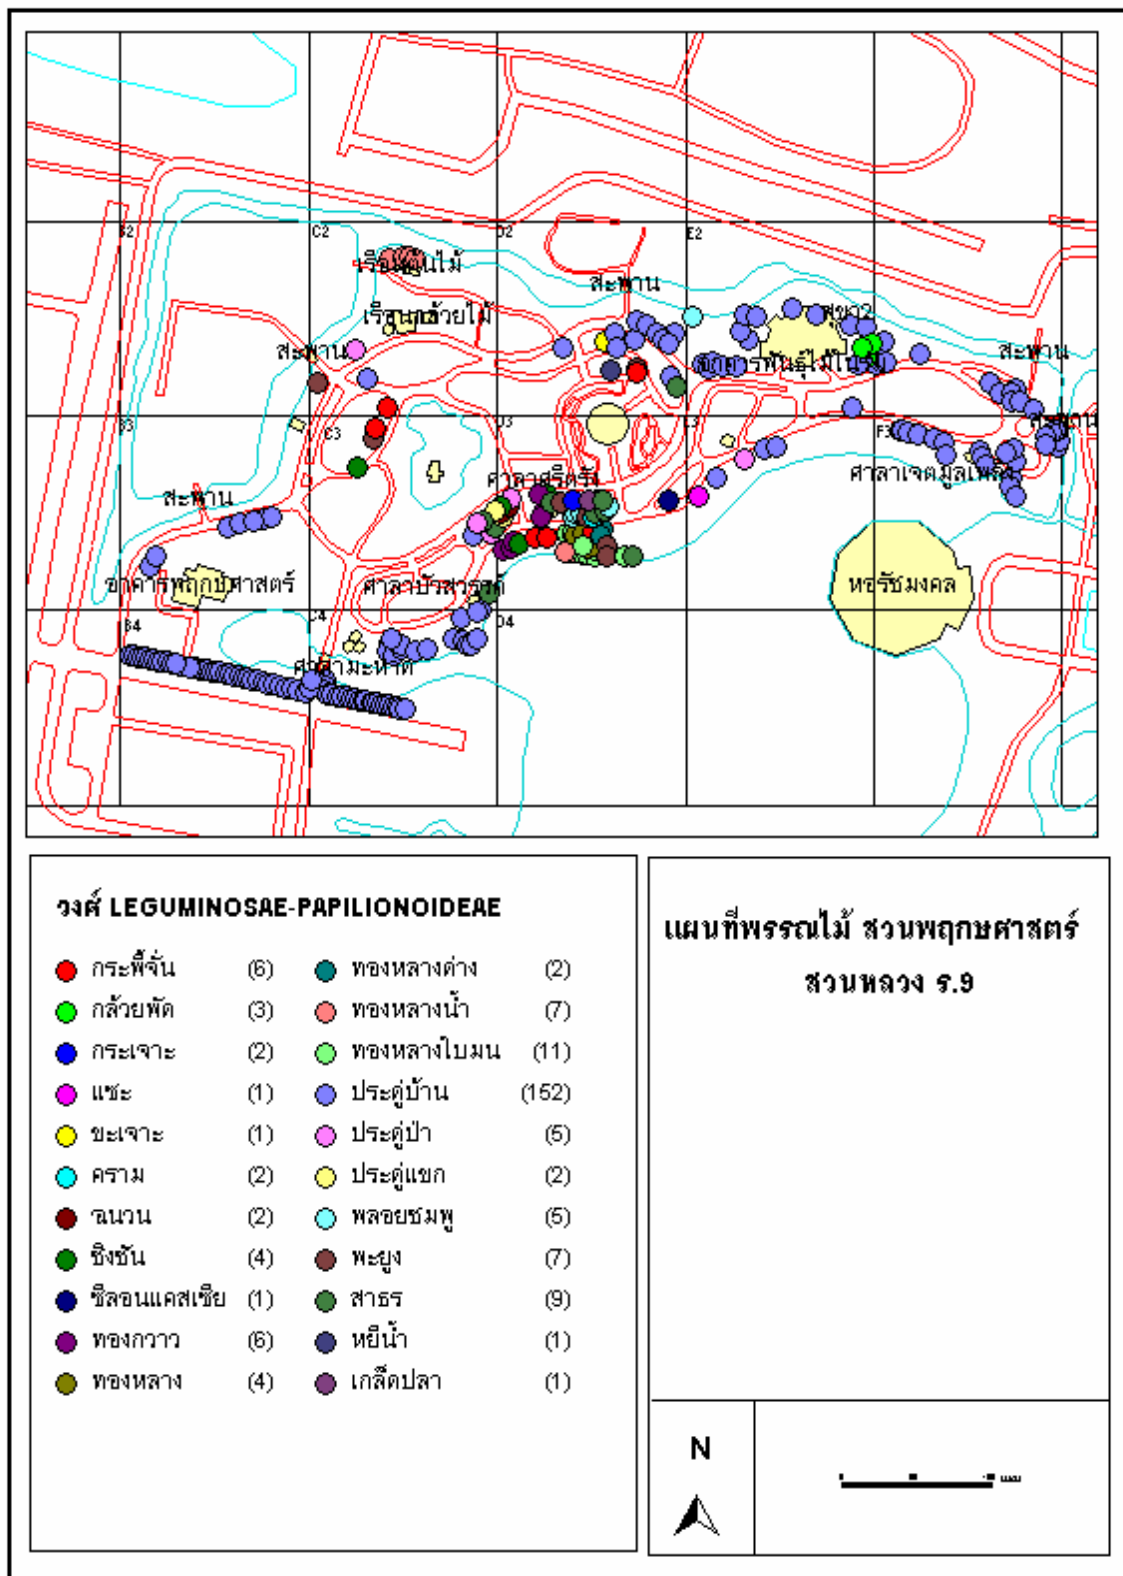

ภาพที่ 35 แผนที่แสดงชื่อพรรณไม้โซน B2

ภาพที่ 36 แผนที่แสดงการกระจายวงศ์ไม้โซน B3

ภาพที่ 38 แผนที่แสดงการกระจายวงศ์ไม้ โซน B4

ภาพที่ 39 แผนที่แสดงชื่อพรรณไม้โซน B4

ภาพที่ 40 แผนที่แสดงการกระจายวงศ์ไม้ โซน C2

ภาพที่ 42 แผนที่แสดงการกระจายวงศ์ไม้โซน C3

ภาพที่ 44 แผนที่แสดงการกระจายวงศ์ไม้ โซน C4

ภาพที่ 46 แผนที่แสดงการกระจายวงศ์ไม้ โซน D2

ภาพที่ 48 แผนที่แสดงการกระจายวงศ์ไม้ โซน D3

ภาพที่ 50 แผนที่แสดงการกระจายวงศ์ไม้ โซน E2

ภาพที่ 52 แผนที่แสดงการกระจายวงศ์ไม้ โซน E3

ภาพที่ 54 แผนที่แสดงการกระจายวงศ์ไม้ โซน F2

ภาพที่ 56 แผนที่แสดงการกระจายวงศ์ไม้ โซน F3

ภาพที่ 58 แผนที่พรรณไม้ วงศ์ ANACARDIACEAE

ภาพที่ 59 แผนที่พรรณไม้ วงศ์ APOCYNACEAE

ภาพที่ 60 แผนที่พรรณไม้ วงศ์ BIGNONIACEAE

ภาพที่ 63 แผนที่พรรณไม้ วงศ์ LEGUMINOSAE- PAPILIONOIDEAE

ภาพที่ 64 แผนที่พรรณไม้วงศ์ LYTHRACEAE

ภาพที่ ๕๓ แผนที่แสดงการกระจายวงศ์ไม้ สวนพฤกษศาสตร์ สวทวง ร.9