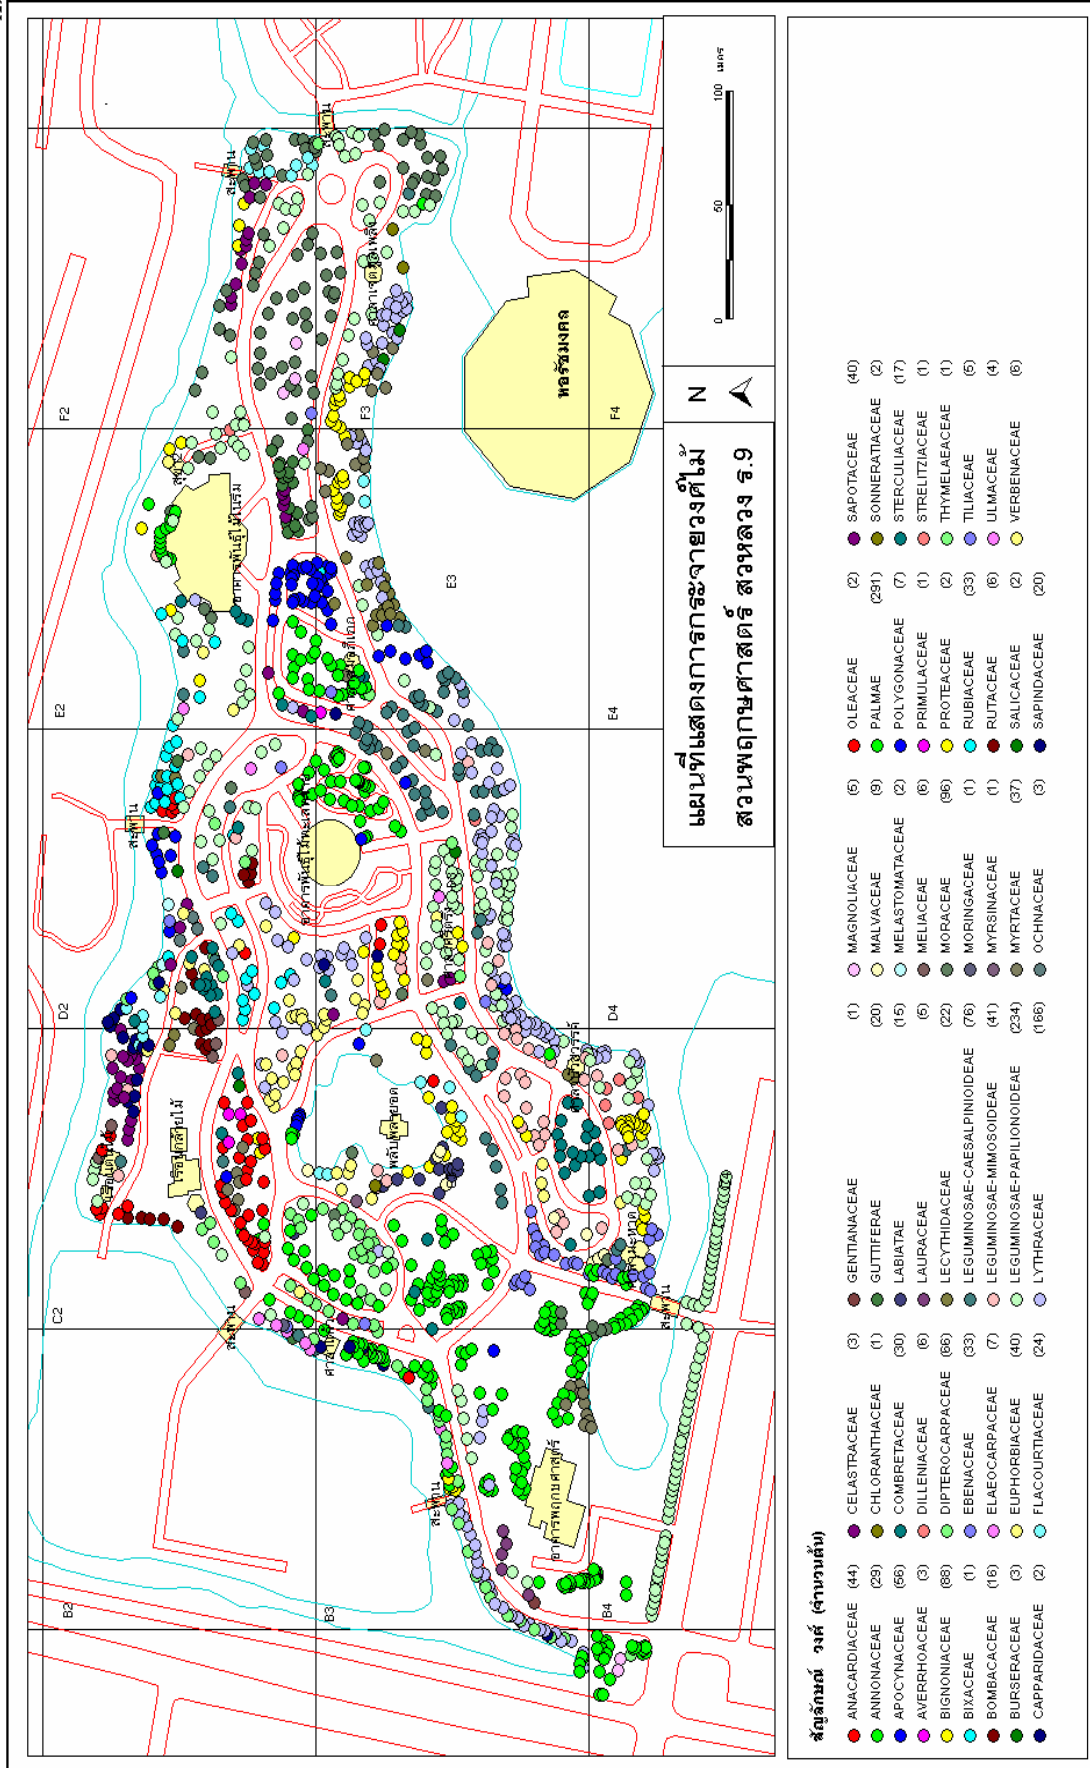

ภาพที่ 30 แผนที่แสดงการกระจายวงศ์ไม้ โซน A3

ภาพที่ 31 แผนที่แสดงชื่อพรรณไม้ โซน A3

ภาพที่ 32 แผนที่แสดงการกระจายวงศ์ไม้ โซน A4

ภาพที่ 33 แผนที่แสดงชื่อพรรณไม้โซน A4

ภาพที่ 34 แผนที่แสดงการกระจายวงศ์ไม้โซน B2

ภาพที่ 35 แผนที่แสดงชื่อพรรณไม้โซน B2

ภาพที่ 36 แผนที่แสดงการกระจายวงศ์ไม้โซน B3

ภาพที่ 38 แผนที่แสดงการกระจายวงศ์ไม้ โซน B4

ภาพที่ 39 แผนที่แสดงชื่อพรรณไม้โซน B4

ภาพที่ 40 แผนที่แสดงการกระจายวงศ์ไม้ โซน C2

ภาพที่ 52 แผนที่แสดงการกระจายวงศ์ไม้ โซน E3

ภาพที่ 54 แผนที่แสดงการกระจายวงศ์ไม้ โซน F2

ภาพที่ 56 แผนที่แสดงการกระจายวงศ์ไม้ โซน F3

ภาพที่ 58 แผนที่พรรณไม้ วงศ์ ANACARDIACEAE

ภาพที่ 59 แผนที่พรรณไม้ วงศ์ APOCYNACEAE

ภาพที่ 60 แผนที่พรรณไม้ วงศ์ BIGNONIACEAE

ภาพที่ 63 แผนที่พรรณไม้ วงศ์ LEGUMINOSAE- PAPILIONOIDEAE

ภาพที่ 64 แผนที่พรรณไม้วงศ์ LYTHRACEAE

ภาพที่ ๕๓ แผนที่แสดงการกระจายวงศ์ไม้ สวนพฤกษศาสตร์ สวทวง ร.9